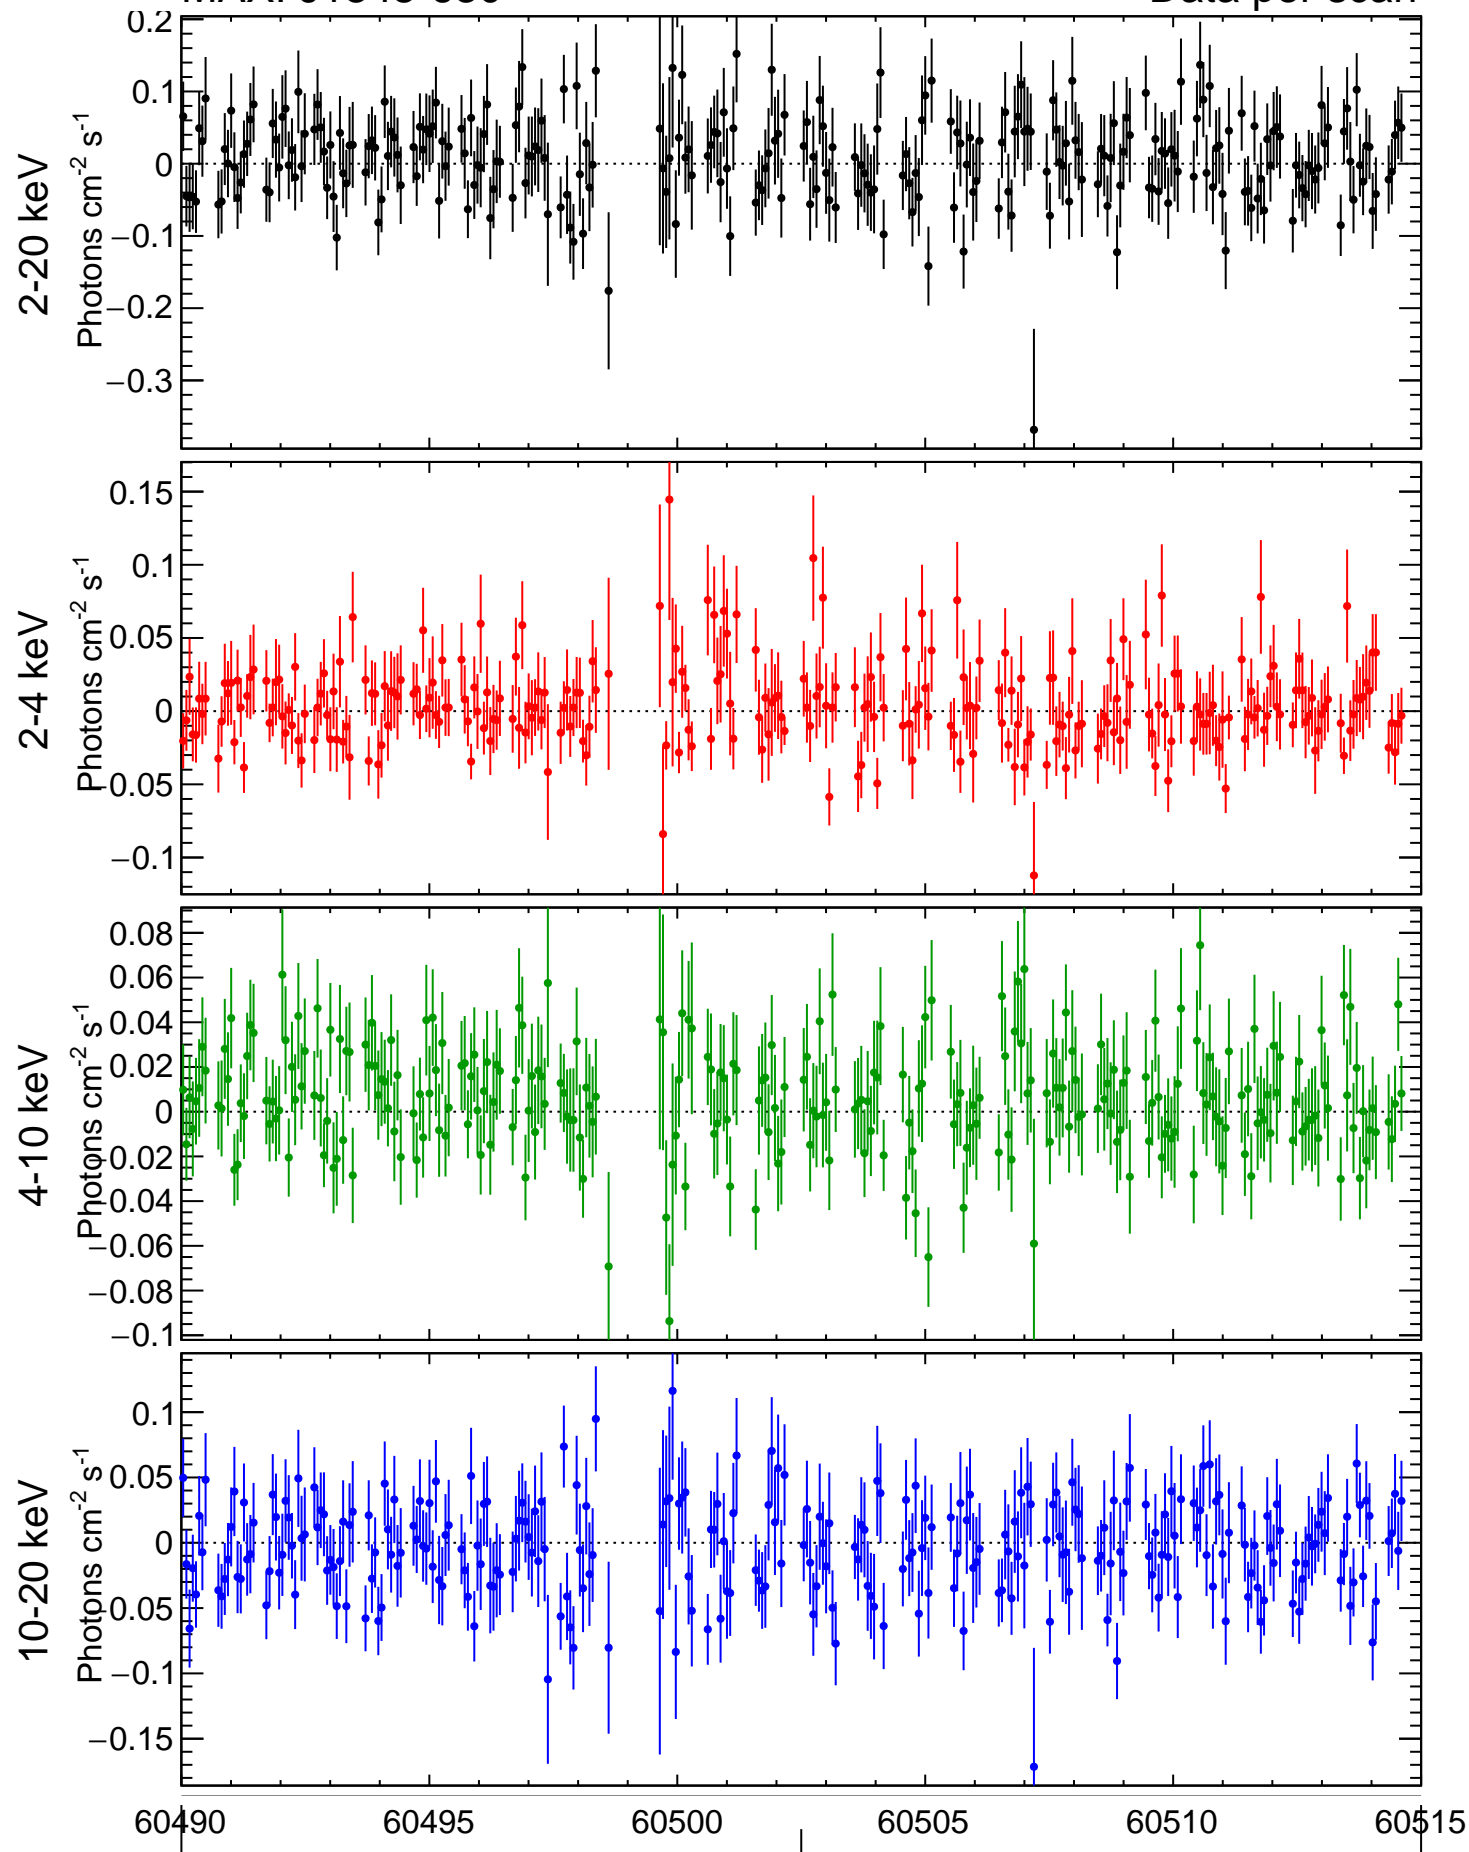

MAXI J1348-630

Data per scan

2024-06-29

2024-07-24