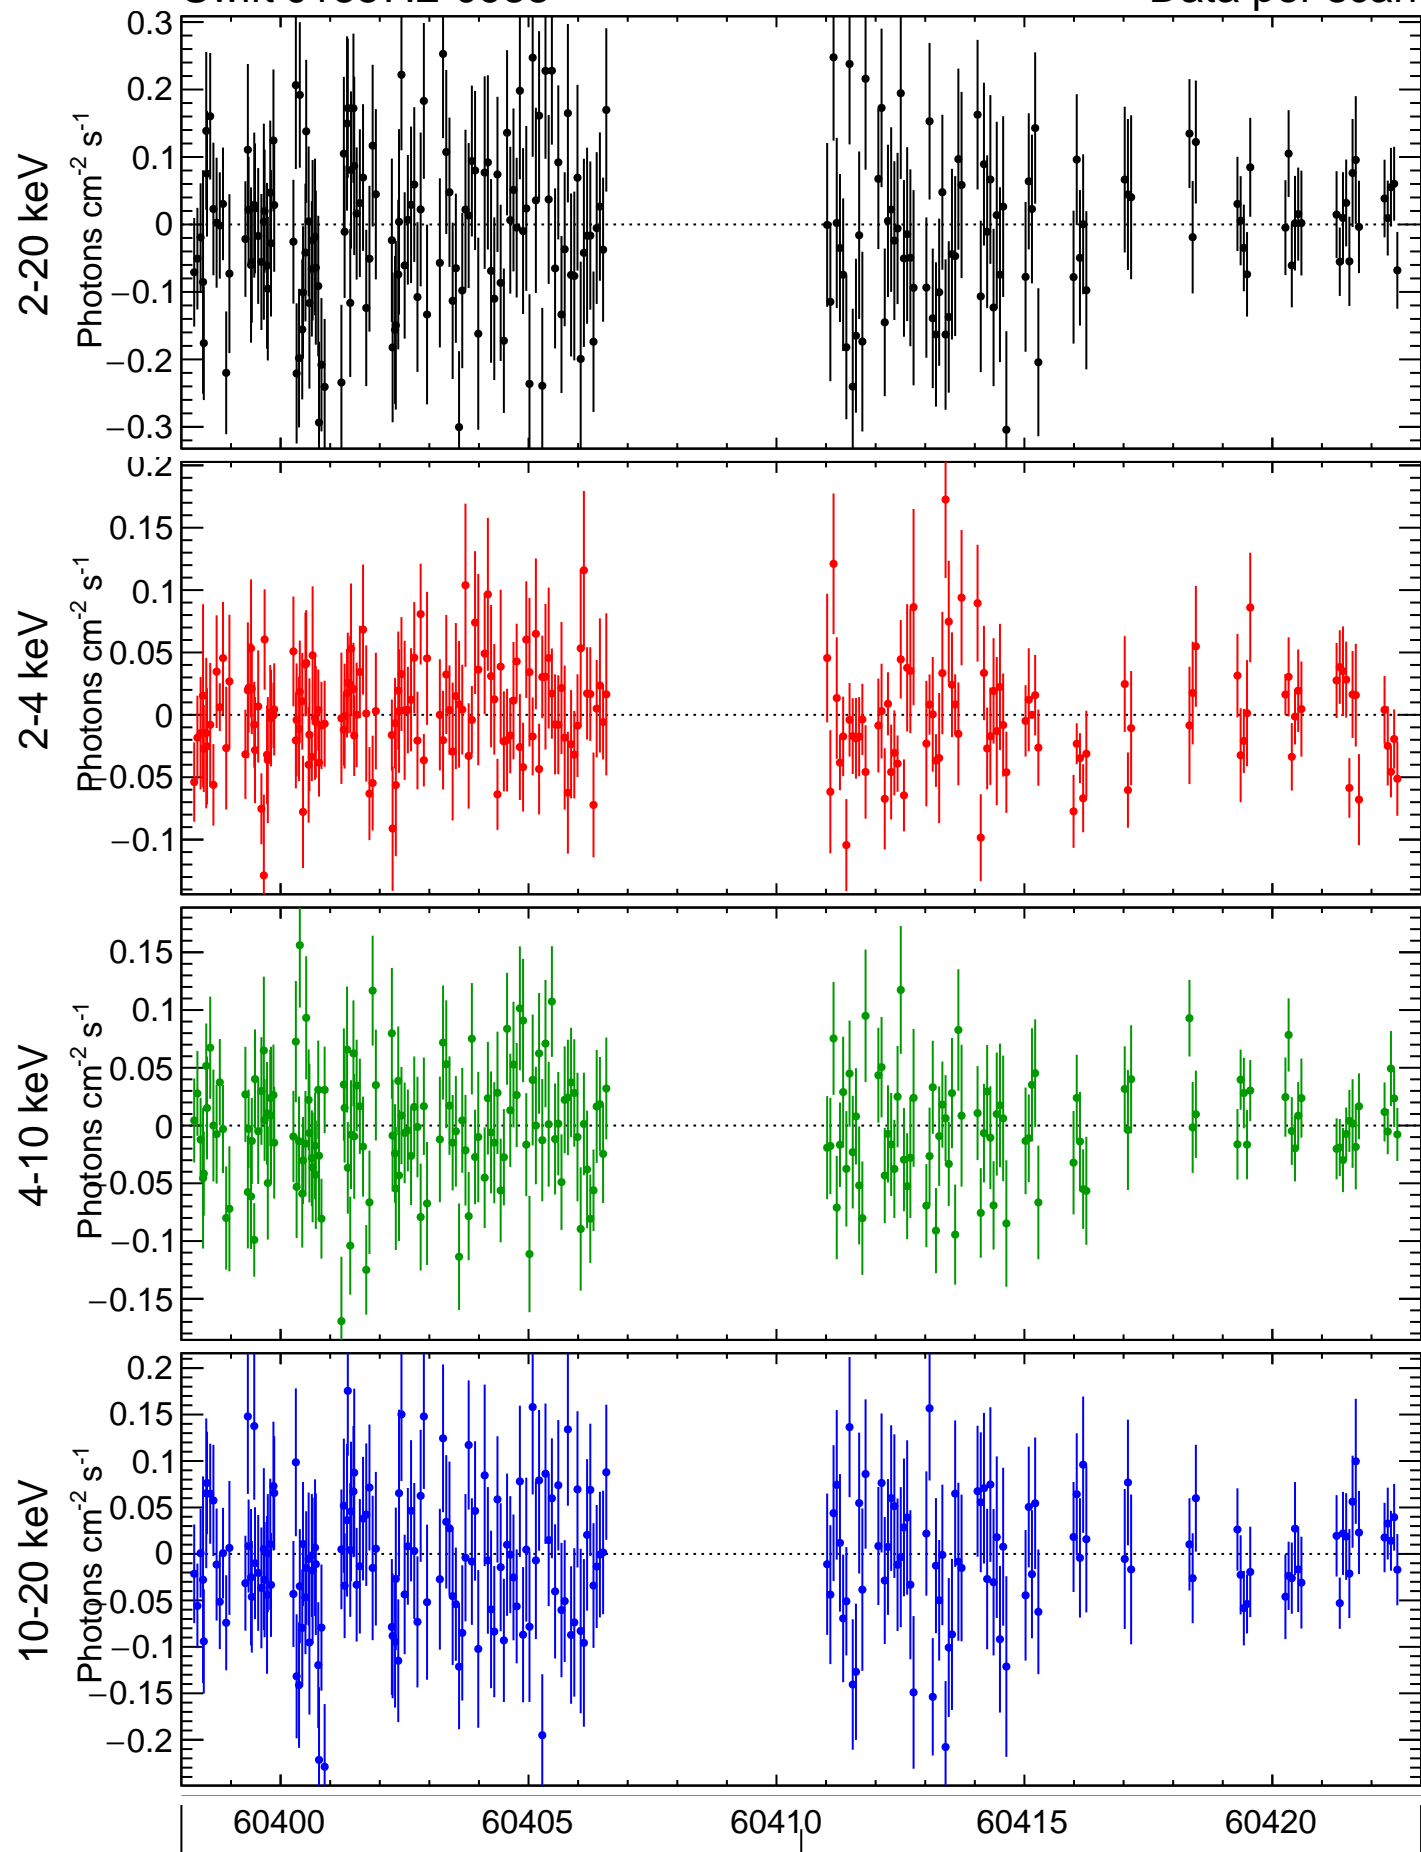

Swift J1357.2-0933

Data per scan

2024-03-29

2024-04-23