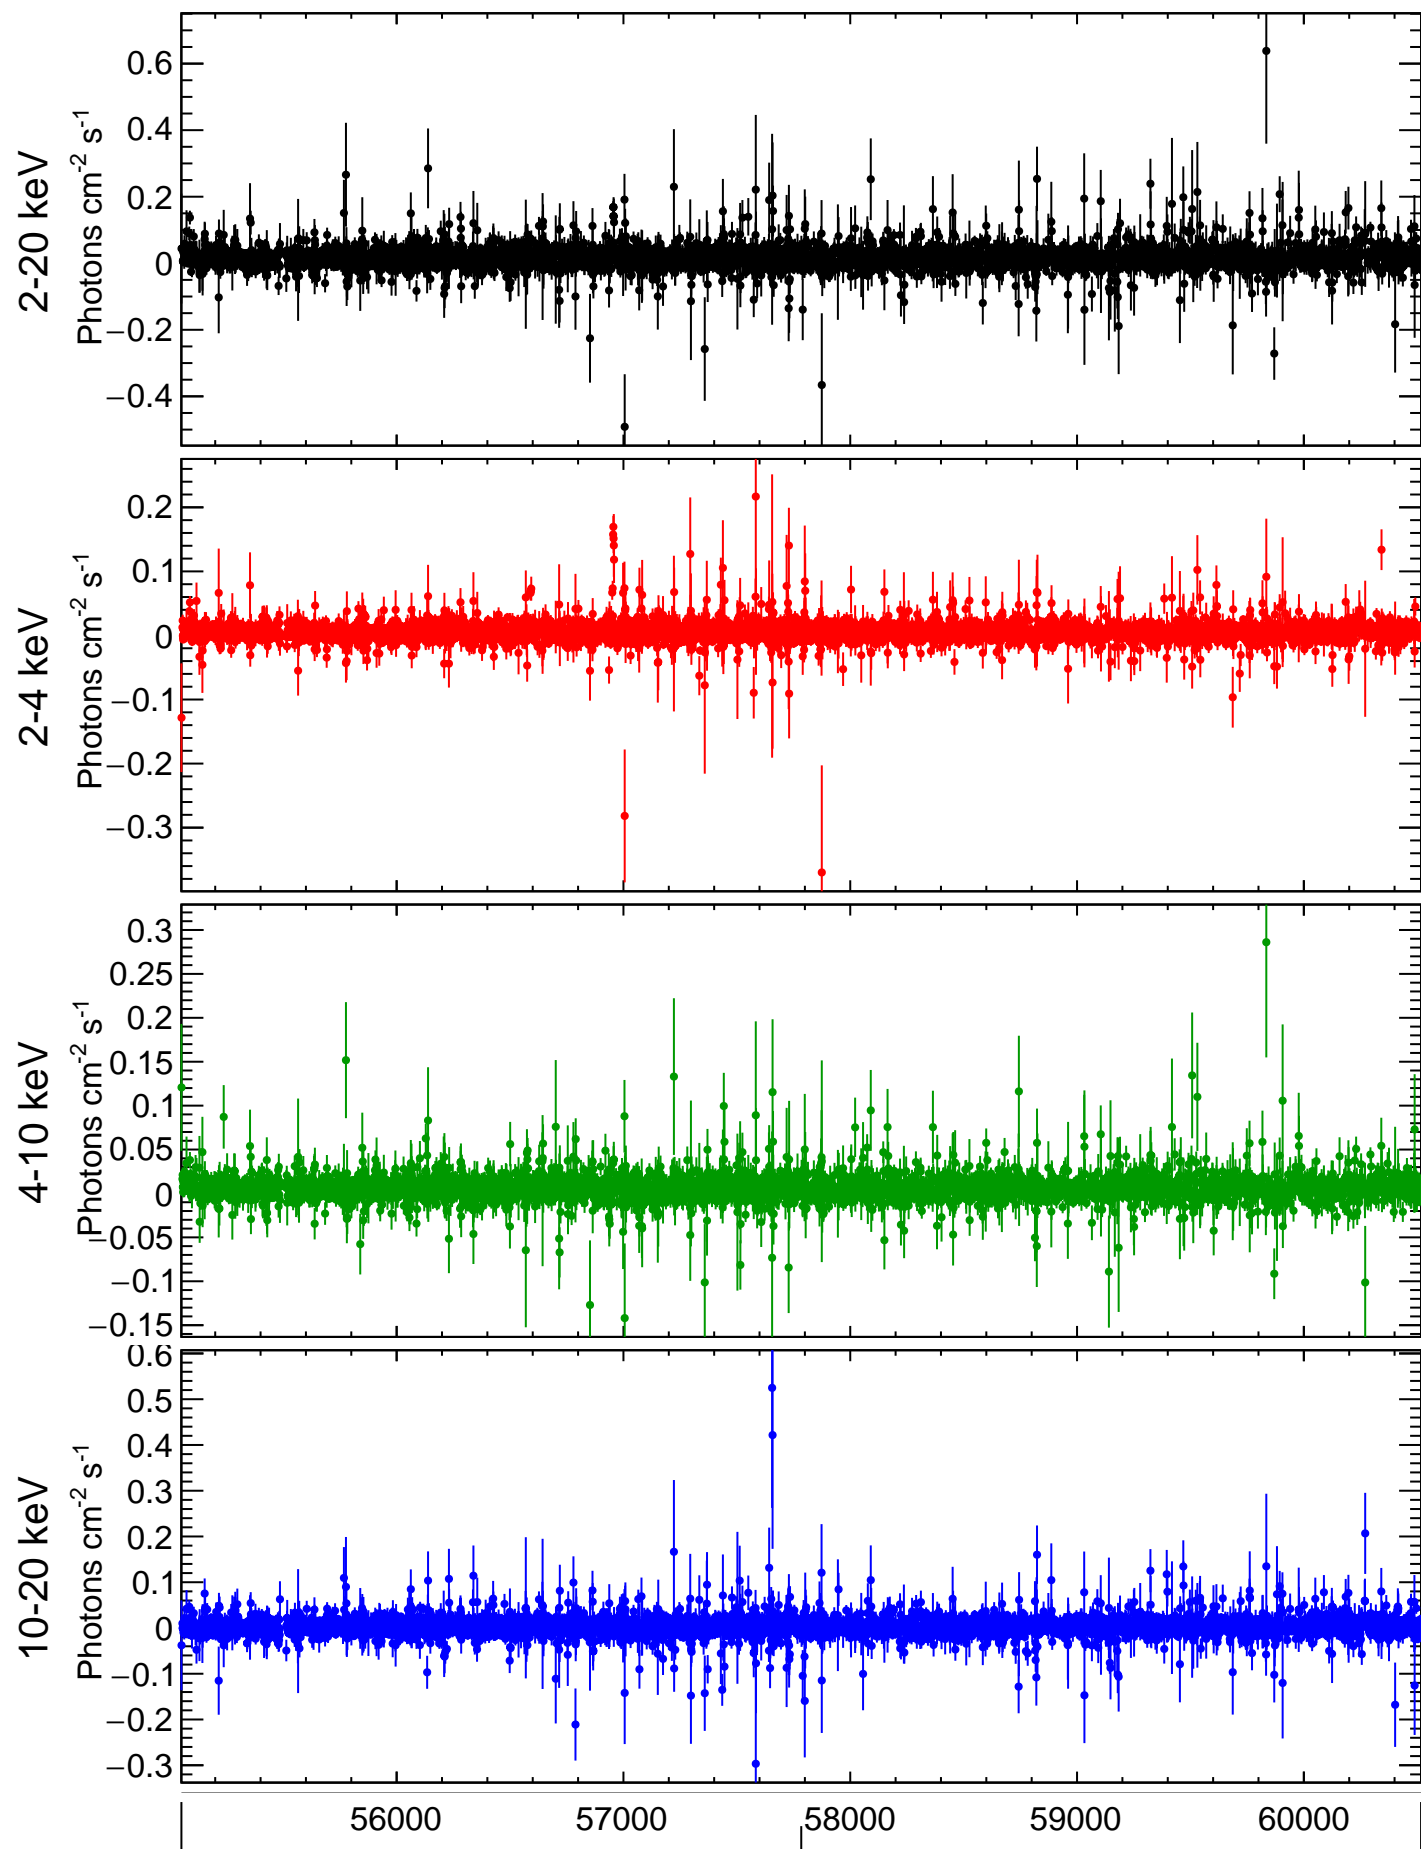

NGC 5506

binsize=24.0h

2009-08-08

2024-07-26