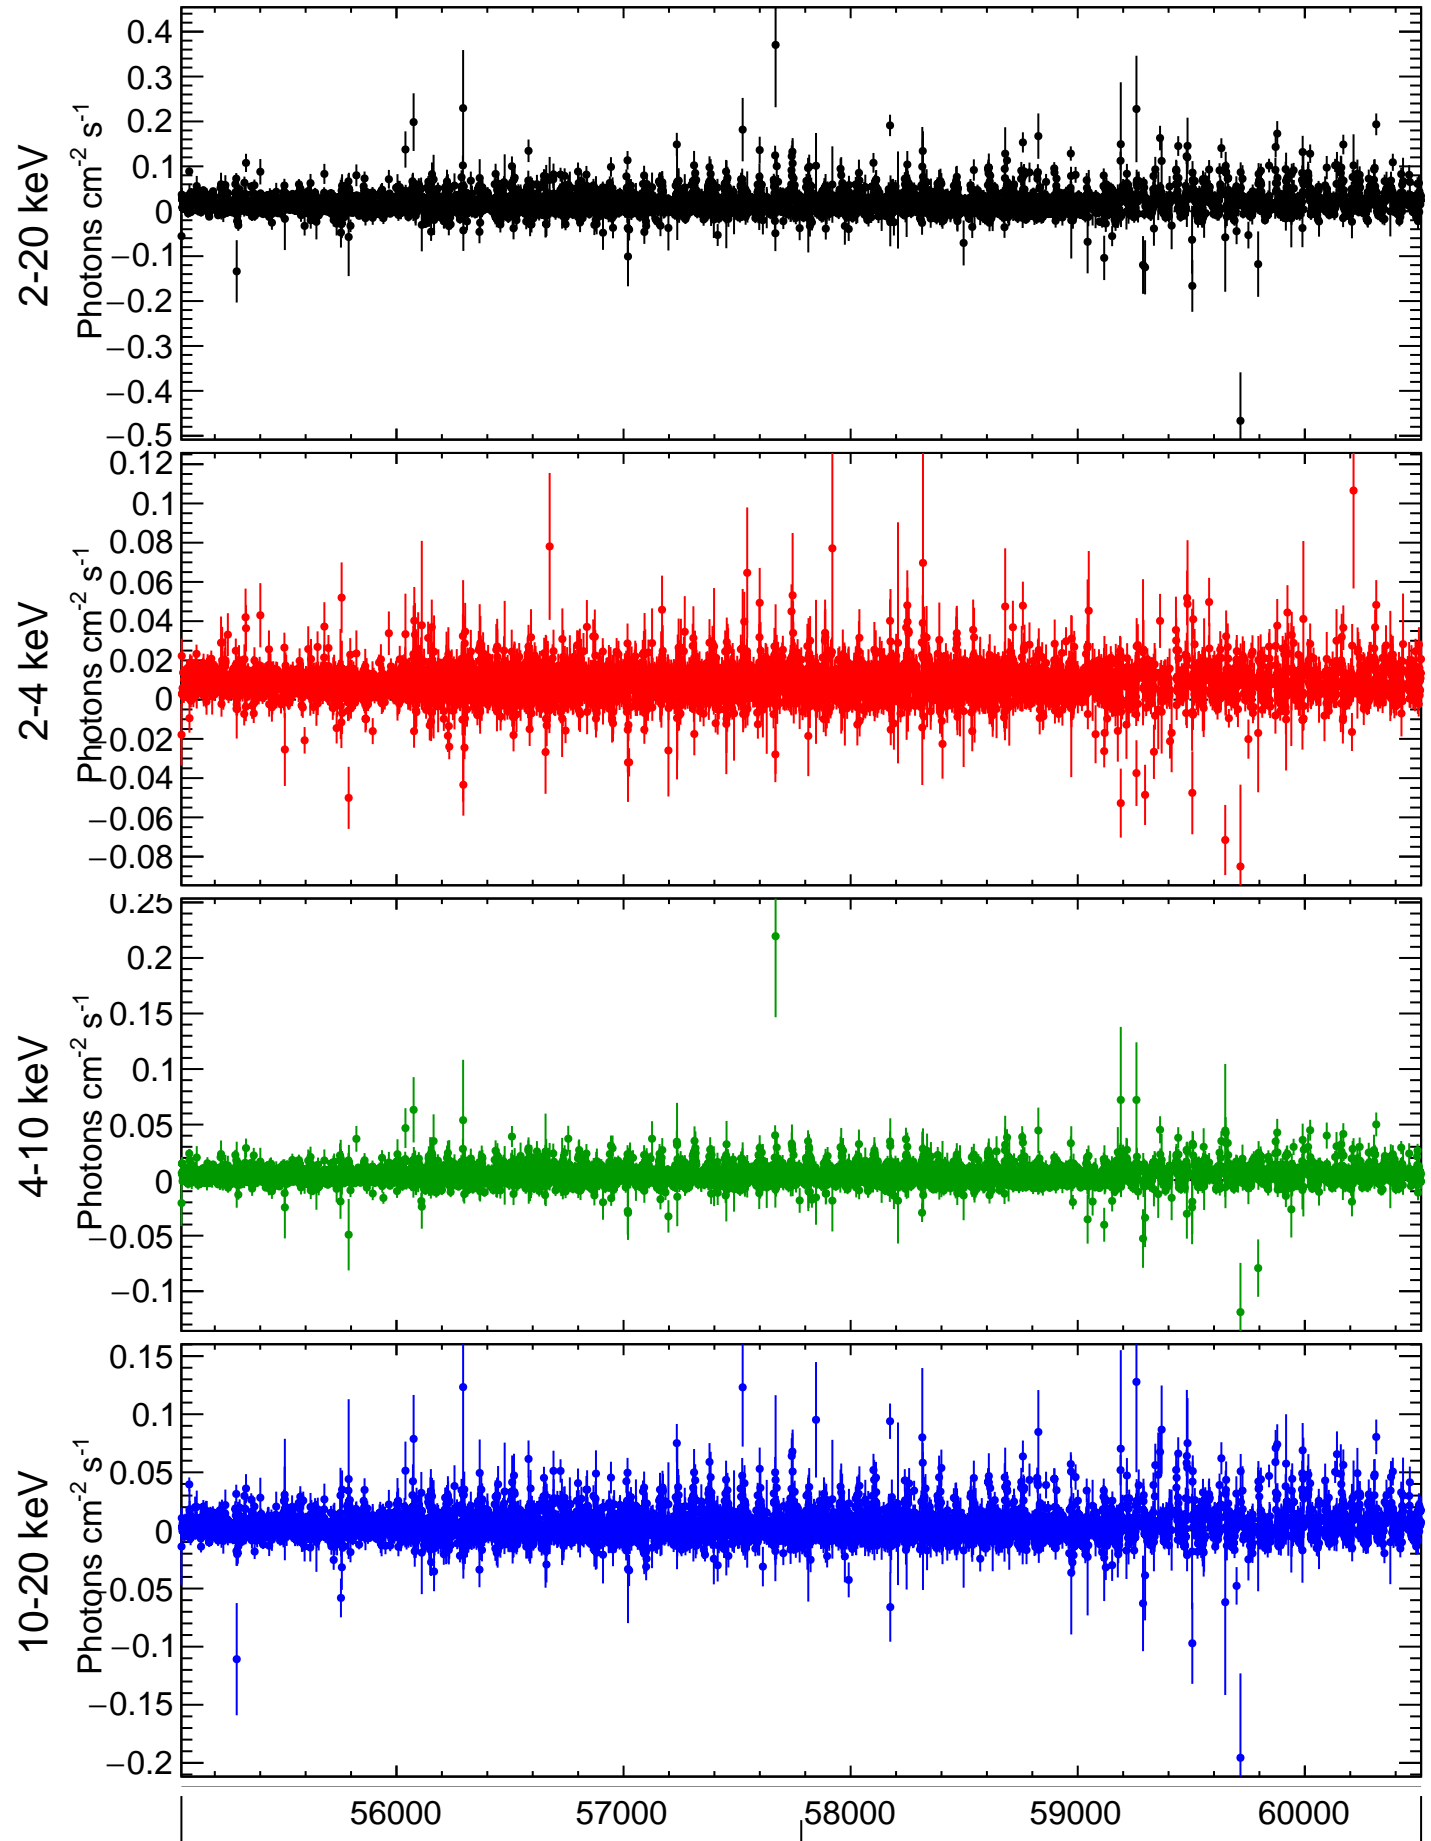

RCW 86

binsize=24.0h

2009-08-10

2024-07-21