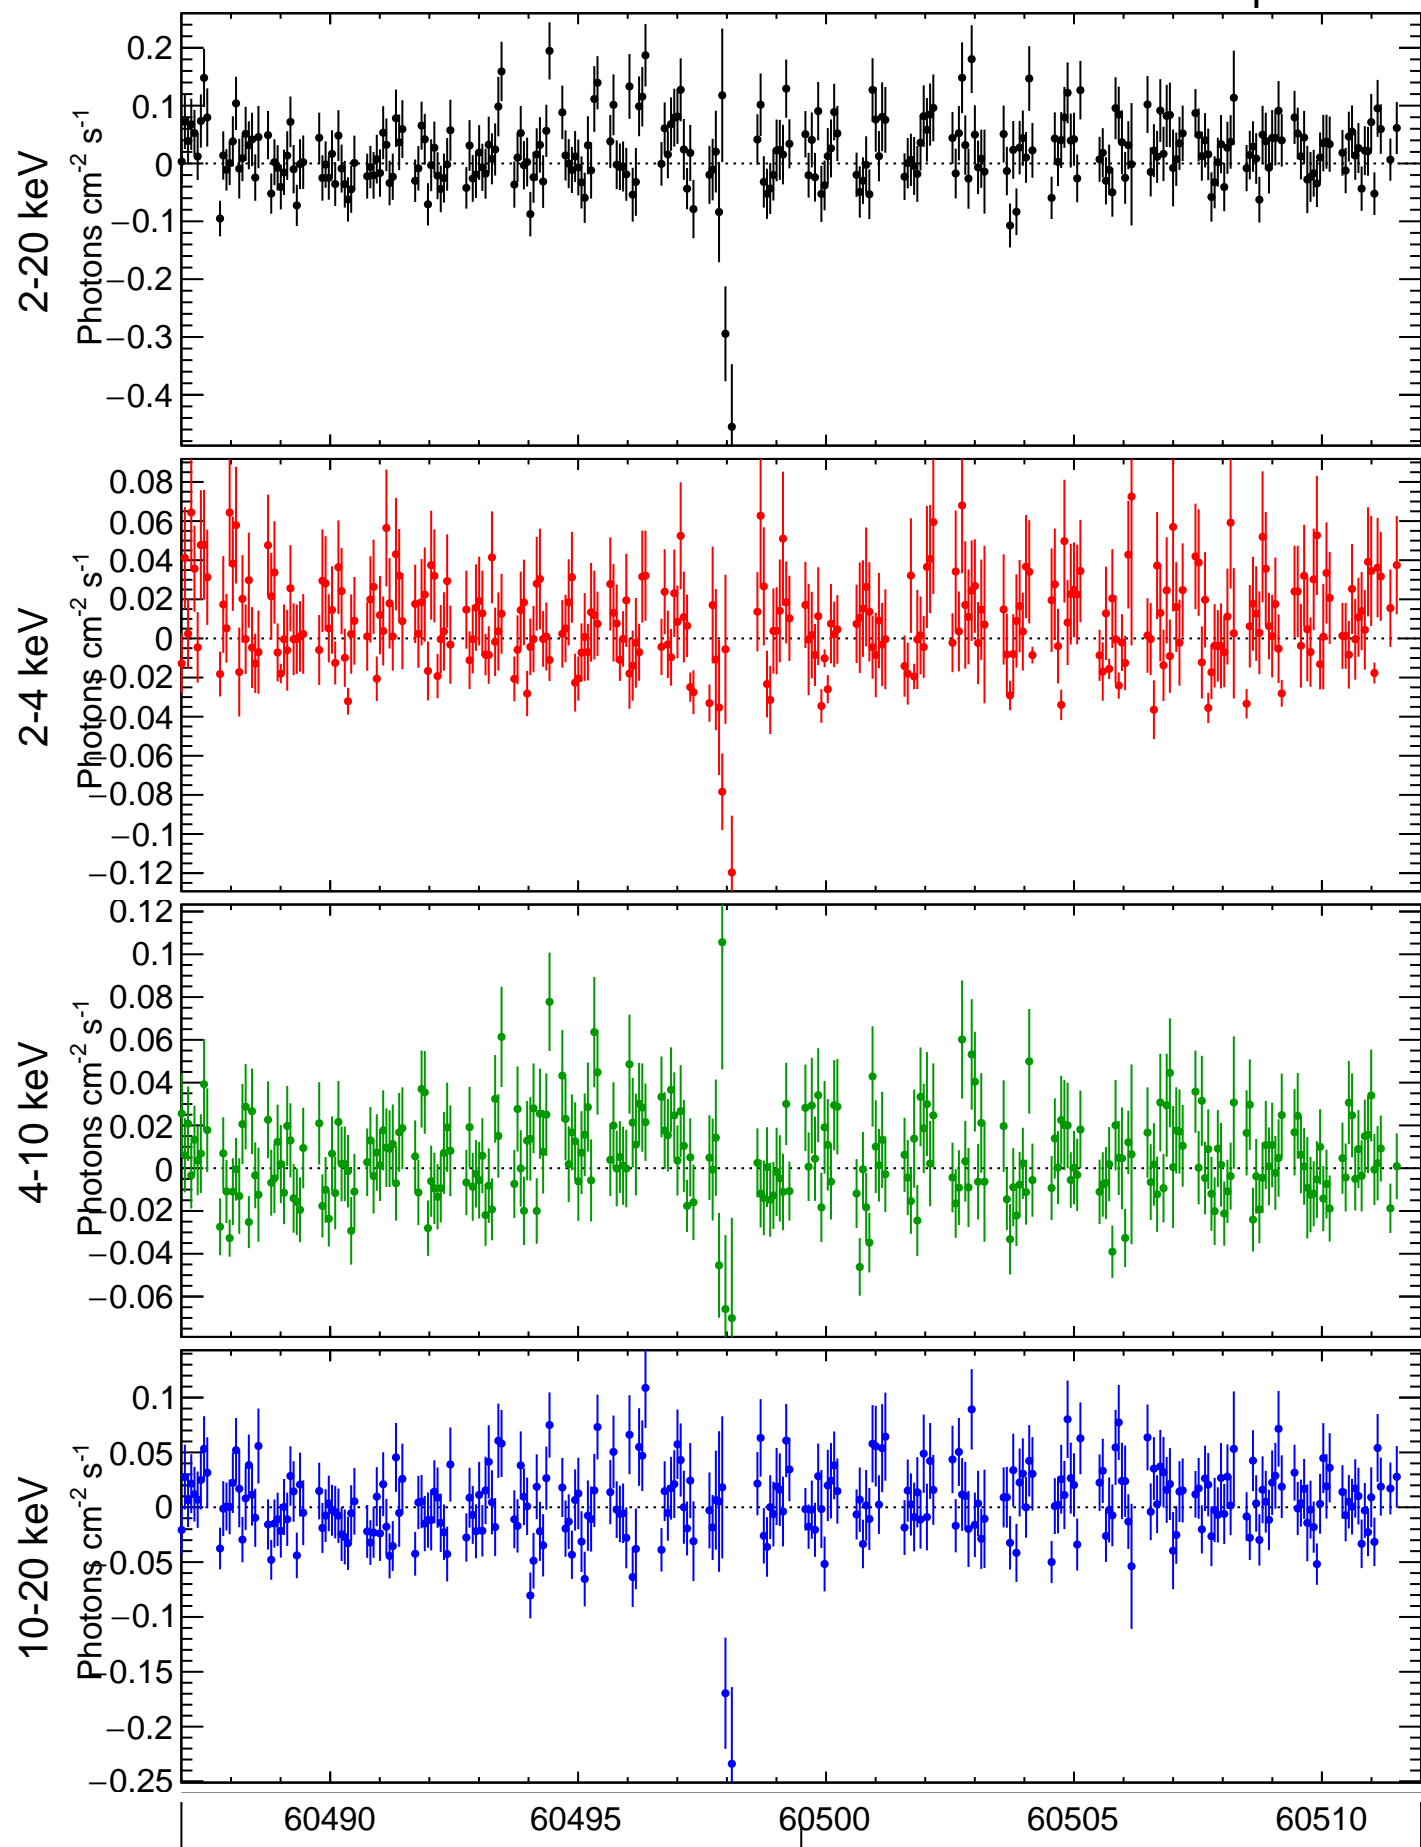

RCW 86

Data per scan

2024-06-26

2024-07-21