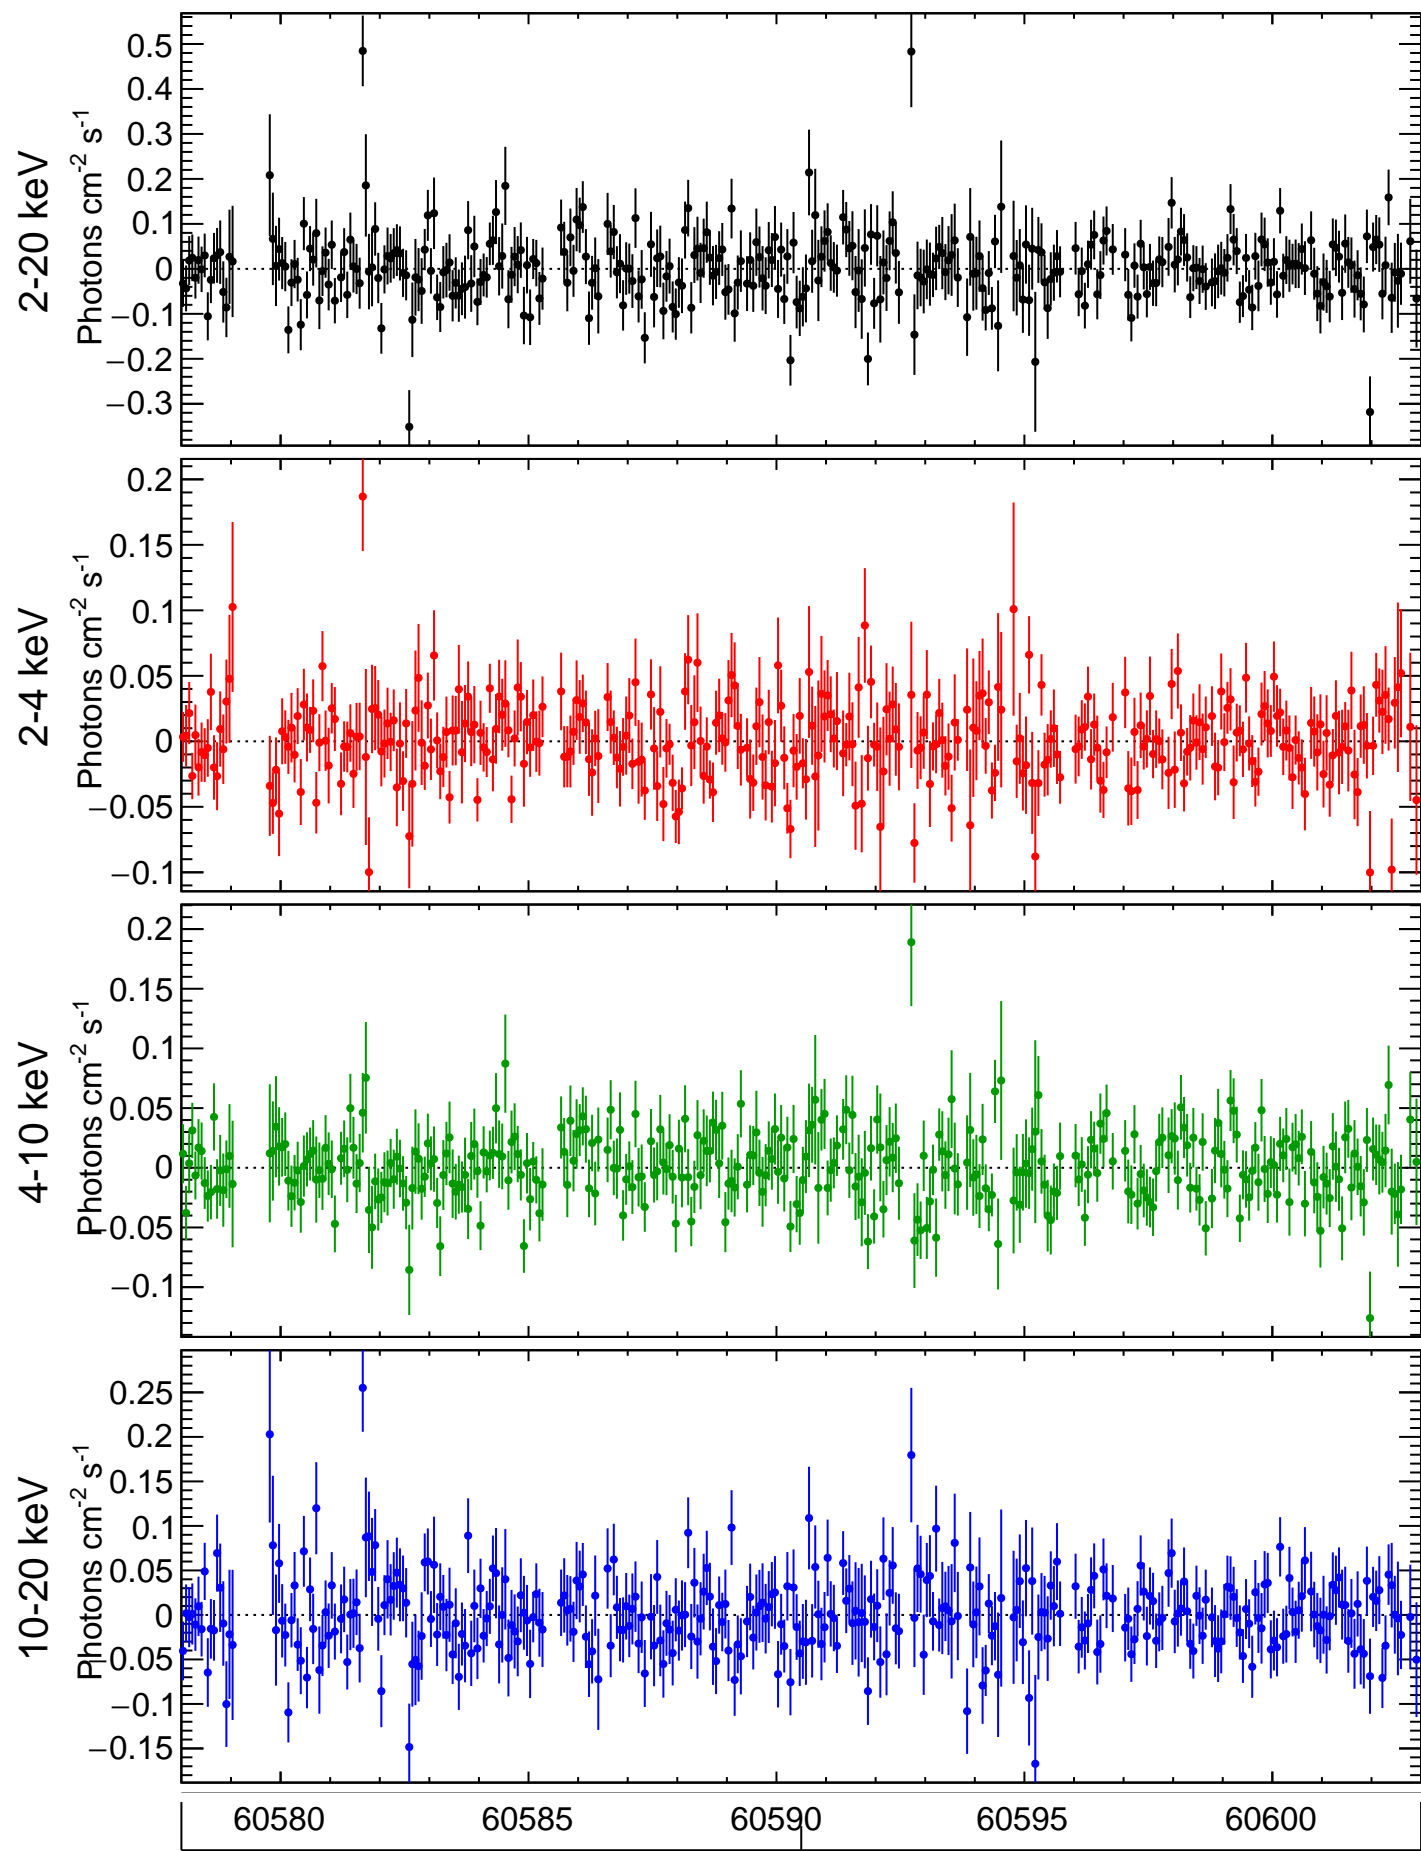

MAXI J1501-026

binsize=1.5h

2024-09-25

2024-10-20