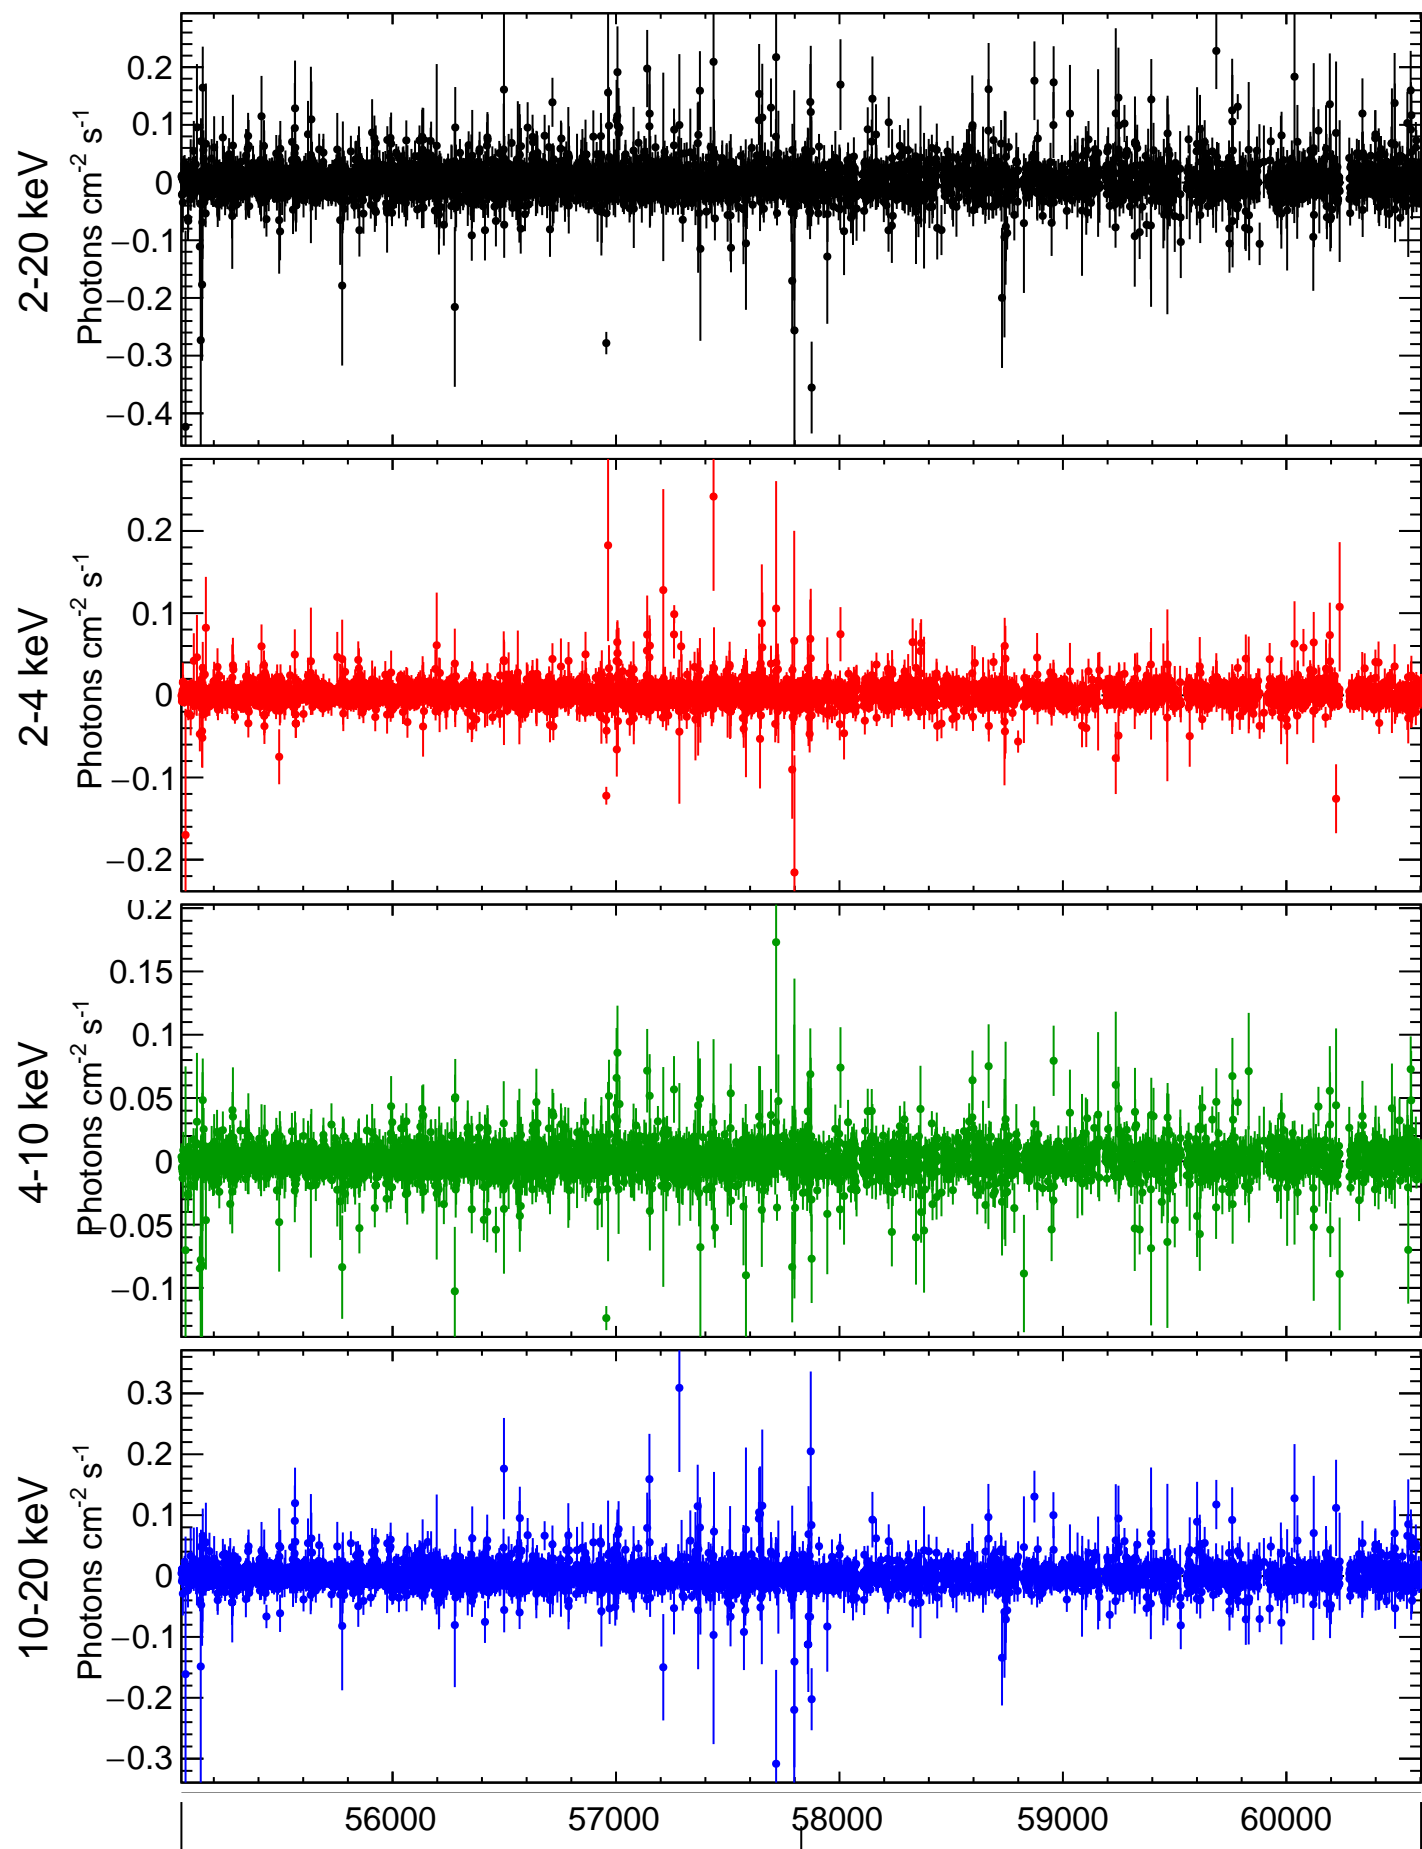

MAXI J1501-026

binsize=24.0h

2009-08-12

2024-10-20