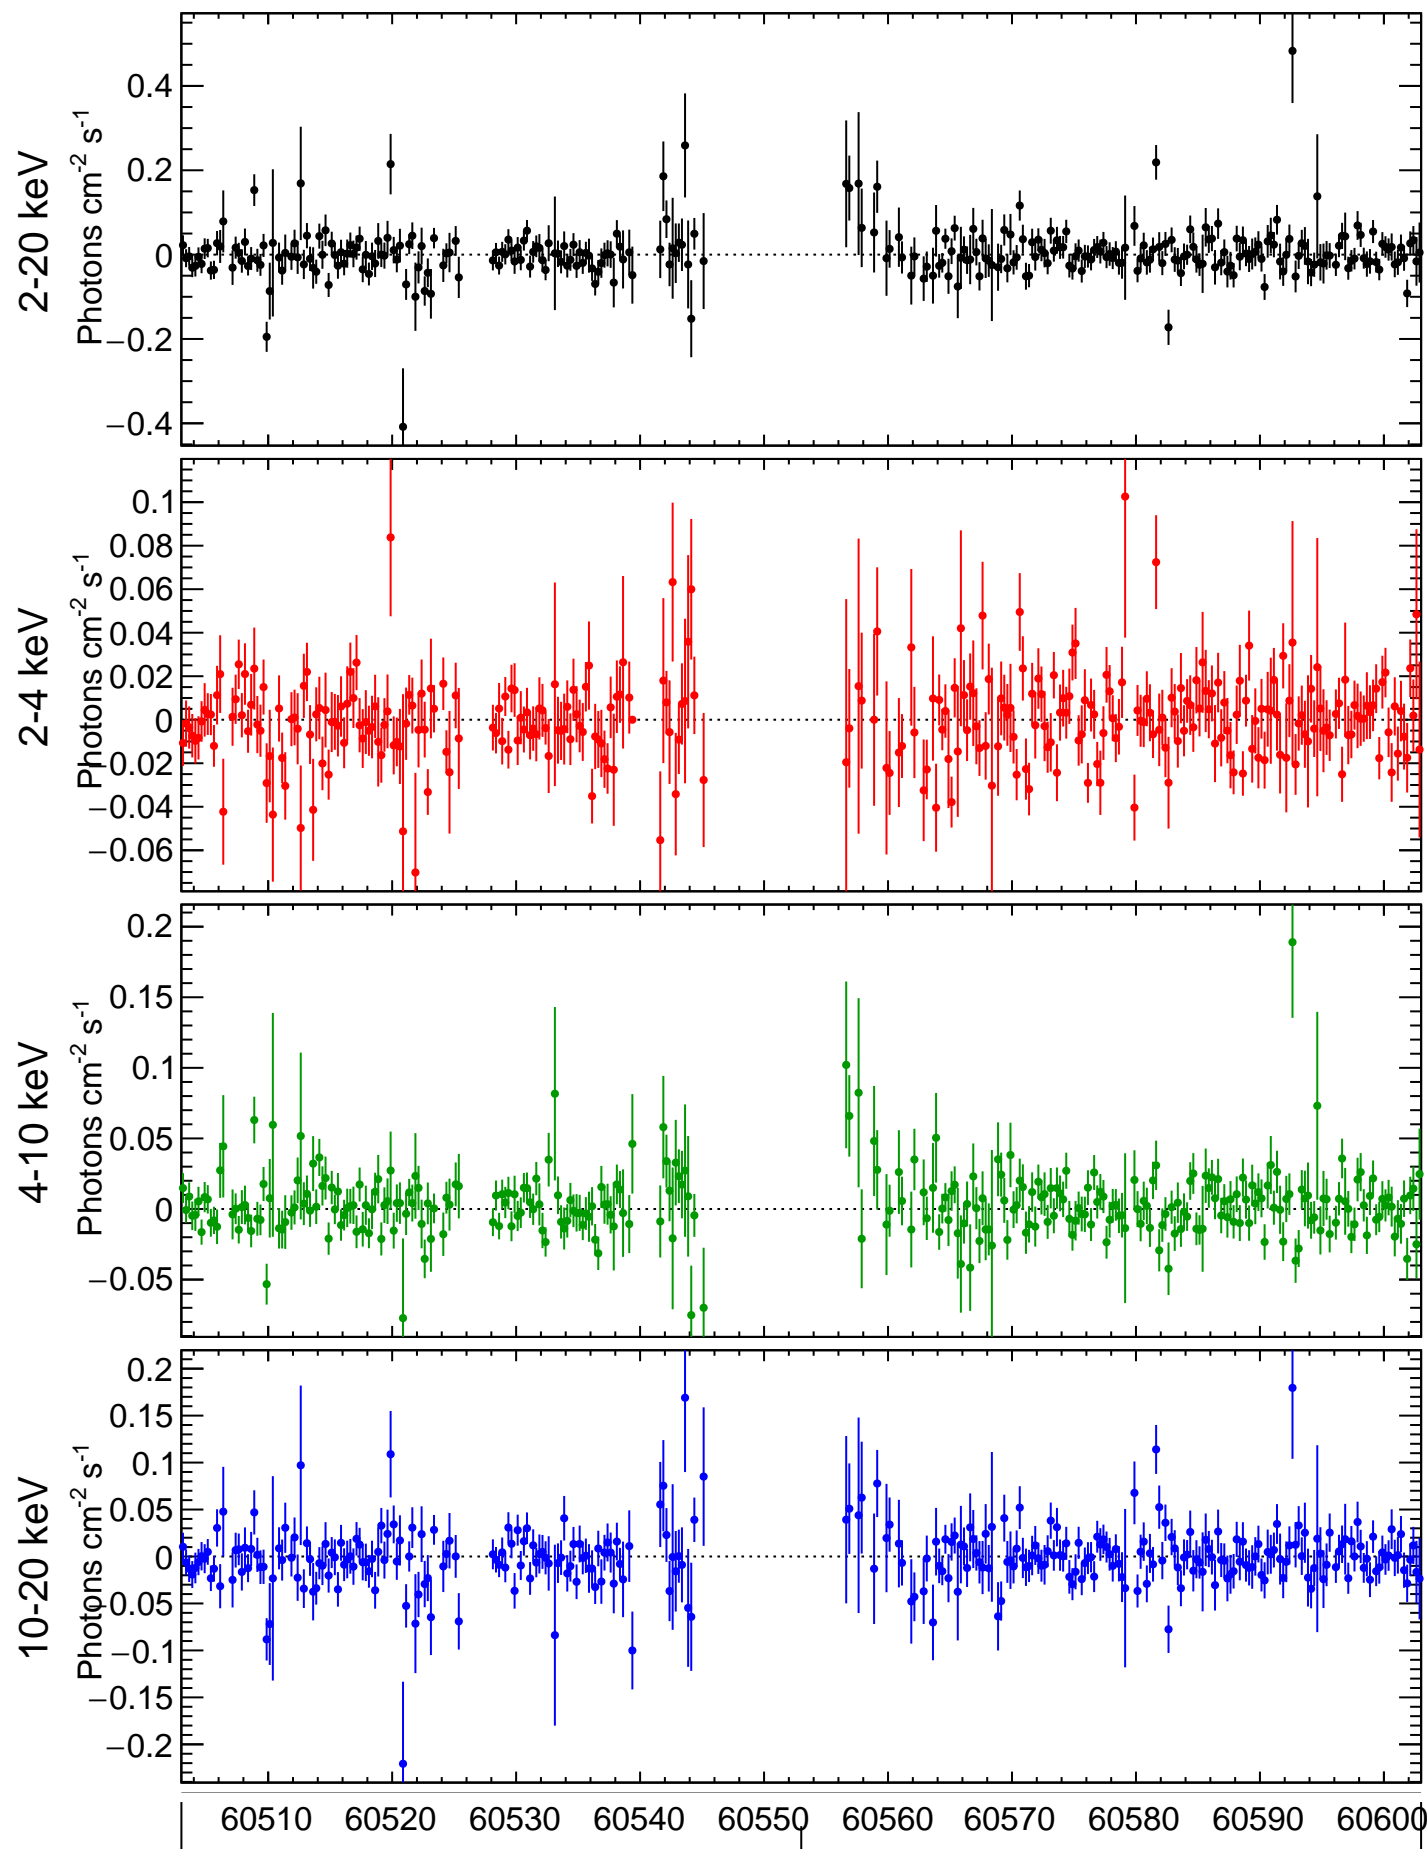

MAXI J1501-026

binsize=6.0h

2024-07-12

2024-10-20