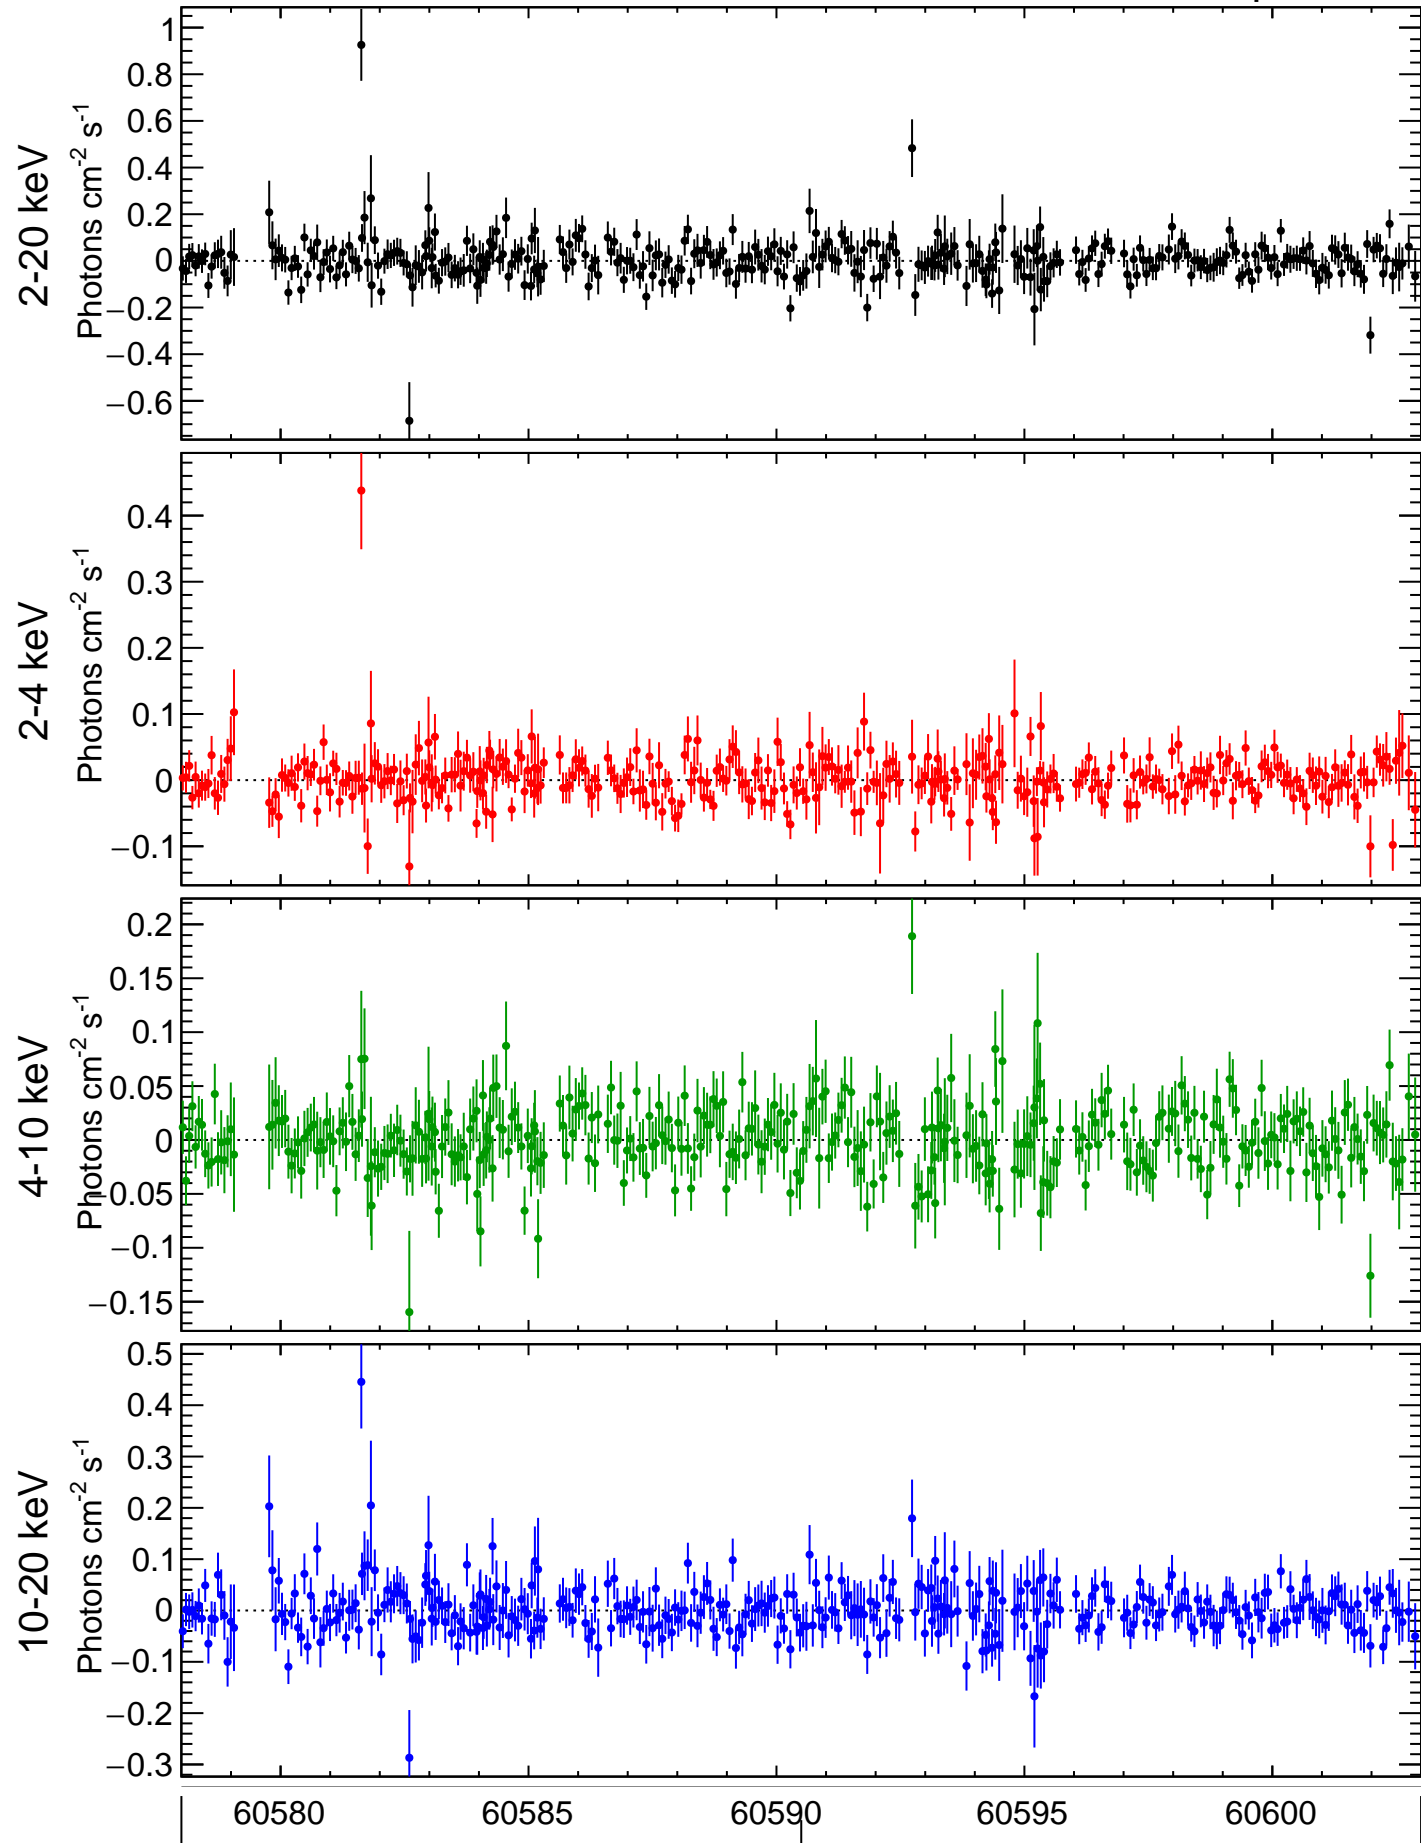

MAXI J1501-026

Data per scan

2024-09-25

2024-10-20