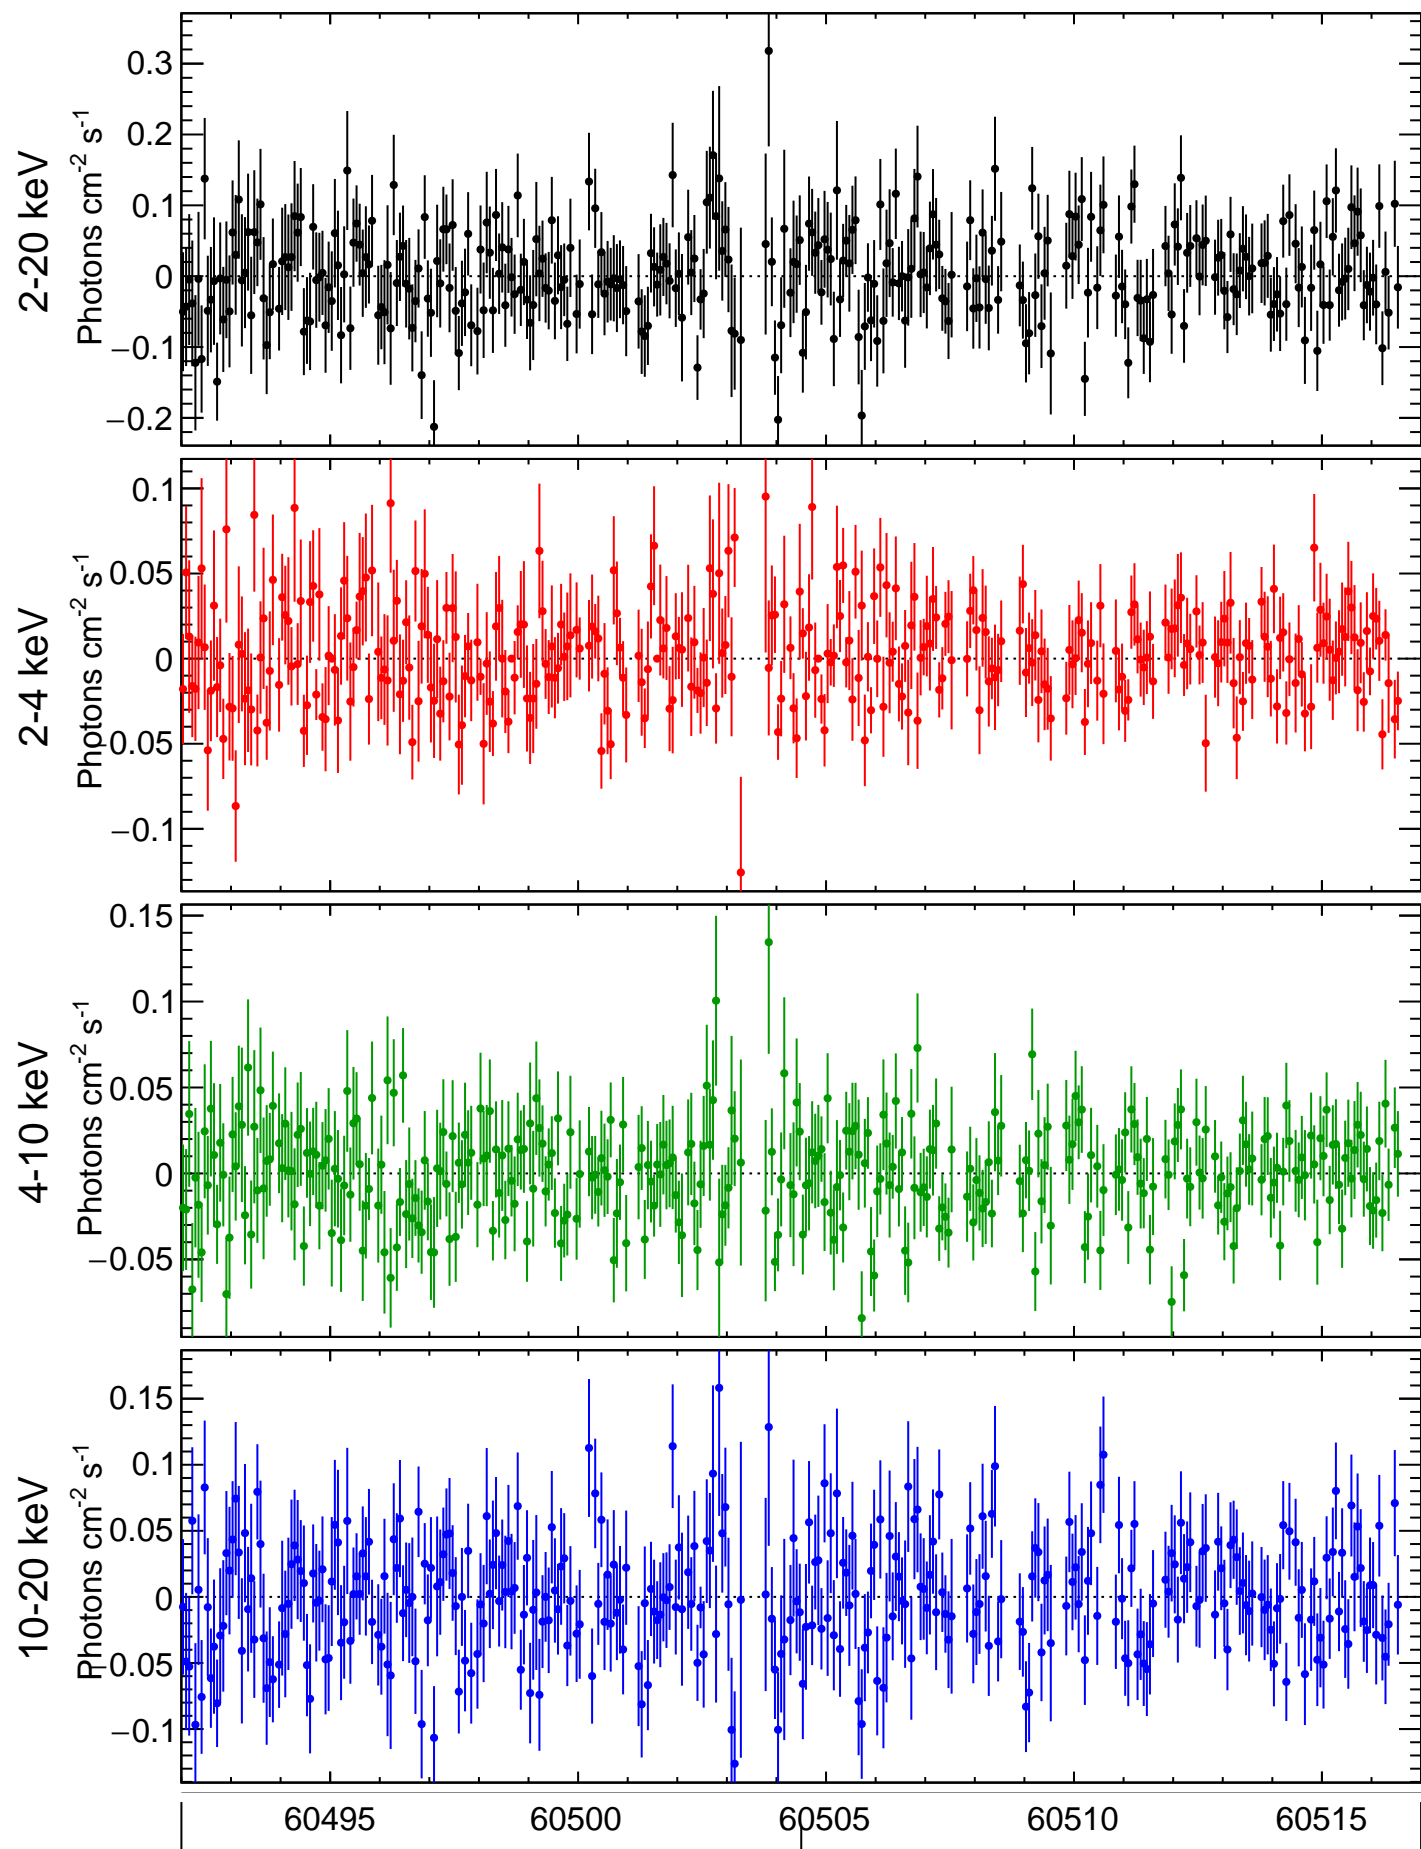

SS Boo

binsize=1.5h

2024-07-01

2024-07-26