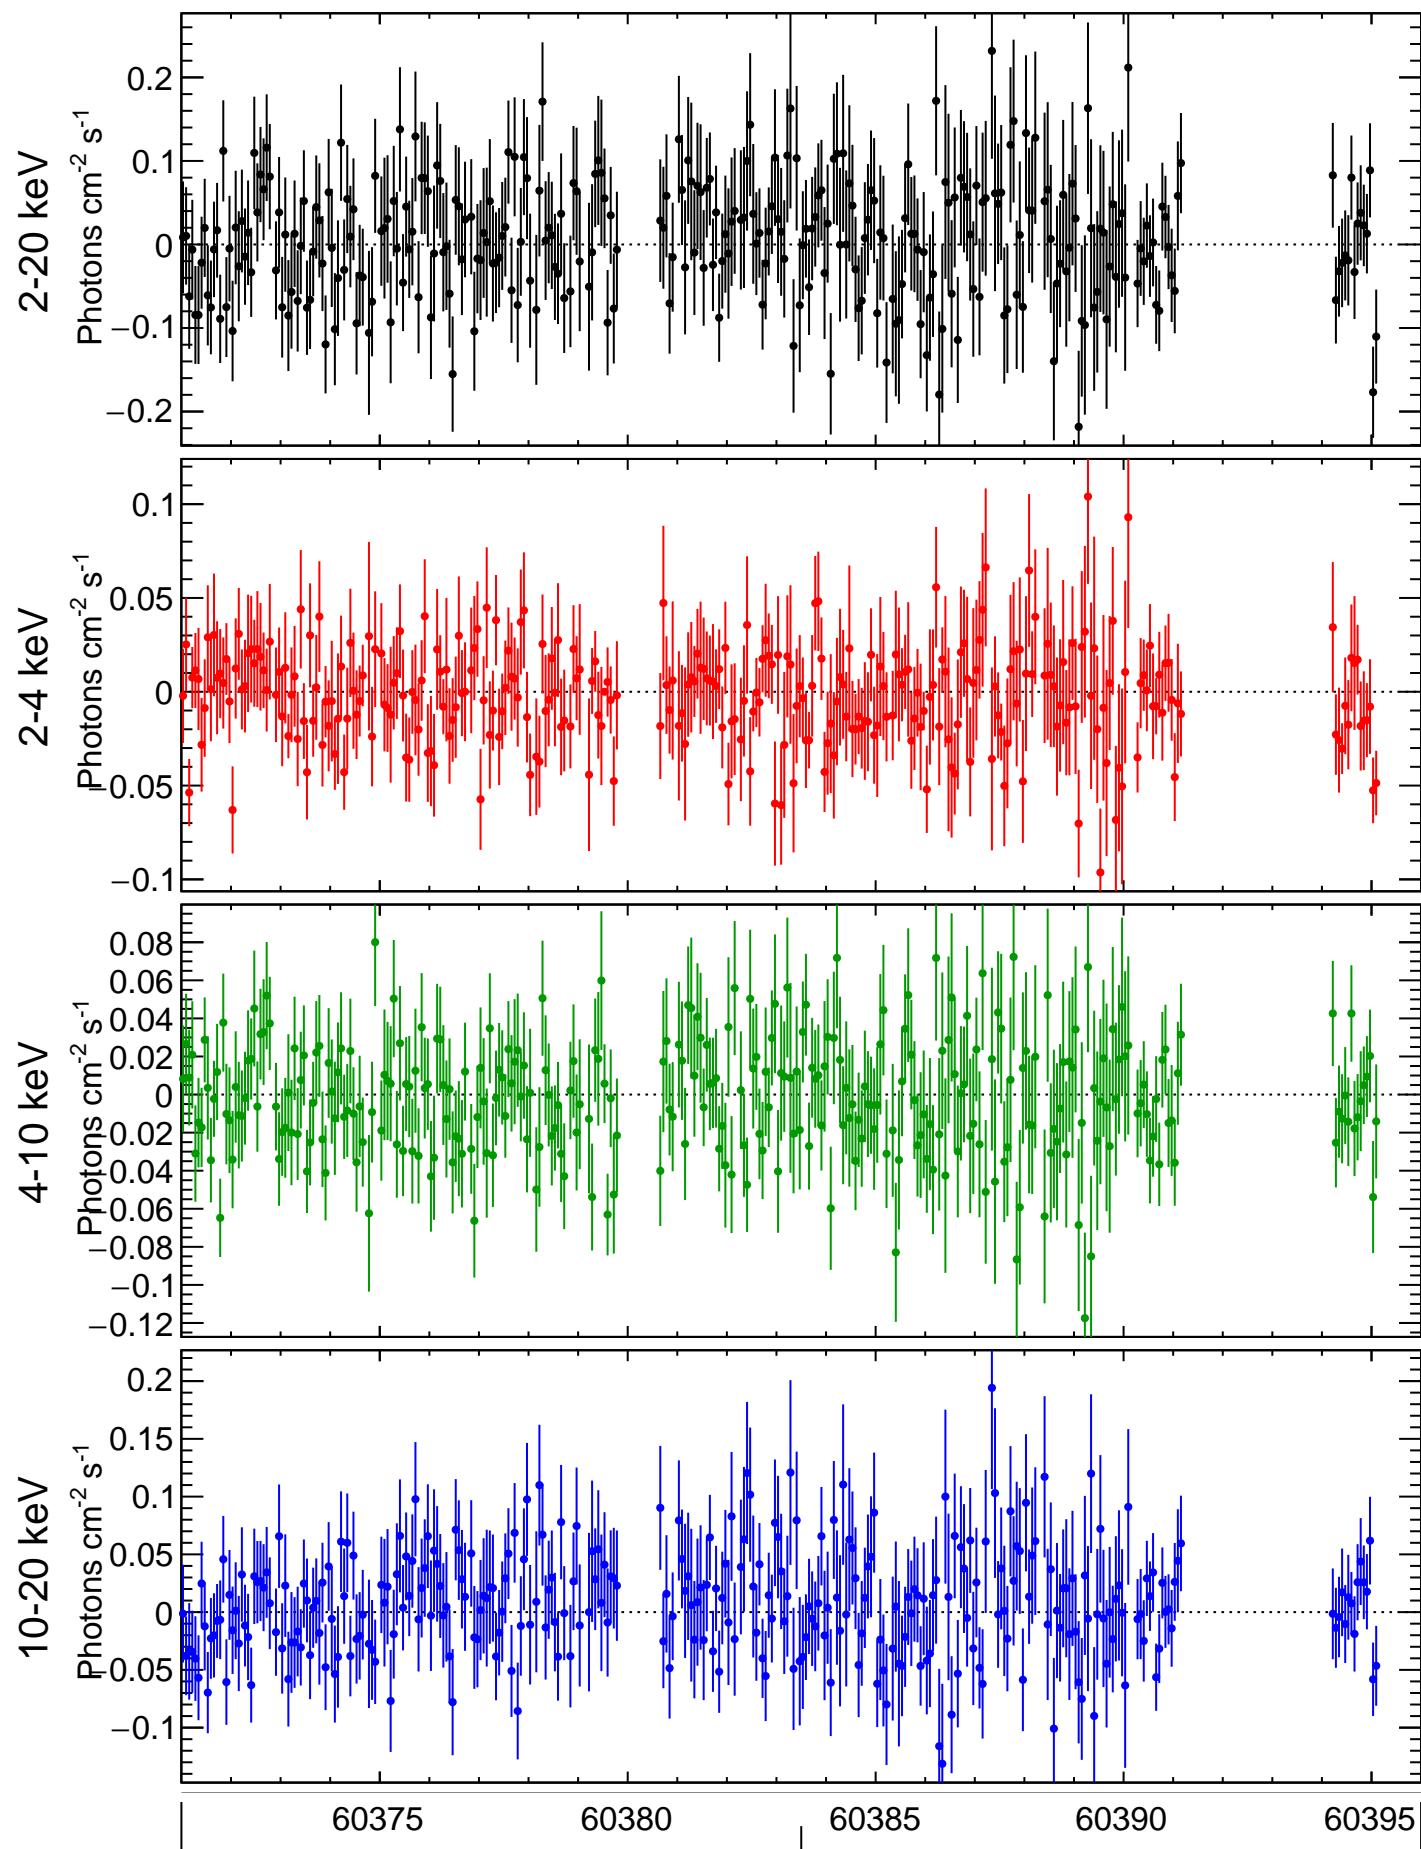

SS Boo

binsize=1.5h

2024-03-02

2024-03-27