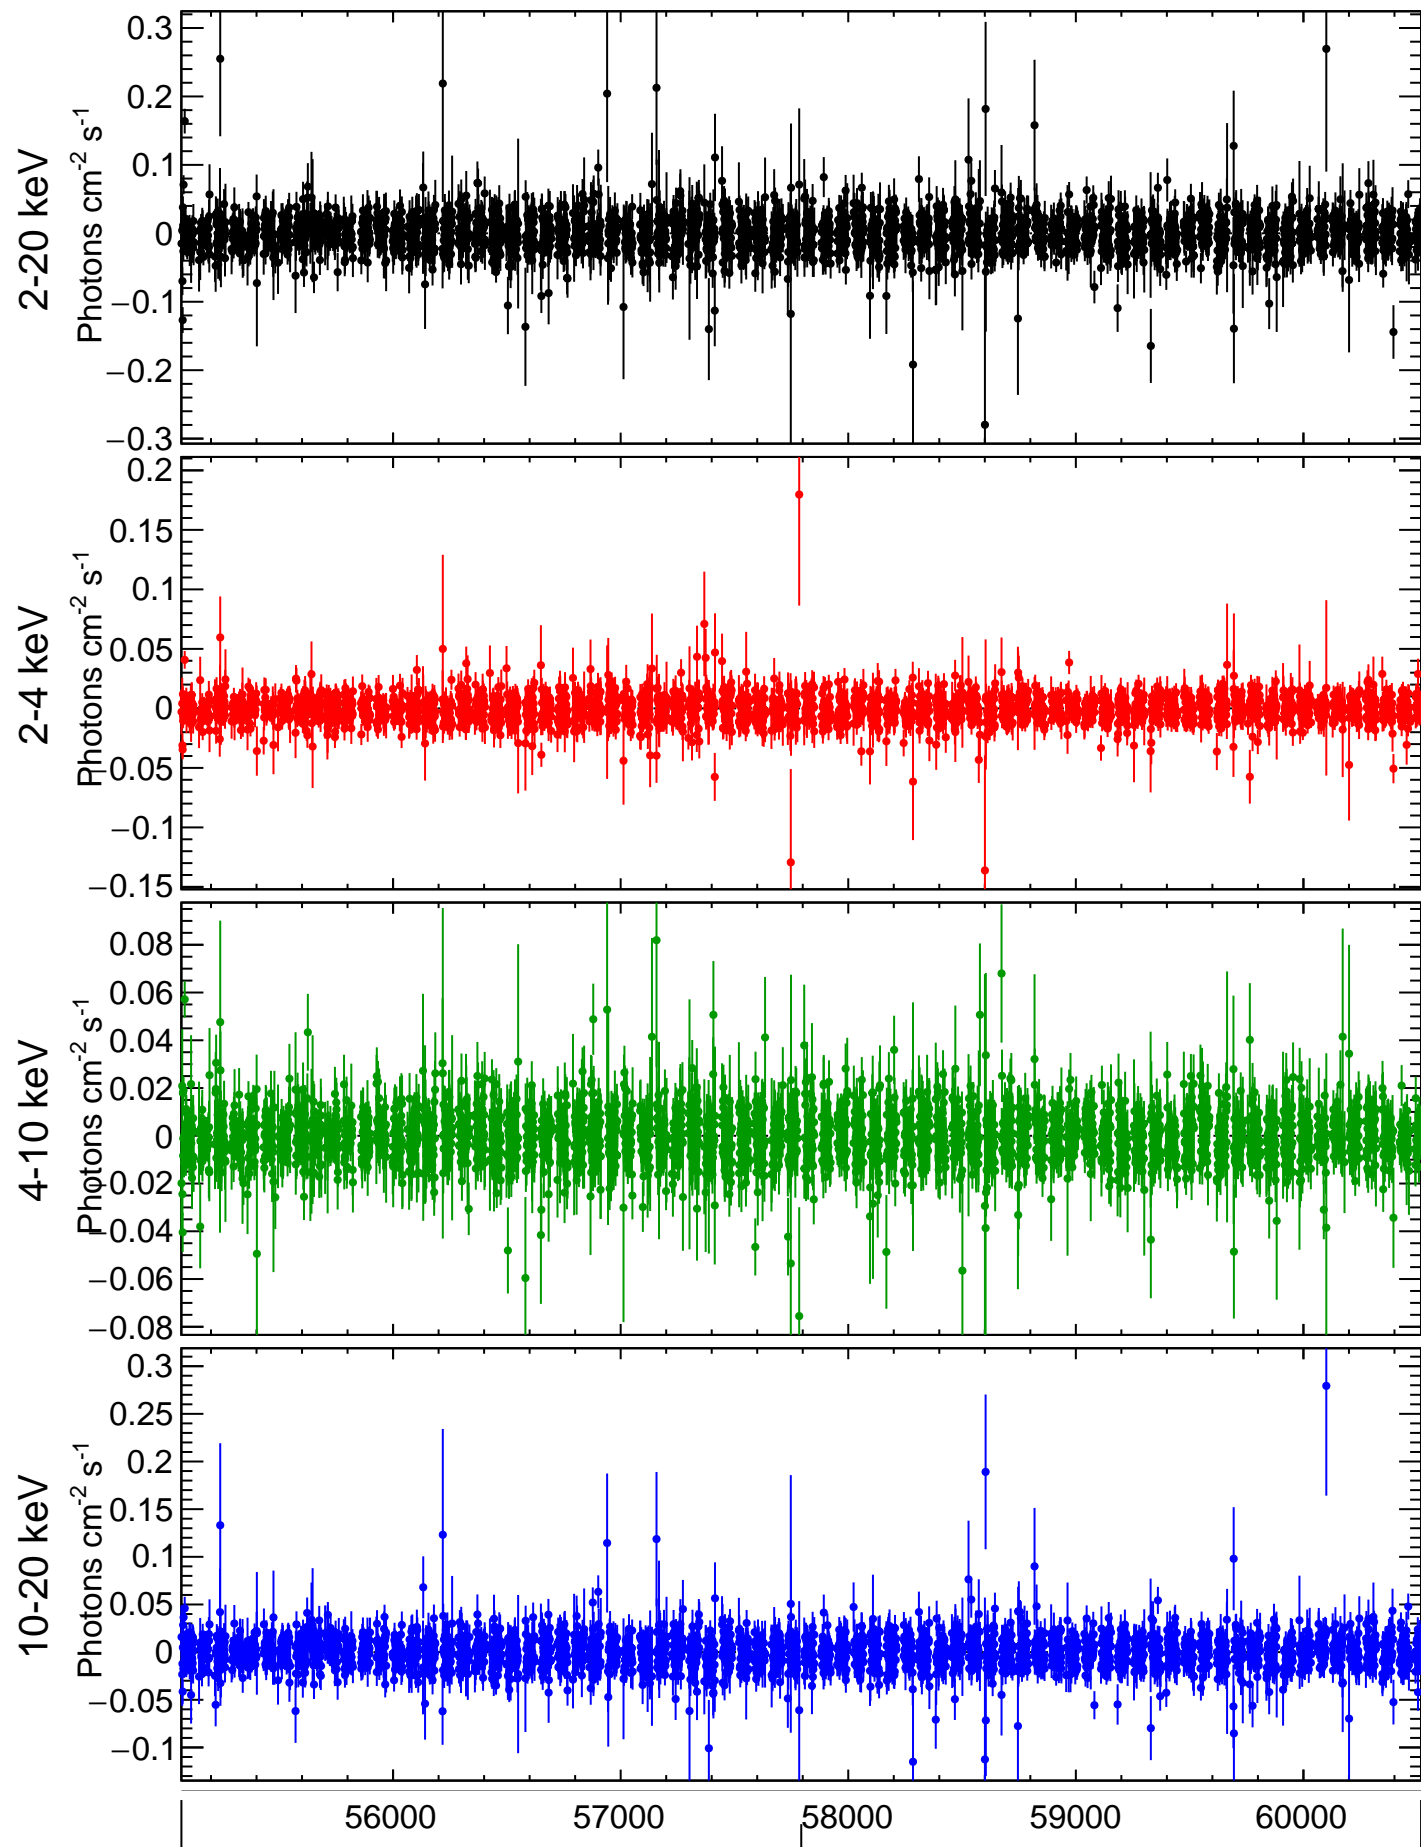

SS Boo

binsize=24.0h

2009-08-27

2024-07-26