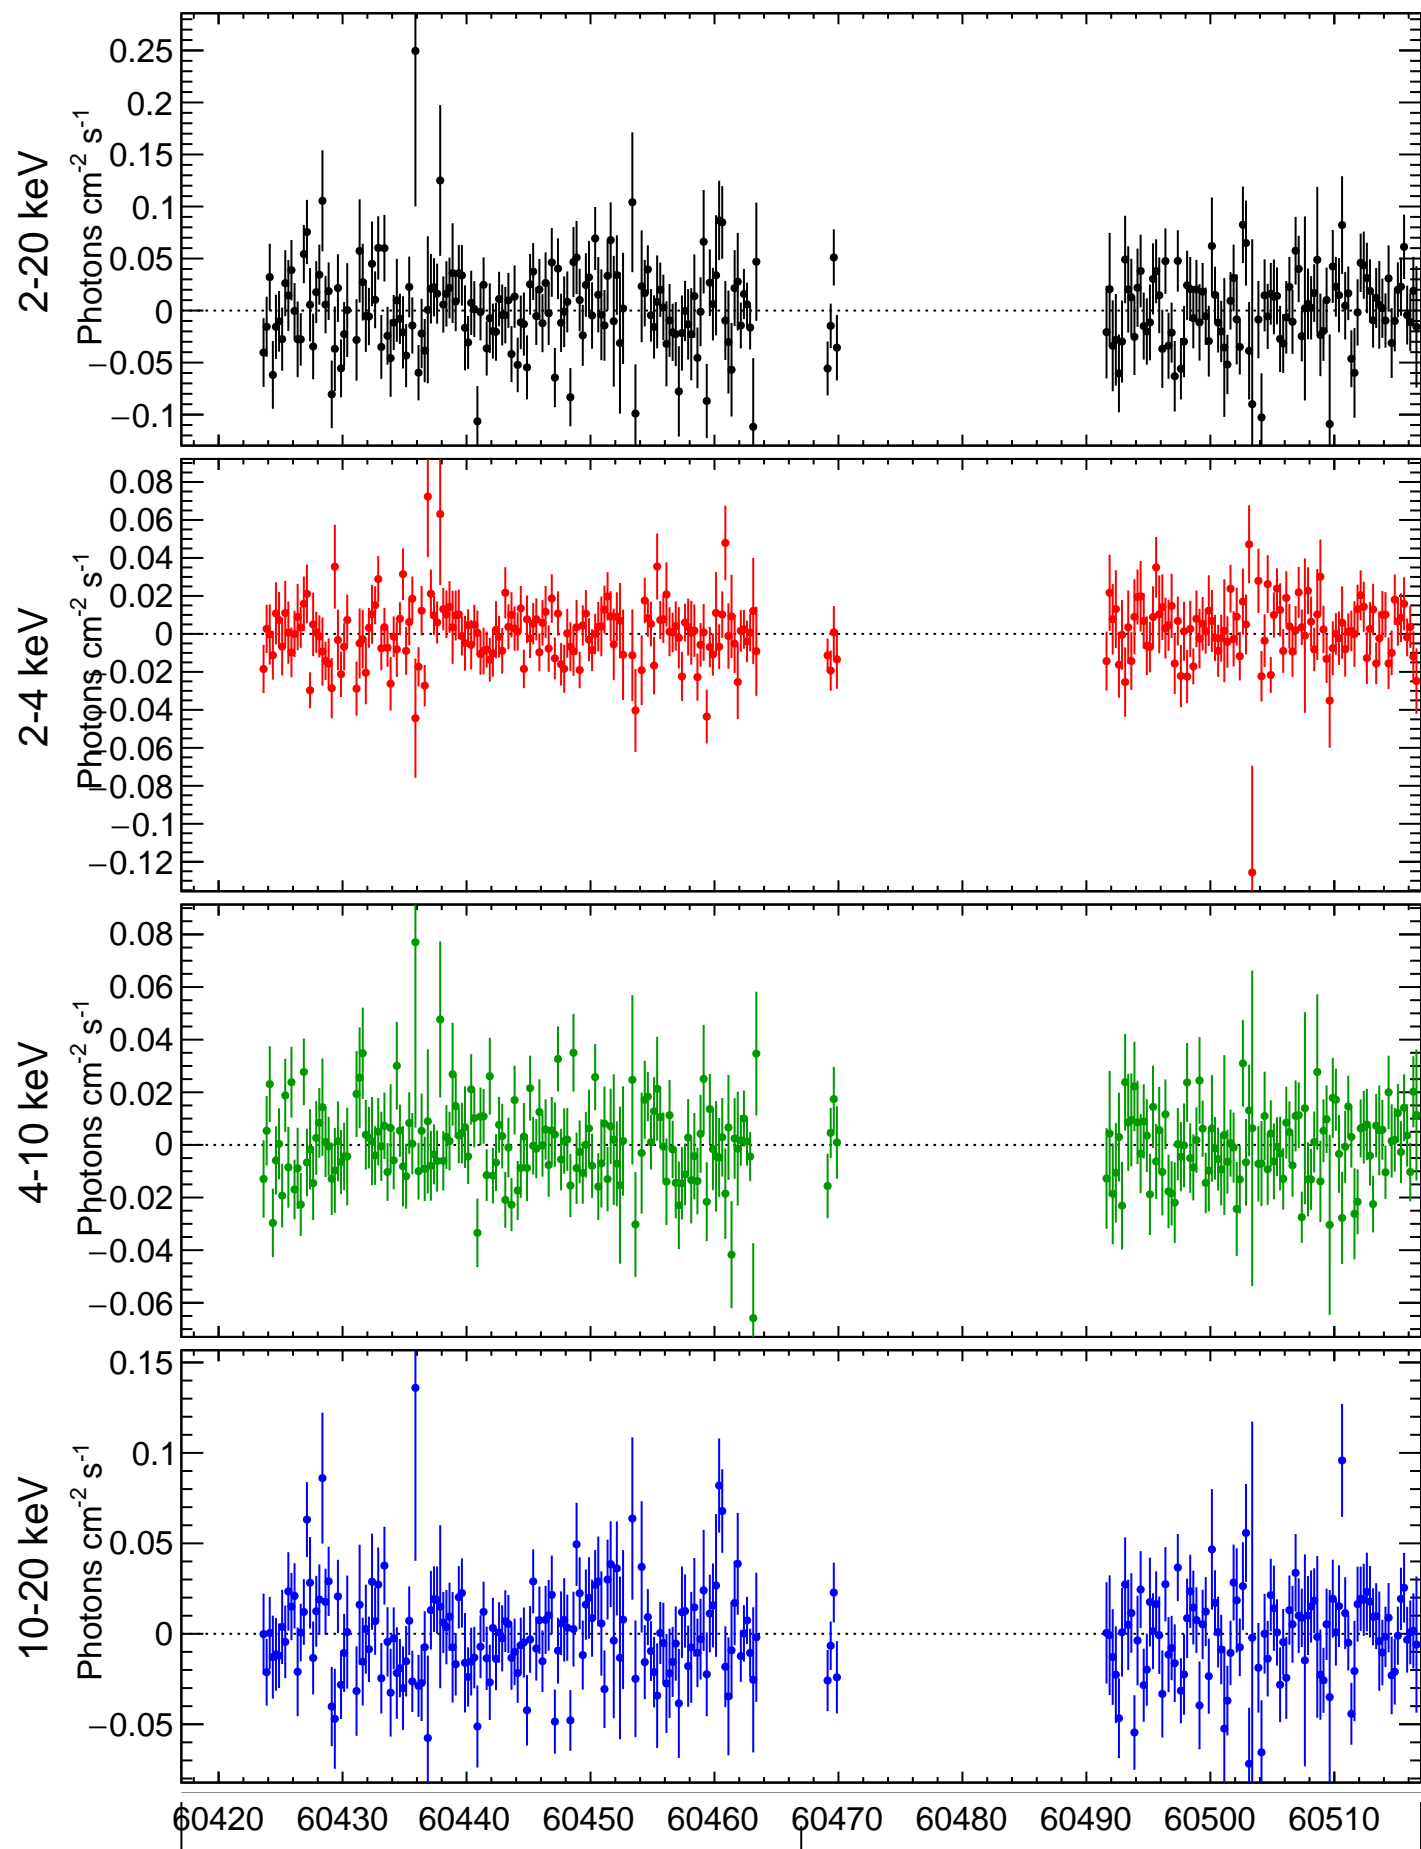

SS Boo

binsize=6.0h

2024-04-17

2024-07-26