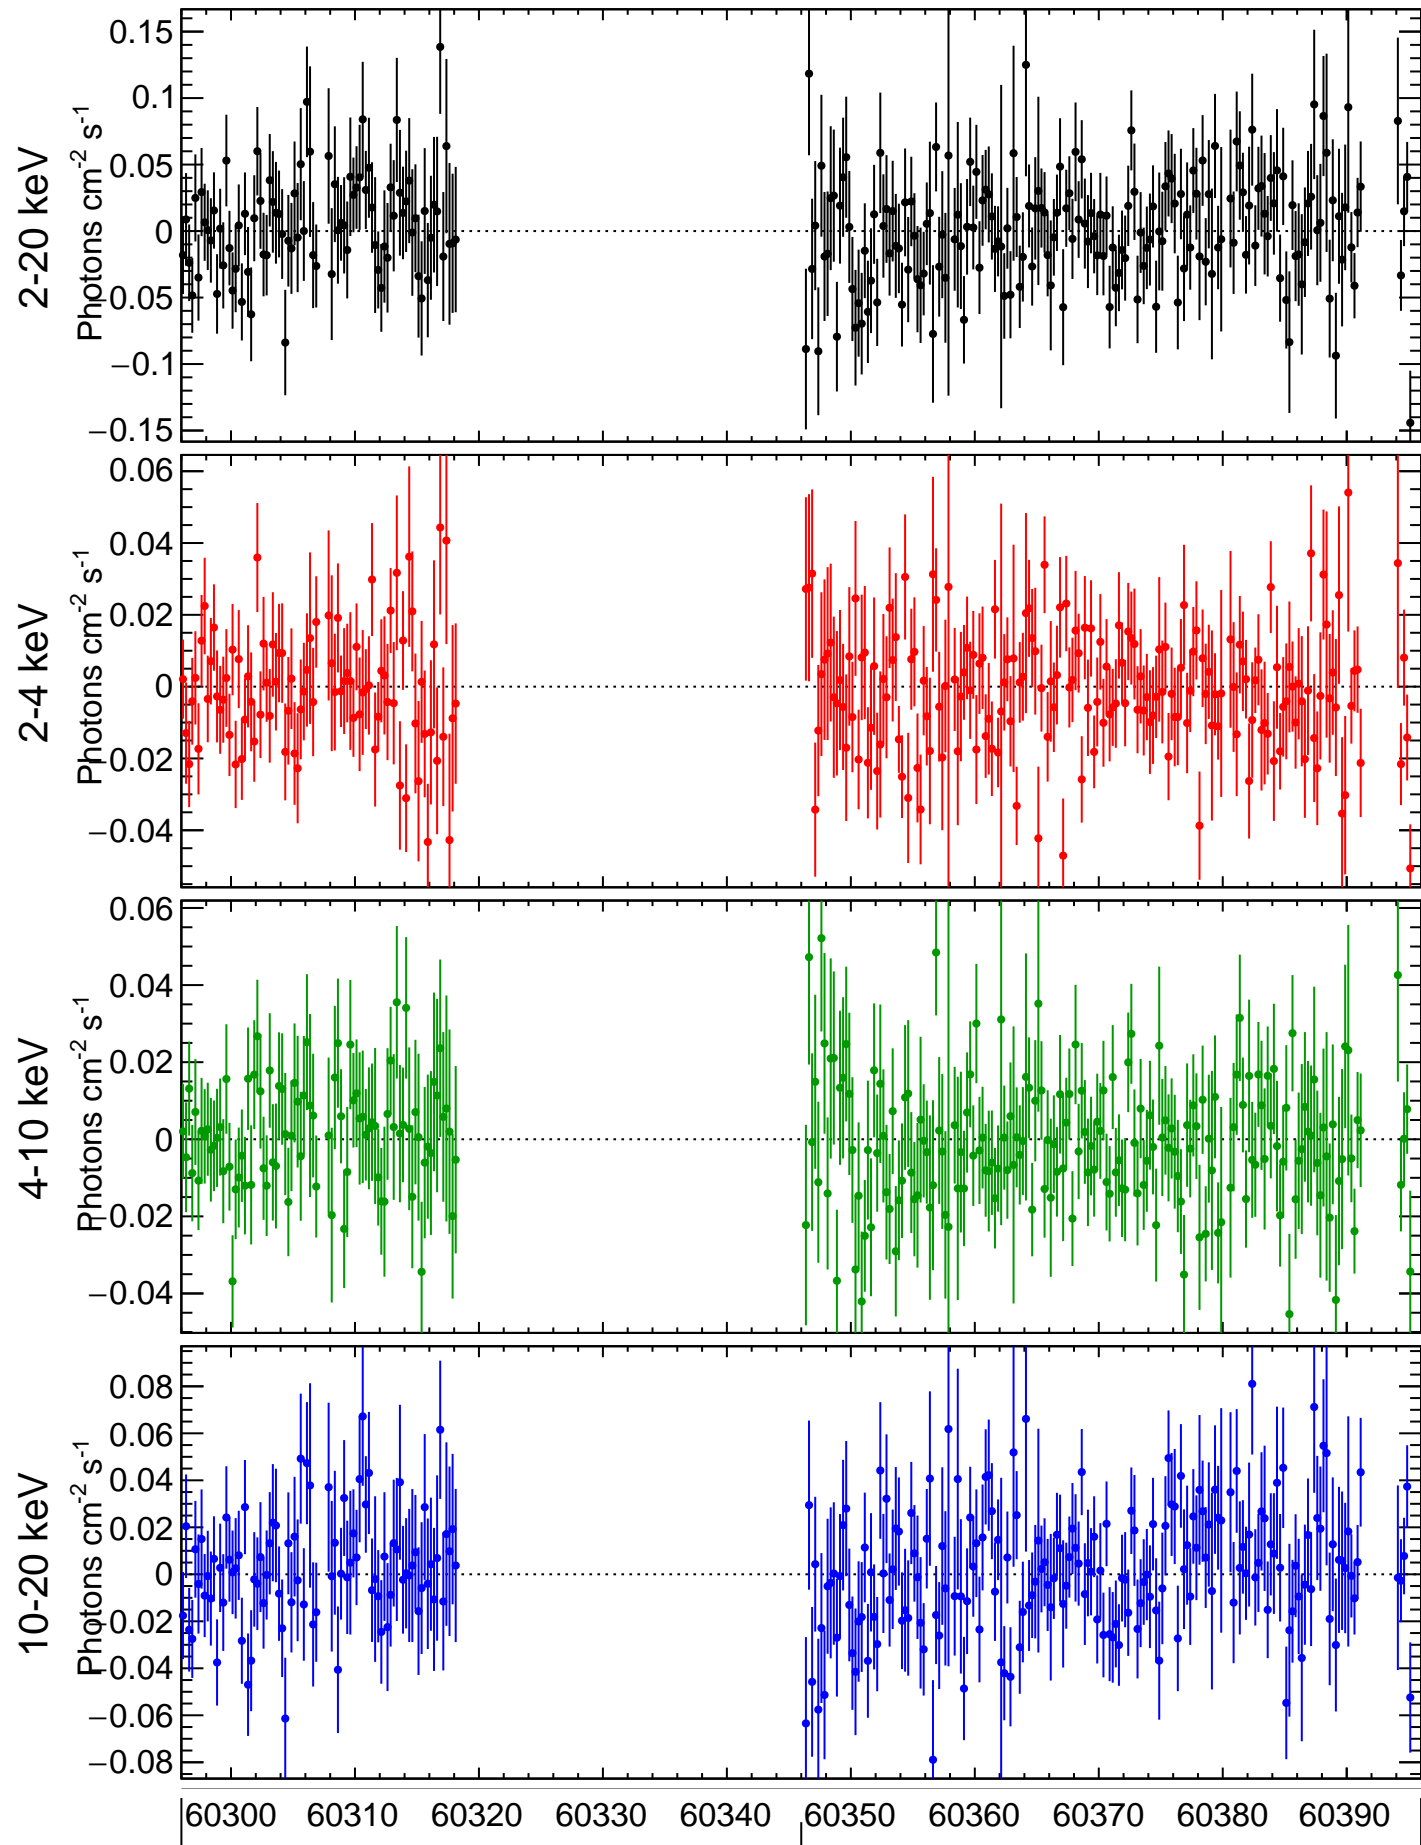

SS Boo

binsize=6.0h

2023-12-18

2024-03-27