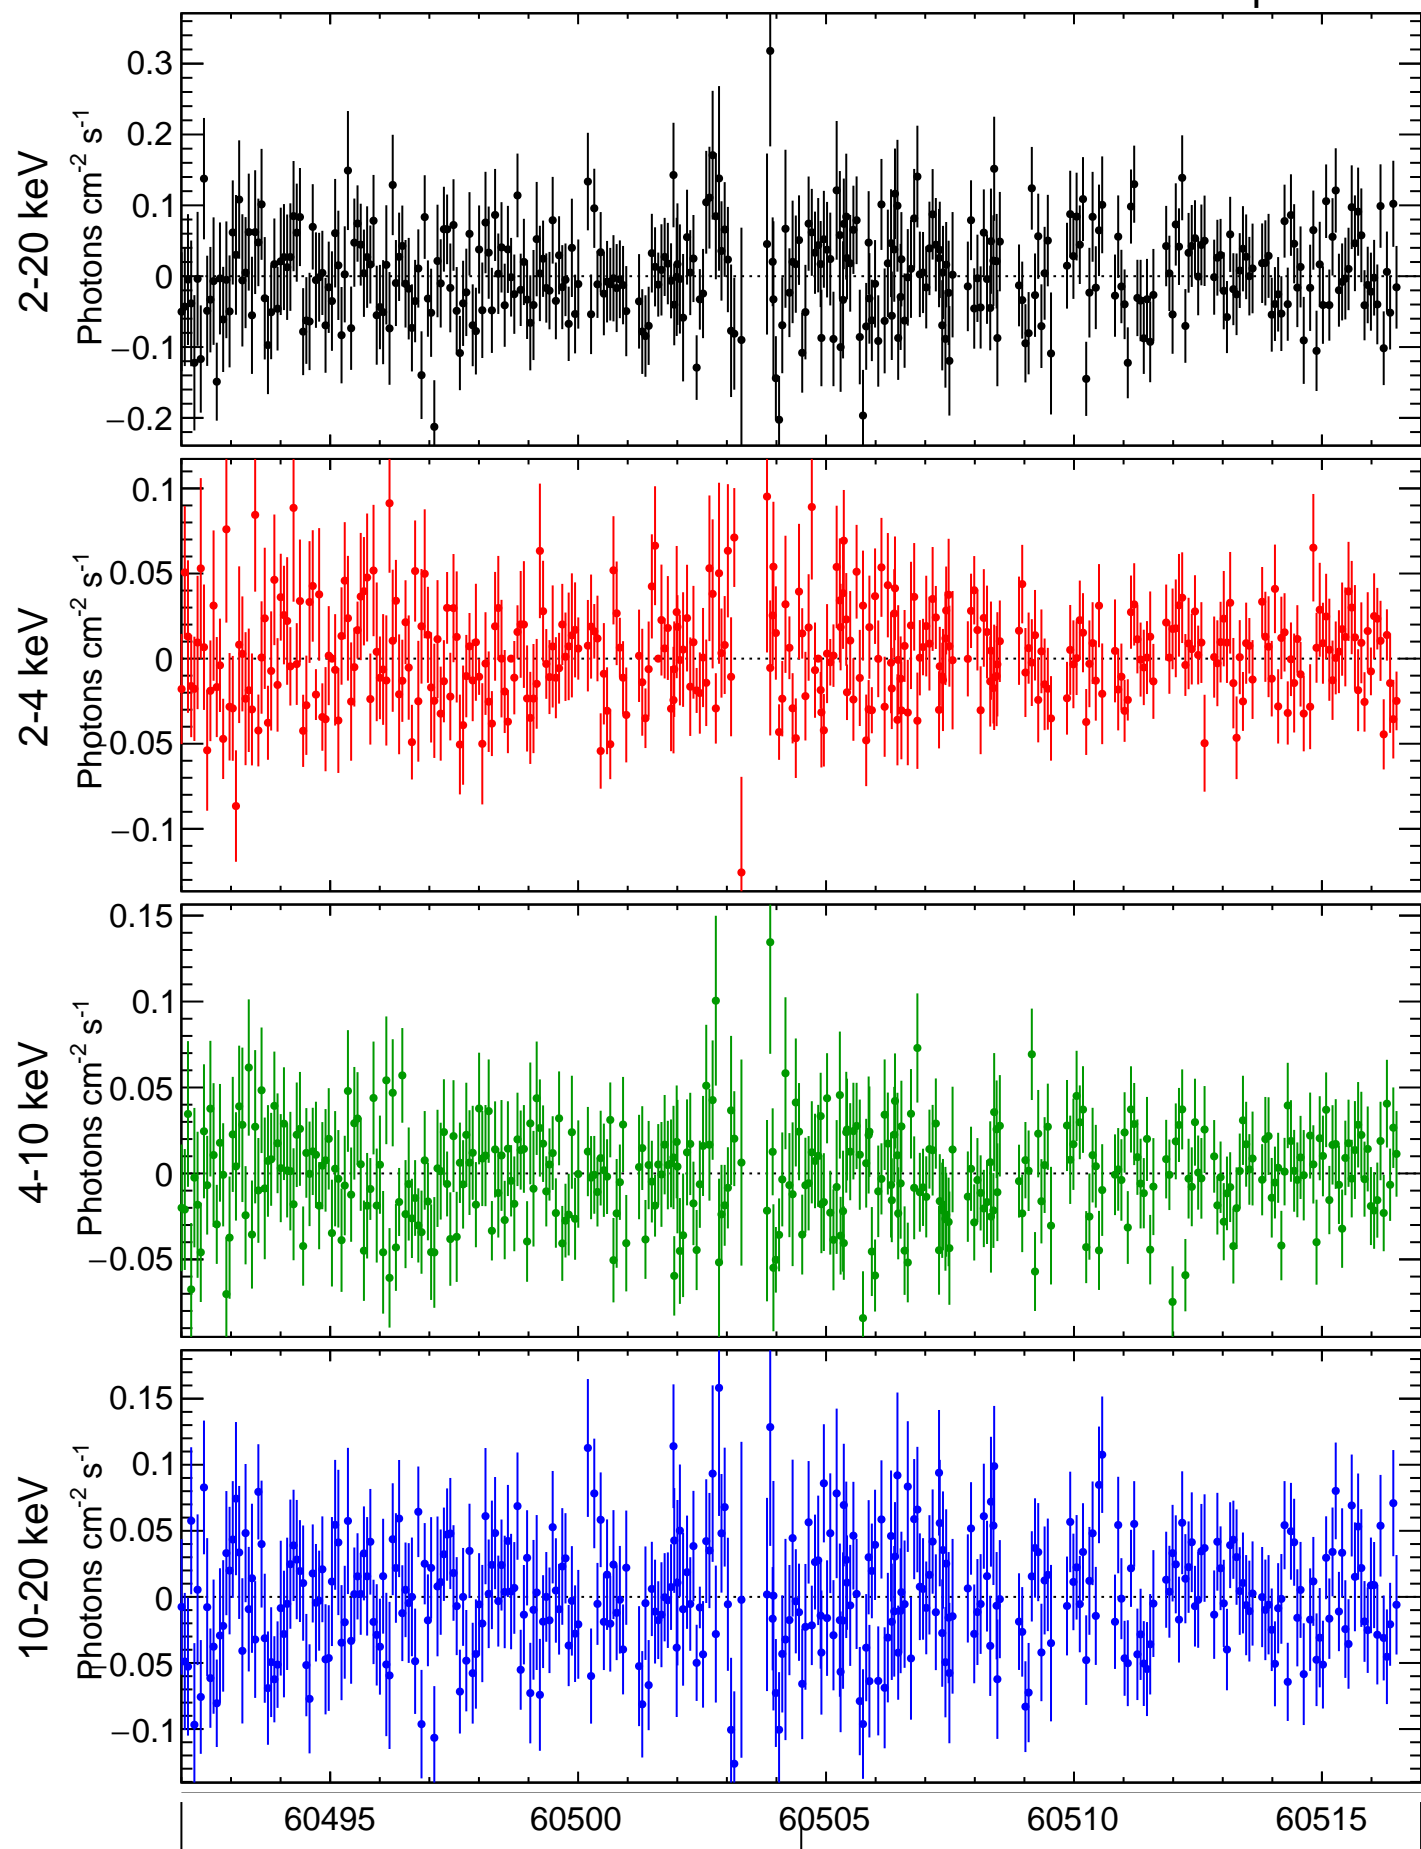

SS Boo

Data per scan

2024-07-01

2024-07-26