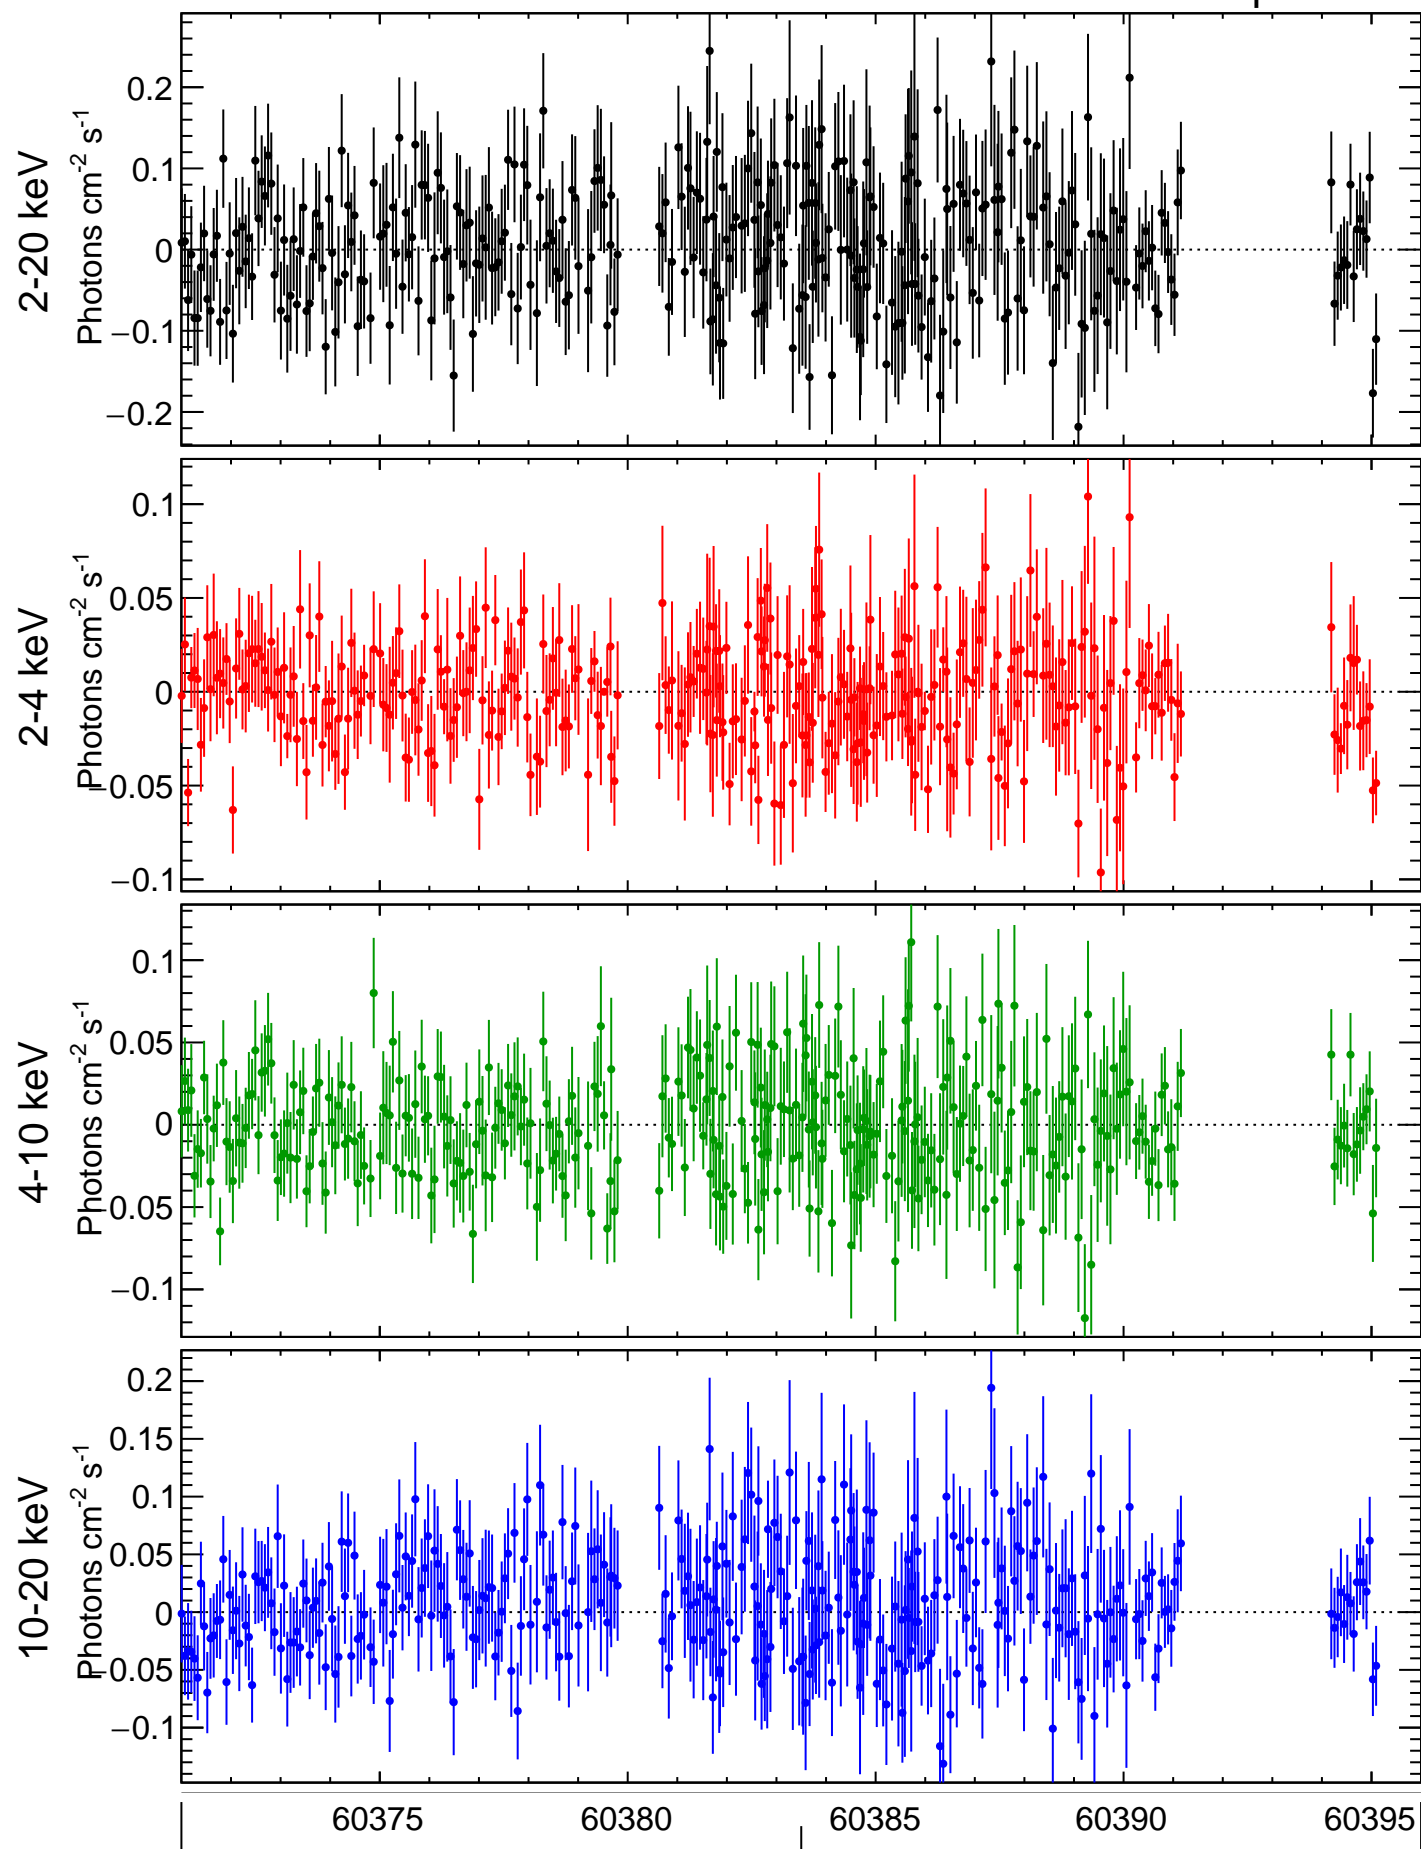

SS Boo

Data per scan

2024-03-02

2024-03-27