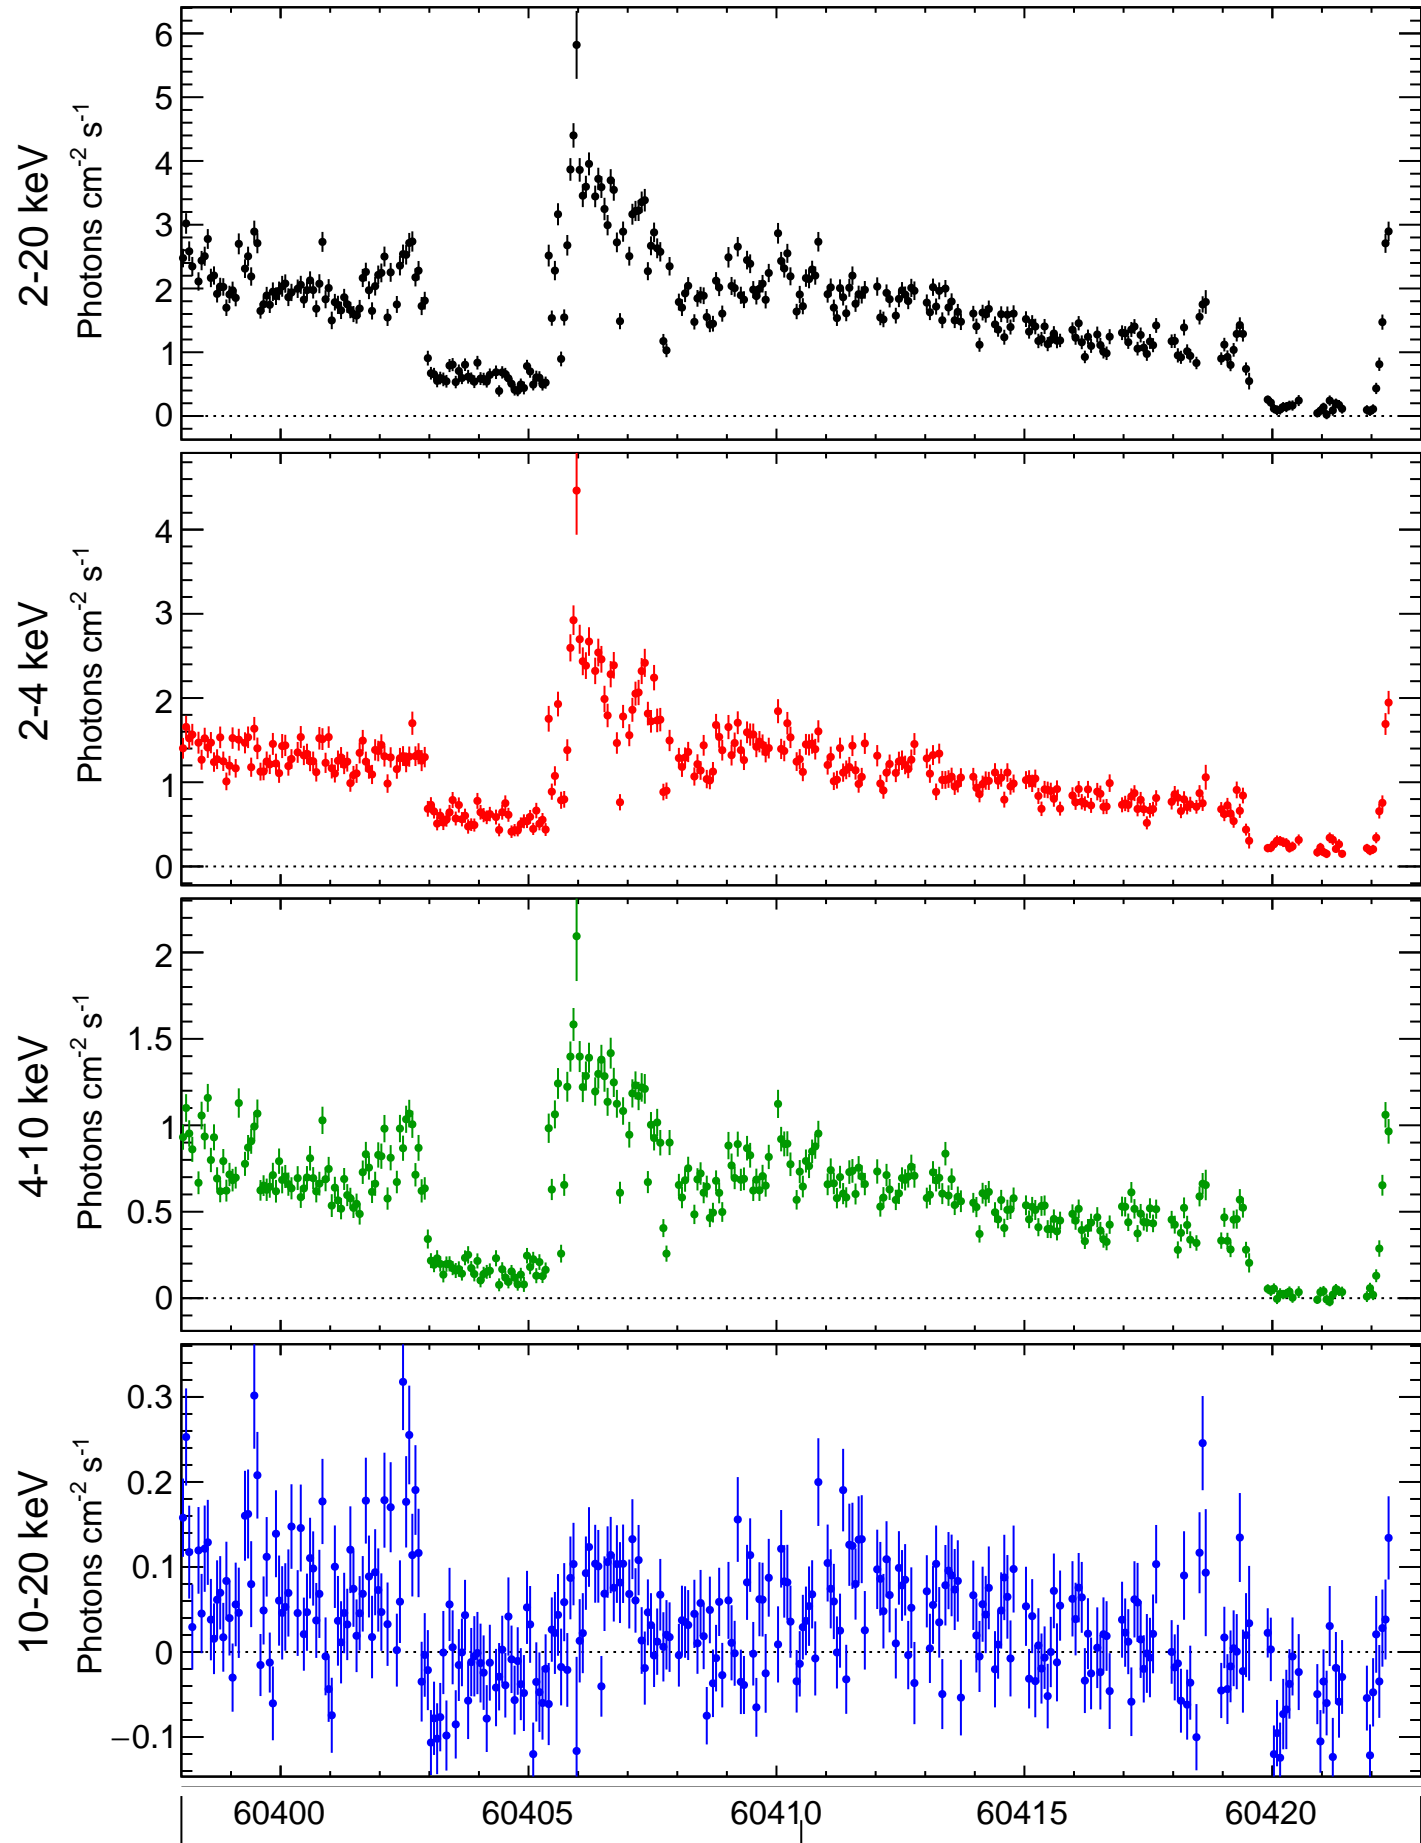

Cir X-1, BR Cir

binsize=1.5h

2024-03-29

2024-04-23