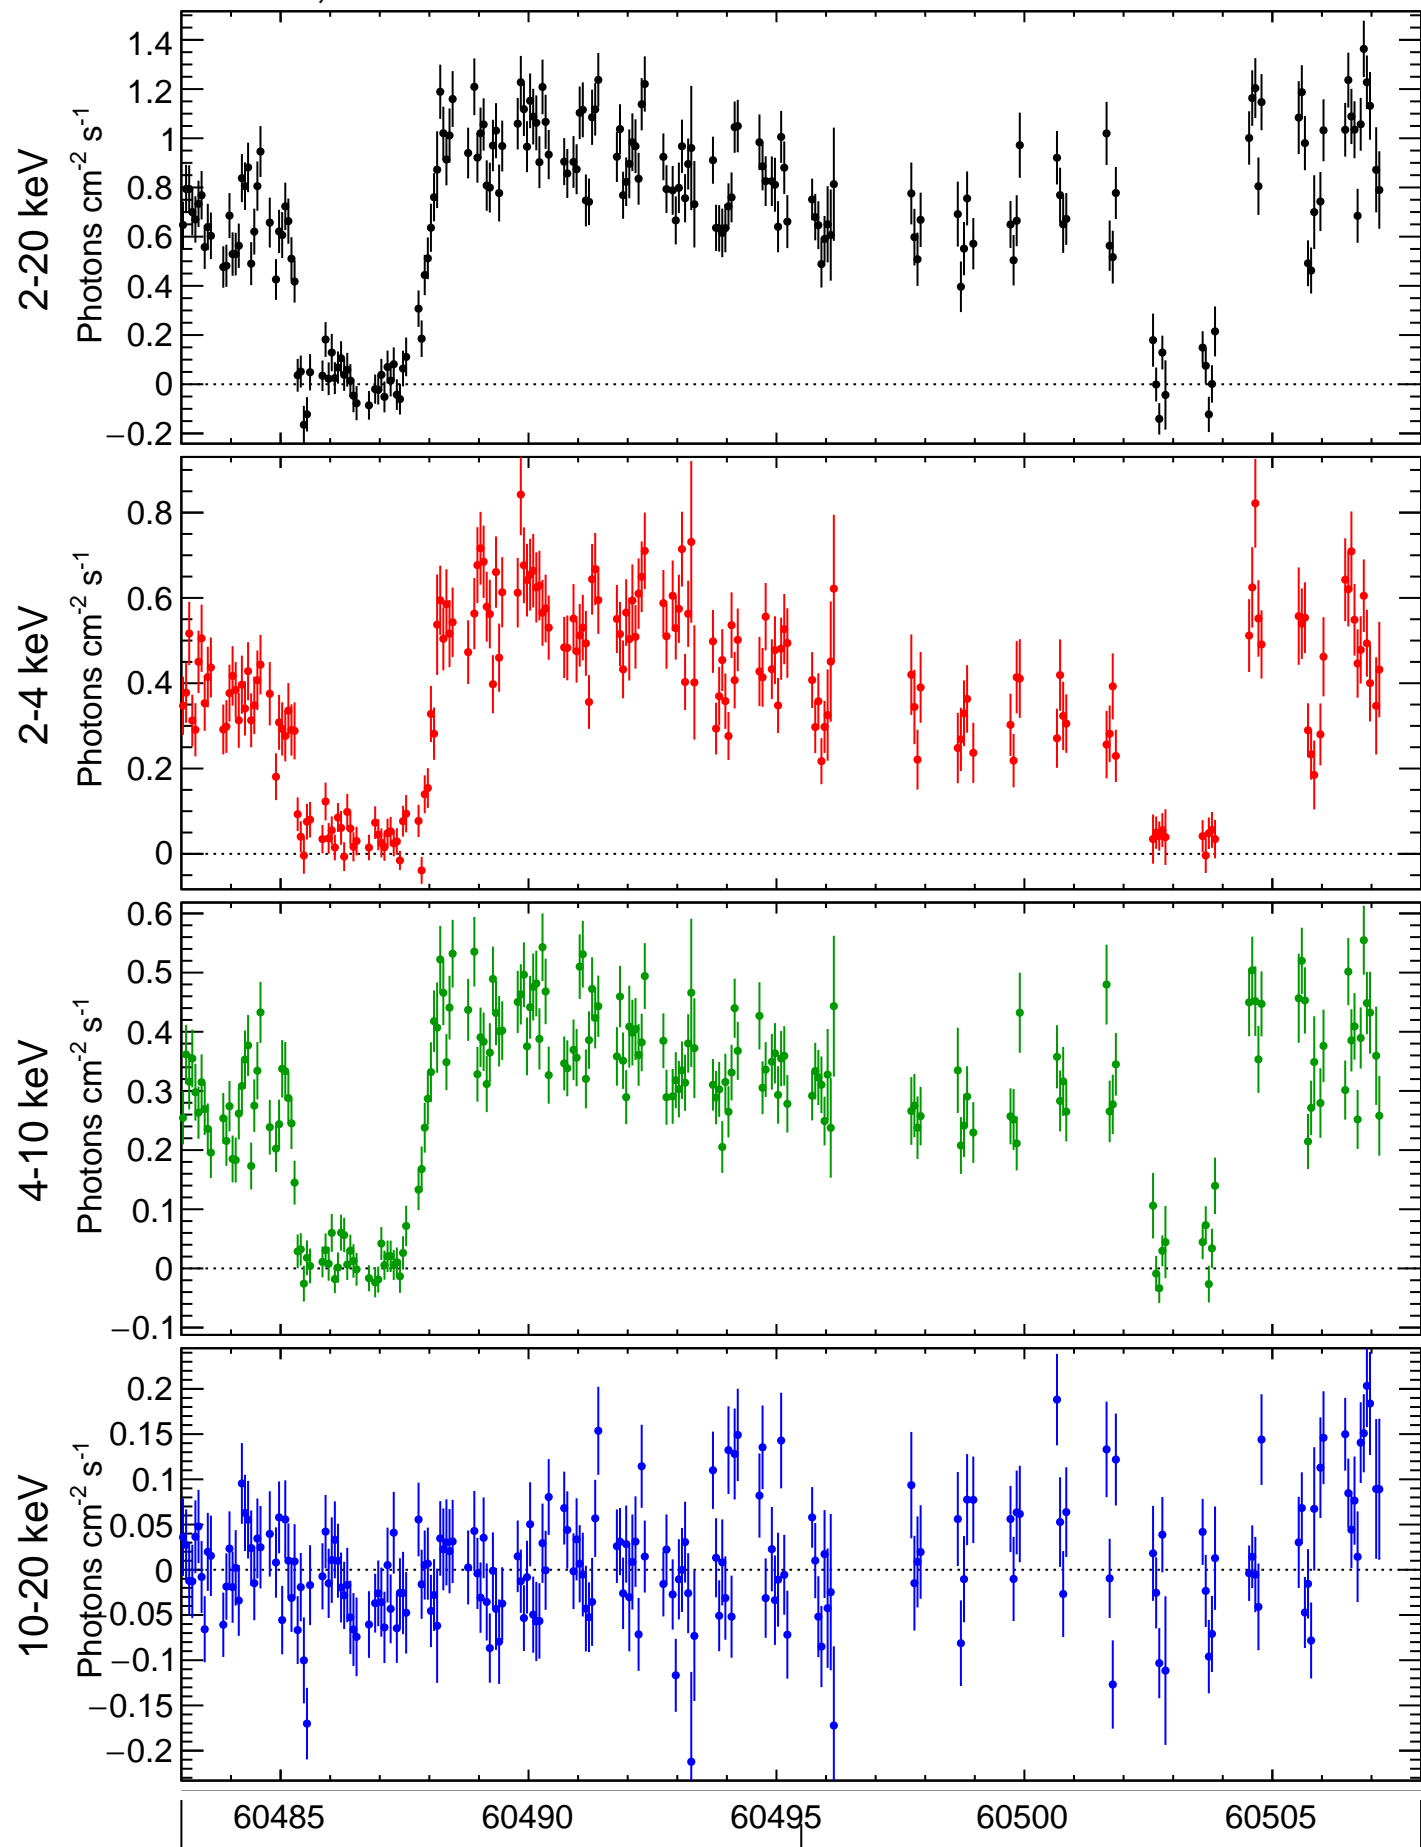

Cir X-1, BR Cir

binsize=1.5h

2024-06-22

2024-07-17