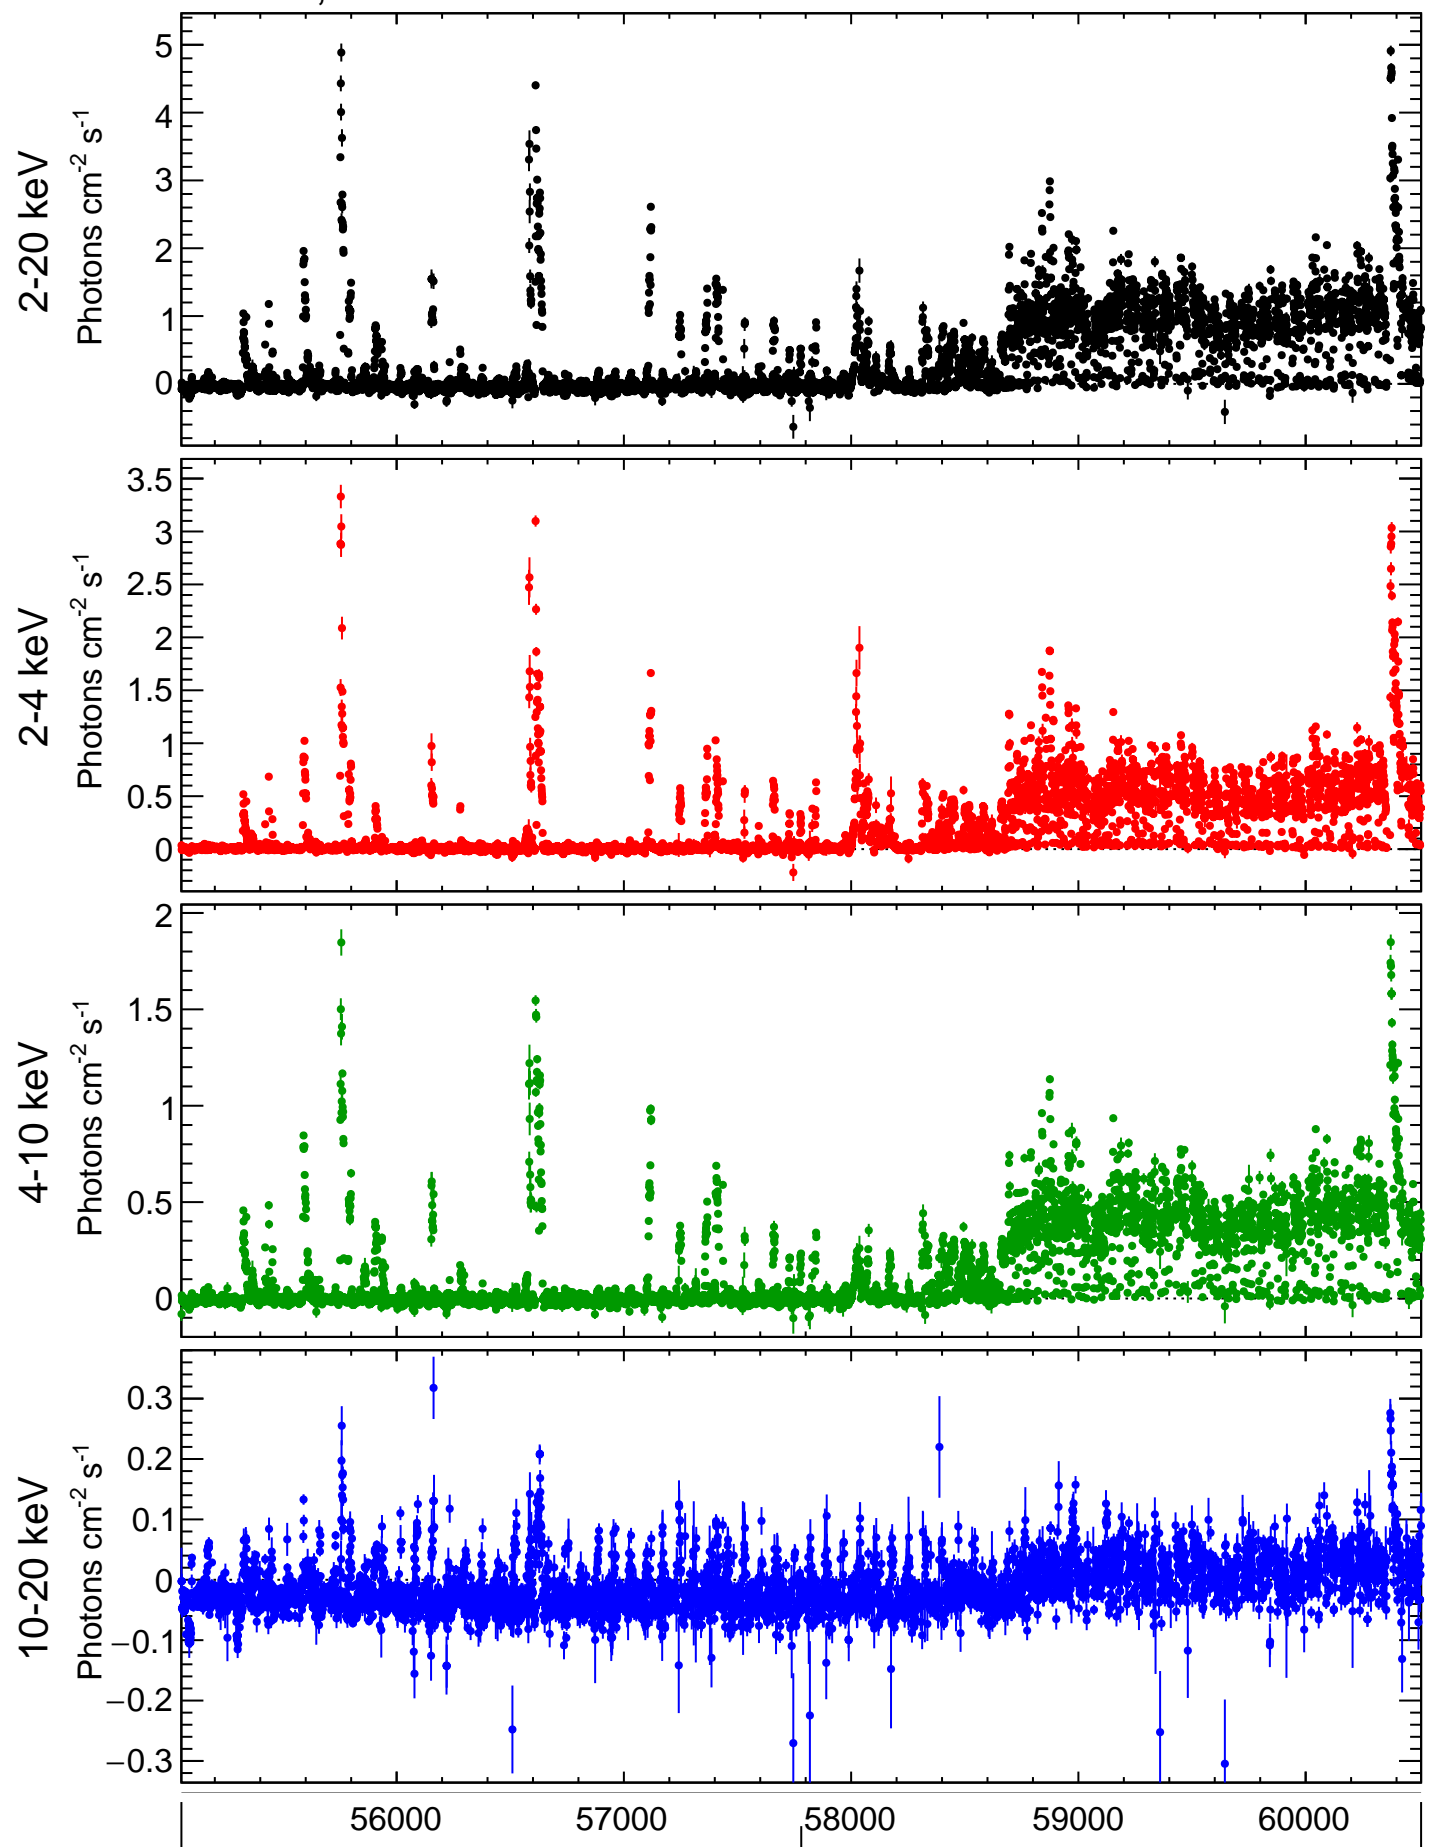

Cir X-1, BR Cir

binsize=24.0h

2009-08-10

2024-07-17