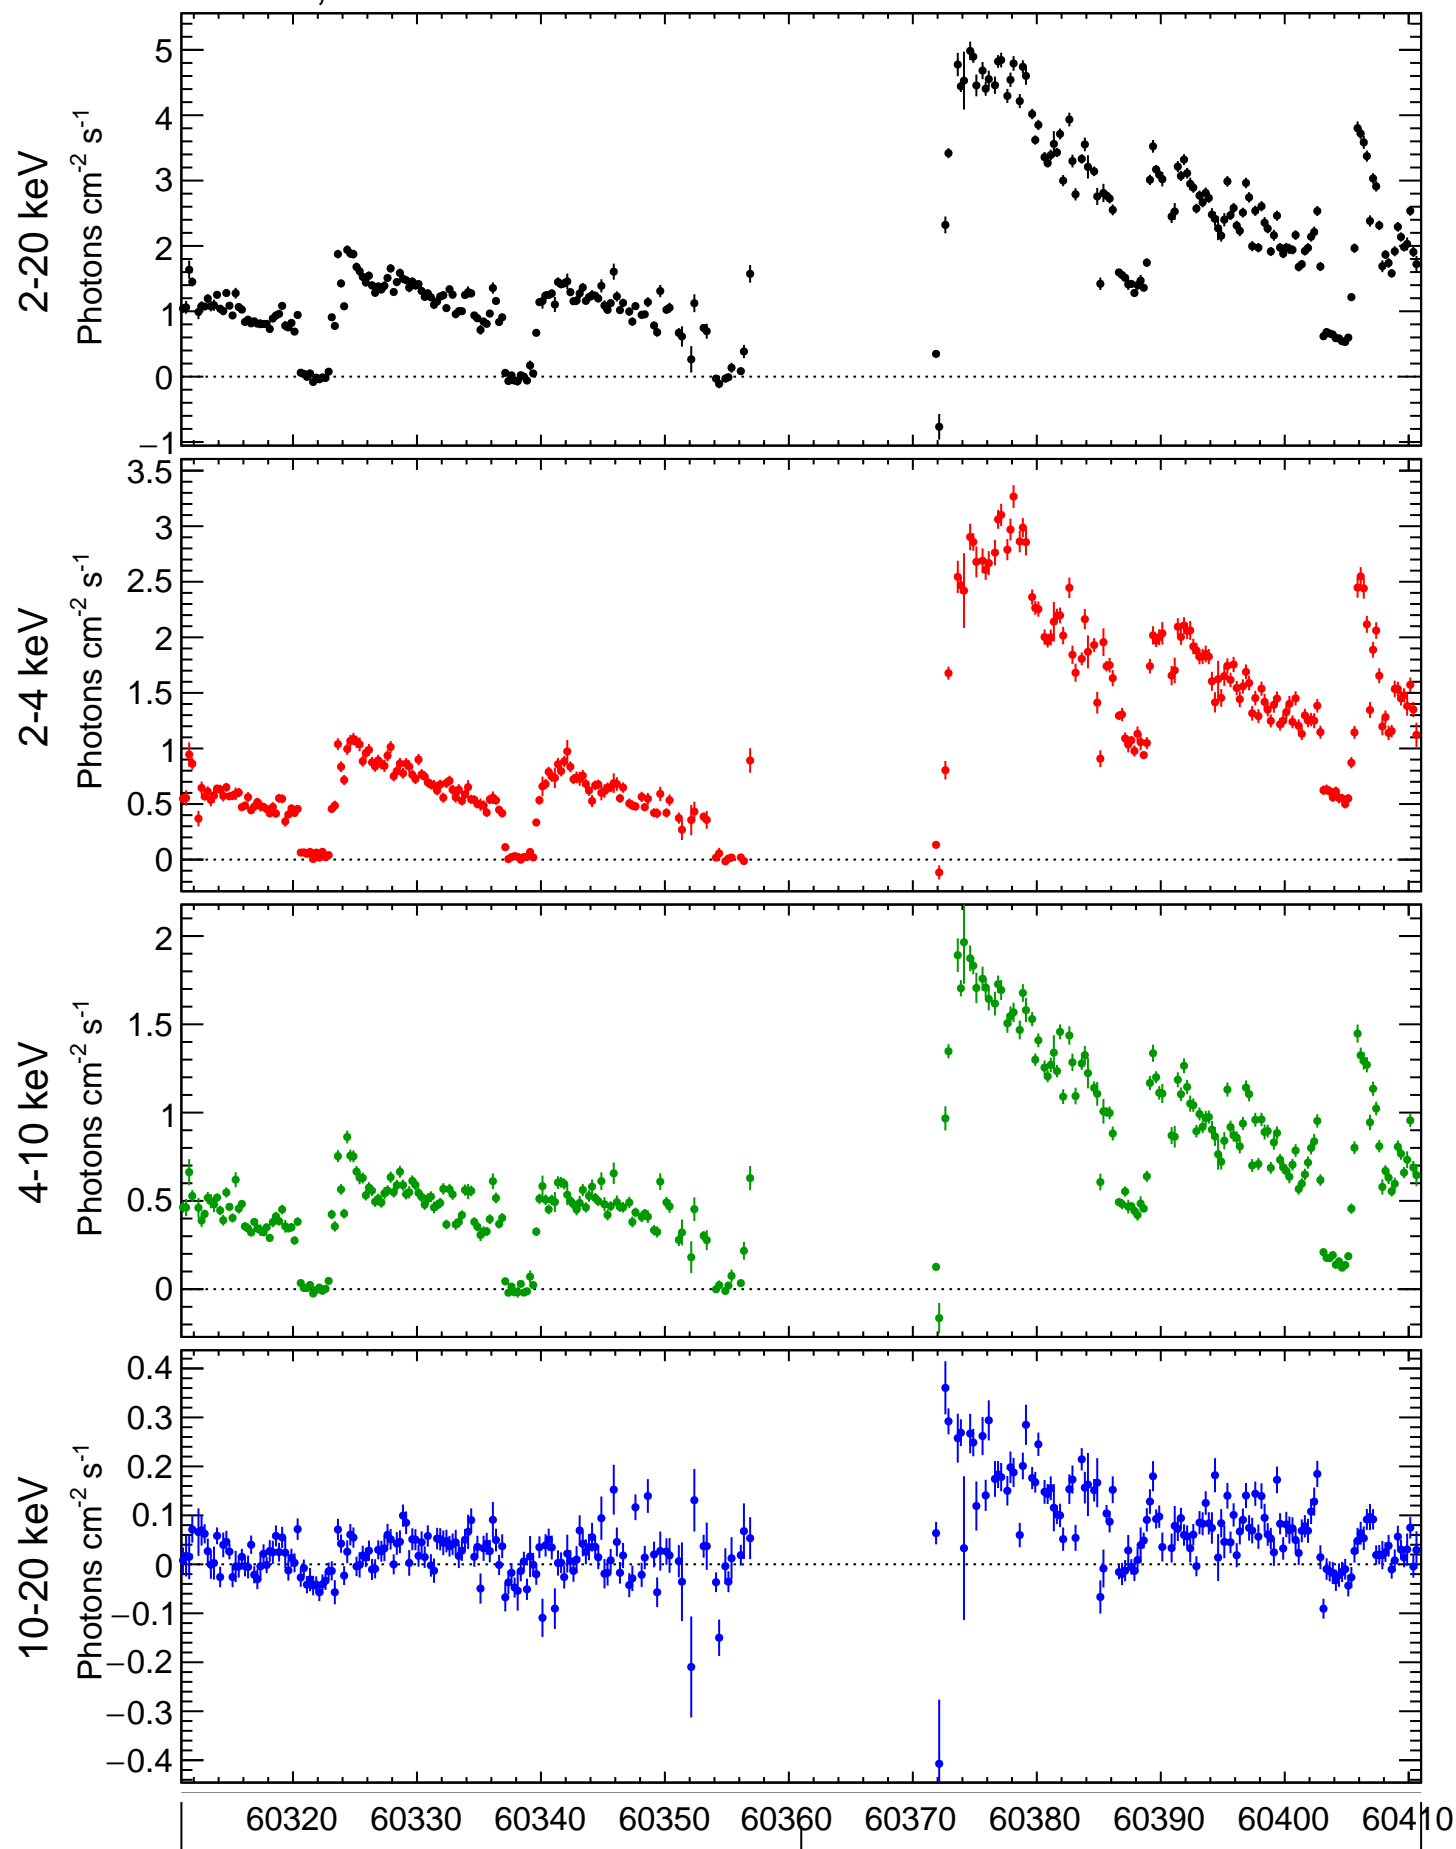

Cir X-1, BR Cir

binsize=6.0h

2024-01-02

2024-04-11