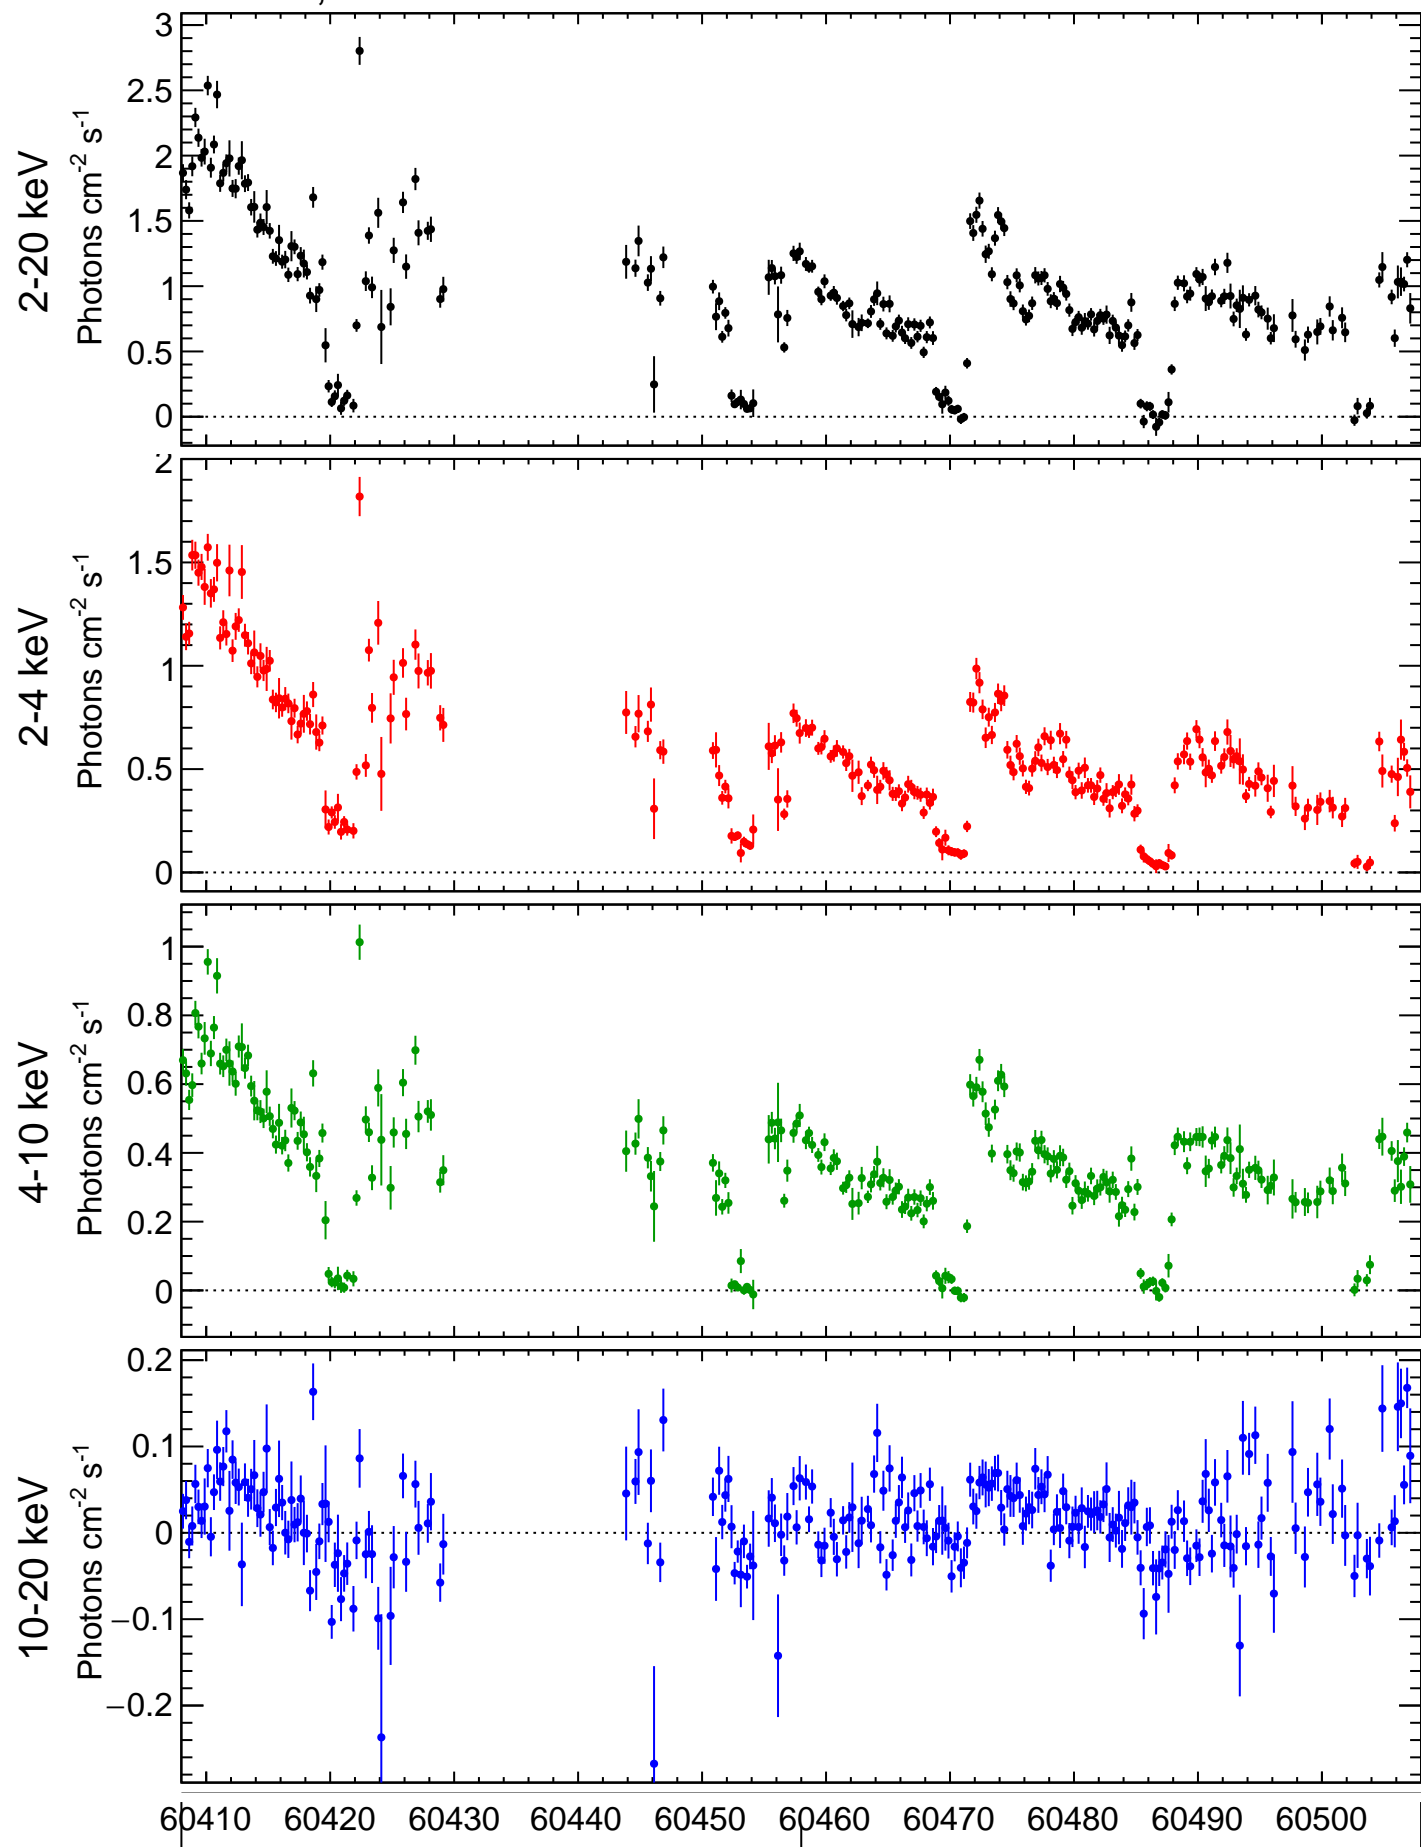

Cir X-1, BR Cir

binsize=6.0h

2024-04-08

2024-07-17