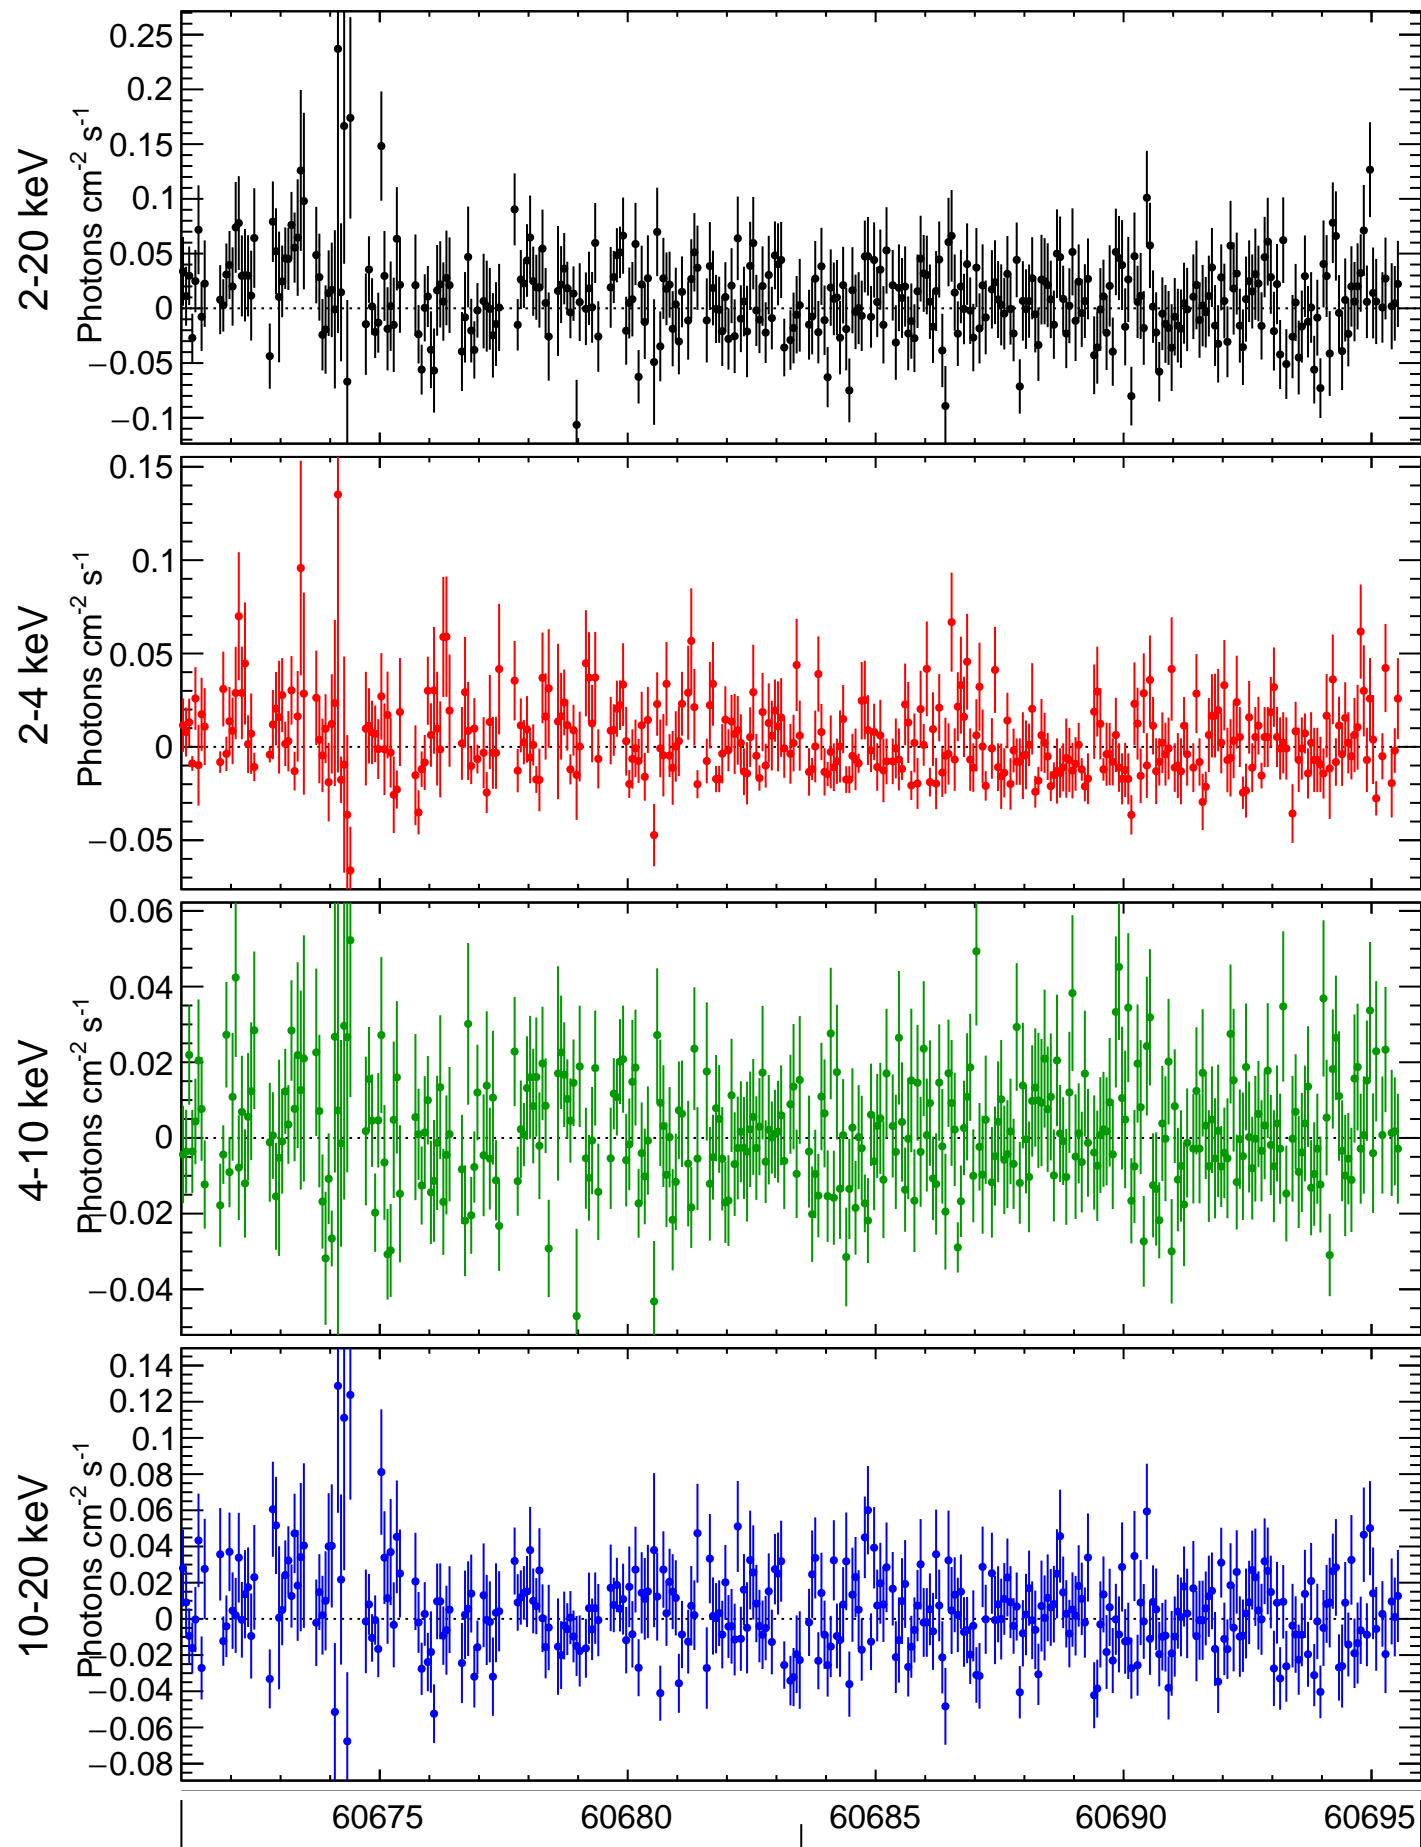

MAXI J1543-564

binsize=1.5h

2024-12-27

2025-01-21