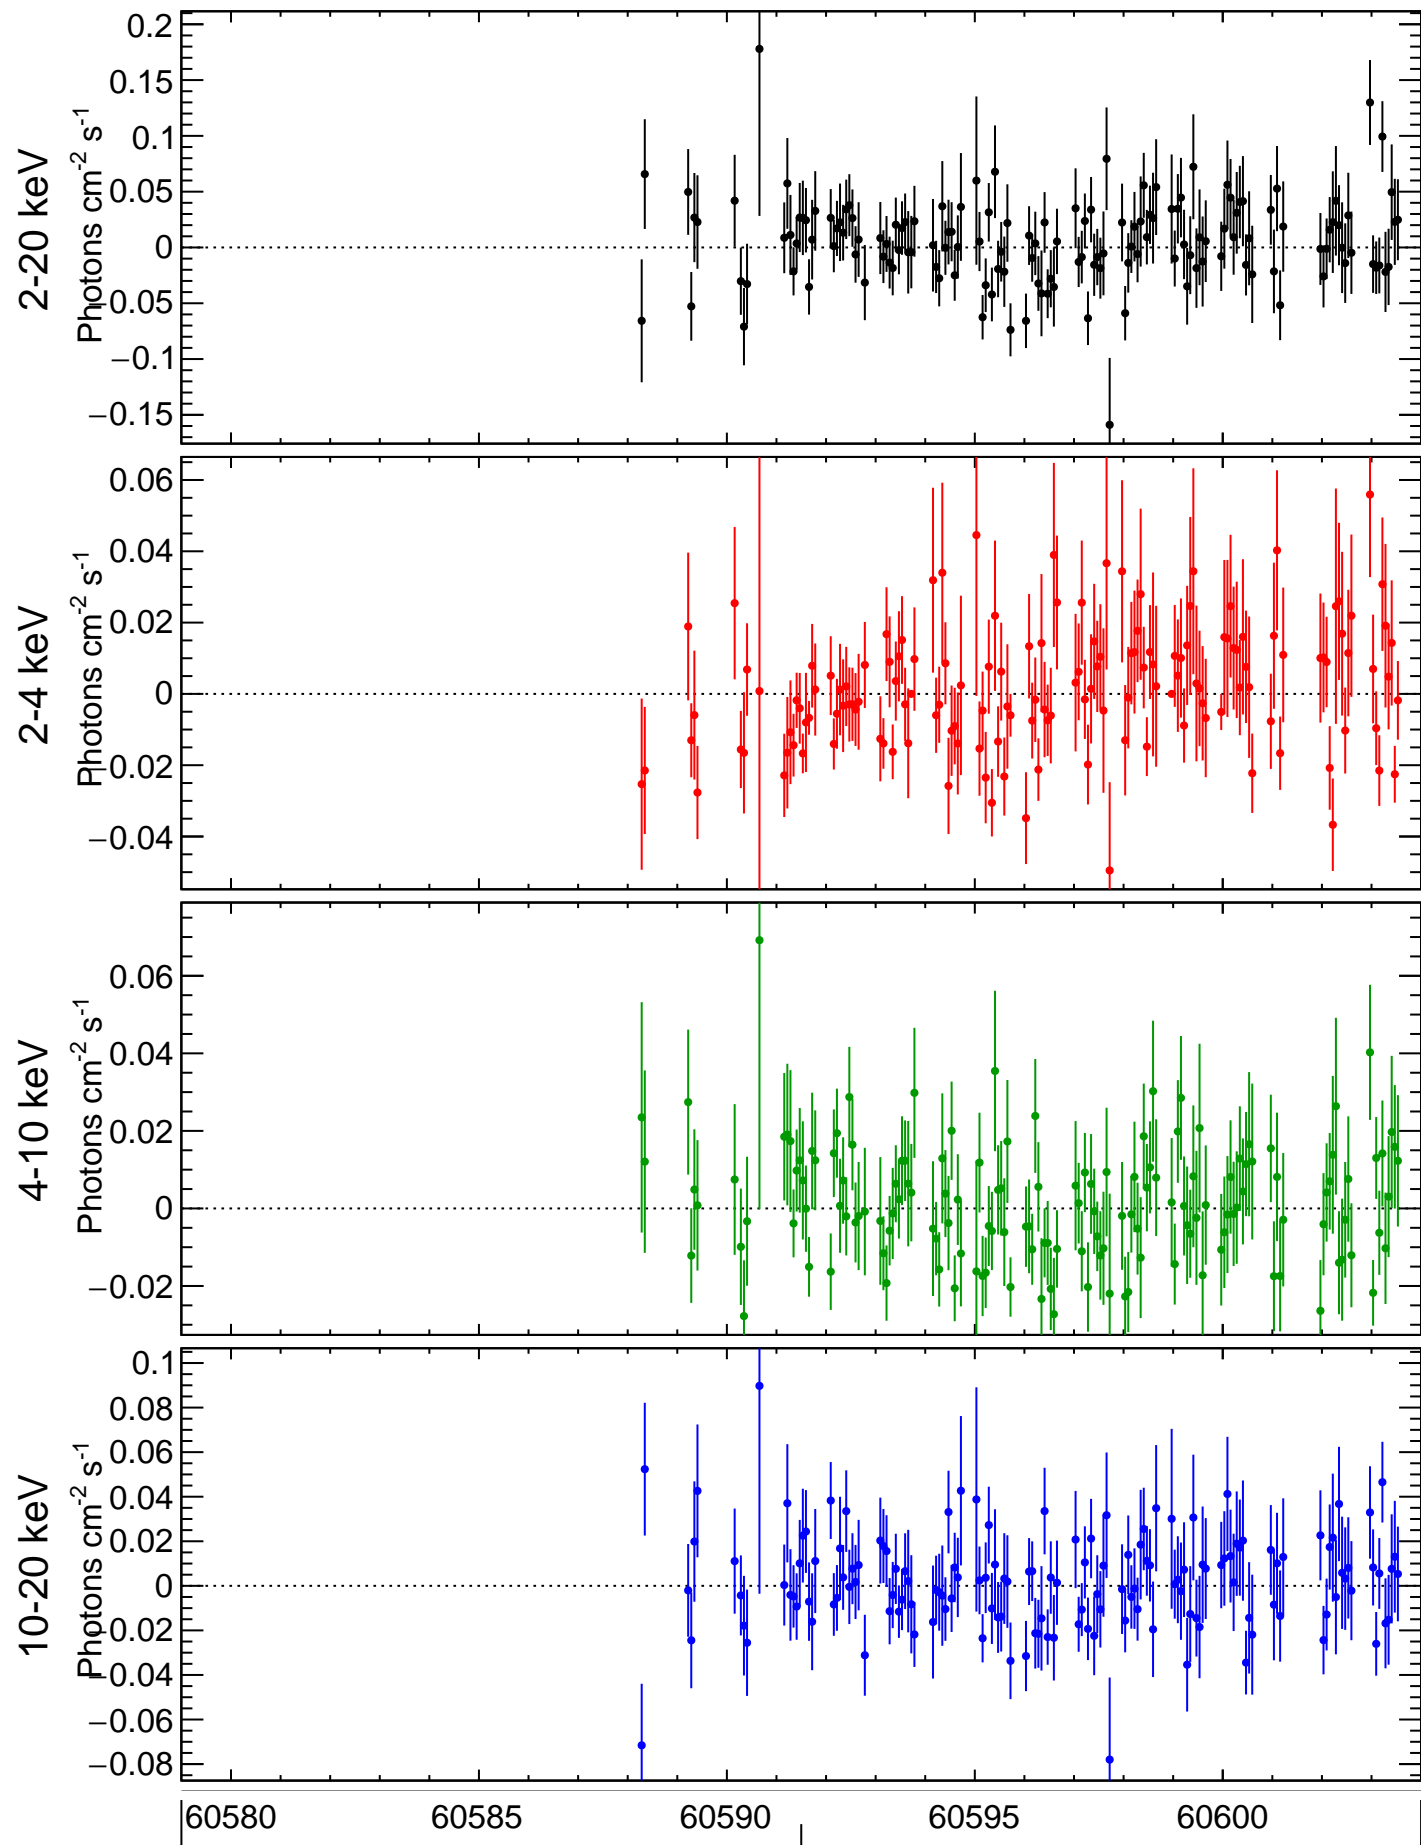

MAXI J1543-564

binsize=1.5h

2024-09-26

2024-10-21