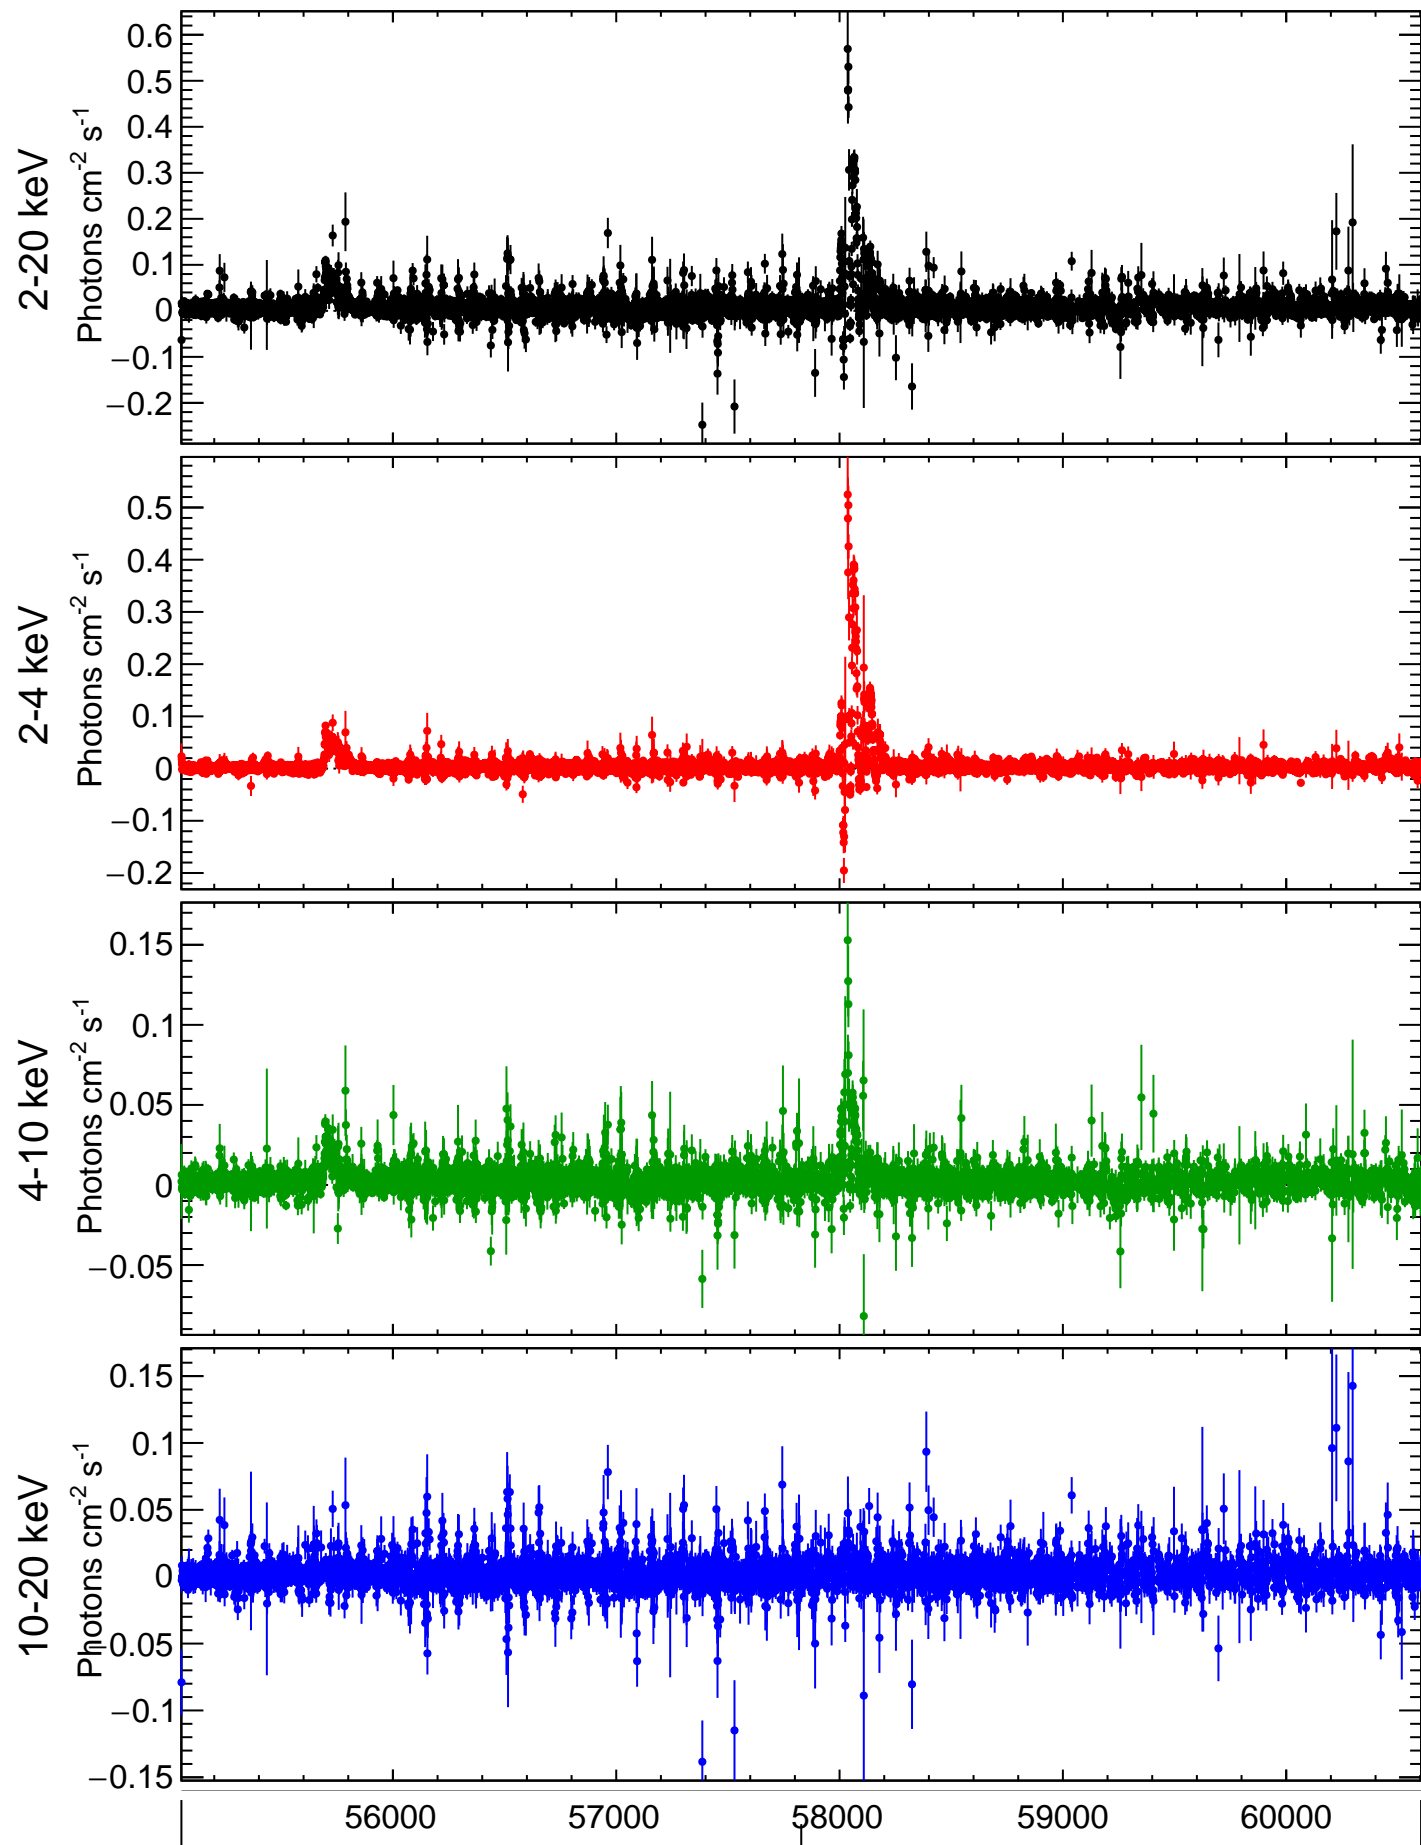

MAXI J1543-564

binsize=24.0h

2009-08-10

2024-10-21