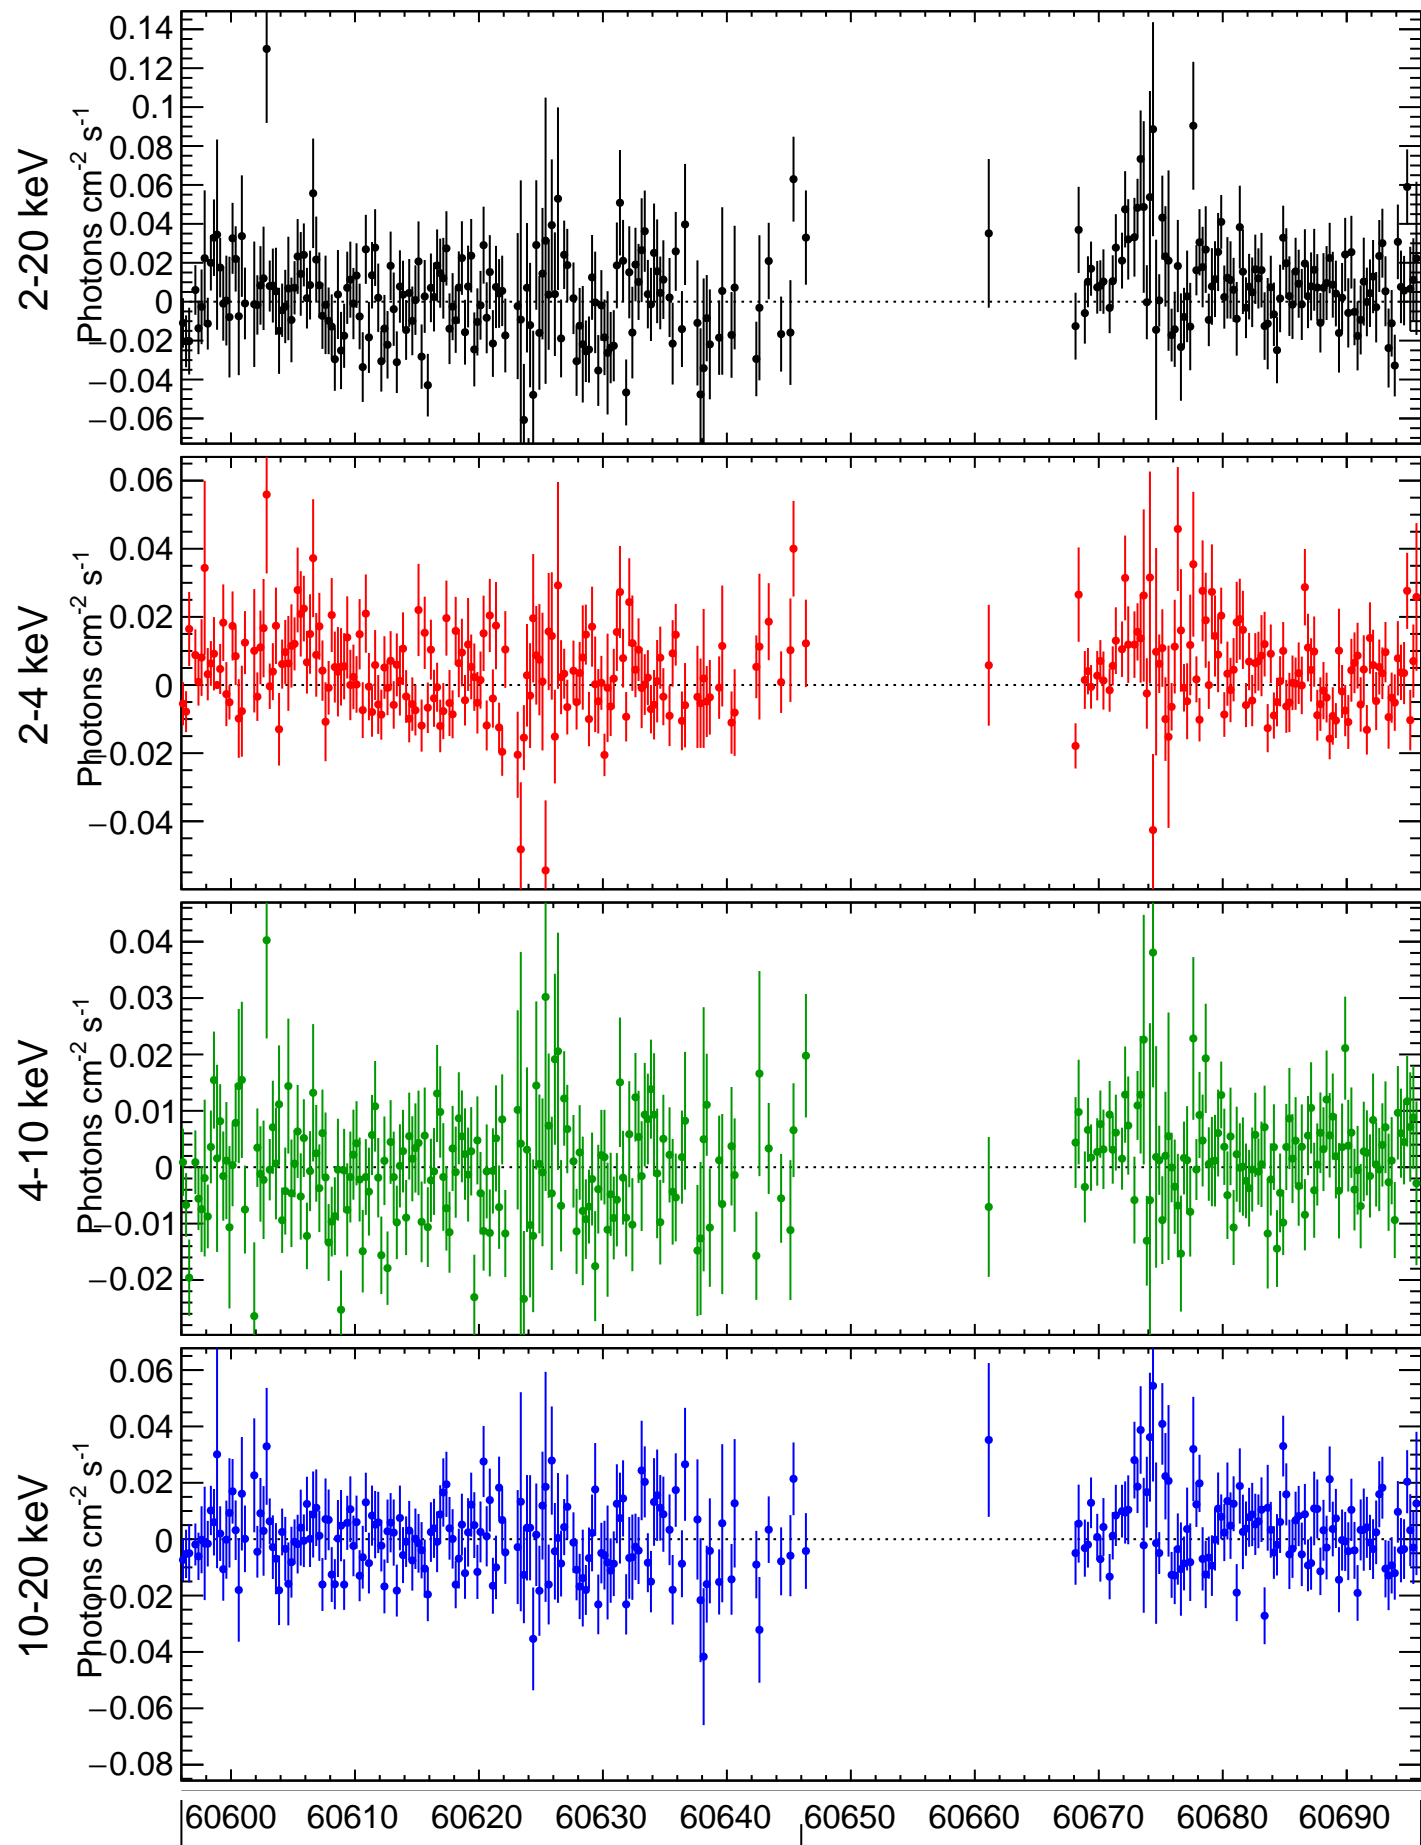

MAXI J1543-564

binsize=6.0h

2024-10-13

2025-01-21