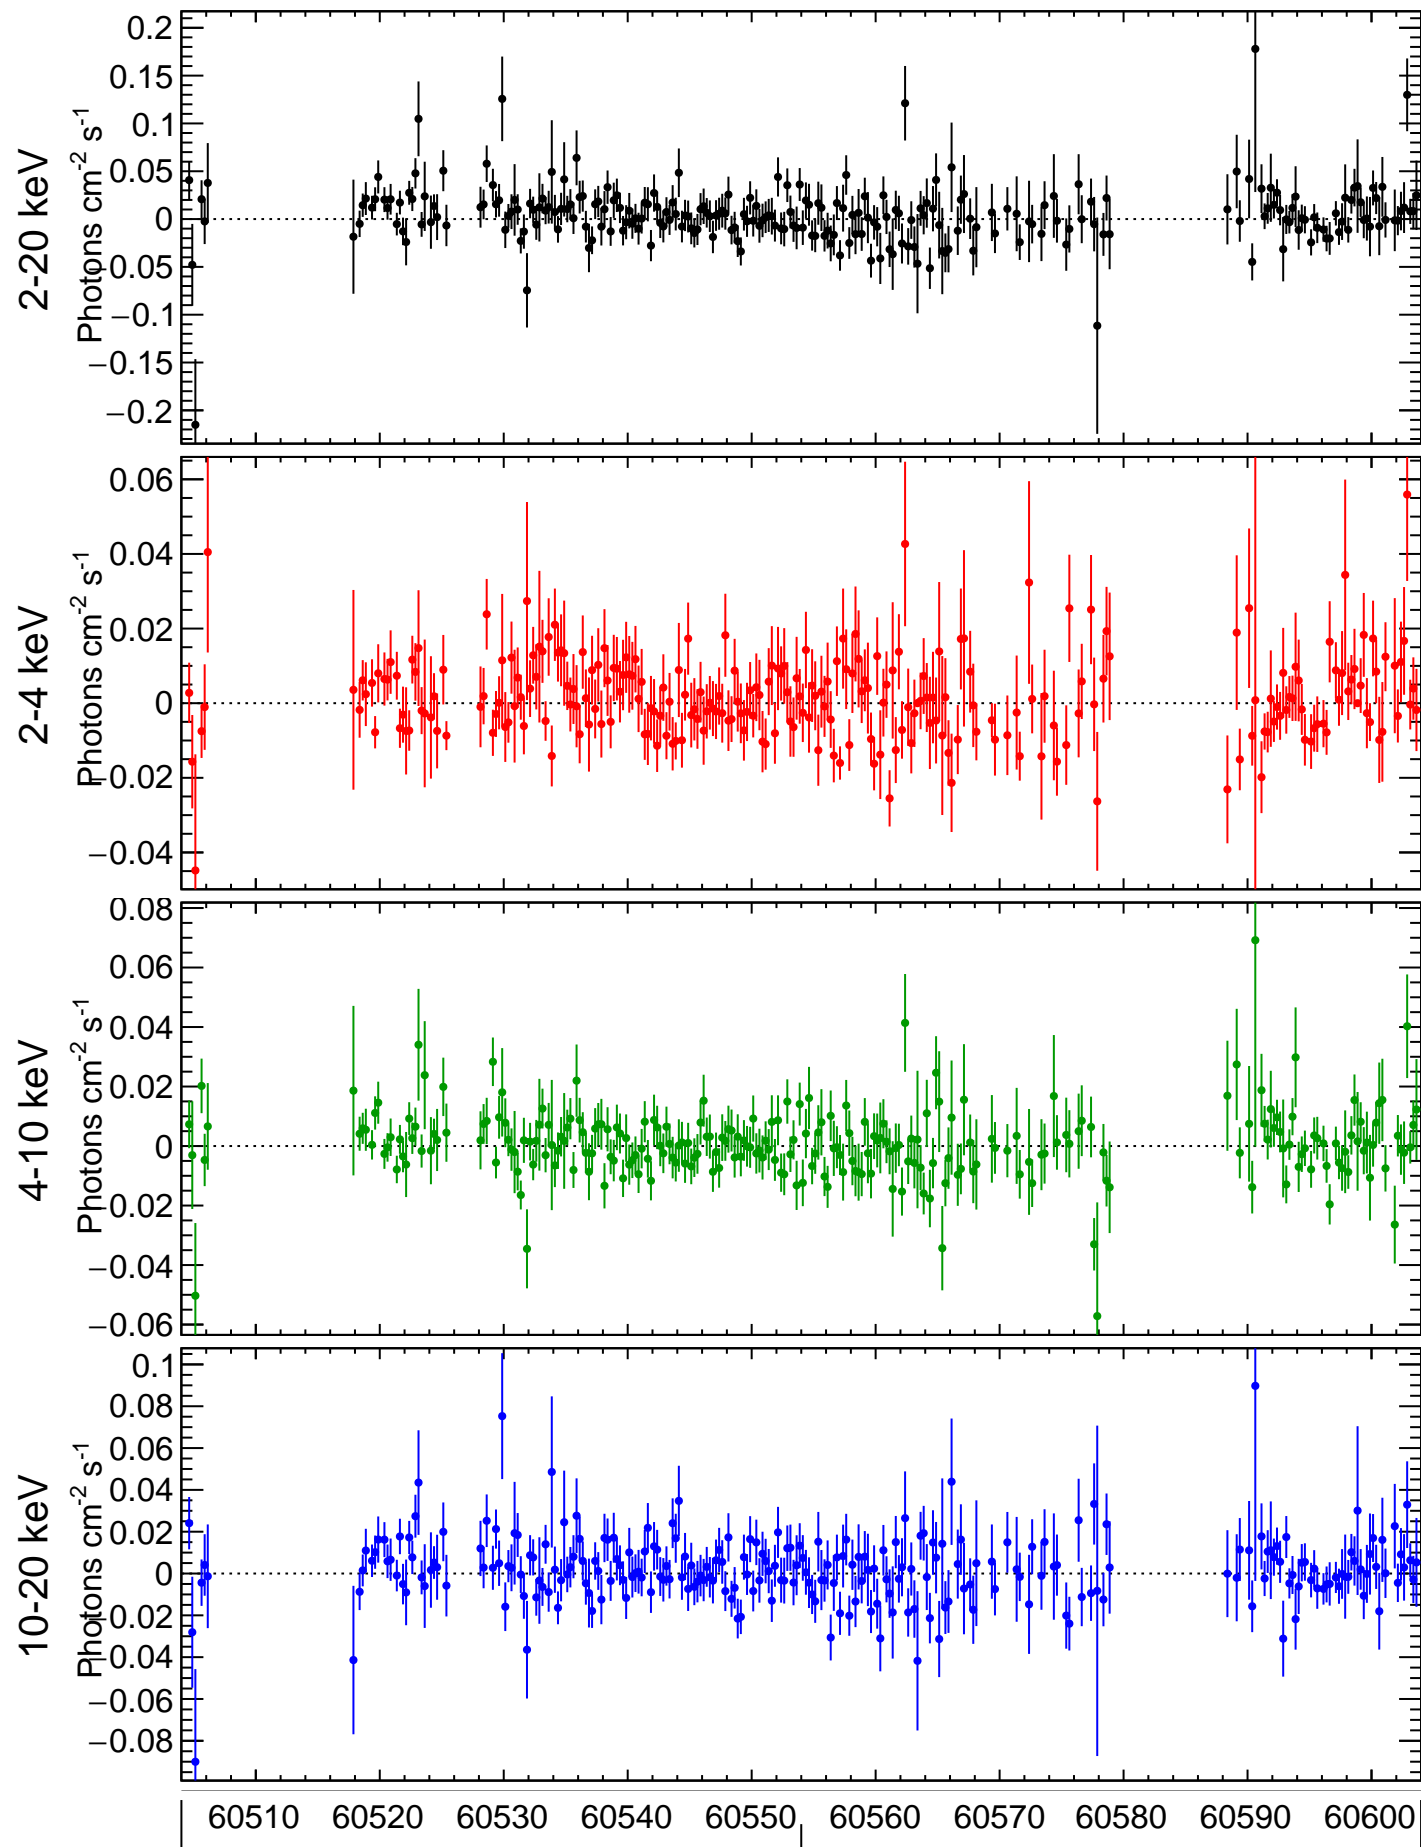

MAXI J1543-564

binsize=6.0h

2024-07-13

2024-10-21