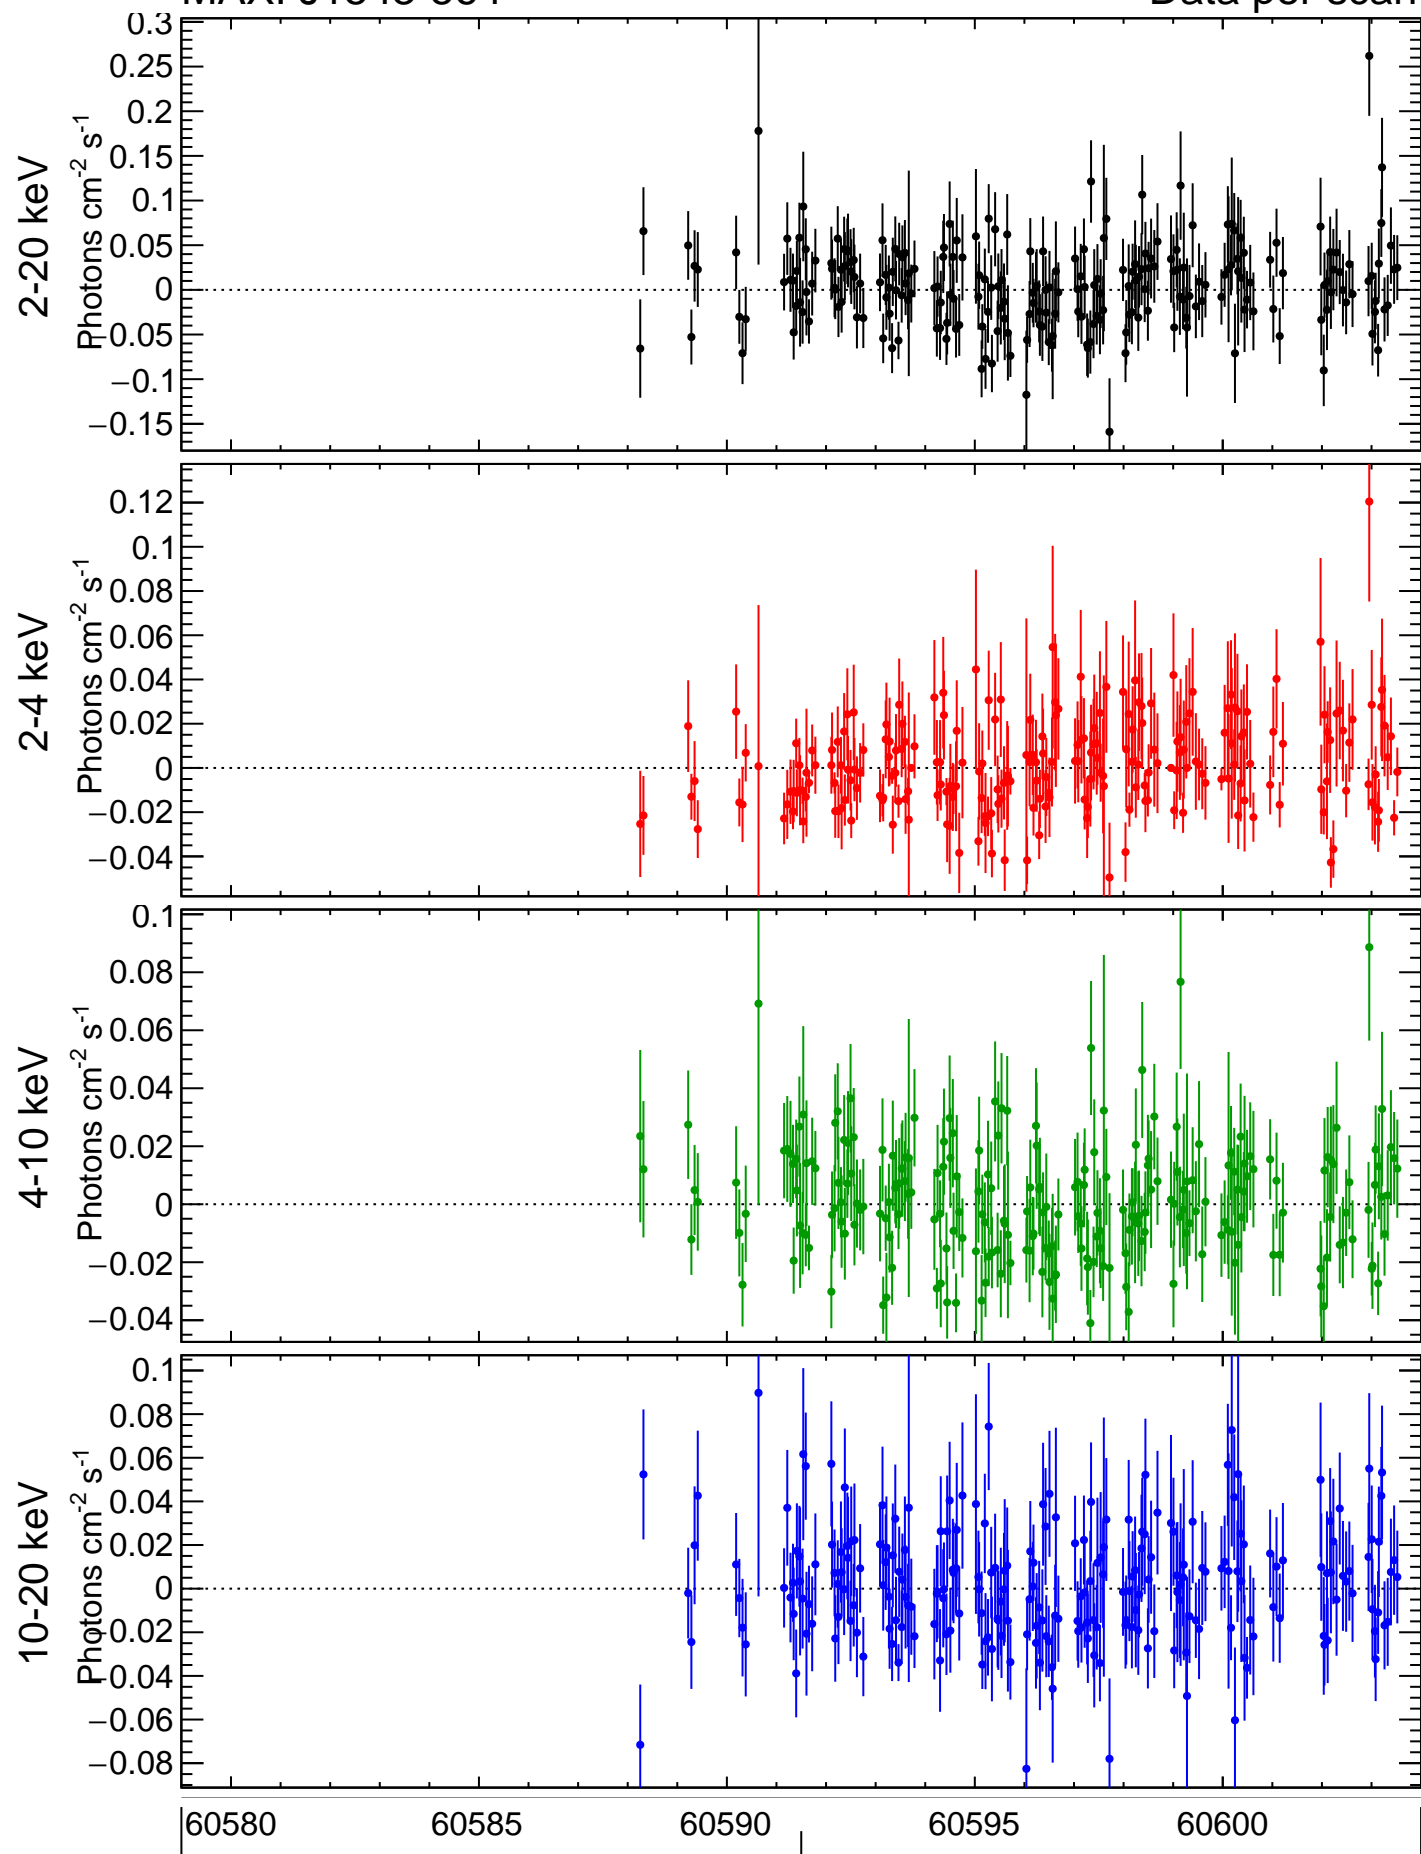

MAXI J1543-564

Data per scan

2024-09-26

2024-10-21