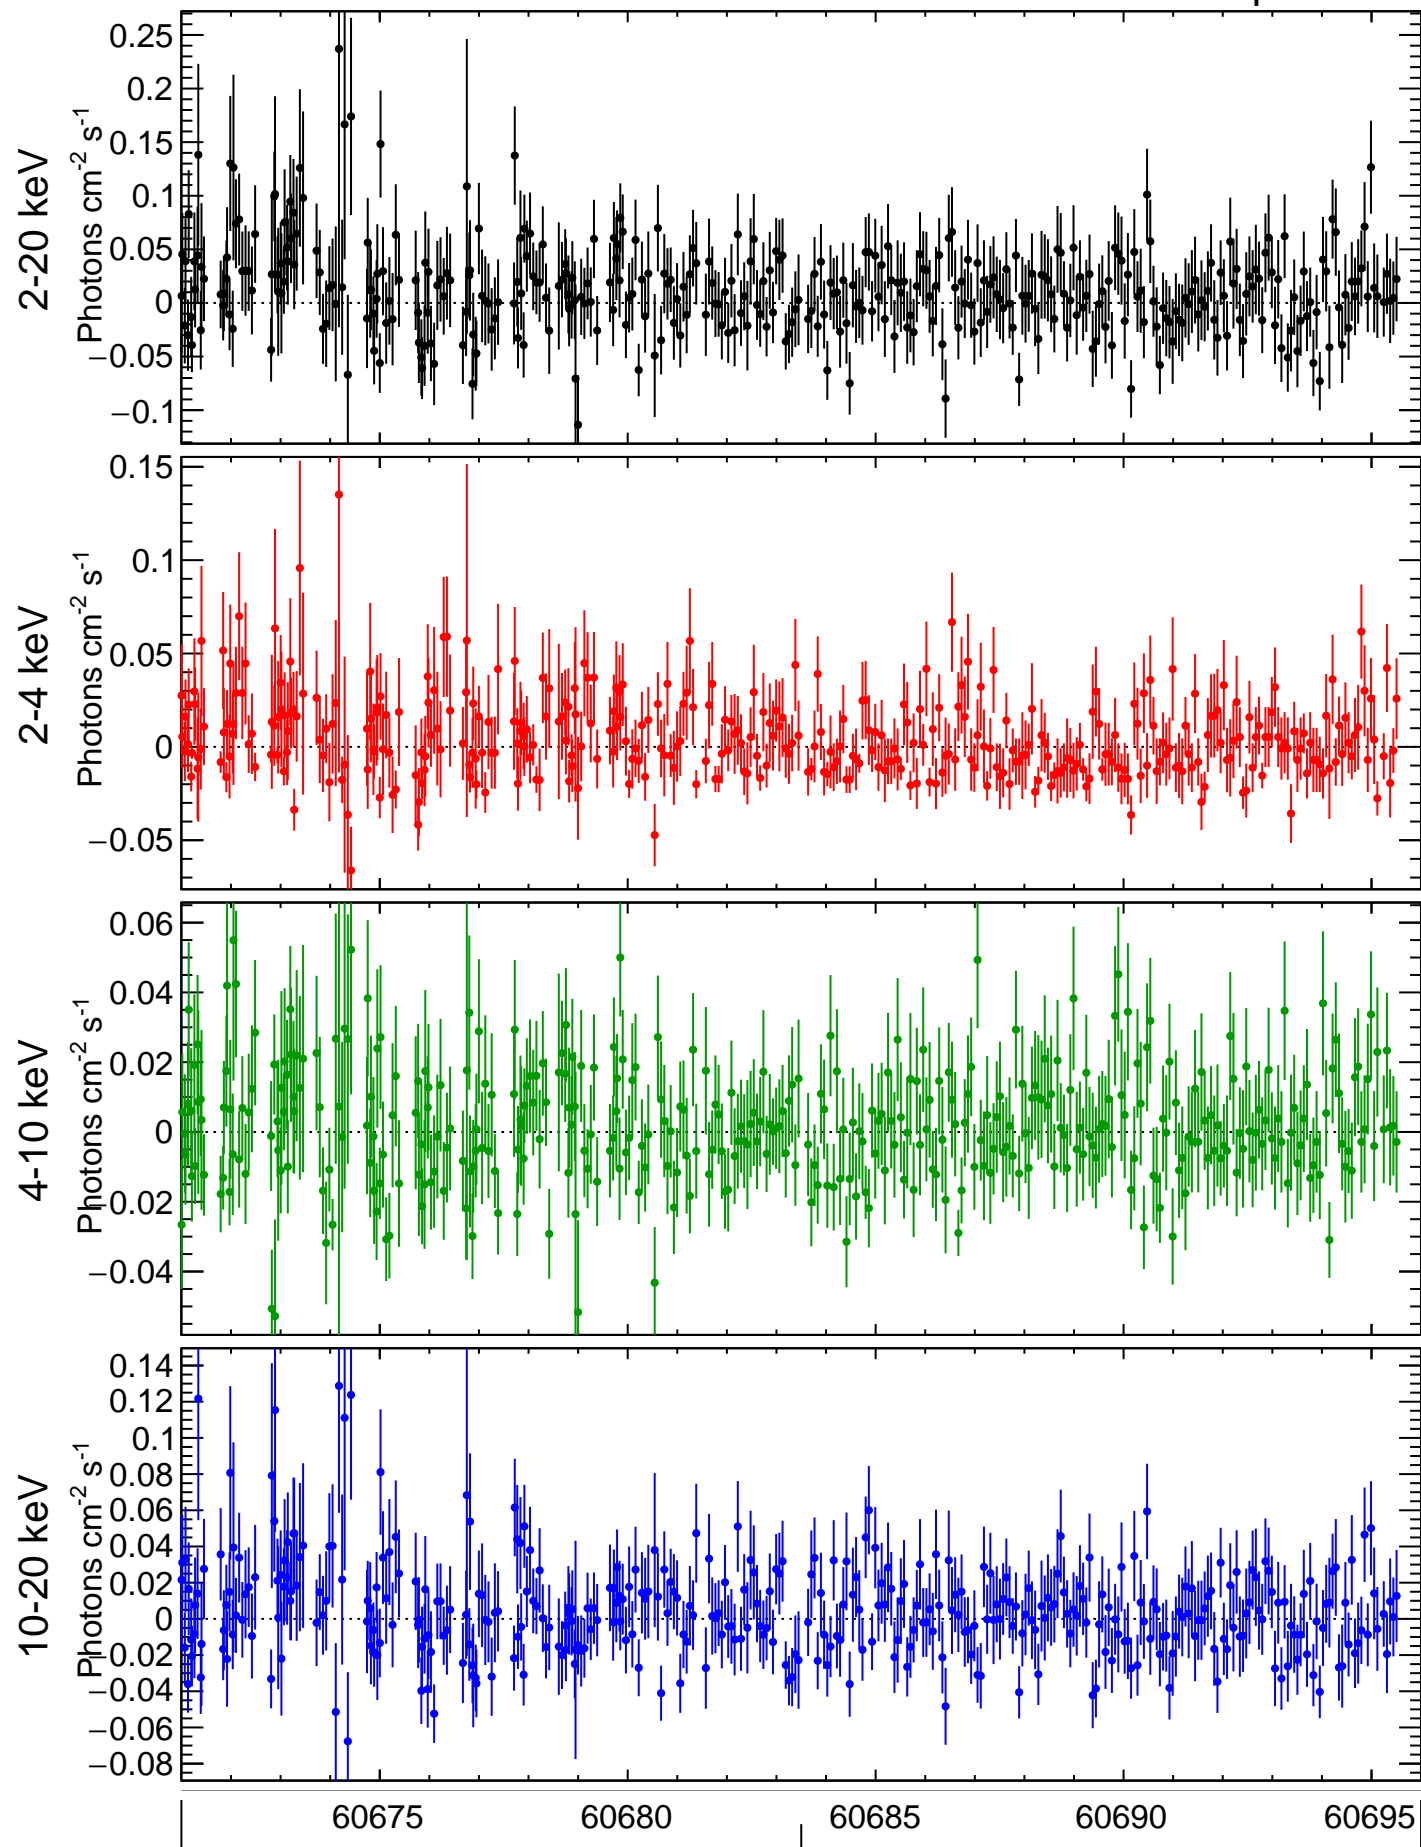

MAXI J1543-564

Data per scan

2024-12-27

2025-01-21