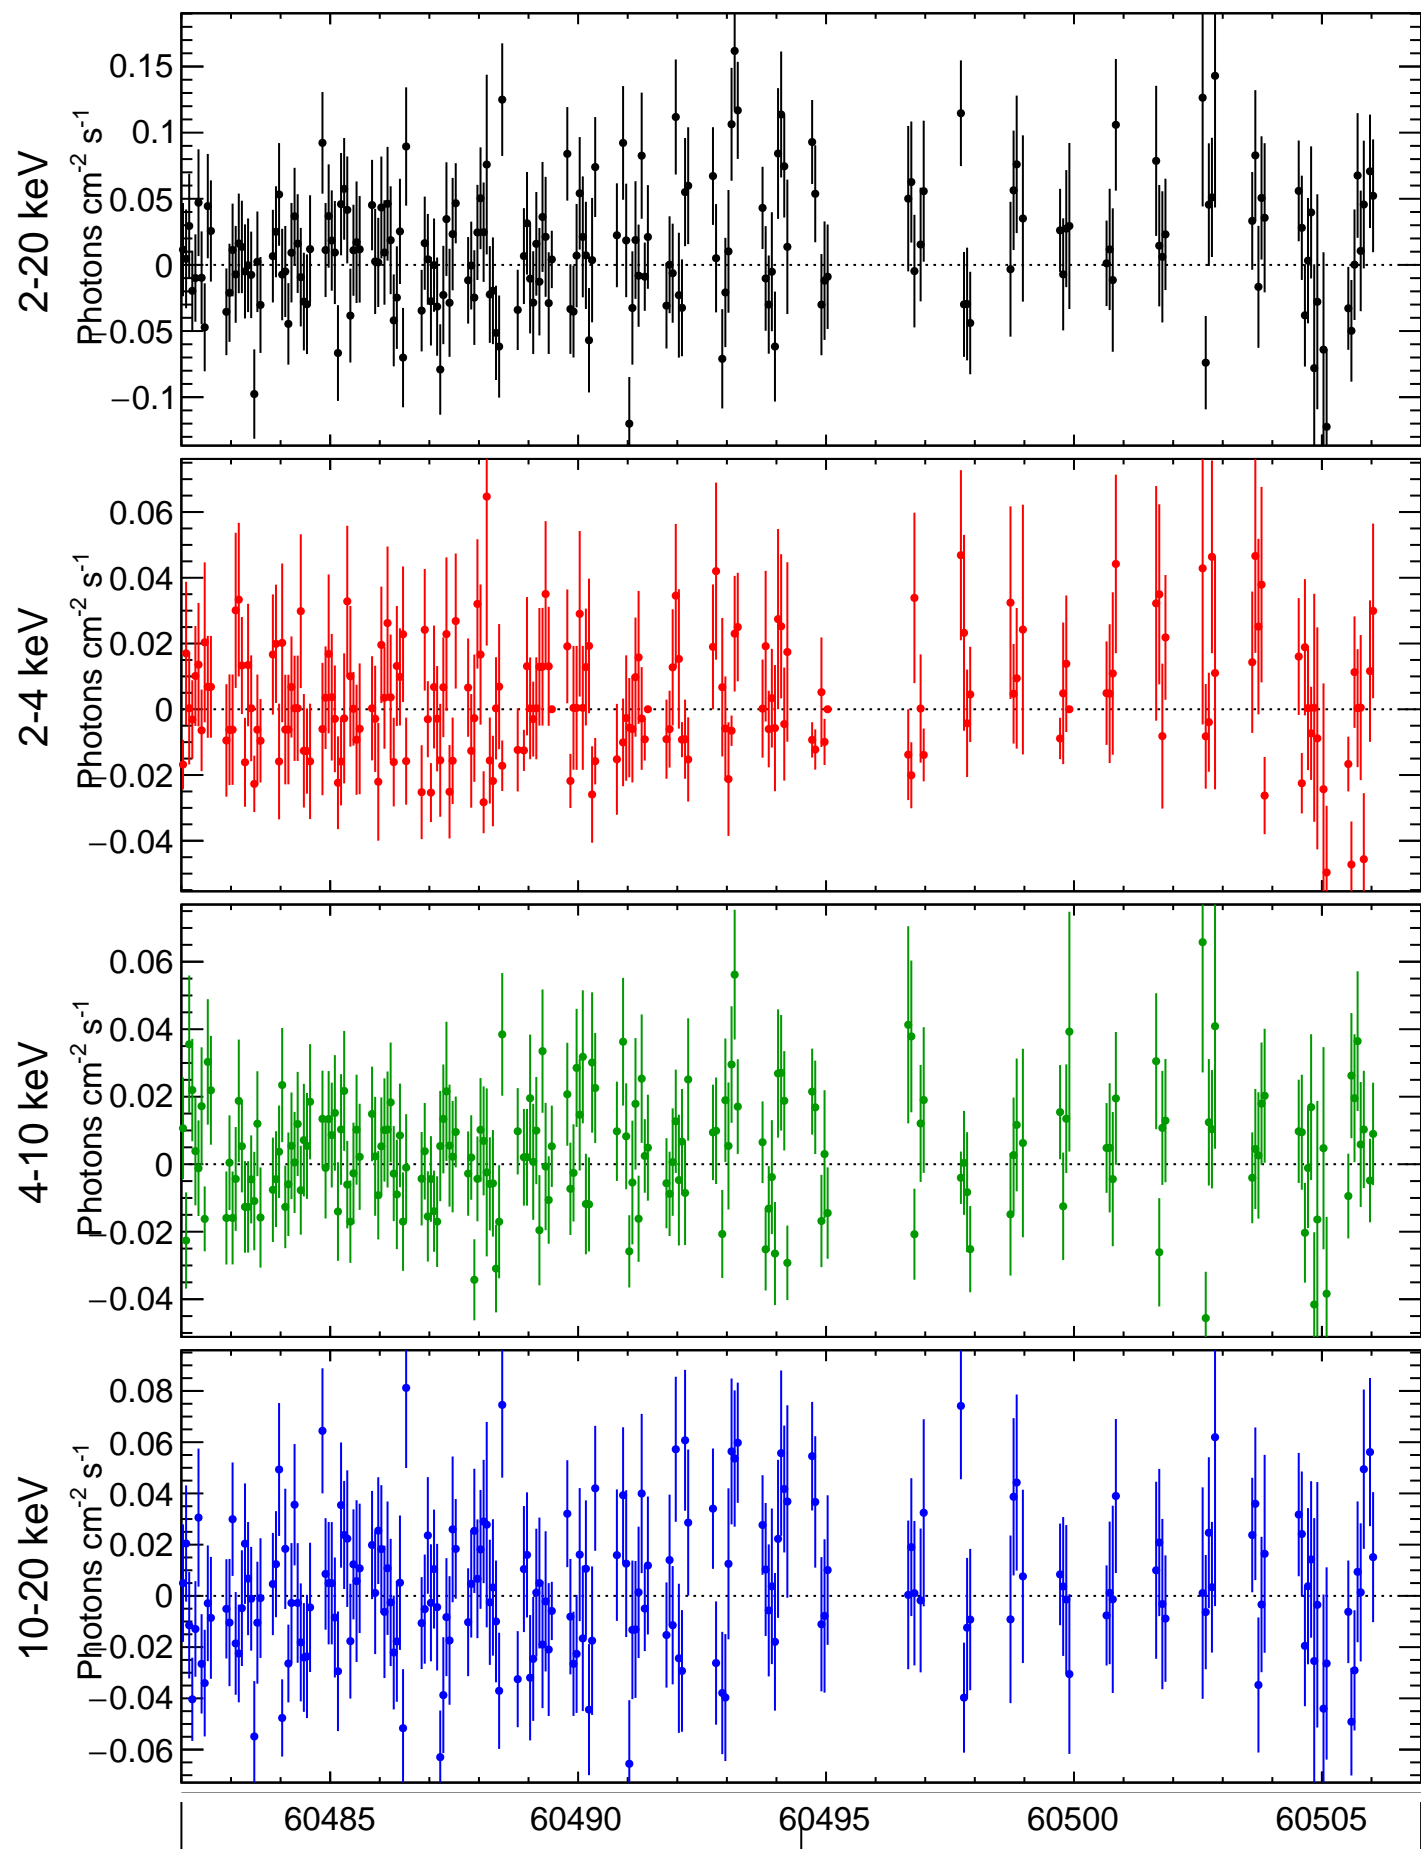

XTE J1543-568

binsize=1.5h

2024-06-21

2024-07-16