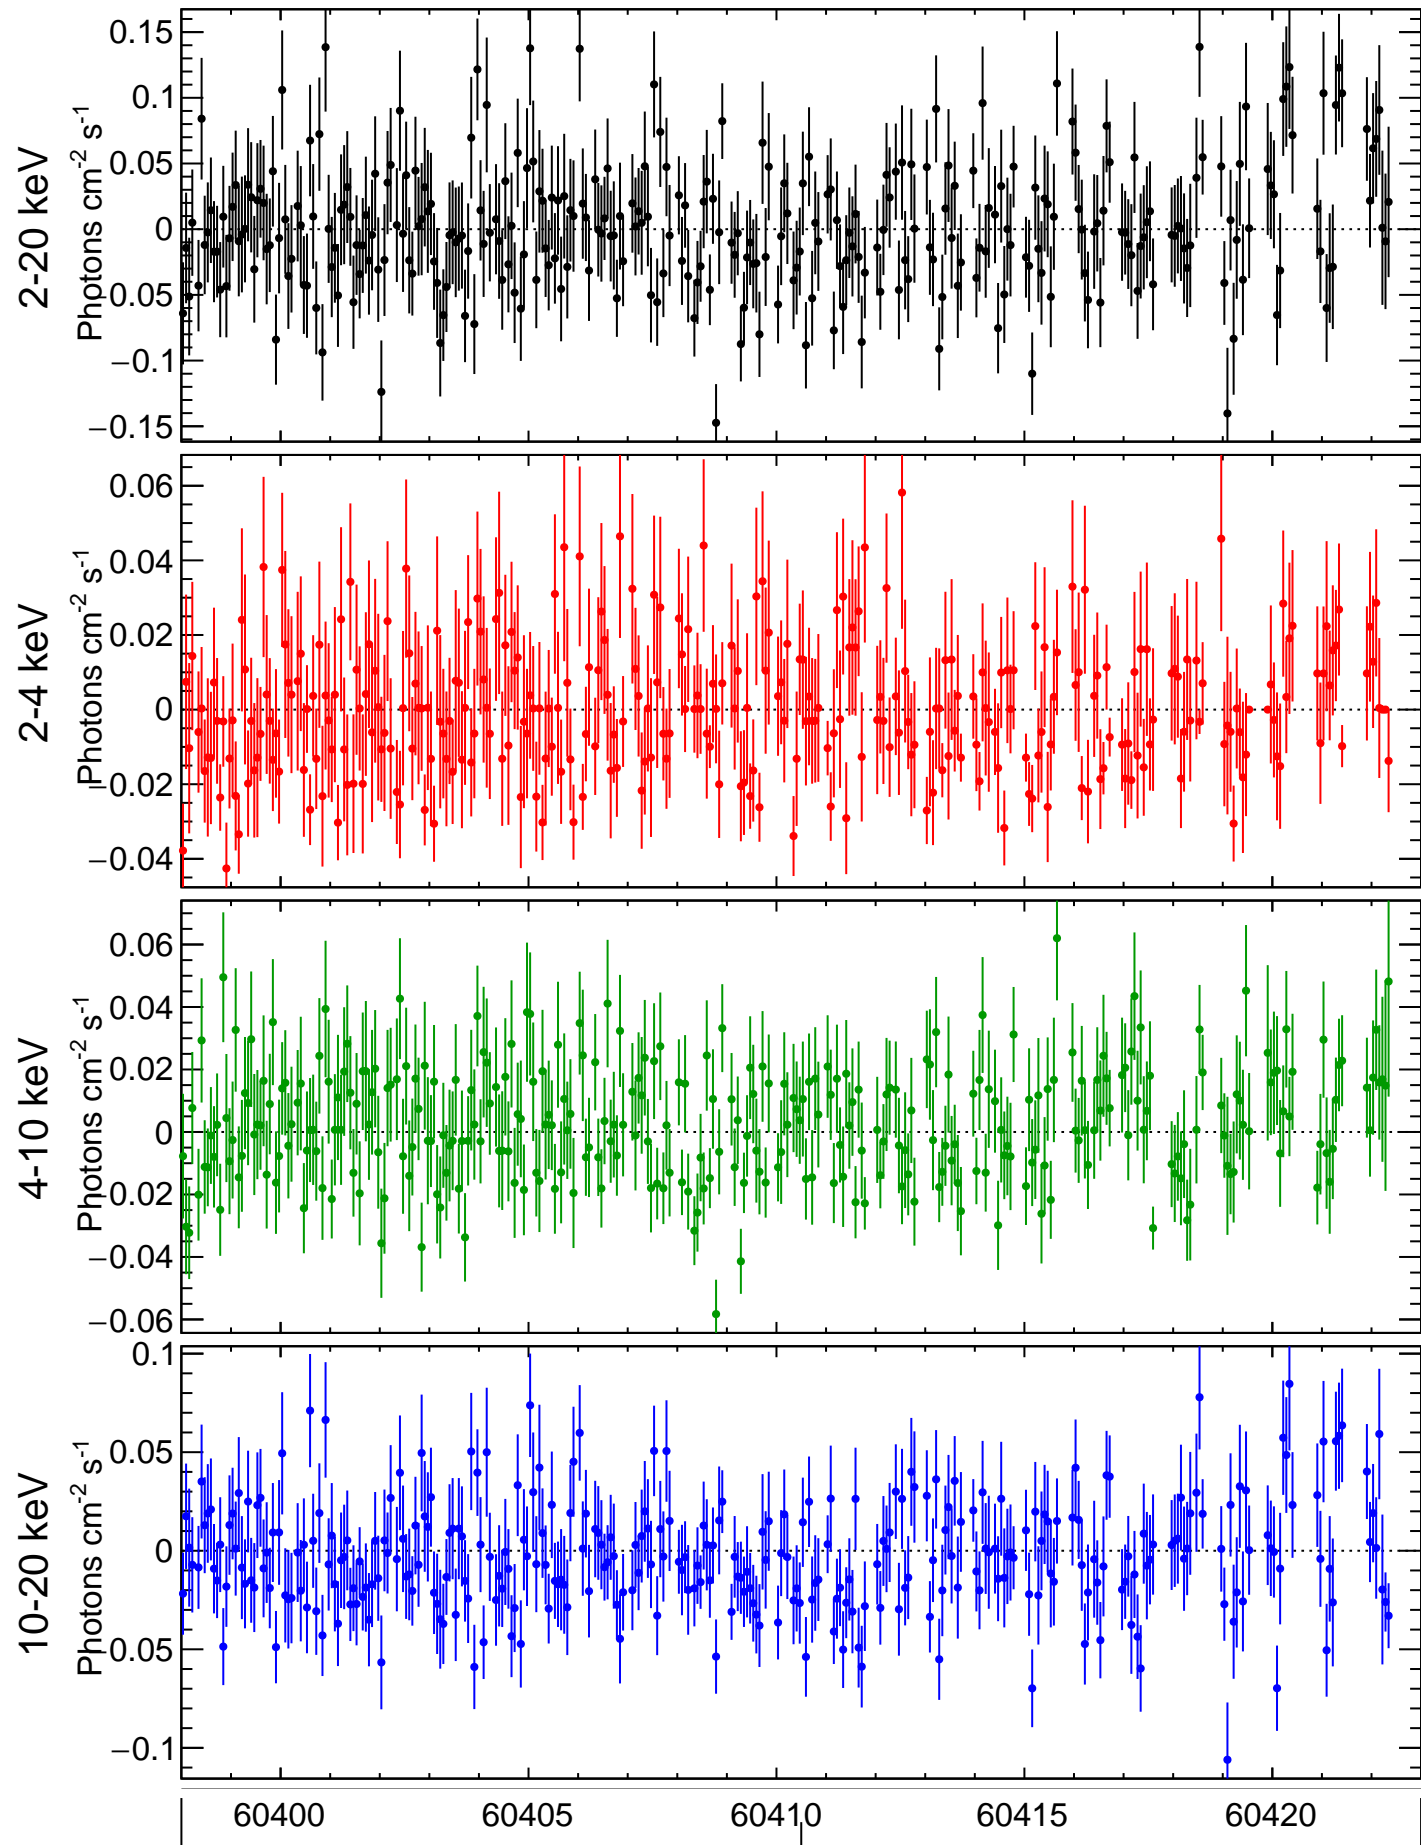

XTE J1543-568

binsize=1.5h

2024-03-29

2024-04-23