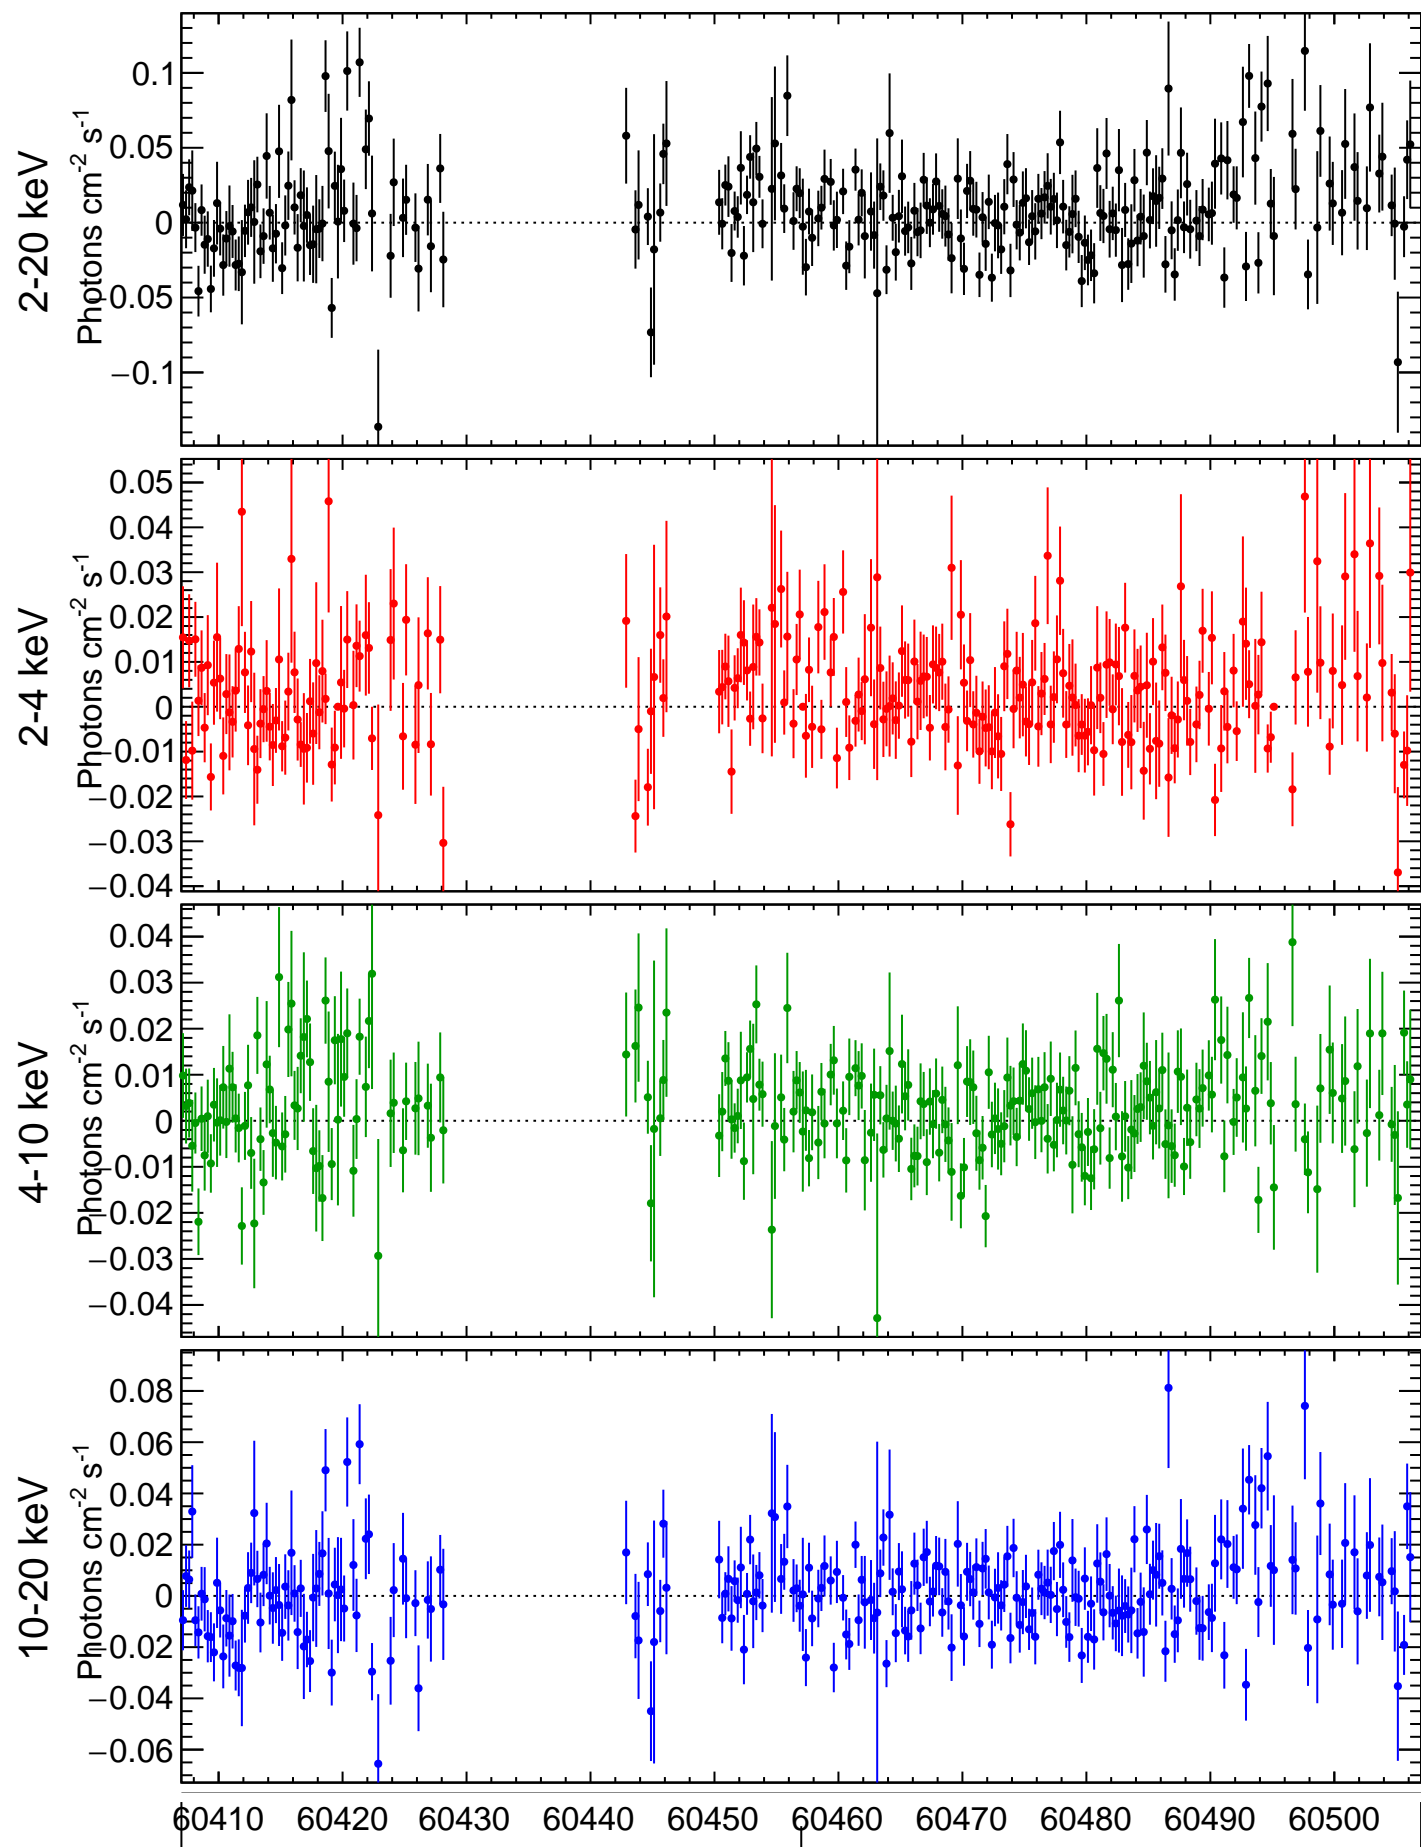

XTE J1543-568

binsize=6.0h

2024-04-07

2024-07-16