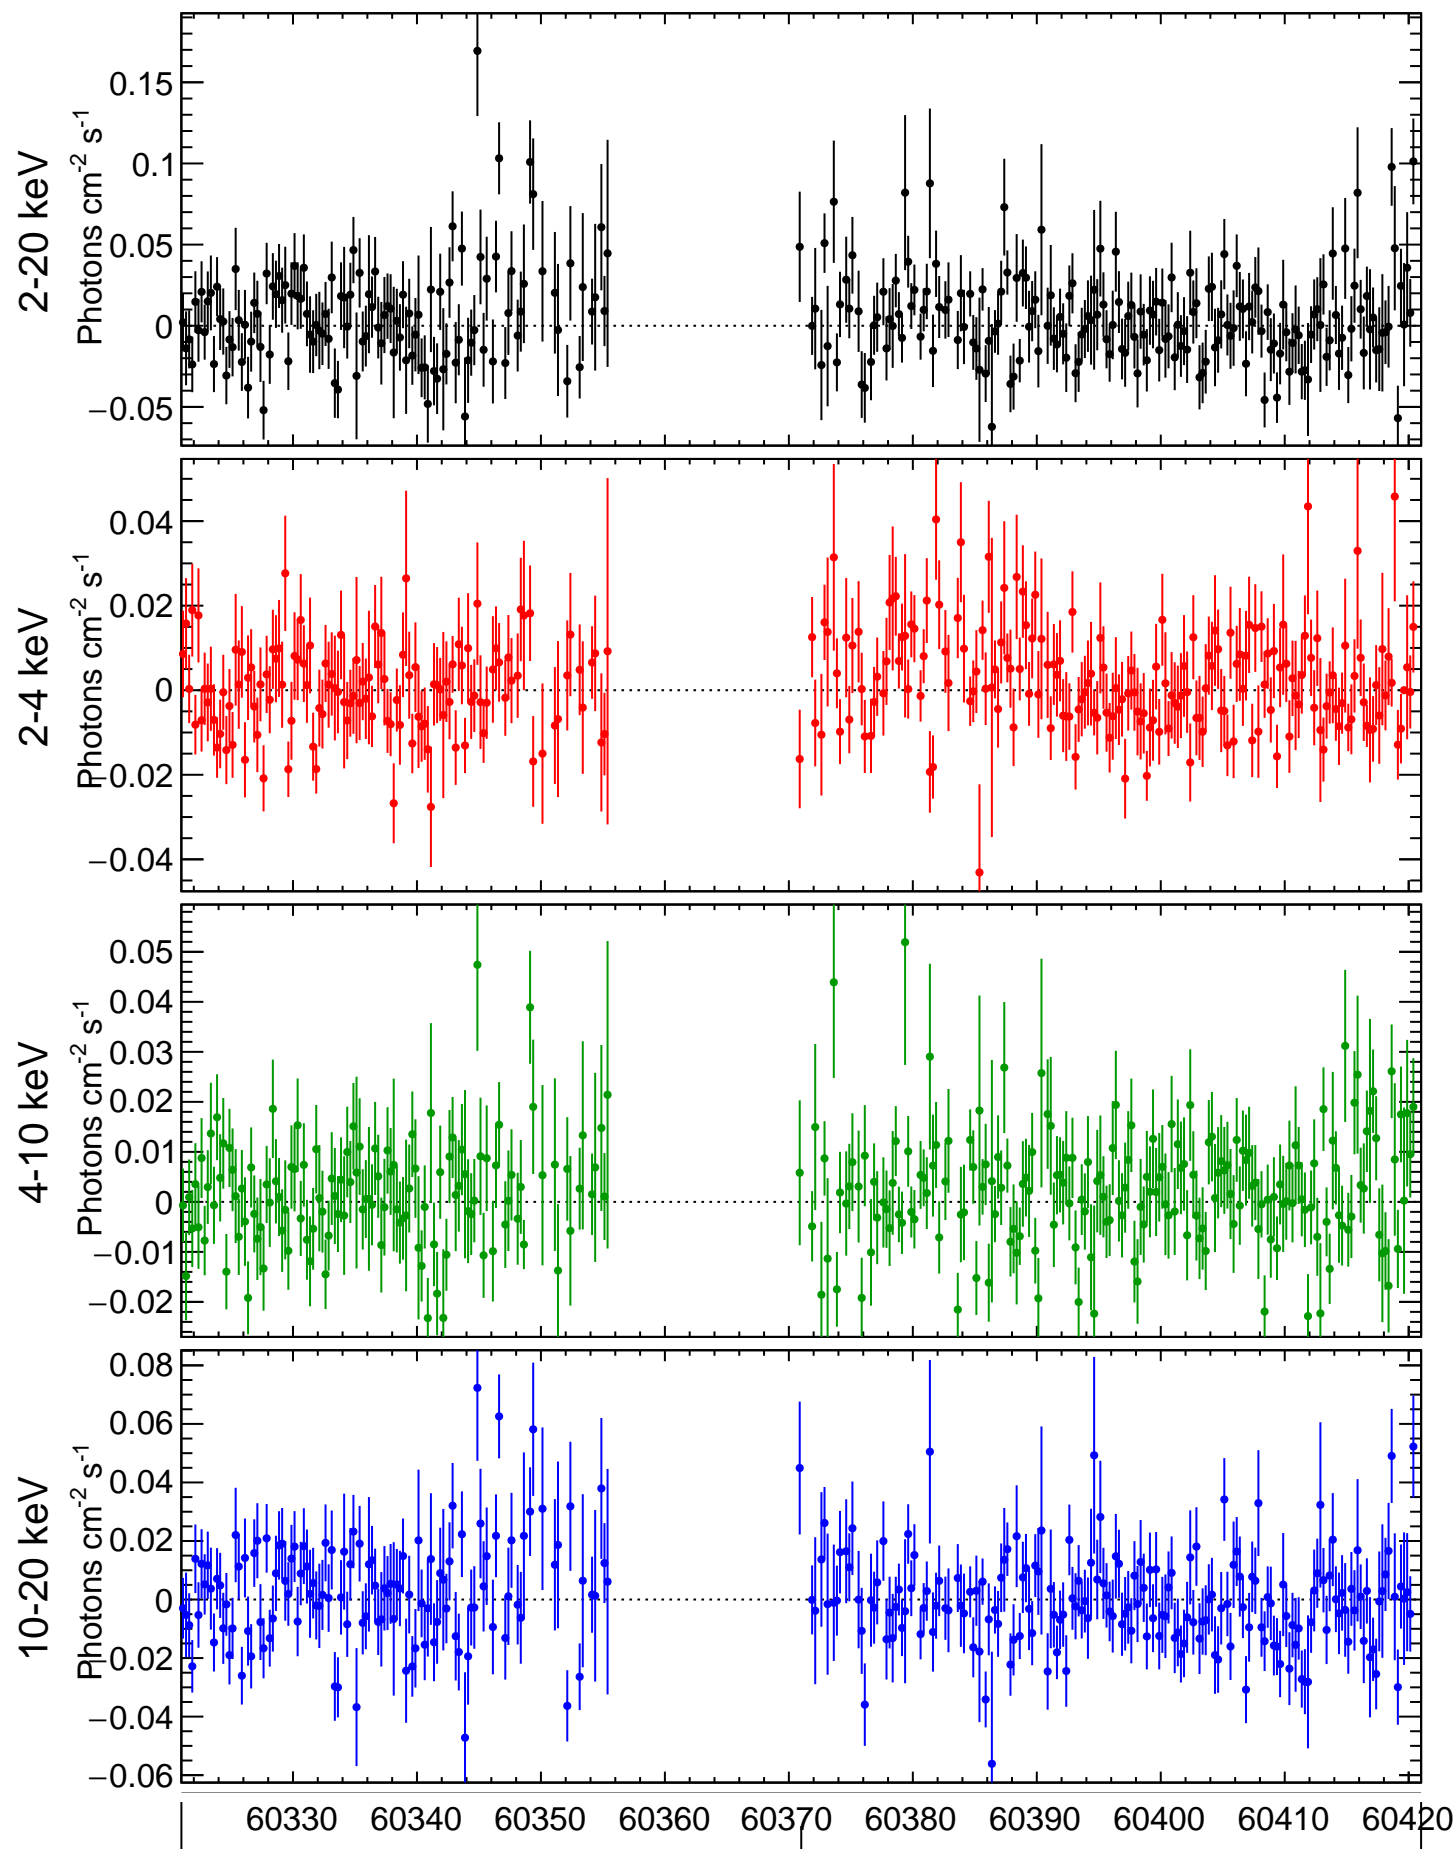

XTE J1543-568

binsize=6.0h

2024-01-12

2024-04-21