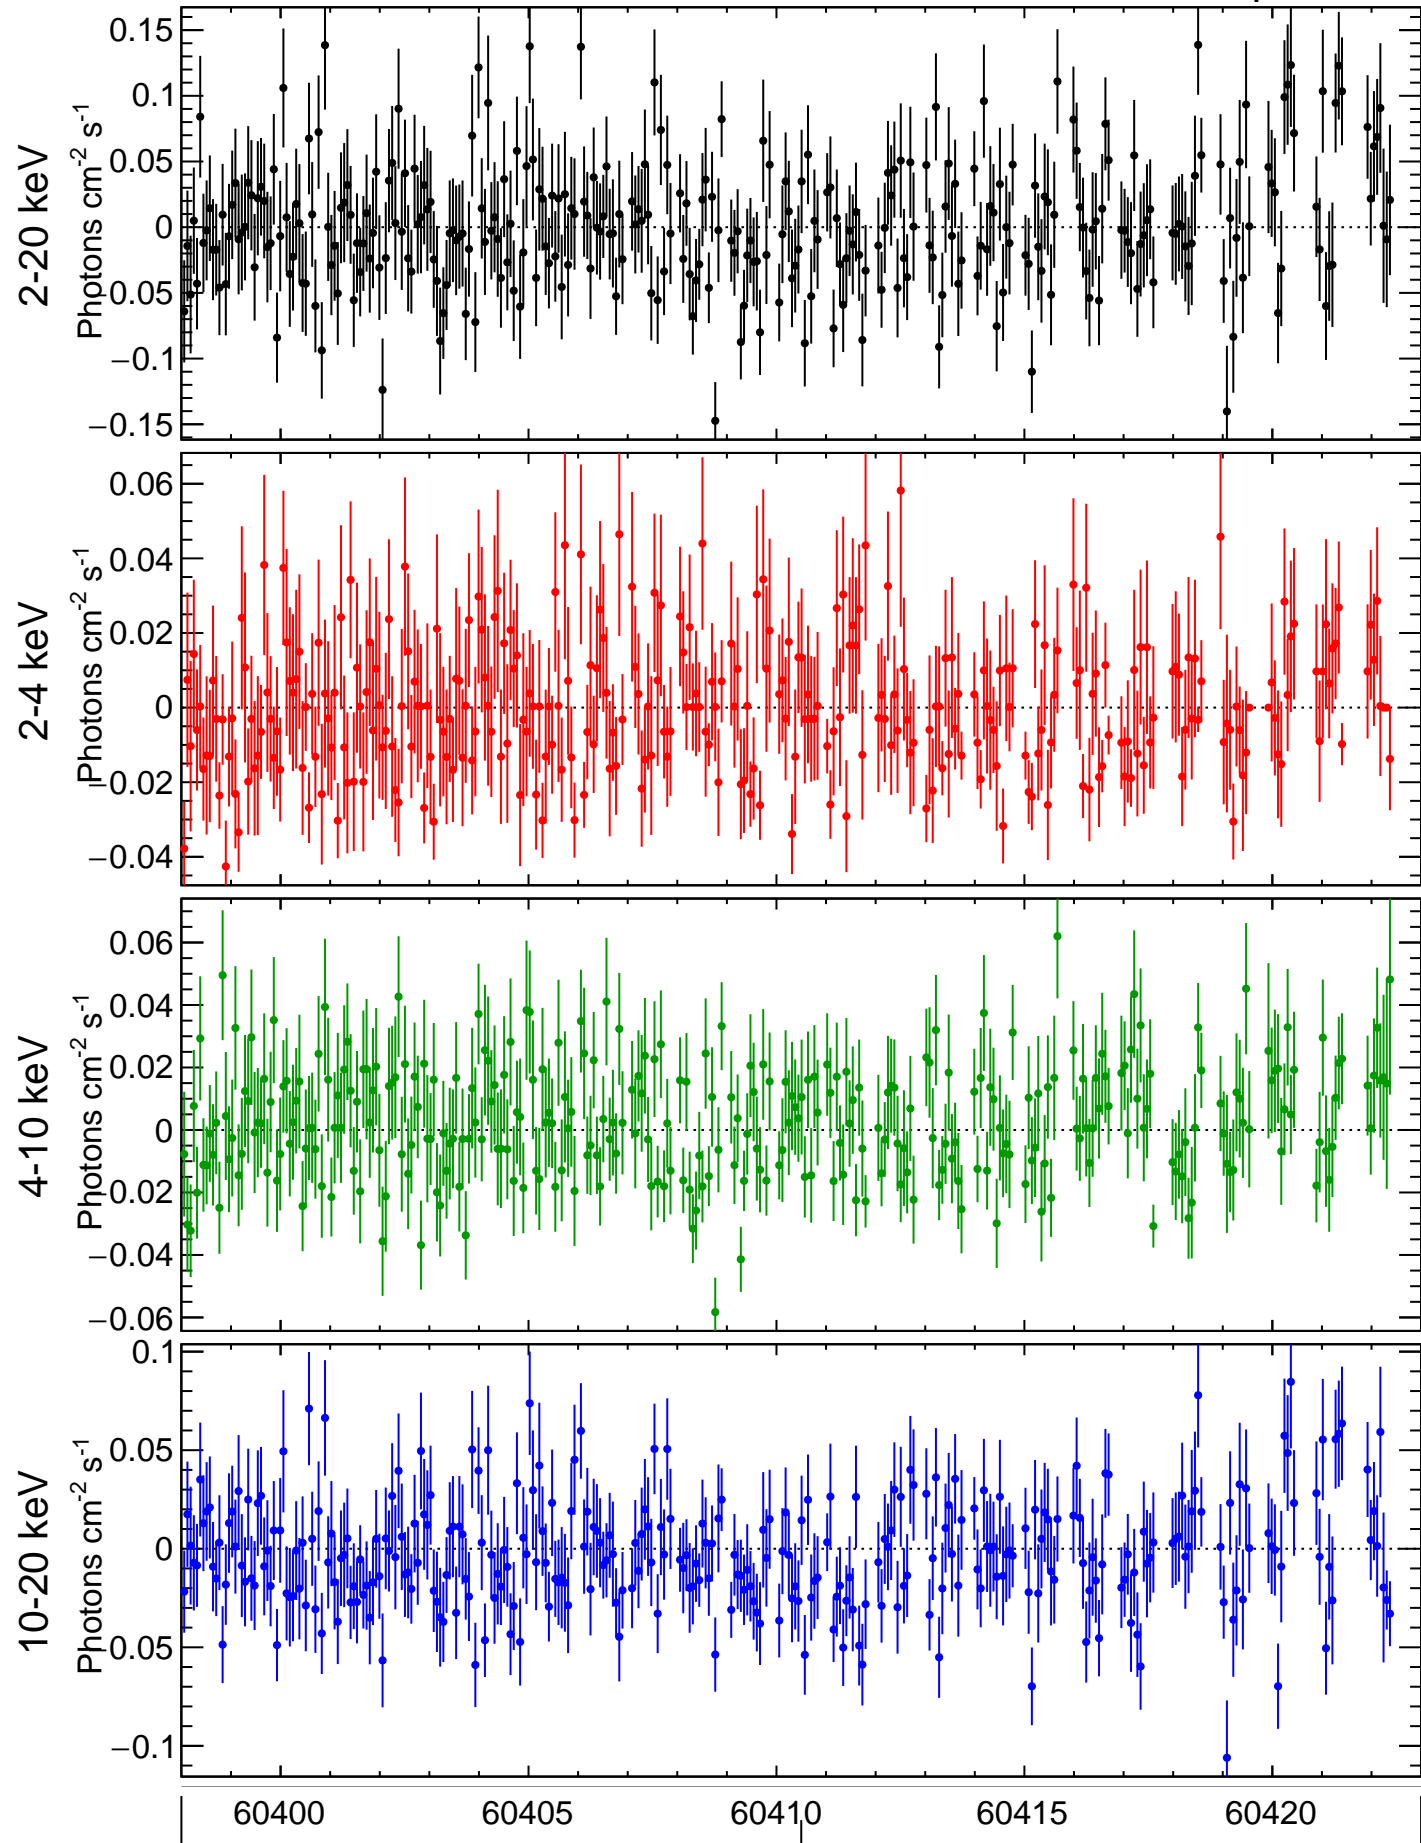

XTE J1543-568

Data per scan

2024-03-29

2024-04-23