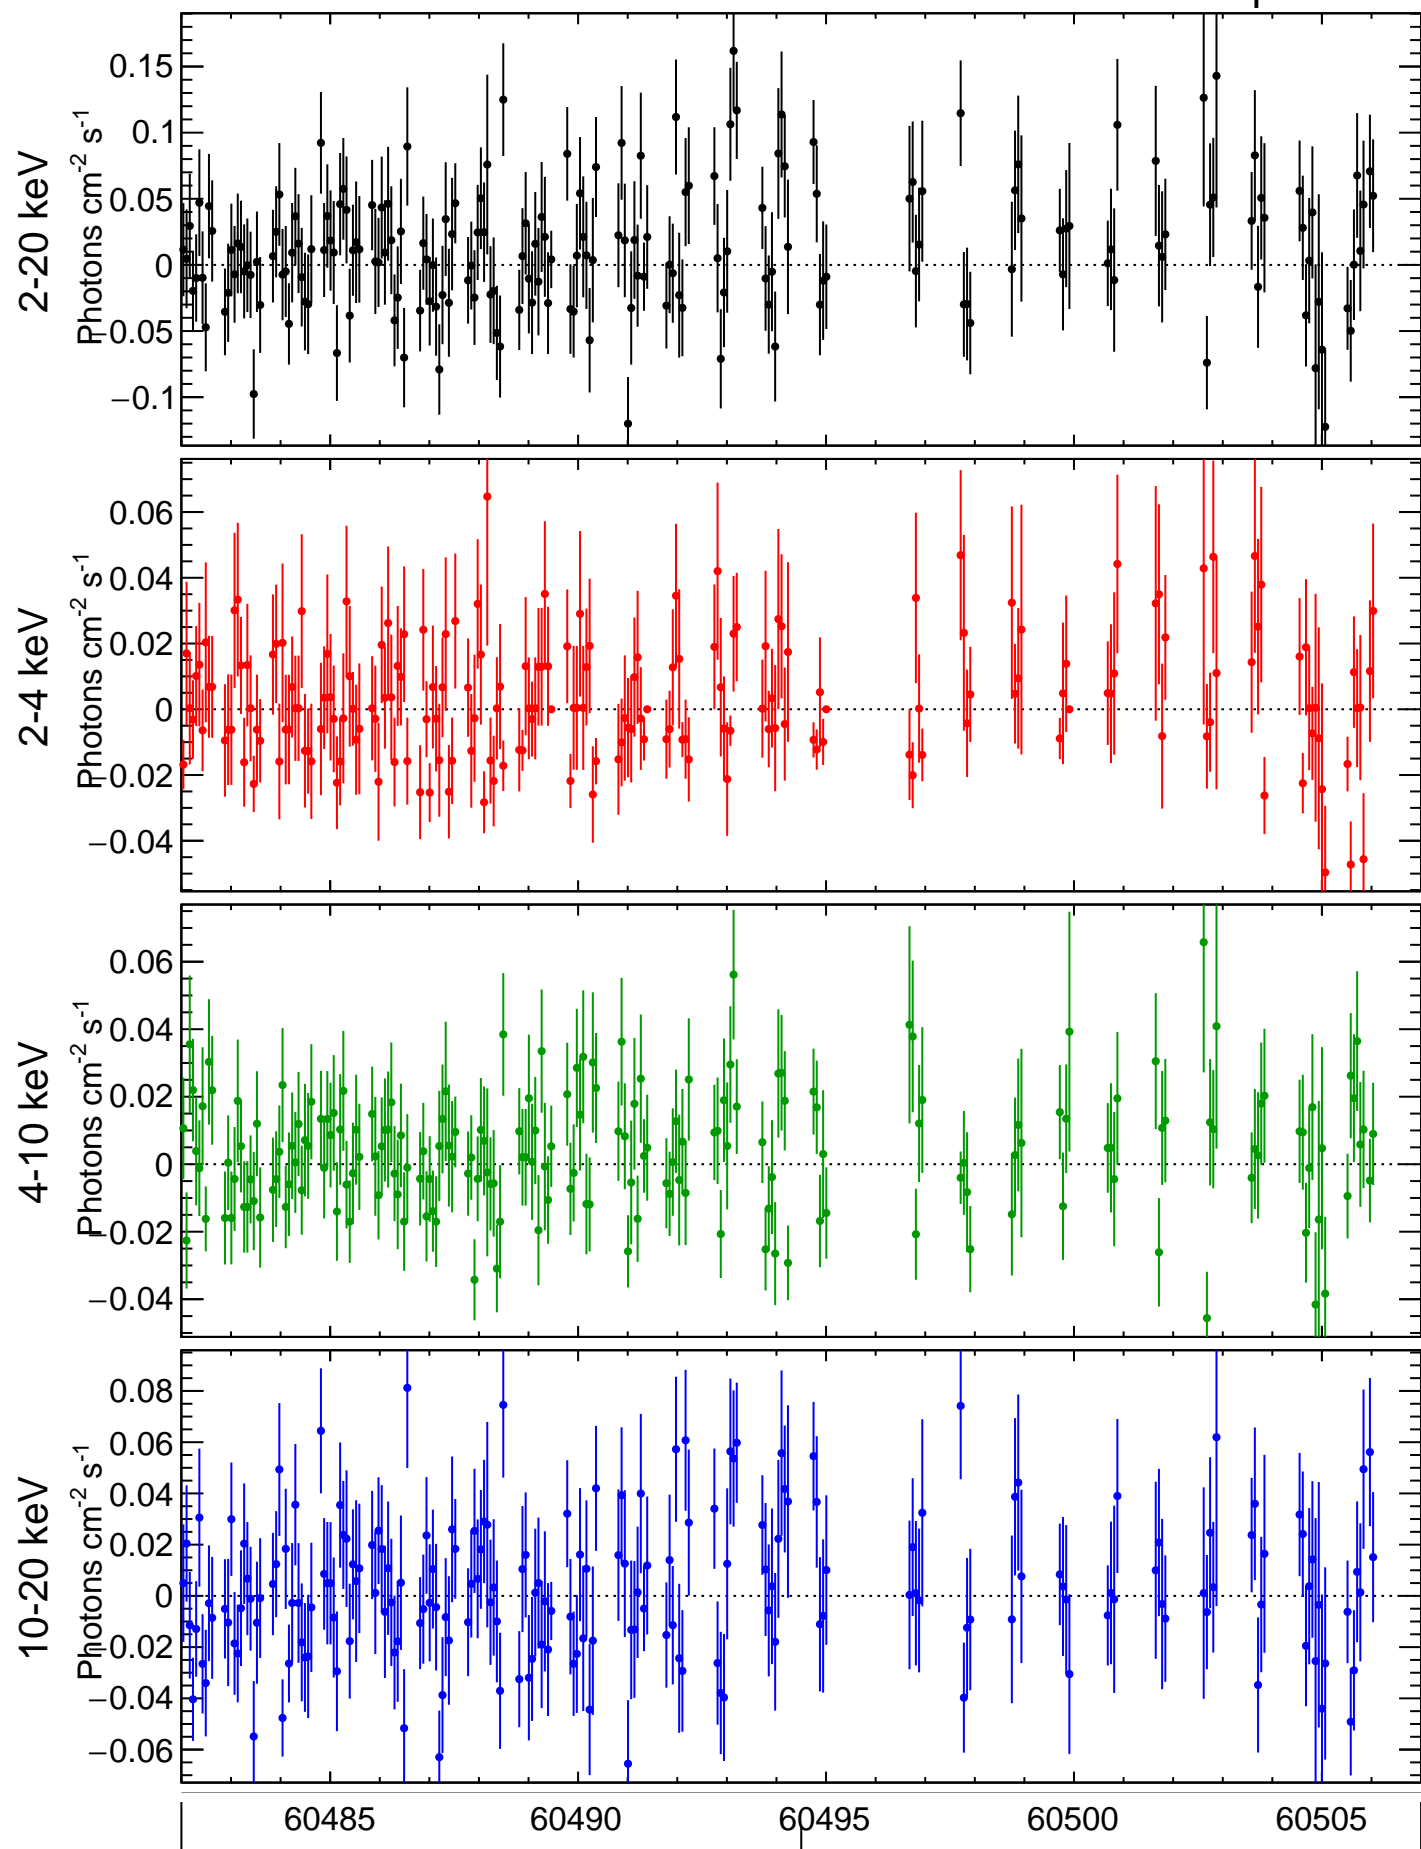

XTE J1543-568

Data per scan

2024-06-21

2024-07-16