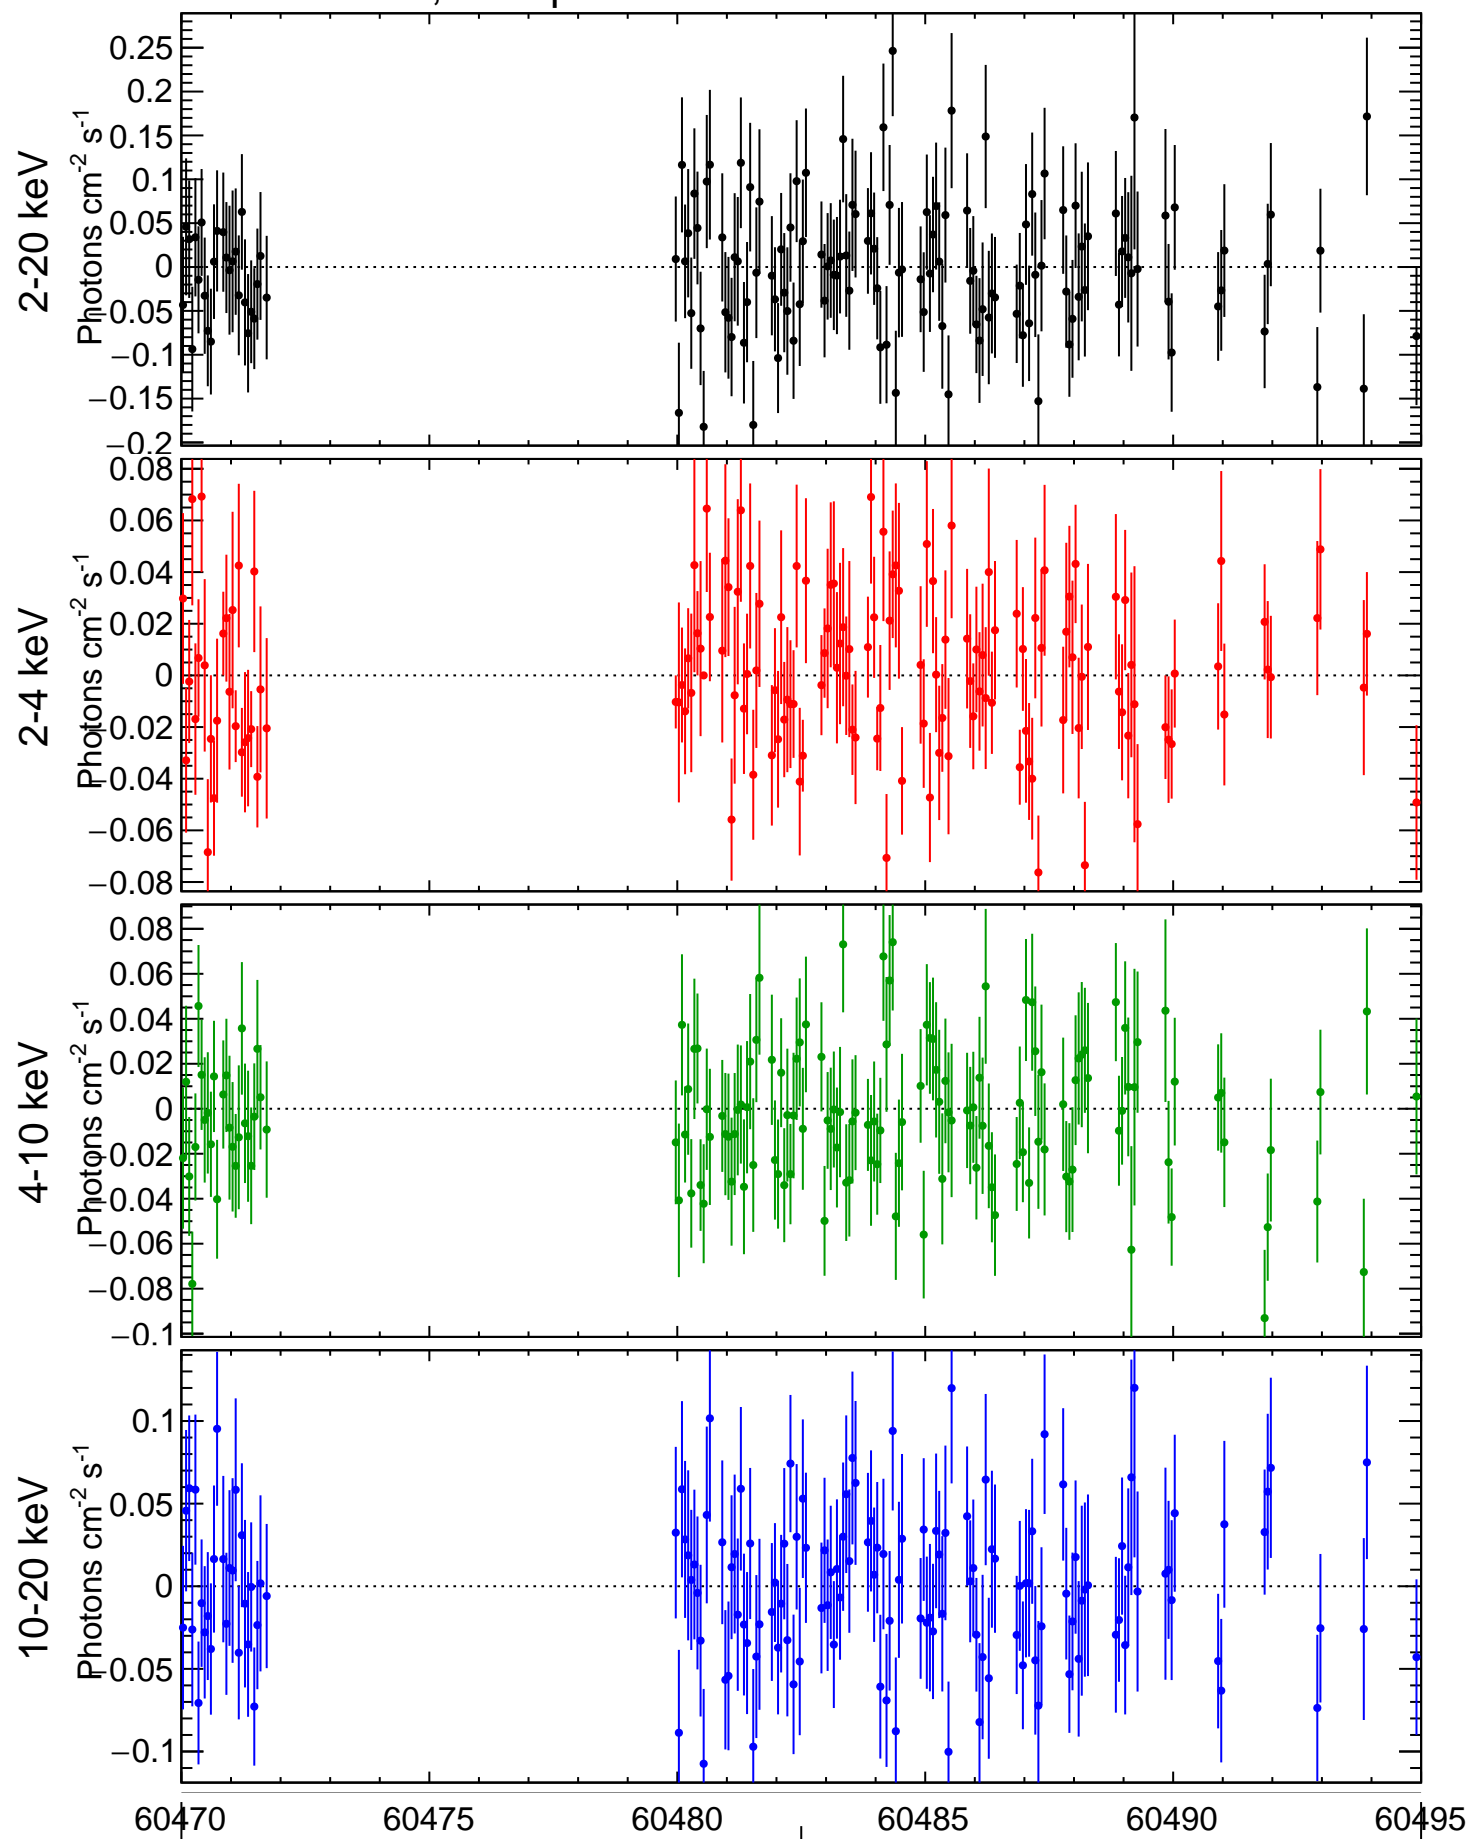

4U 1543-475, IL Lup

binsize=1.5h

2024-06-09

2024-07-04