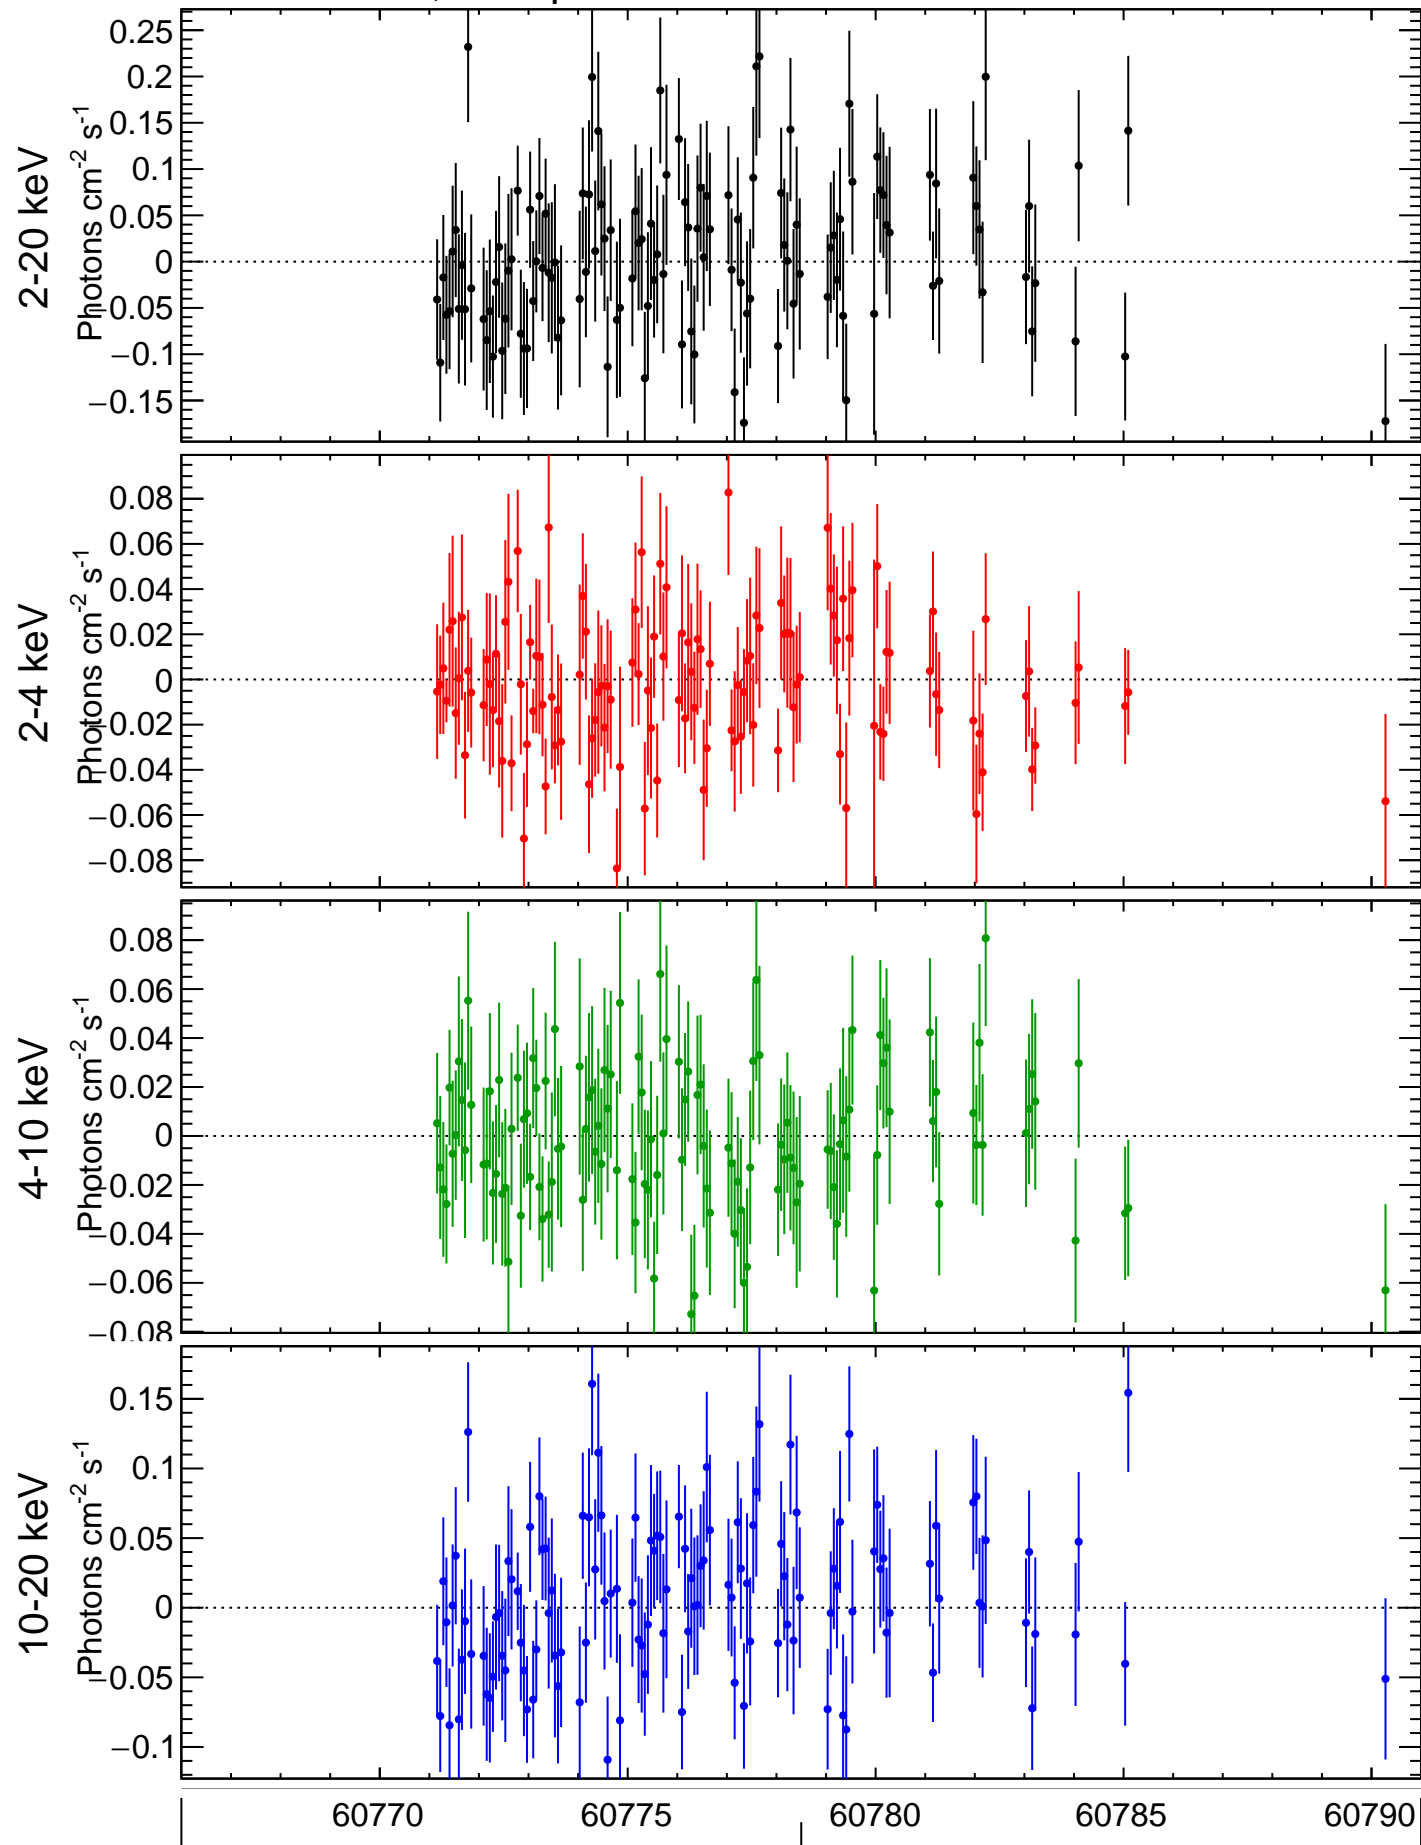

4U 1543-475, IL Lup

binsize=1.5h

2025-04-01

2025-04-26