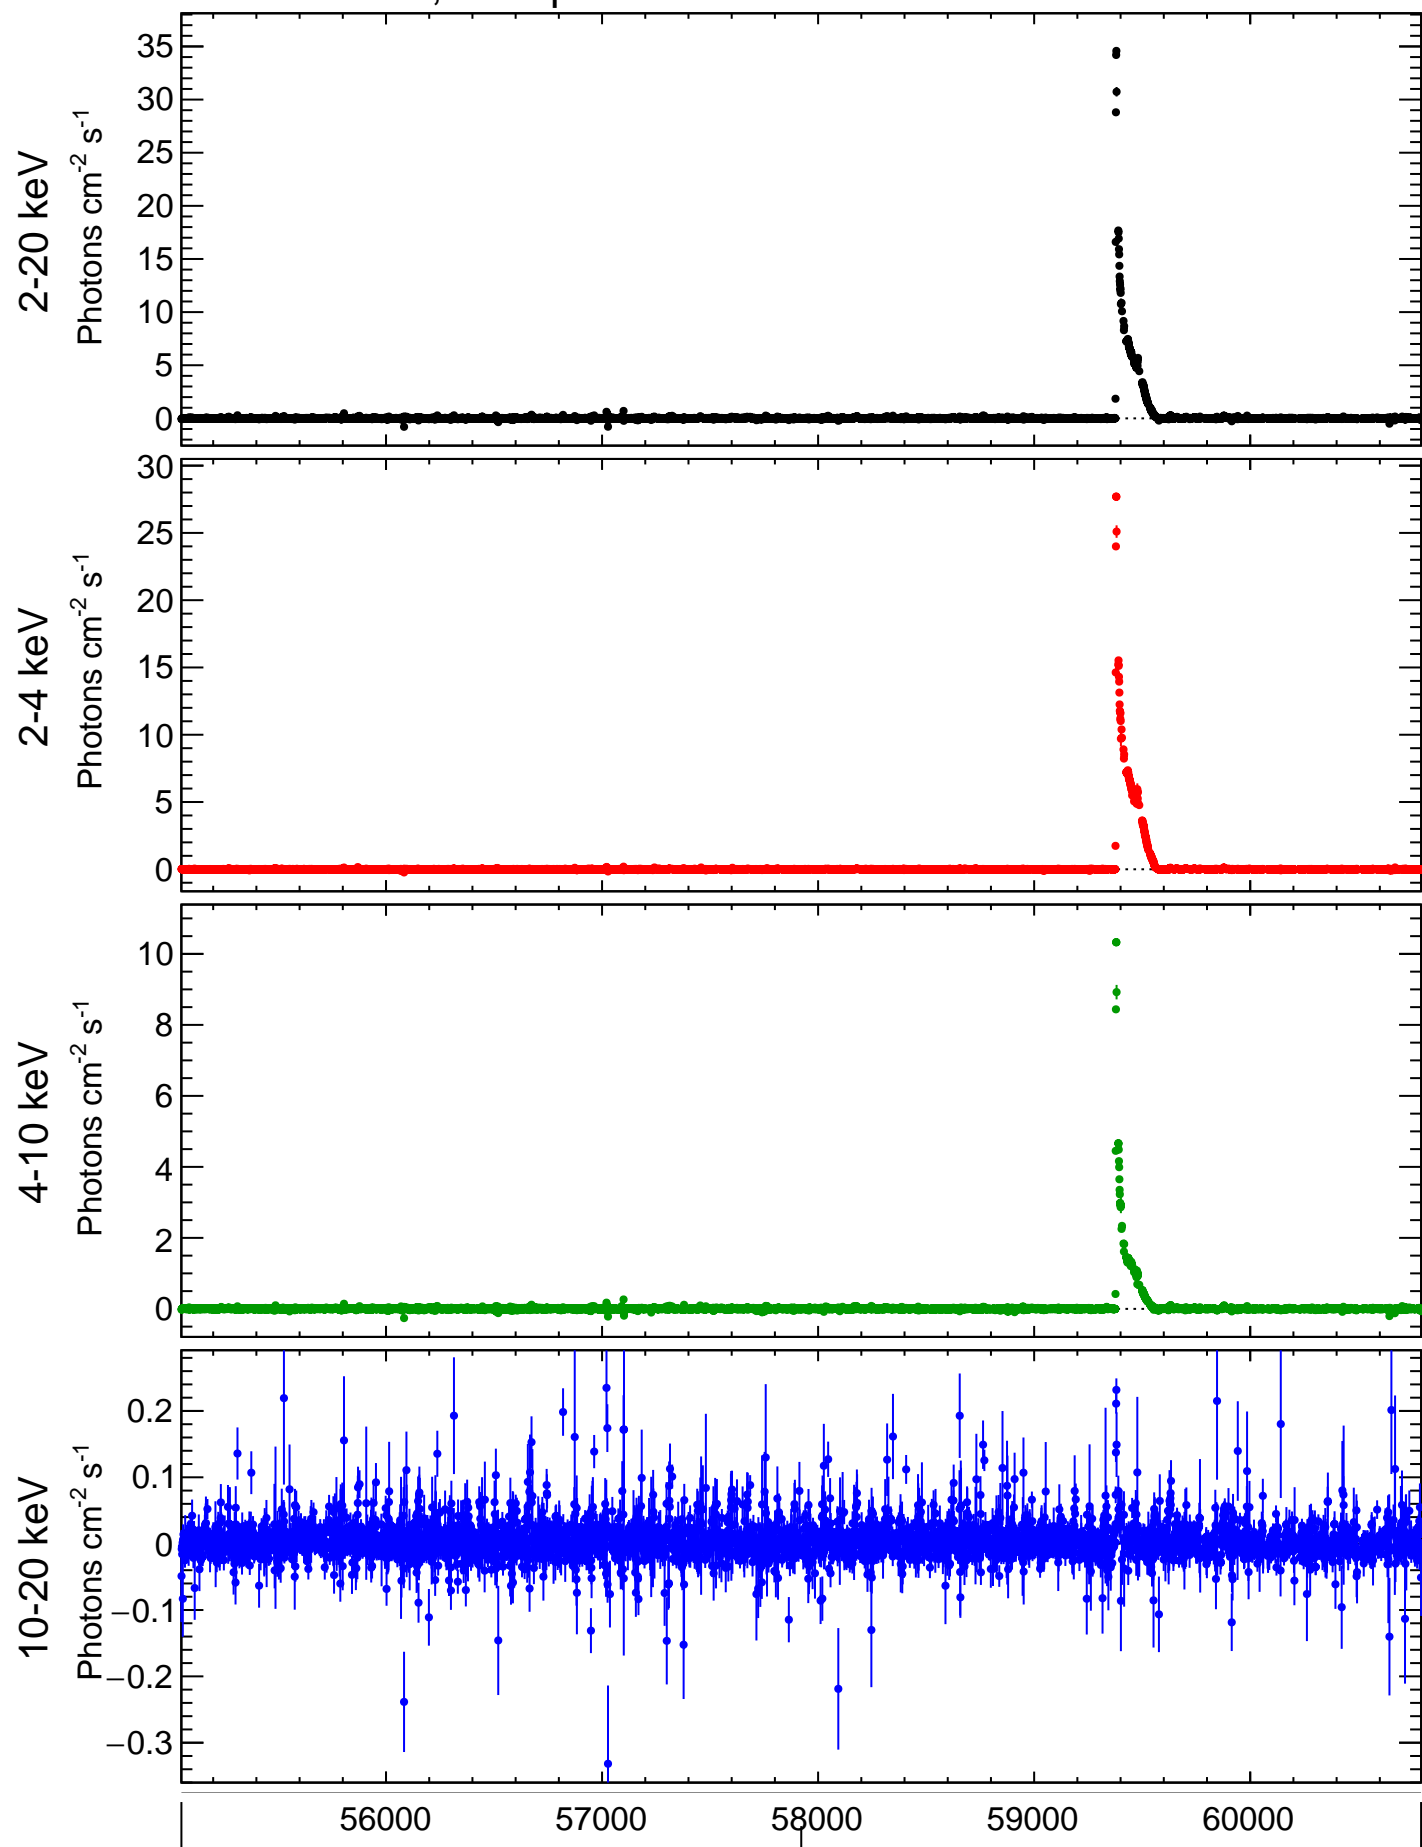

4U 1543-475, IL Lup

binsize=24.0h

2009-08-10

2025-04-26