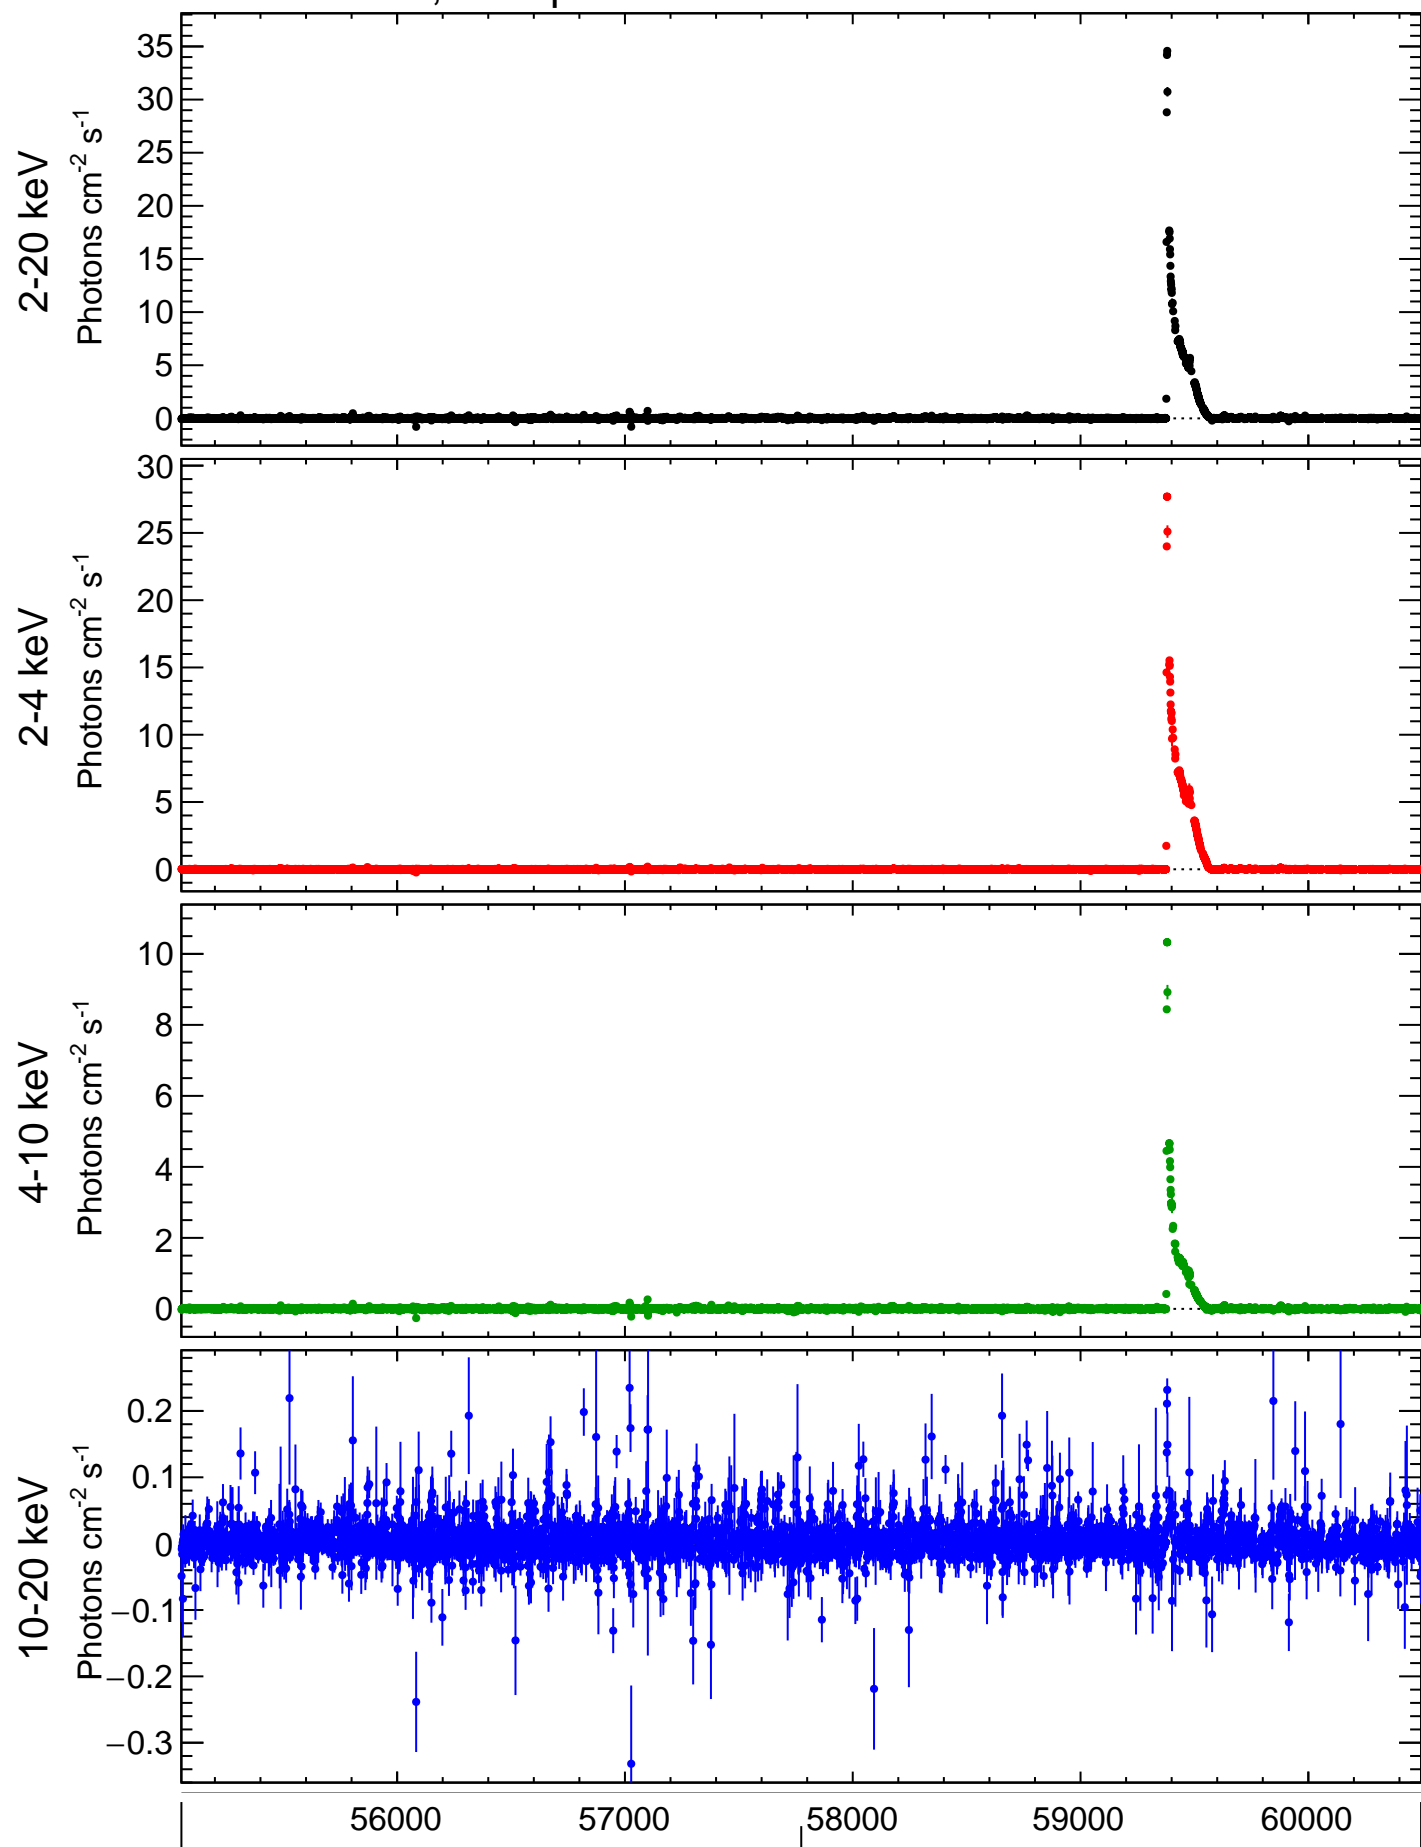

4U 1543-475, IL Lup

binsize=24.0h

2009-08-10

2024-07-04