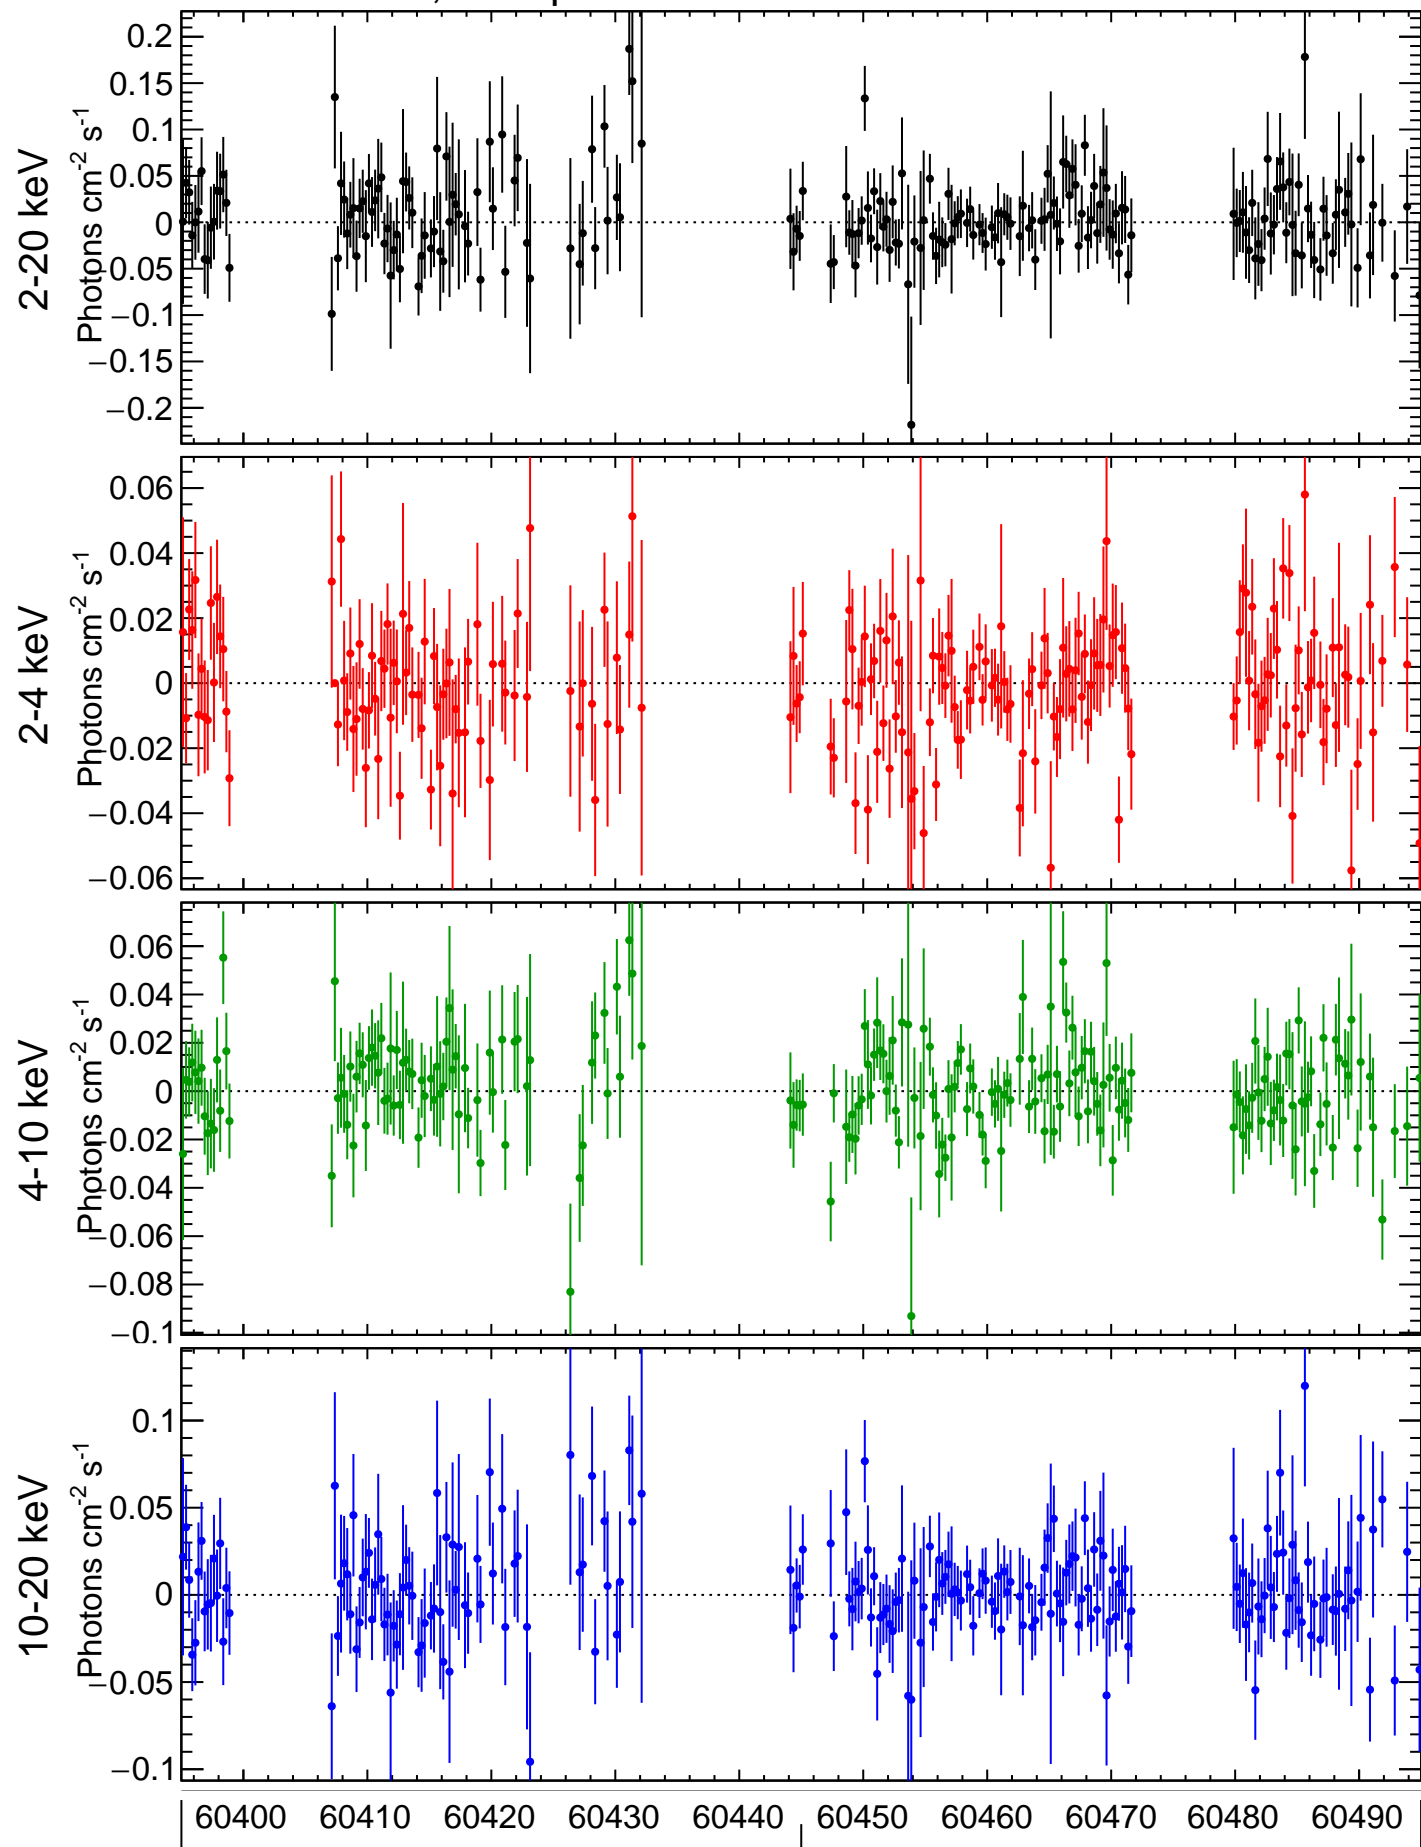

4U 1543-475, IL Lup

binsize=6.0h

2024-03-26

2024-07-04