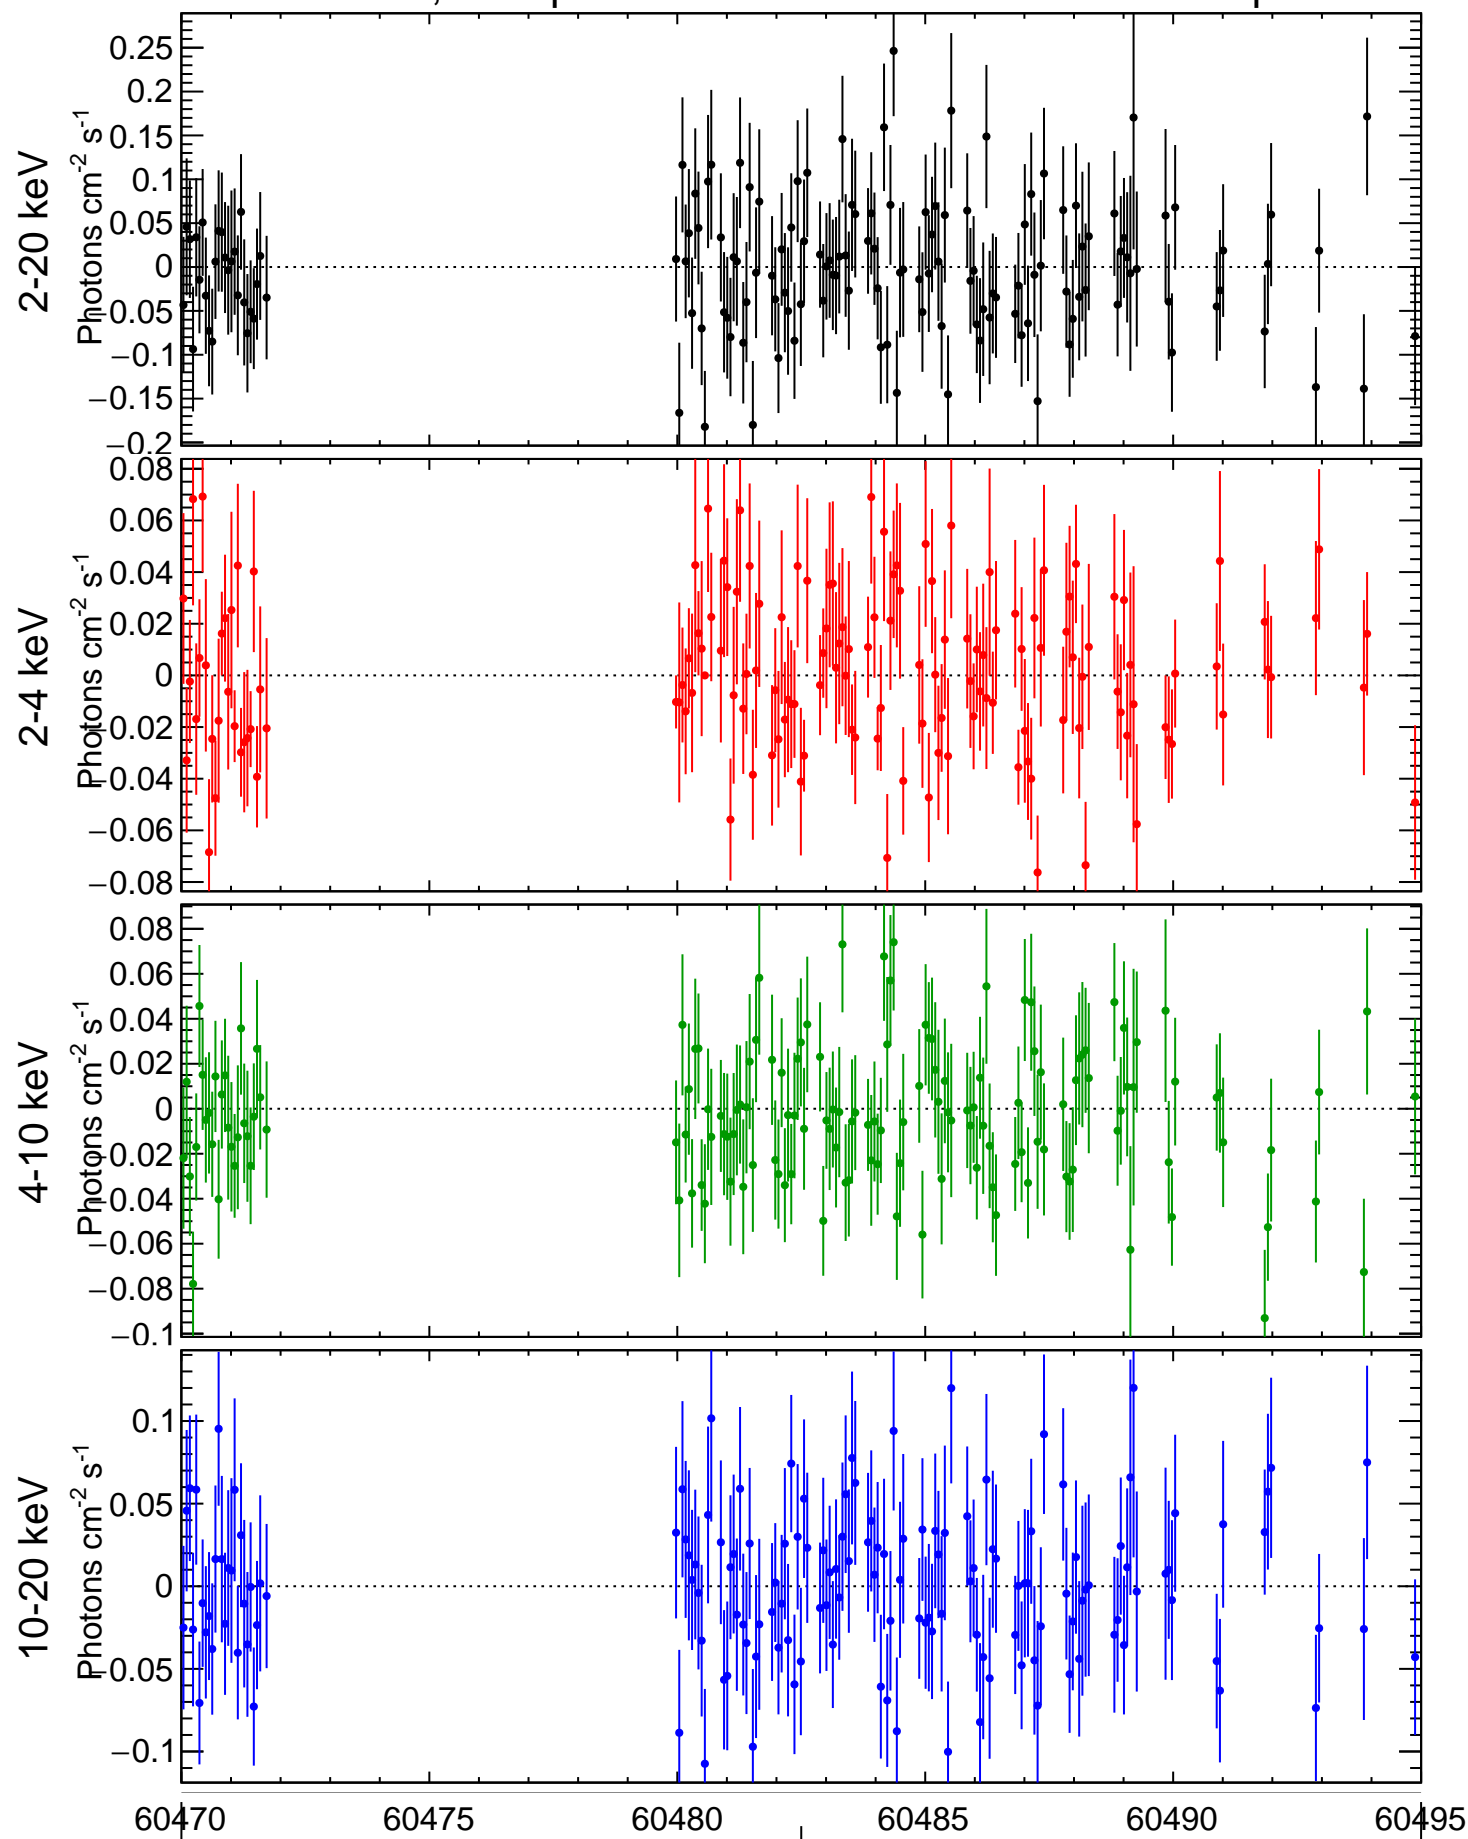

4U 1543-475, IL Lup

Data per scan

2024-06-09

2024-07-04