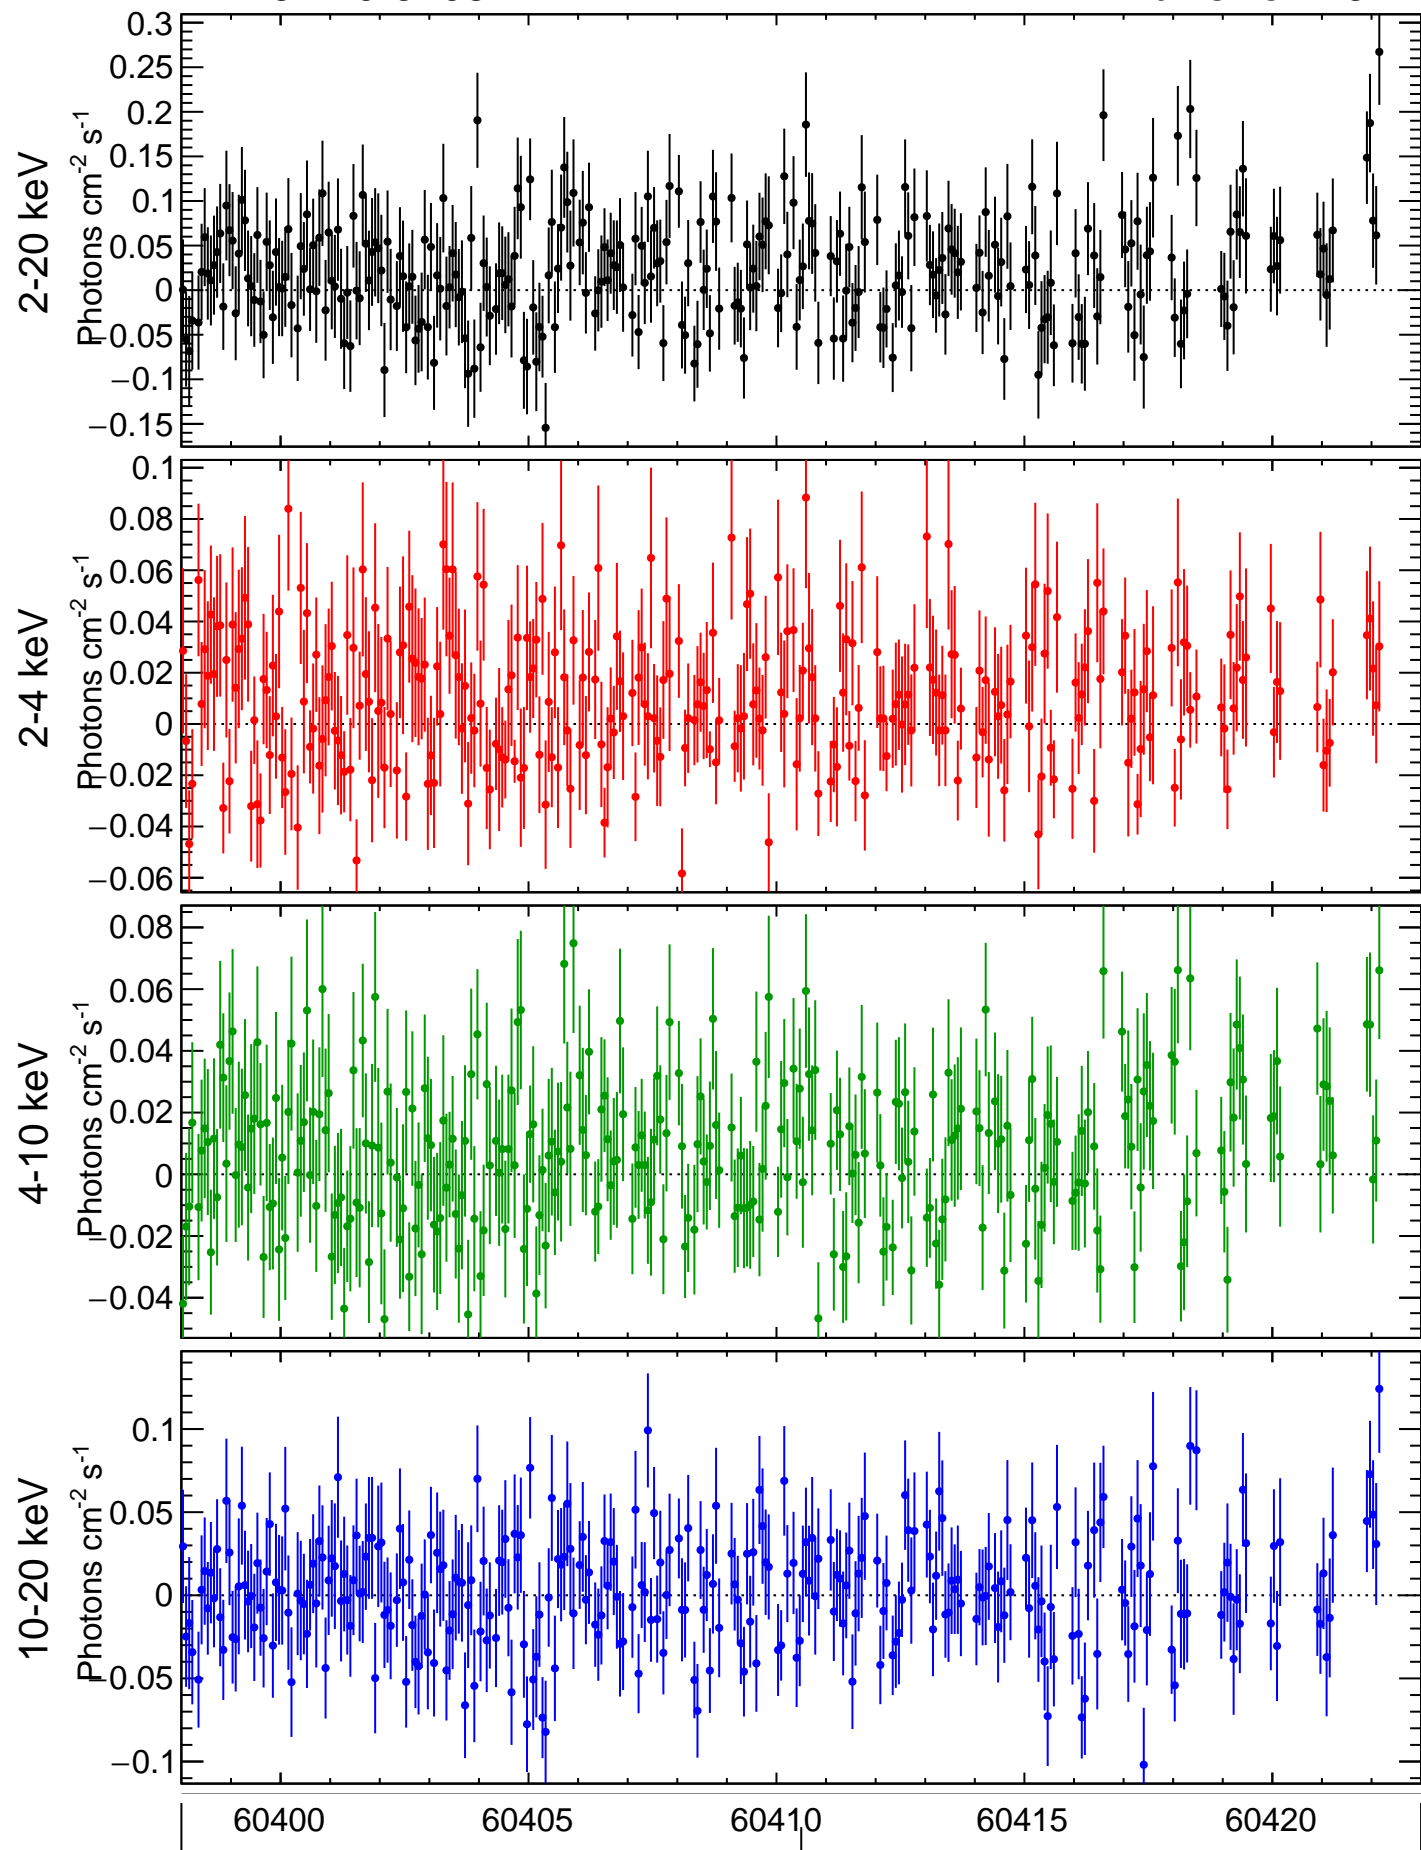

1E 1547.0-5408

binsize=1.5h

2024-03-29

2024-04-23