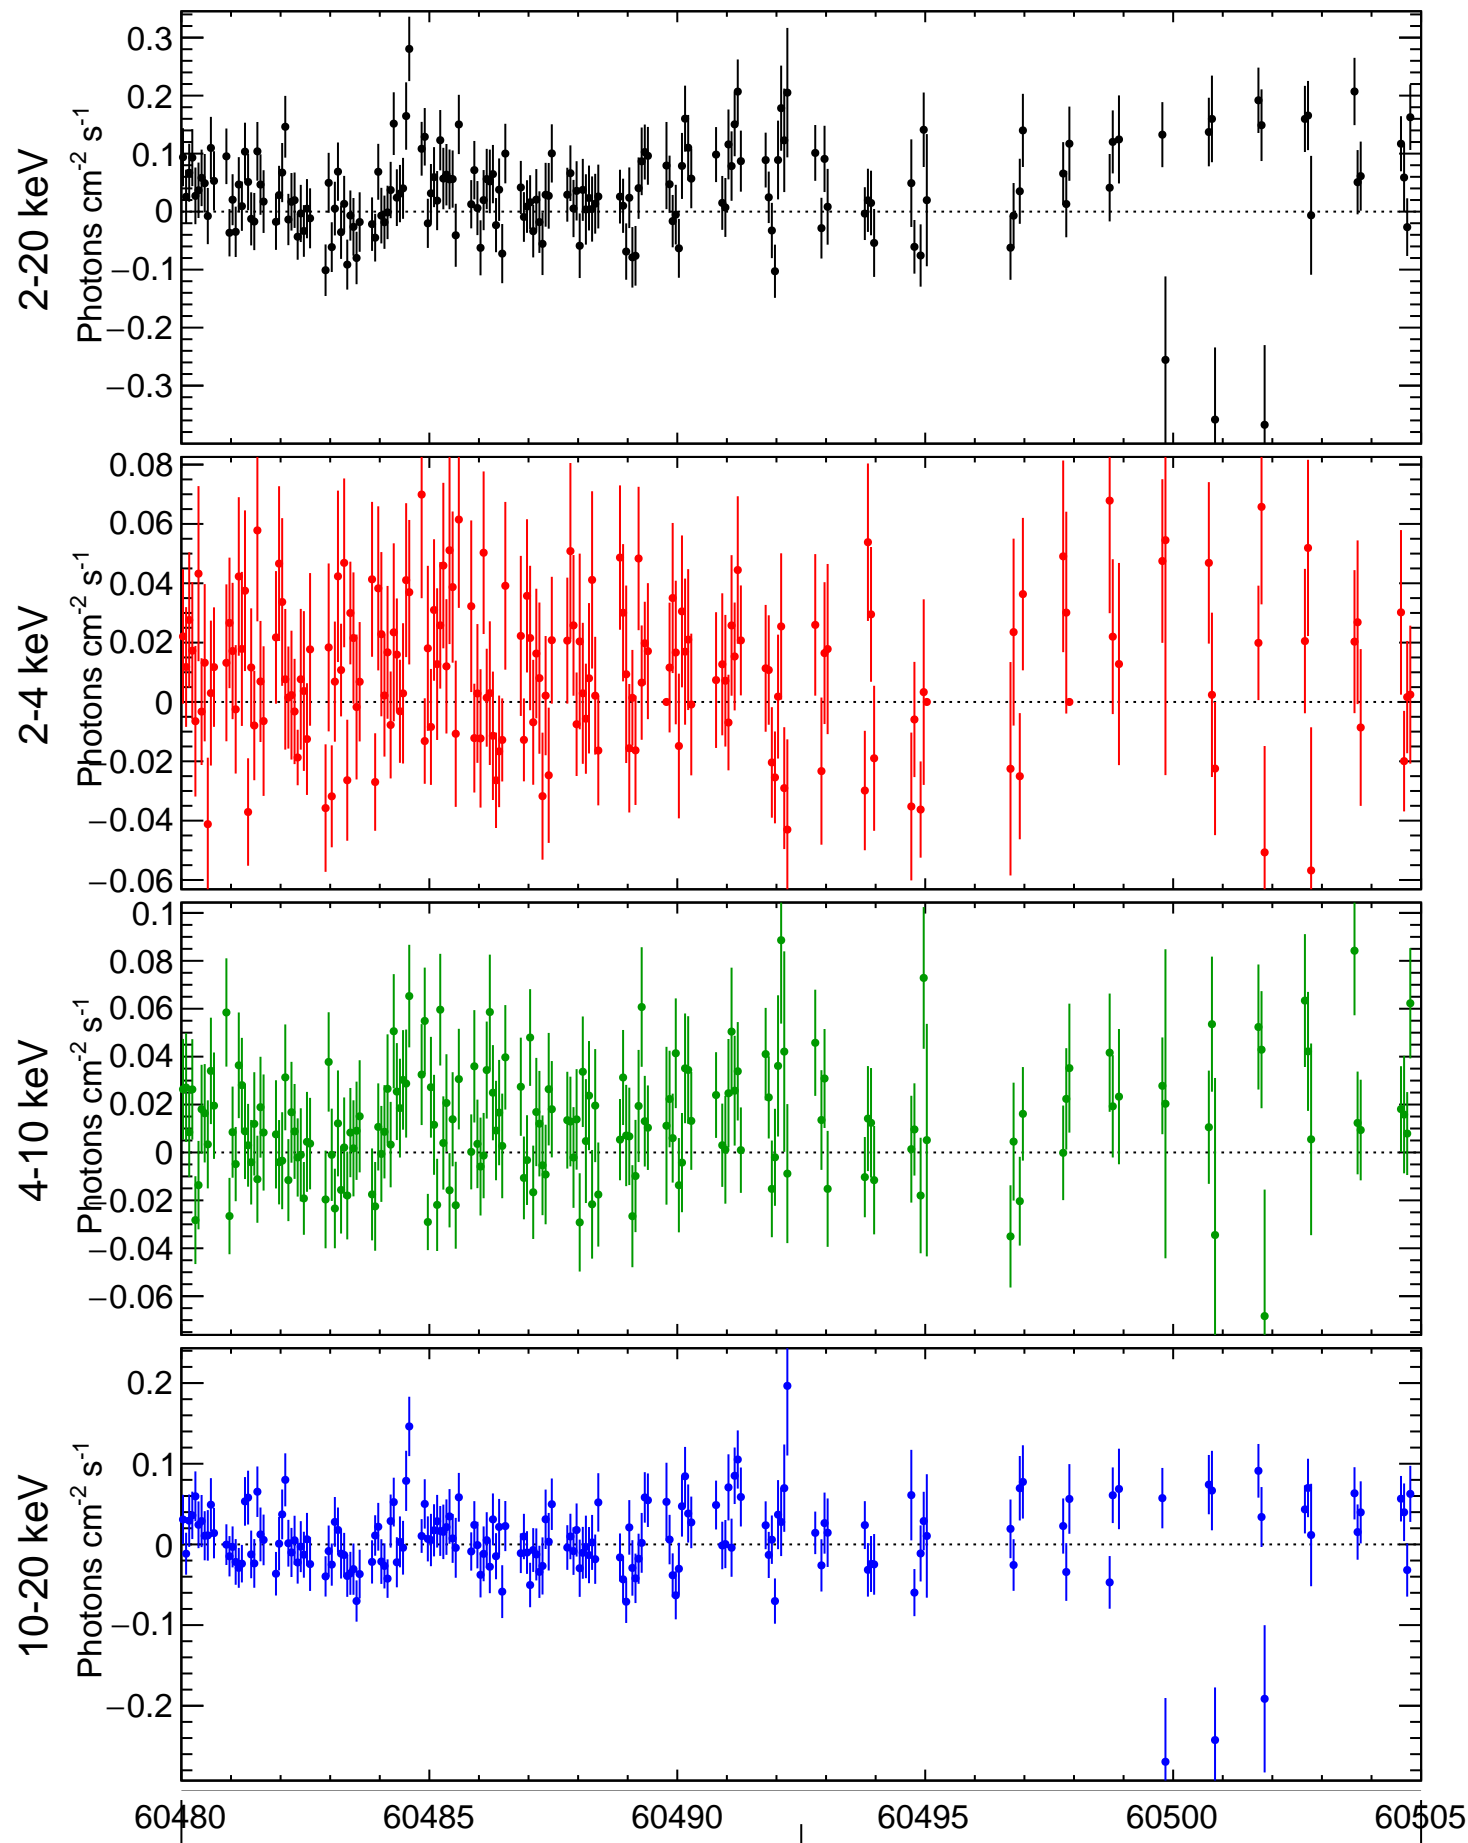

1E 1547.0-5408

binsize=1.5h

2024-06-19

2024-07-14