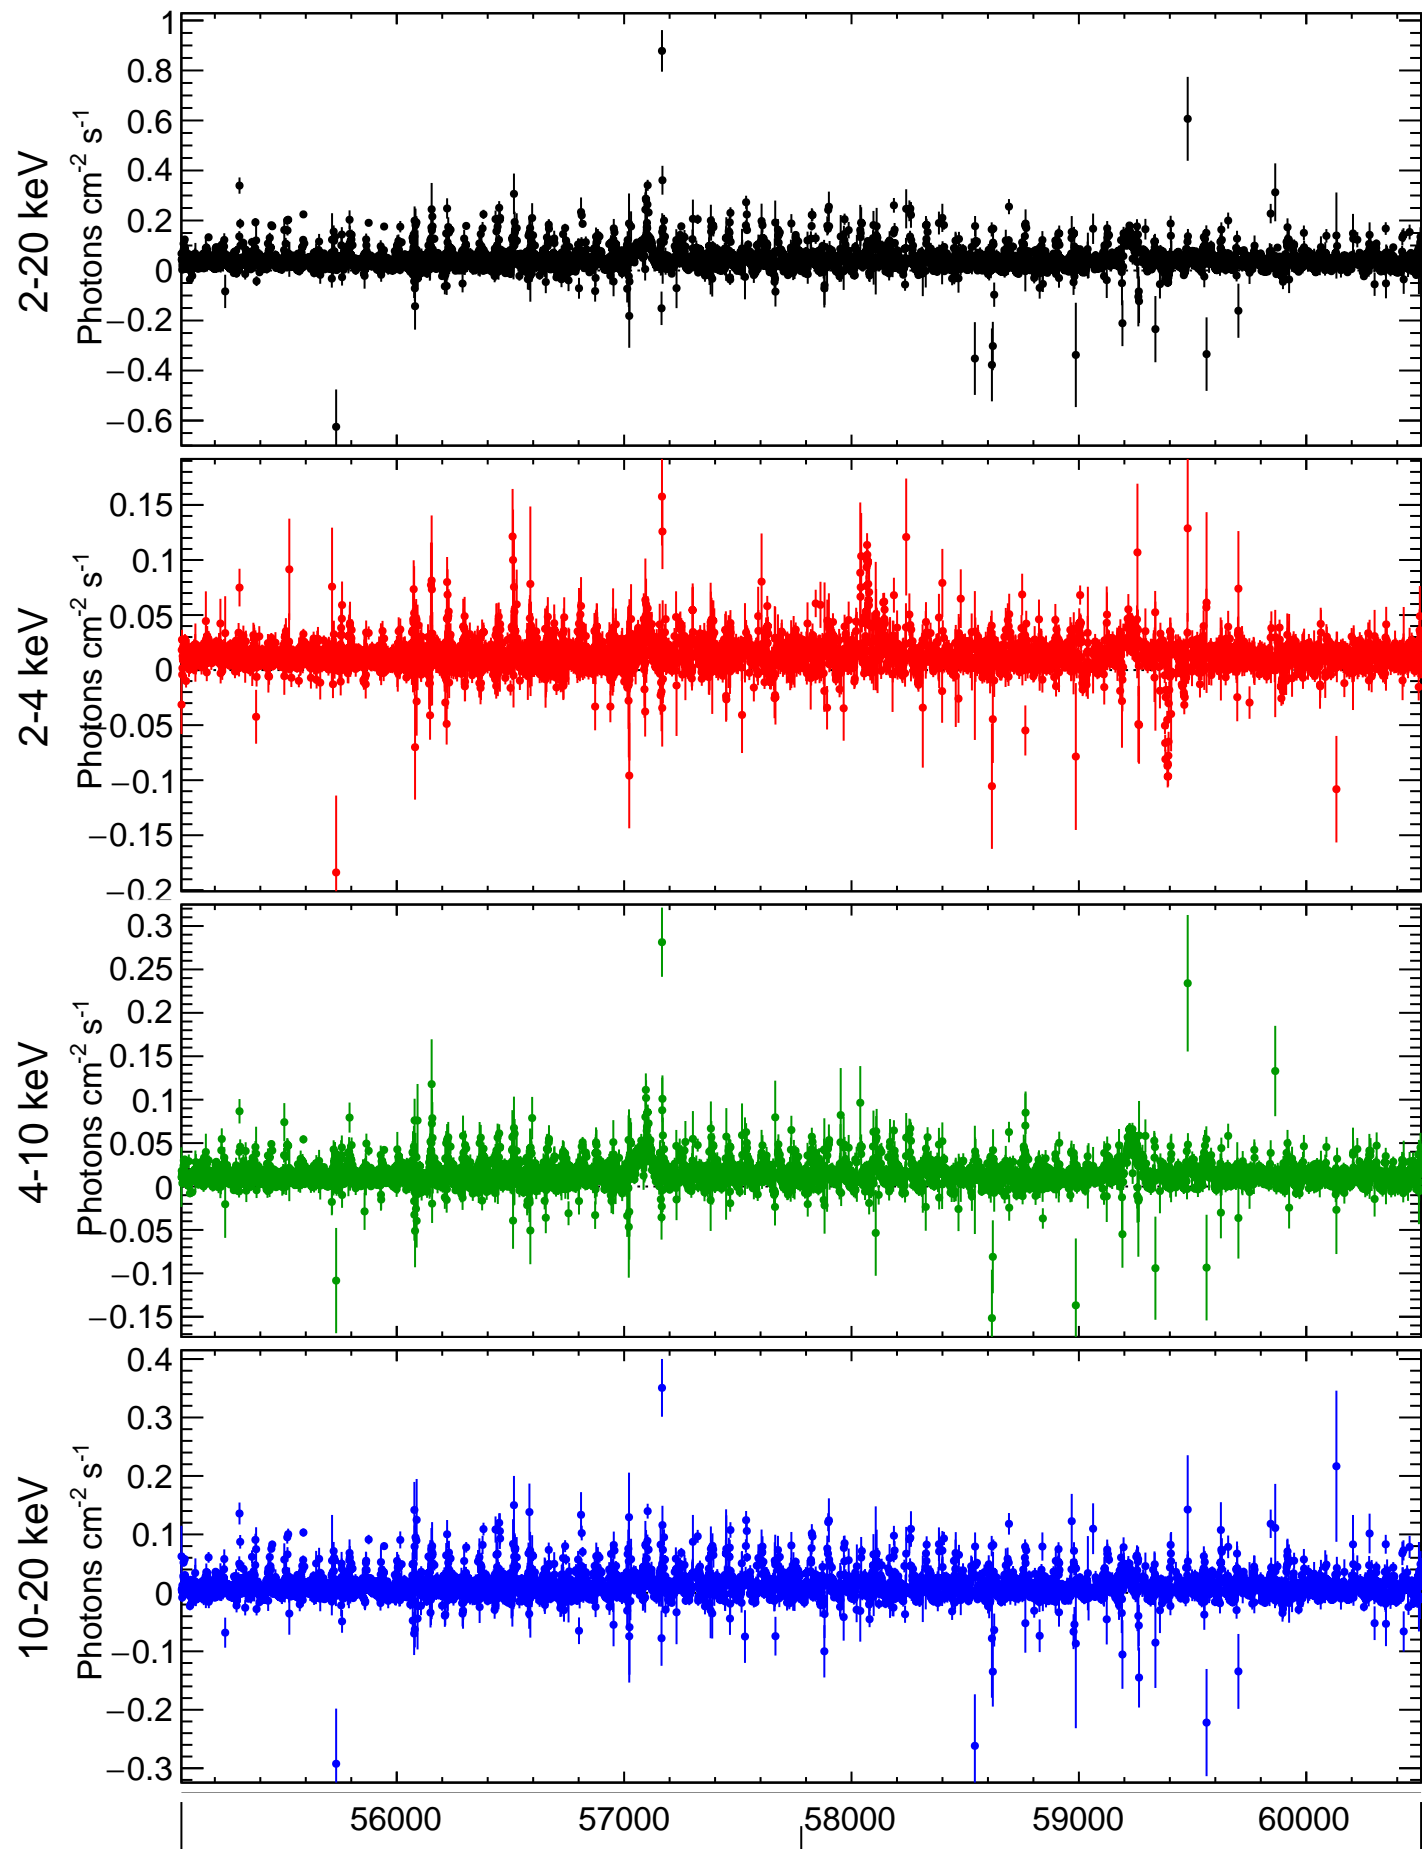

1E 1547.0-5408

binsize=24.0h

2009-08-10

2024-07-14