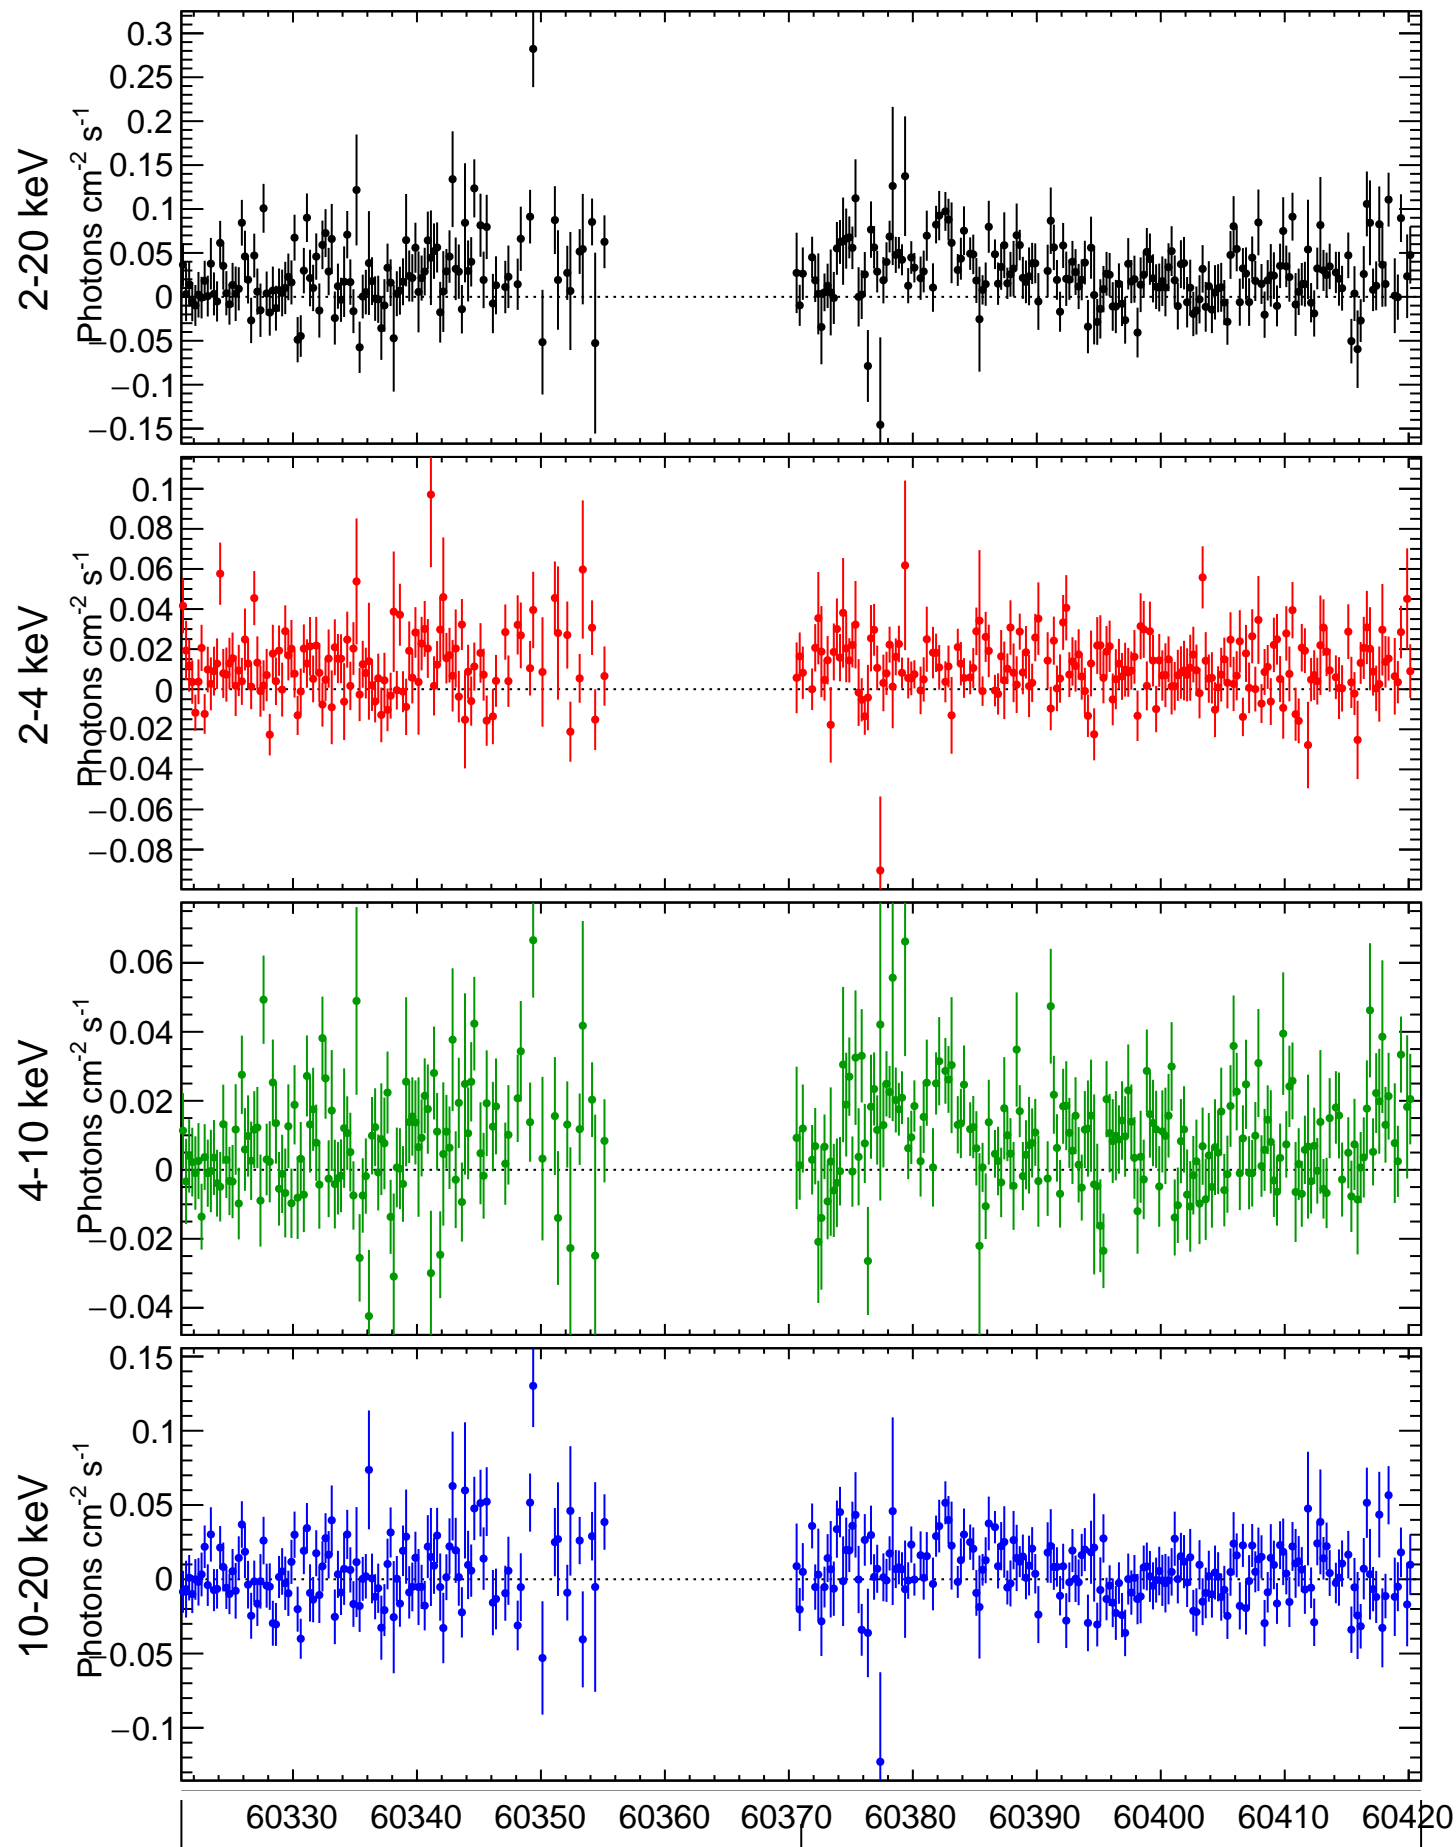

1E 1547.0-5408

binsize=6.0h

2024-01-12

2024-04-21