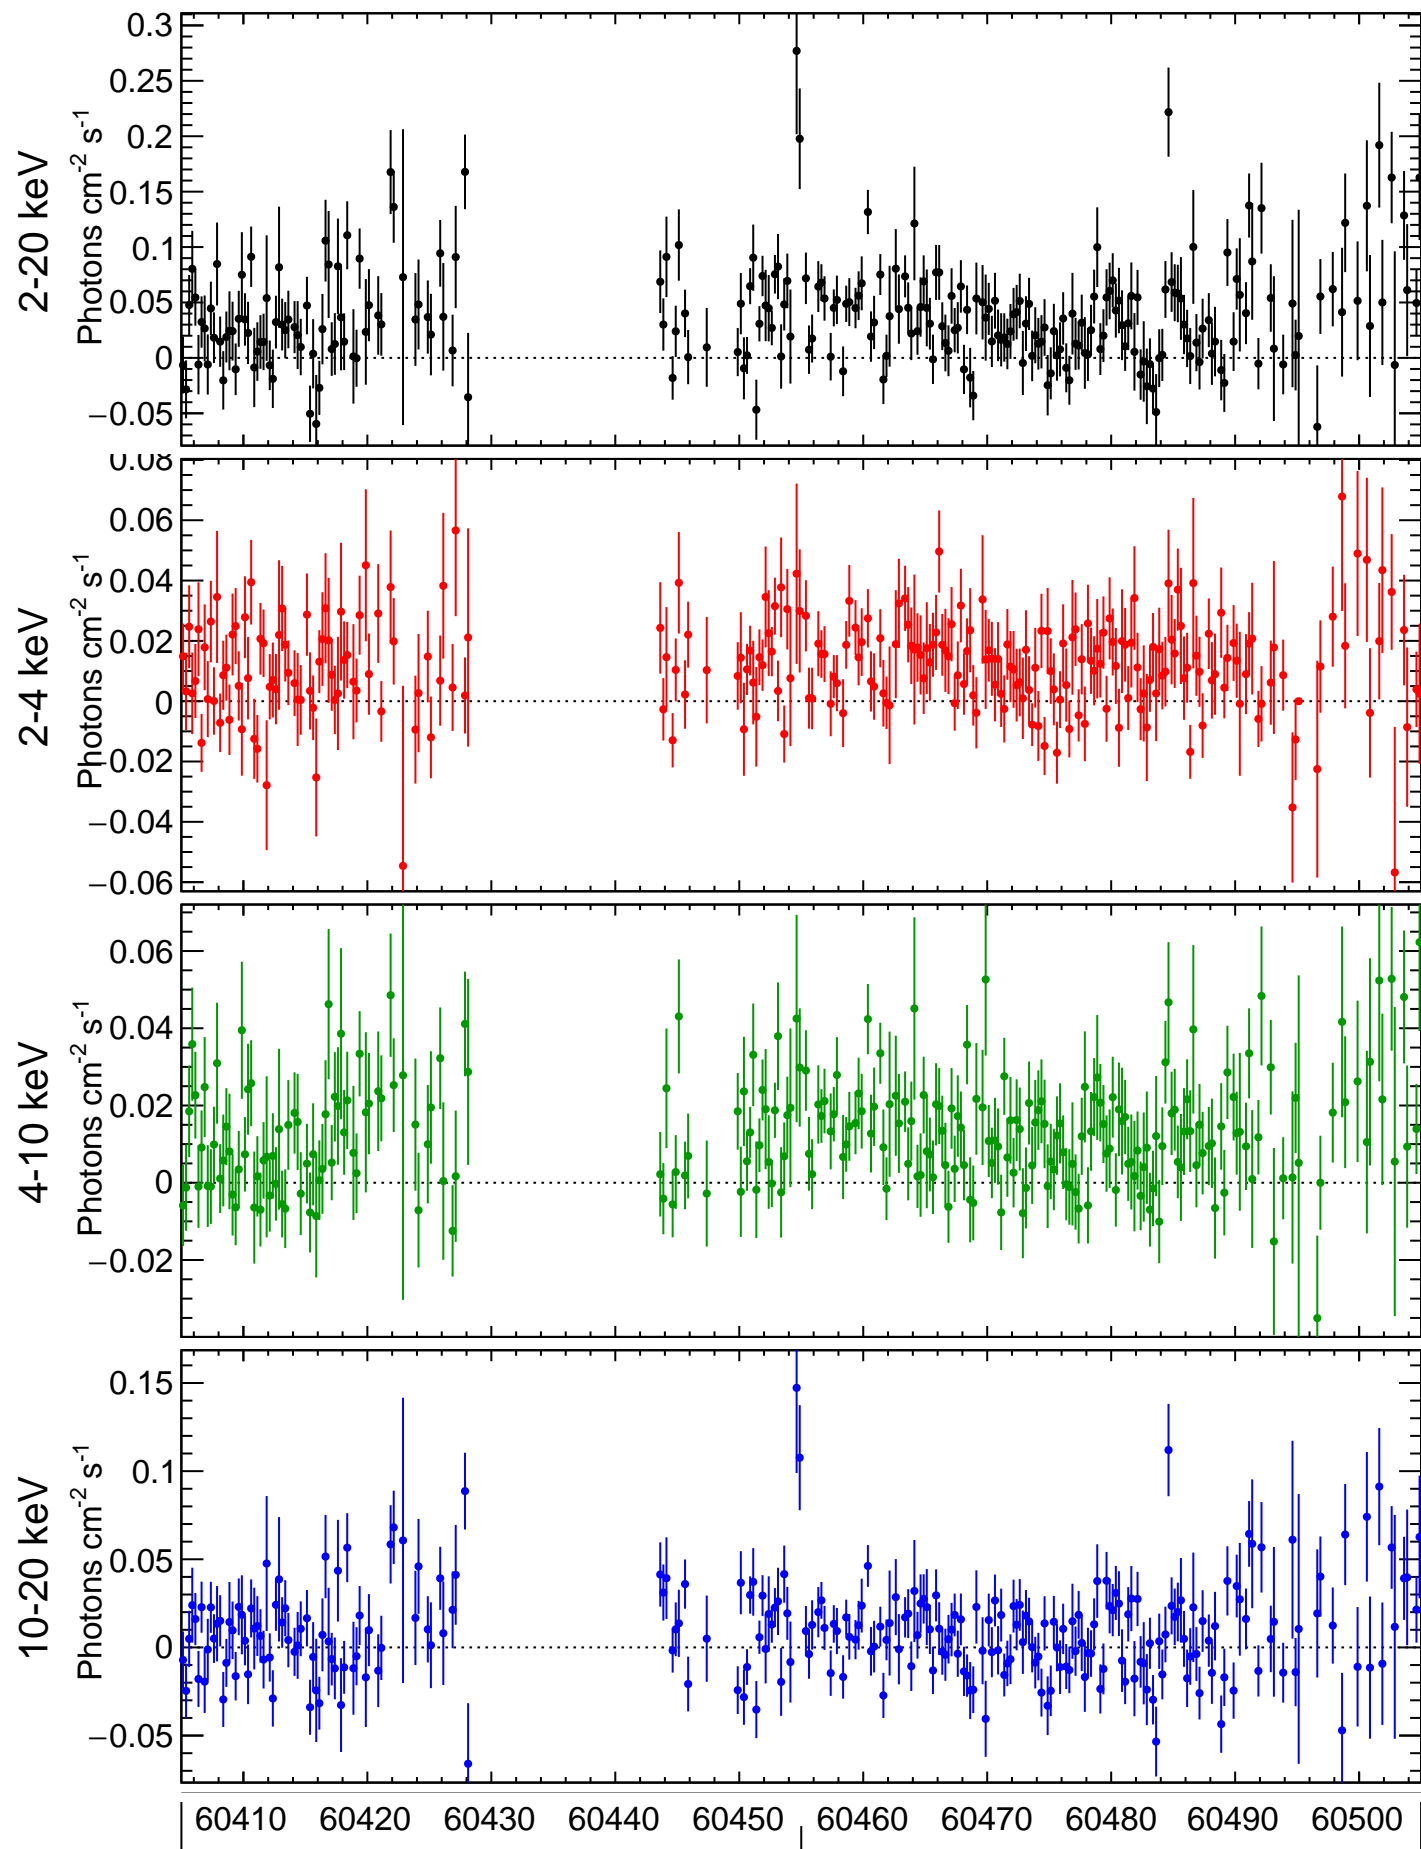

1E 1547.0-5408

binsize=6.0h

2024-04-05

2024-07-14