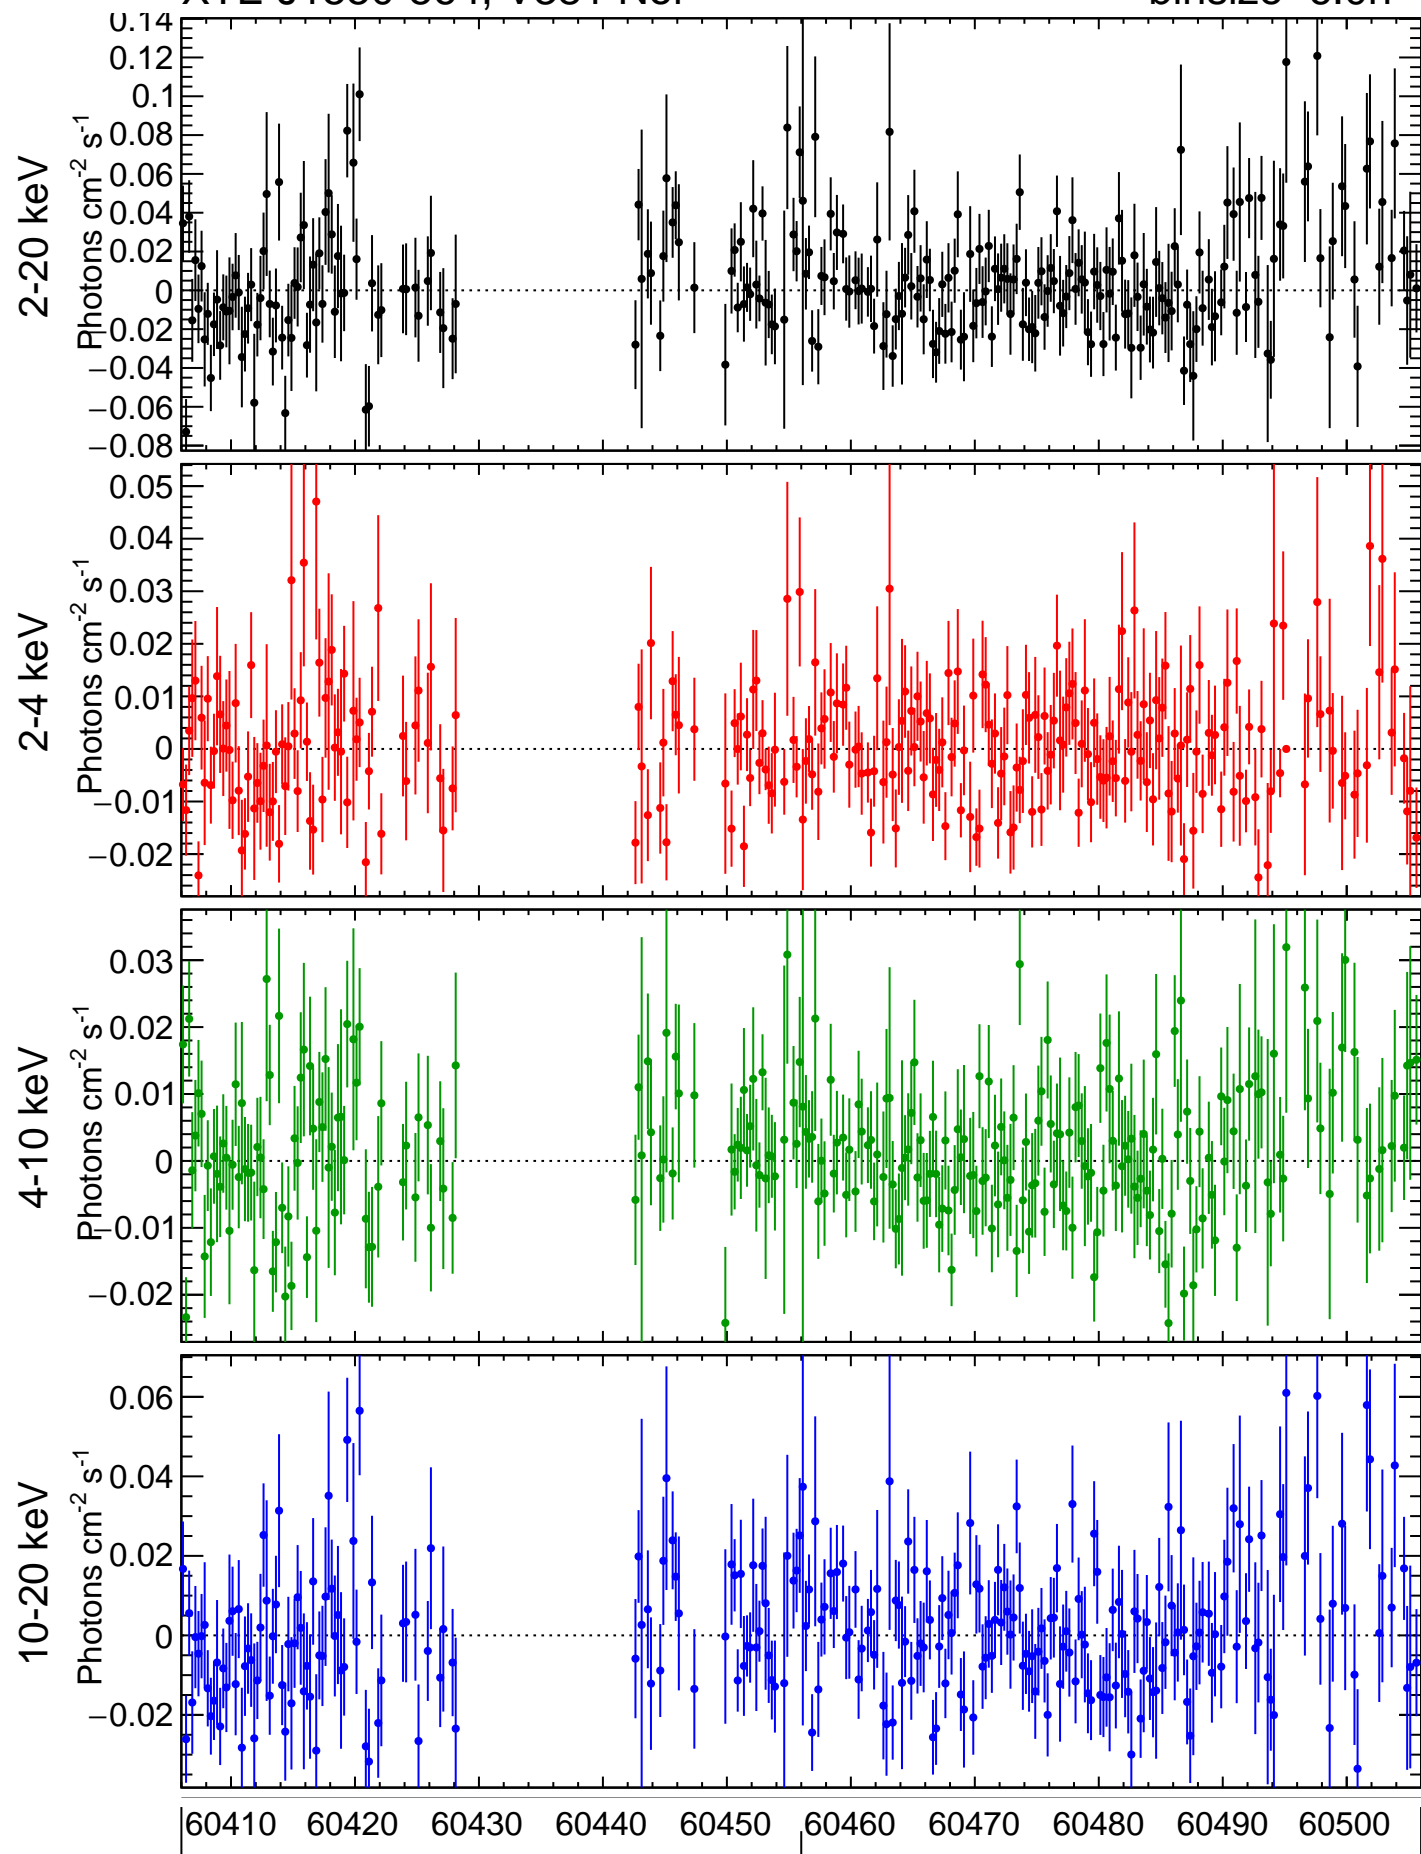

XTE J1550-564, V381 Nor

binsize=6.0h

2024-04-06

2024-07-15