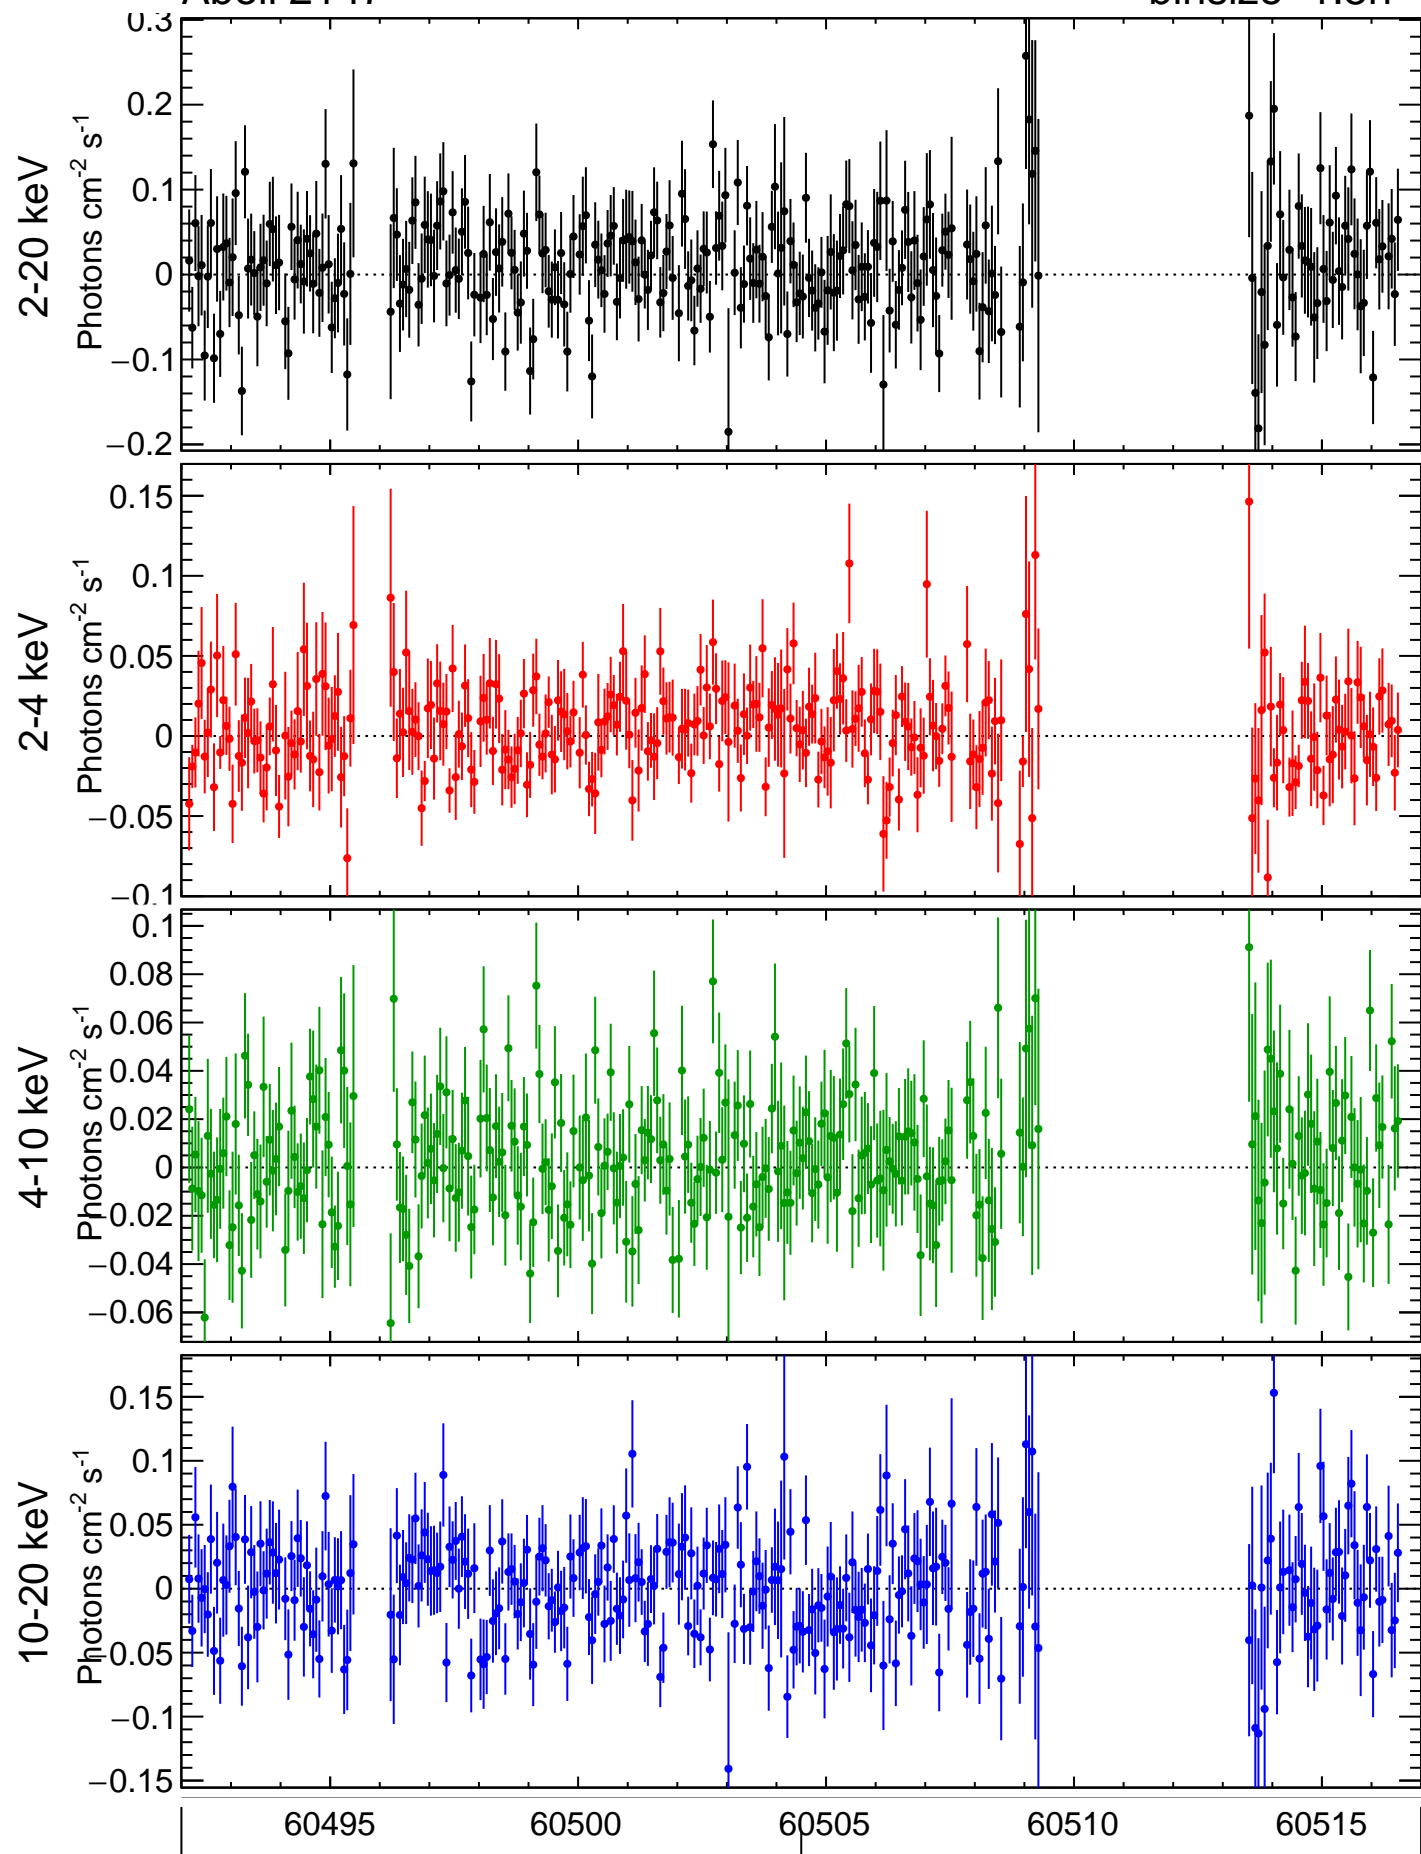

Abell 2147

binsize=1.5h

2024-07-01

2024-07-26