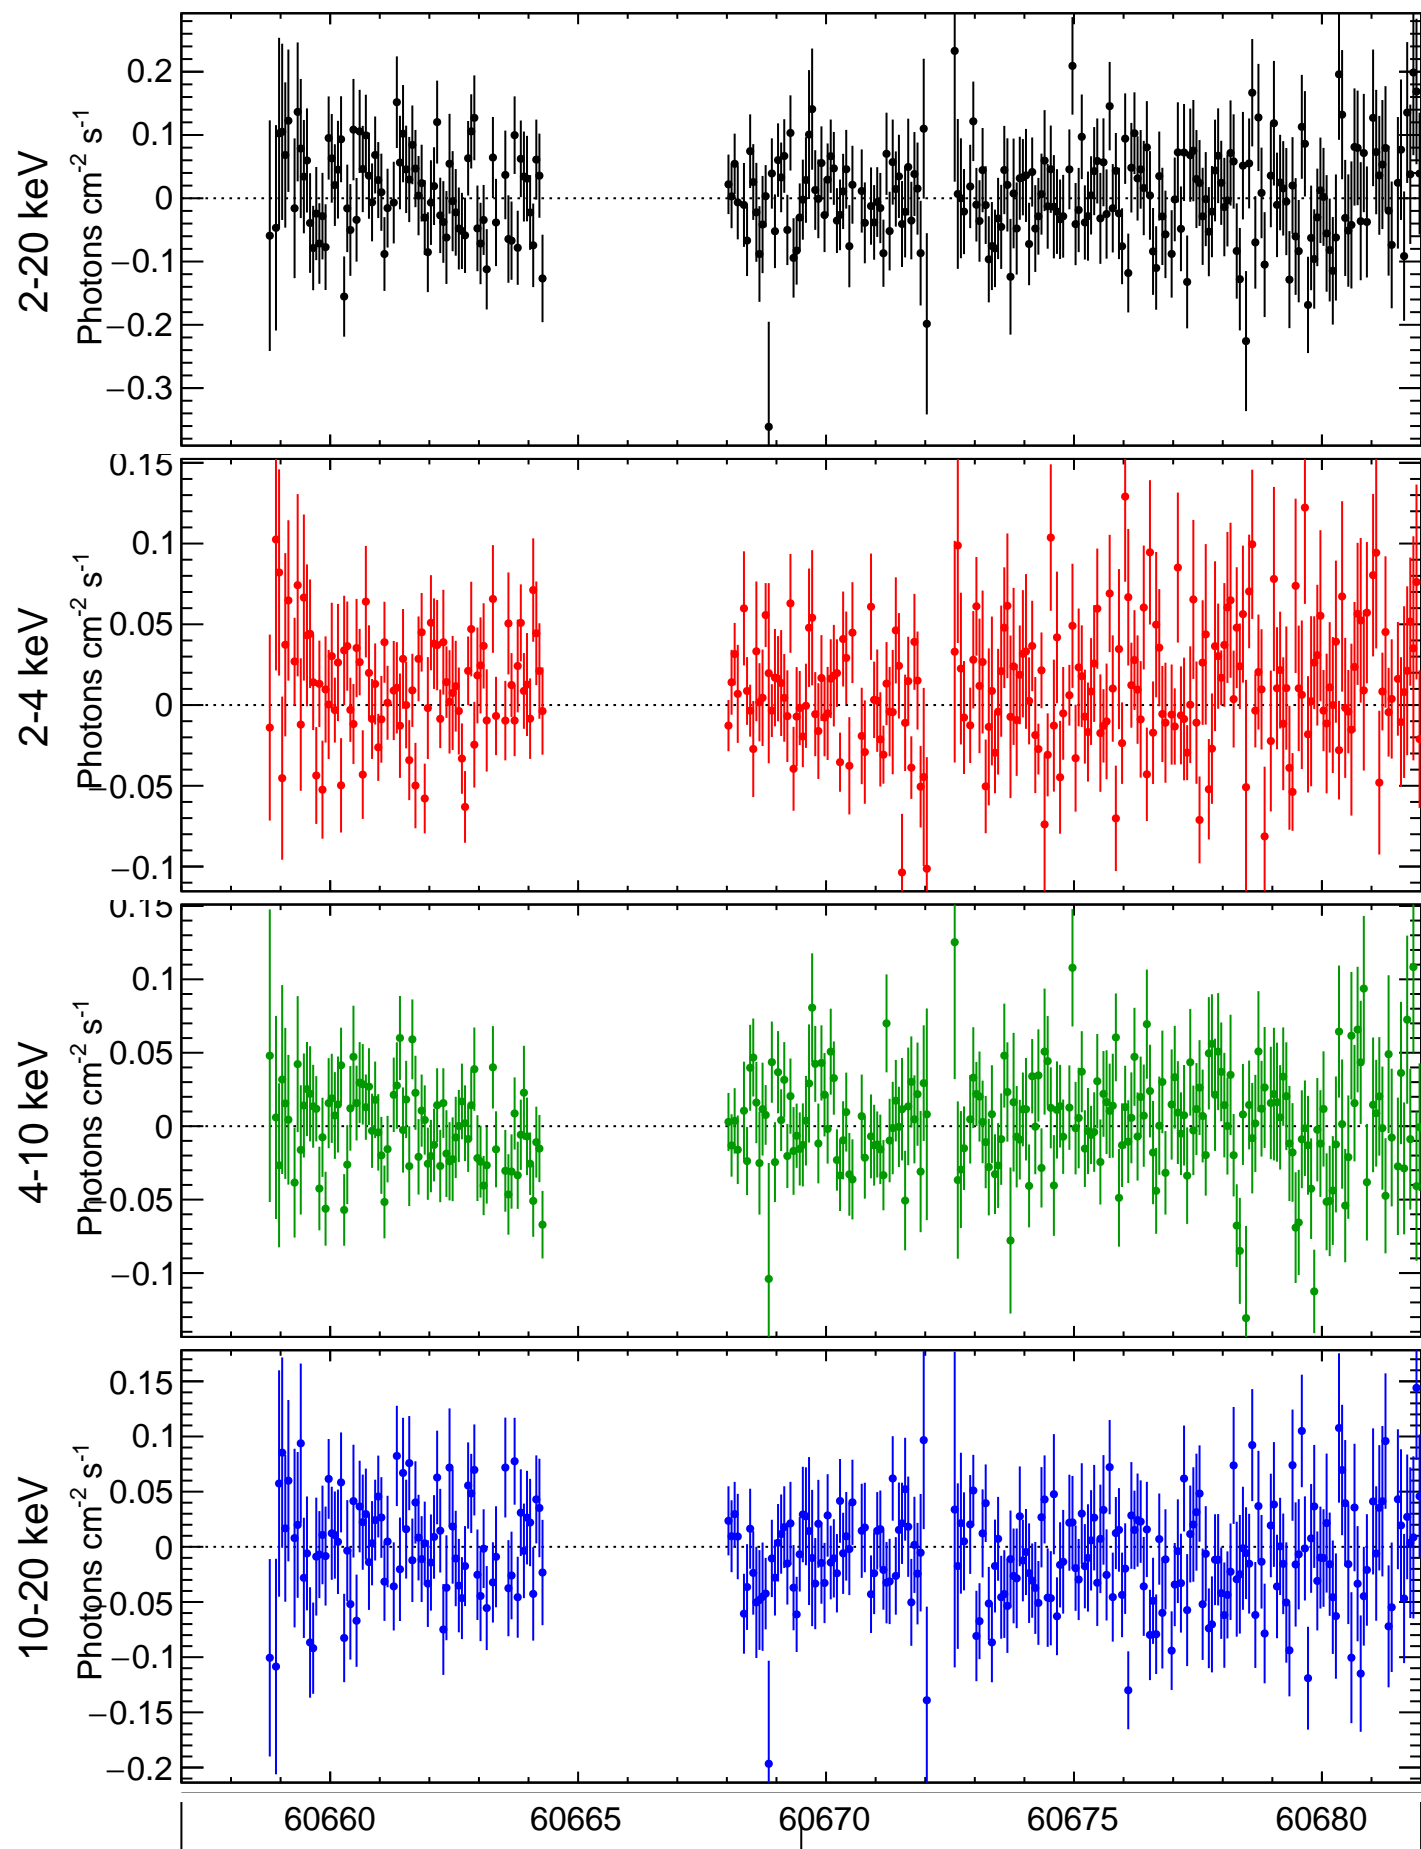

Abell 2147

binsize=1.5h

2024-12-13

2025-01-07