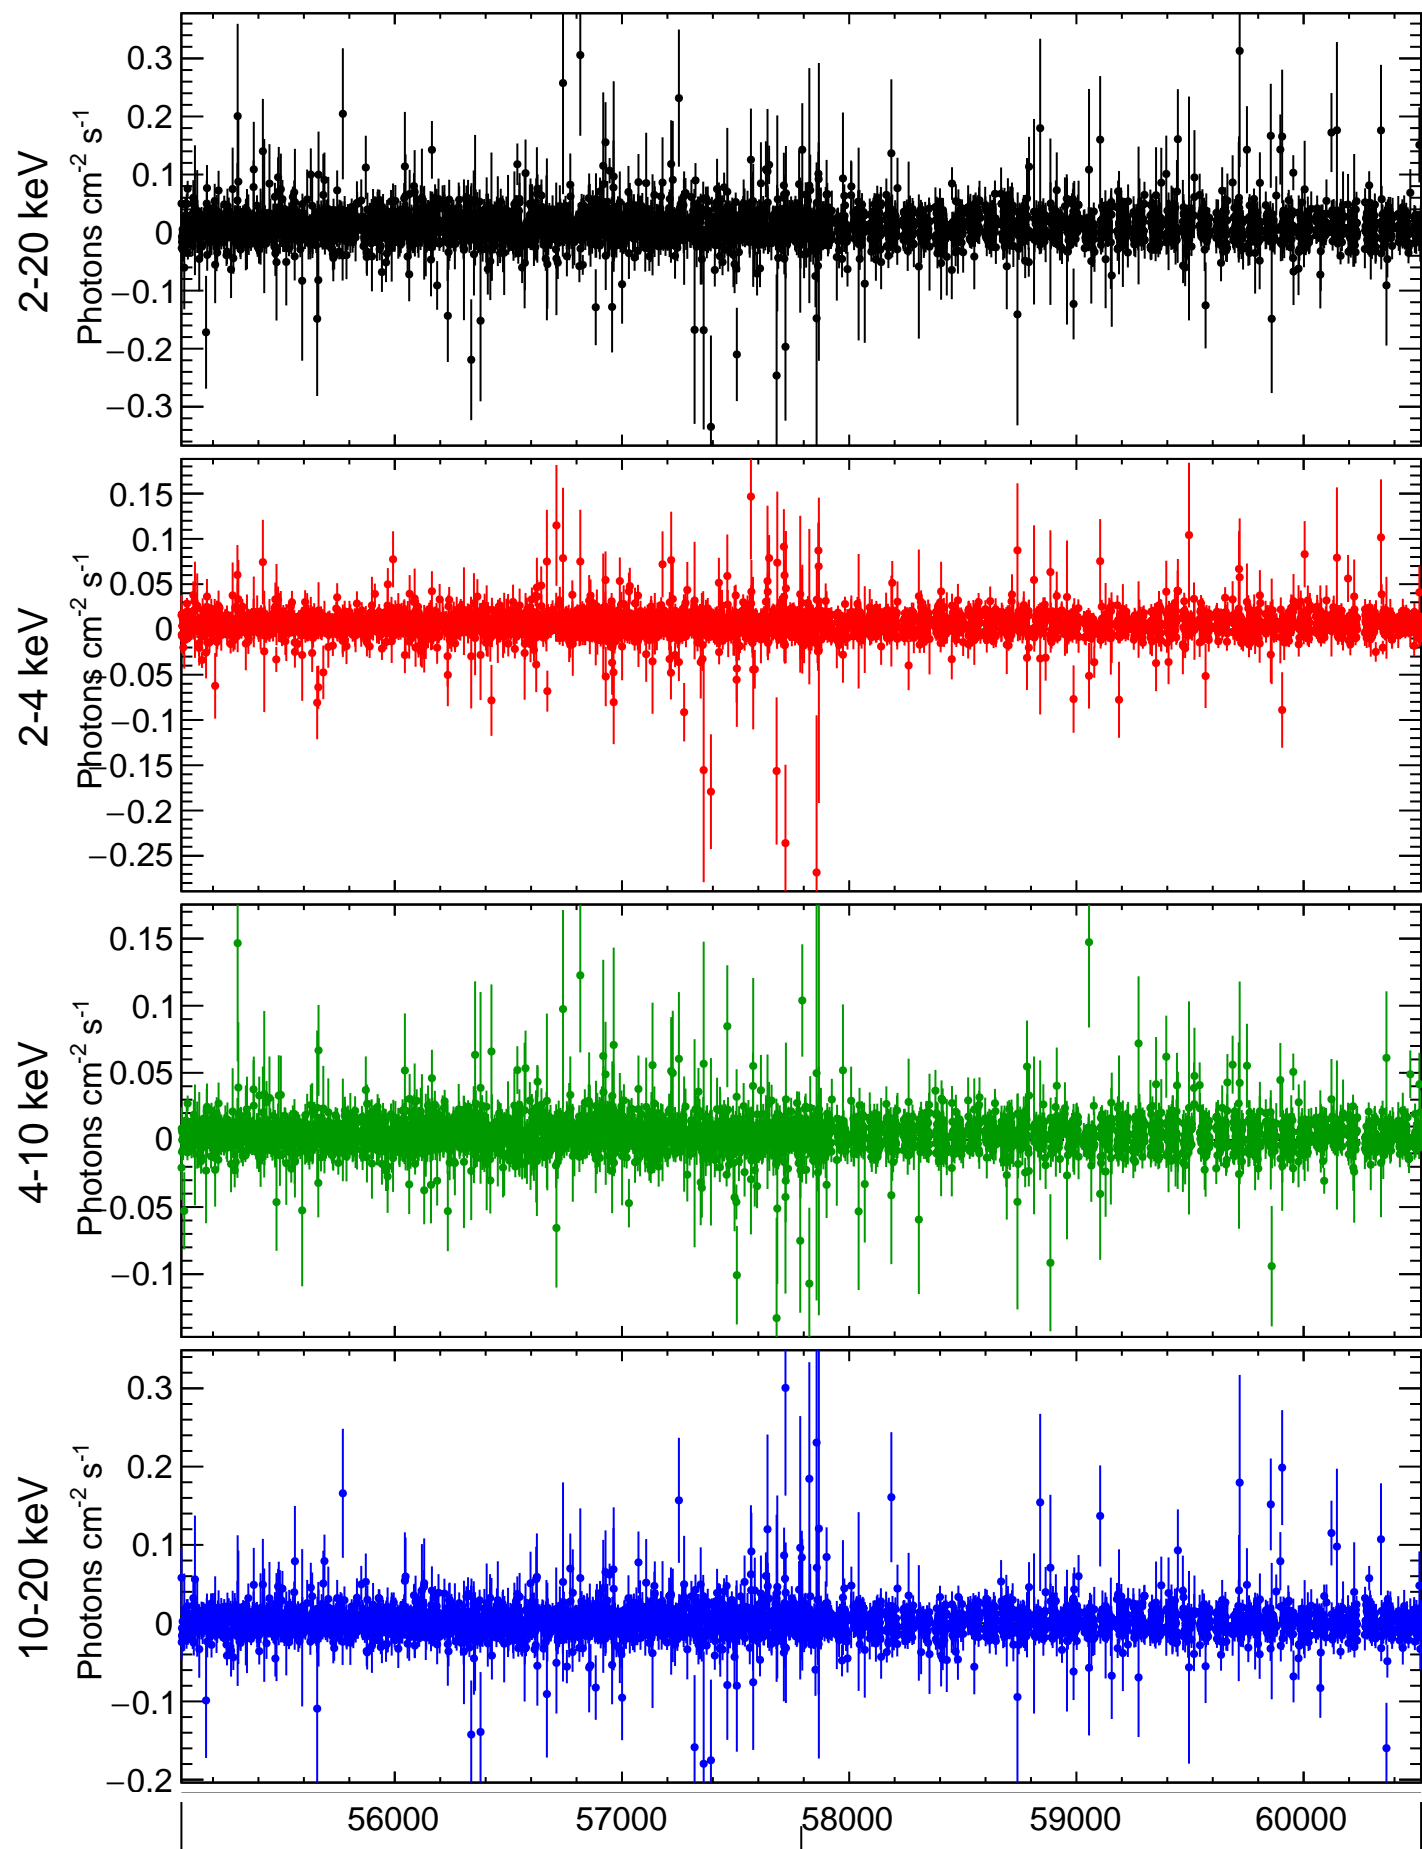

Abell 2147

binsize=24.0h

2009-08-18

2024-07-26