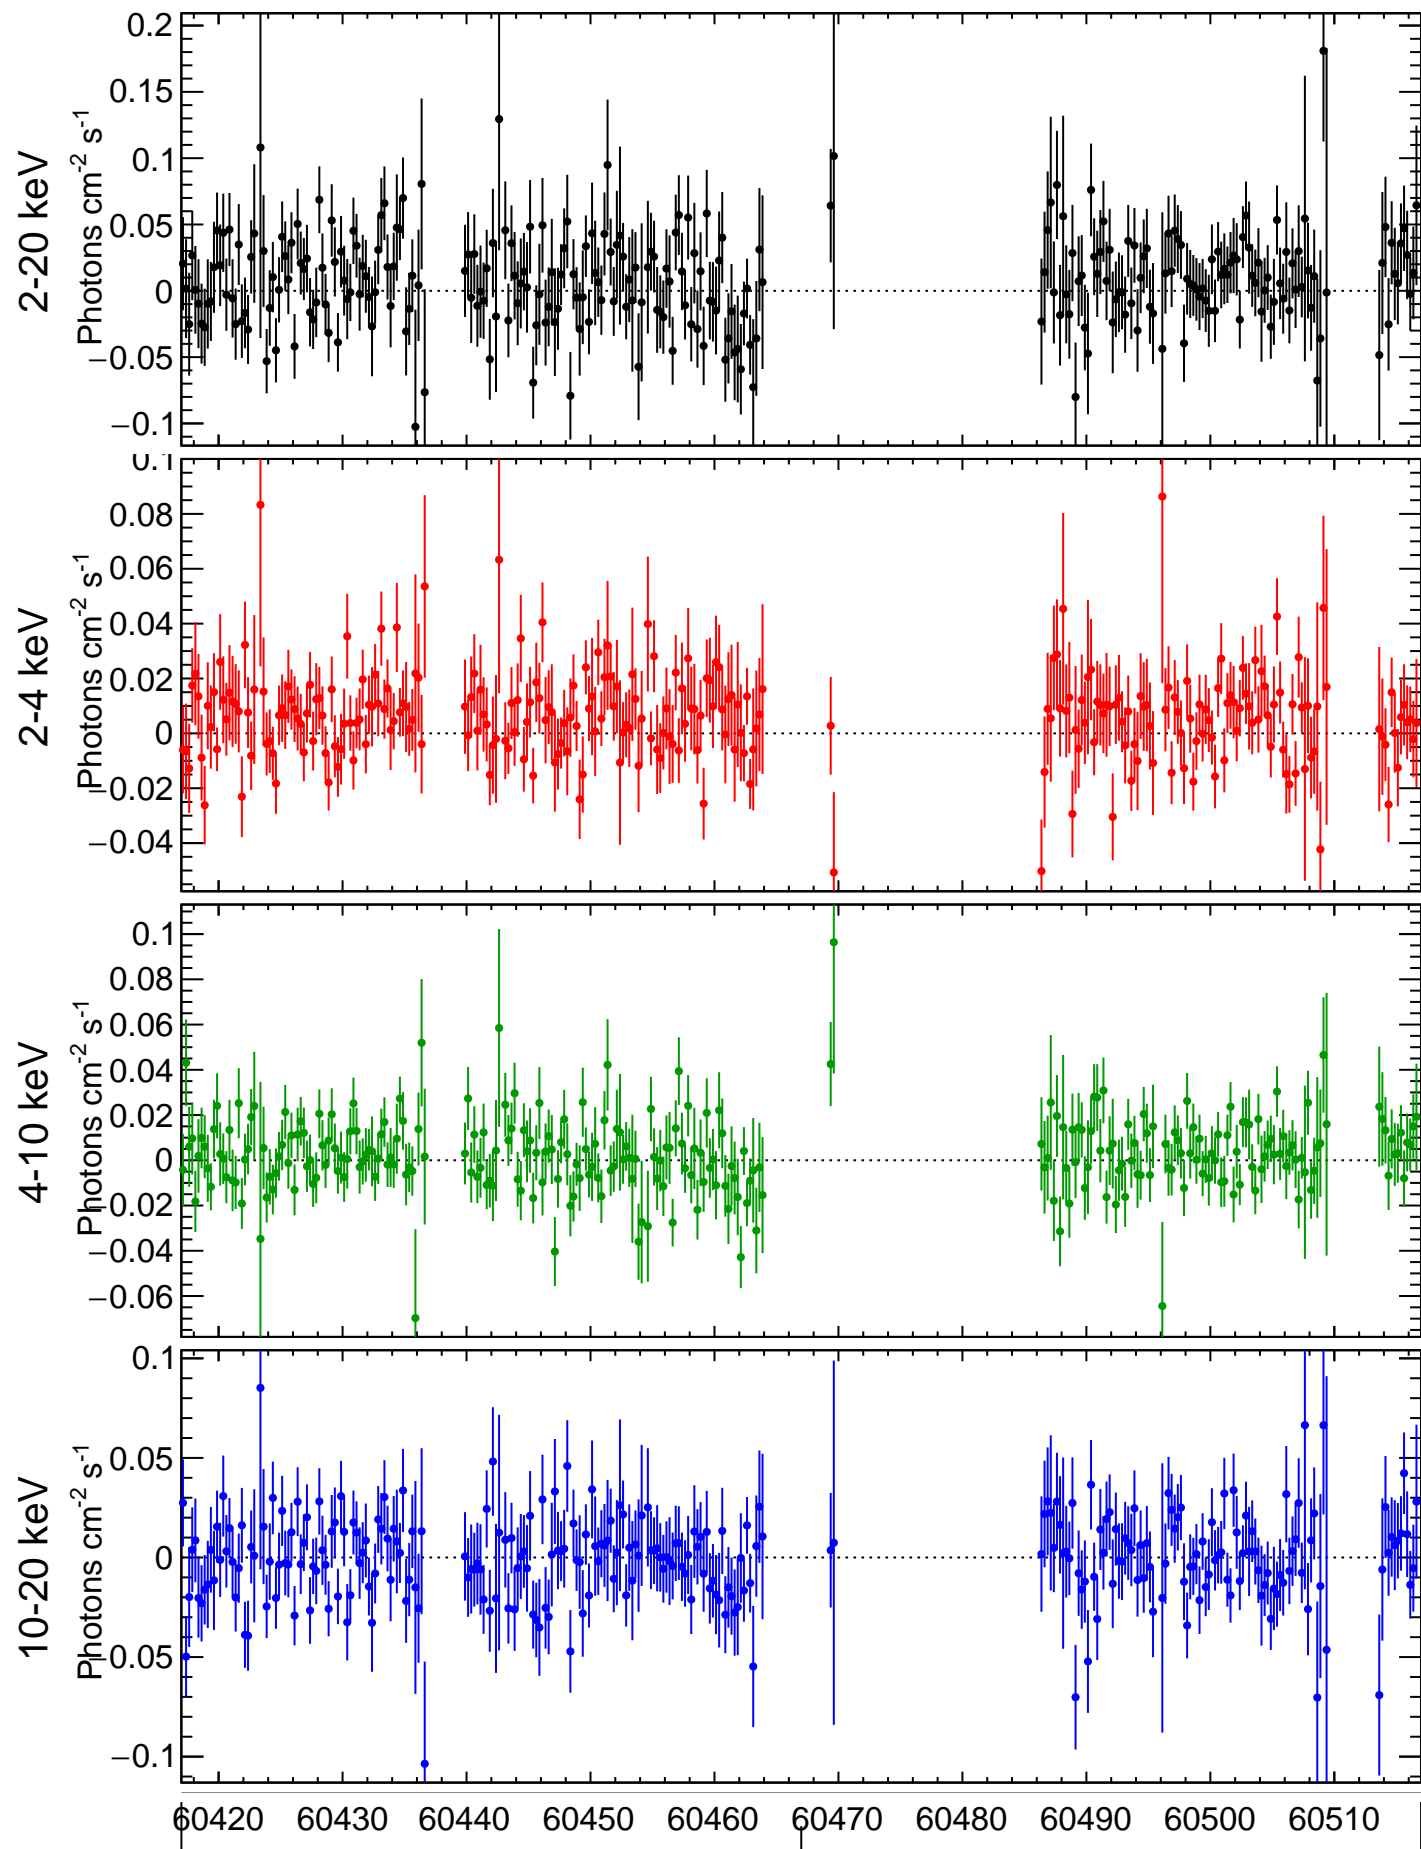

Abell 2147

binsize=6.0h

2024-04-17

2024-07-26