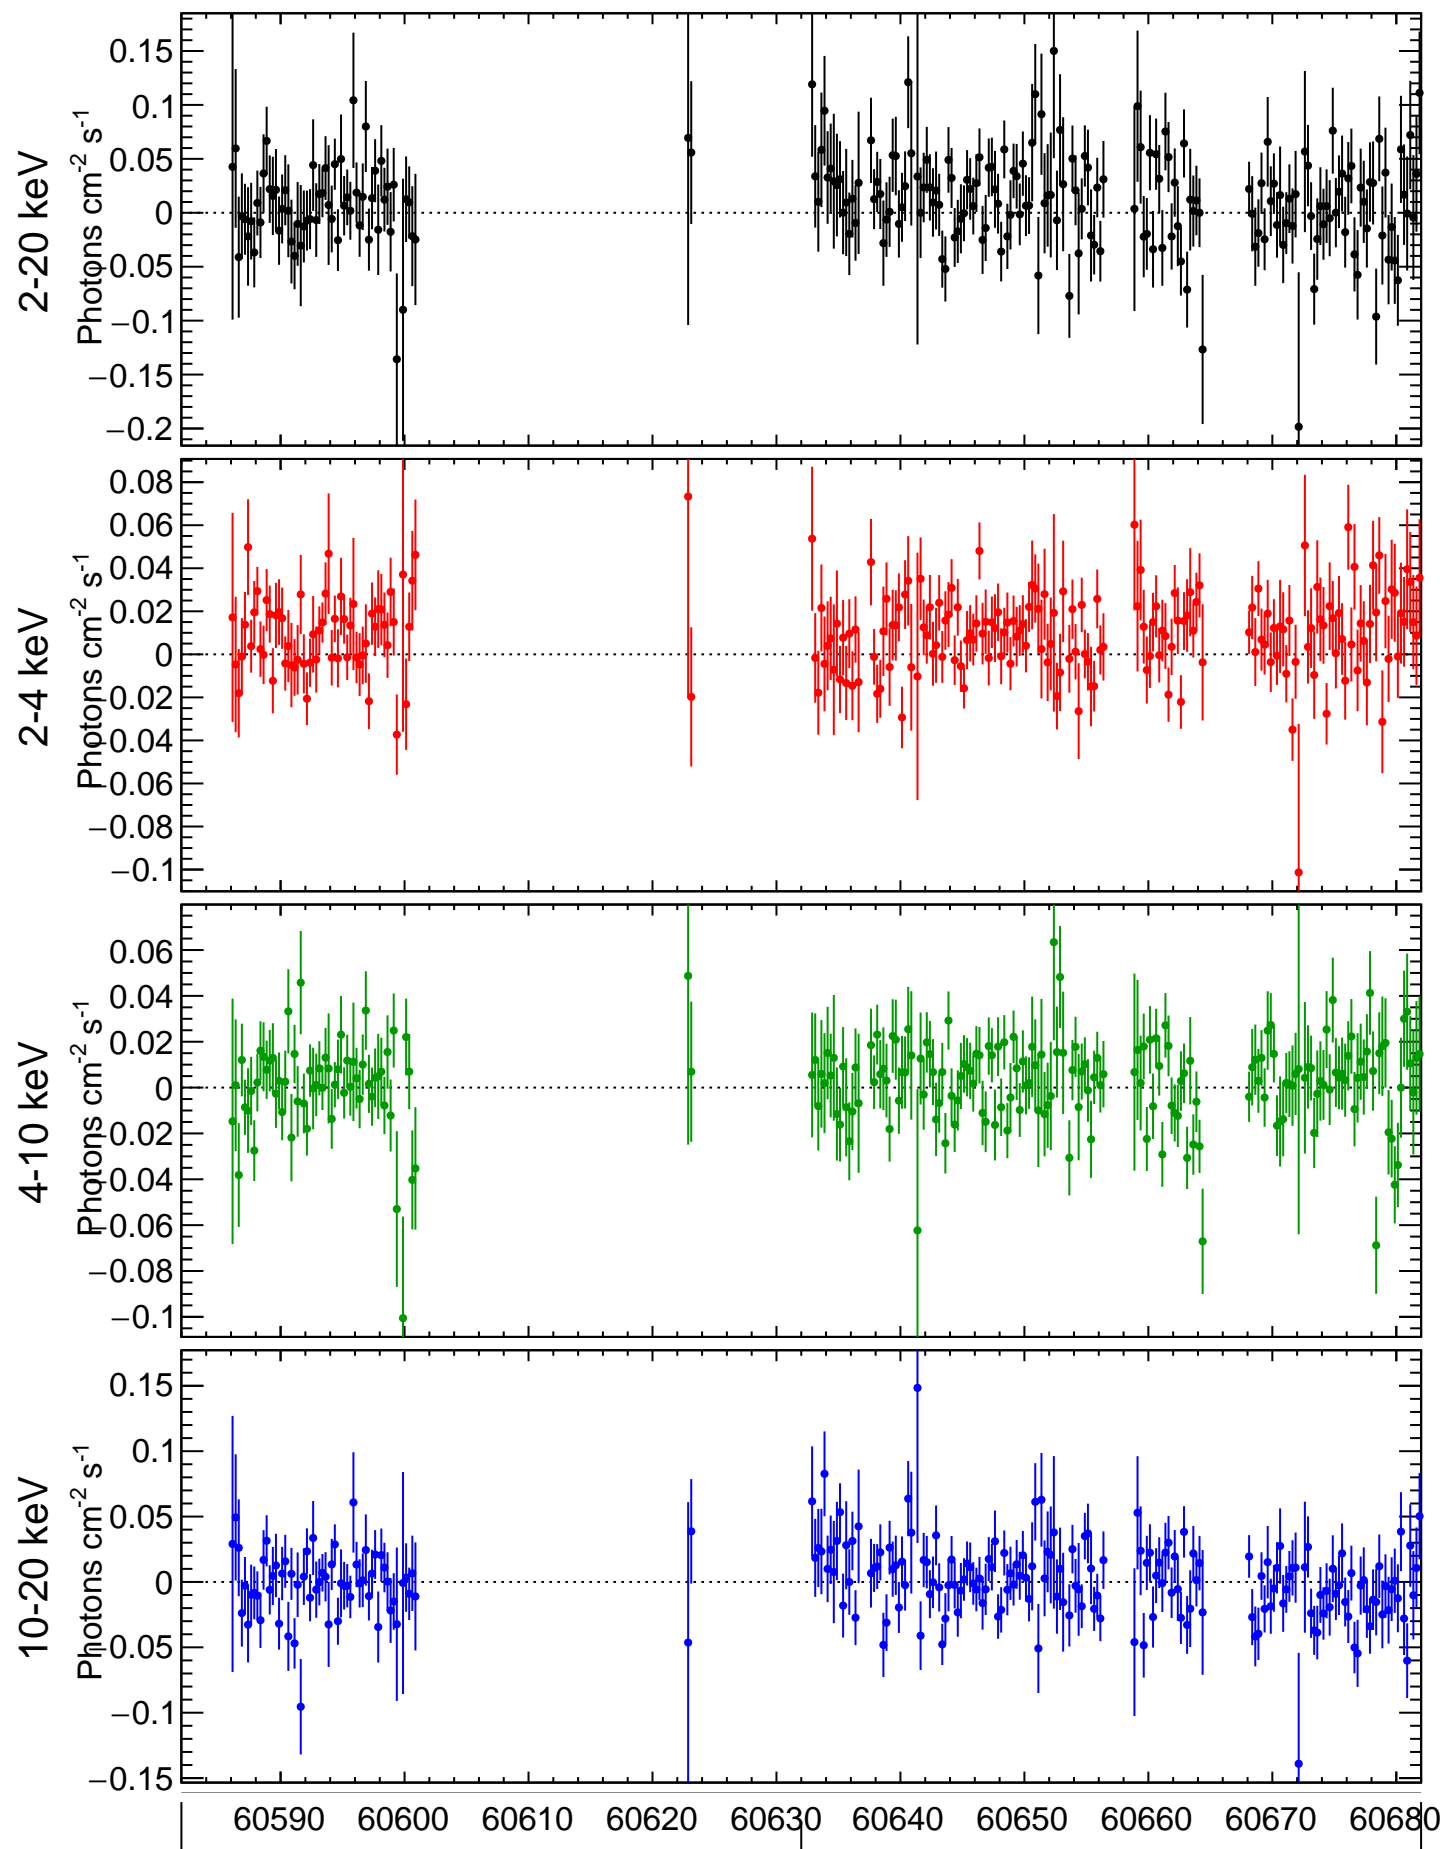

Abell 2147

binsize=6.0h

2024-09-29

2025-01-07