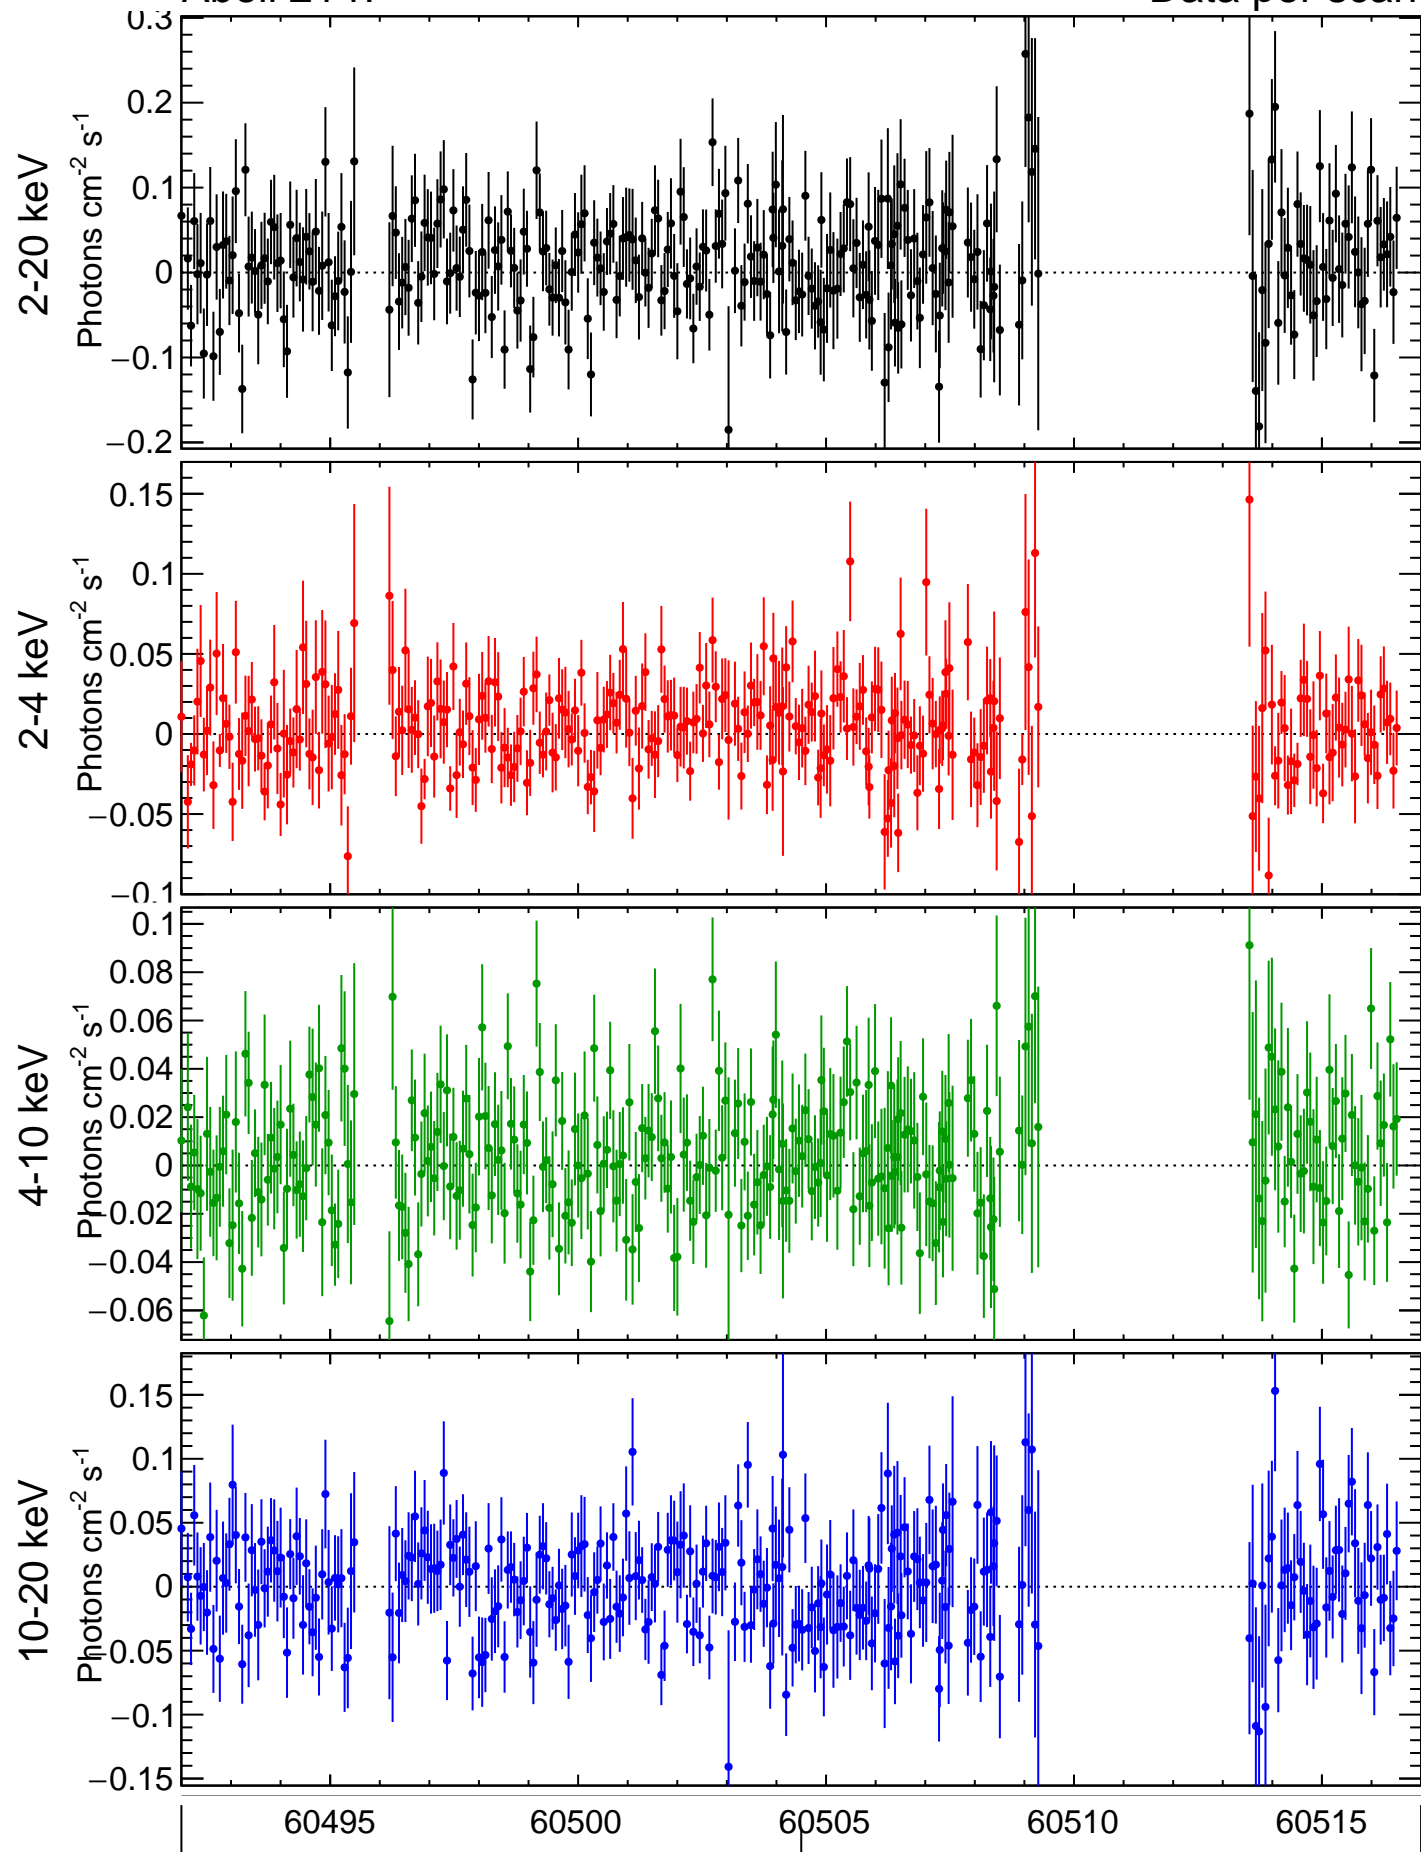

Abell 2147

Data per scan

2024-07-01

2024-07-26