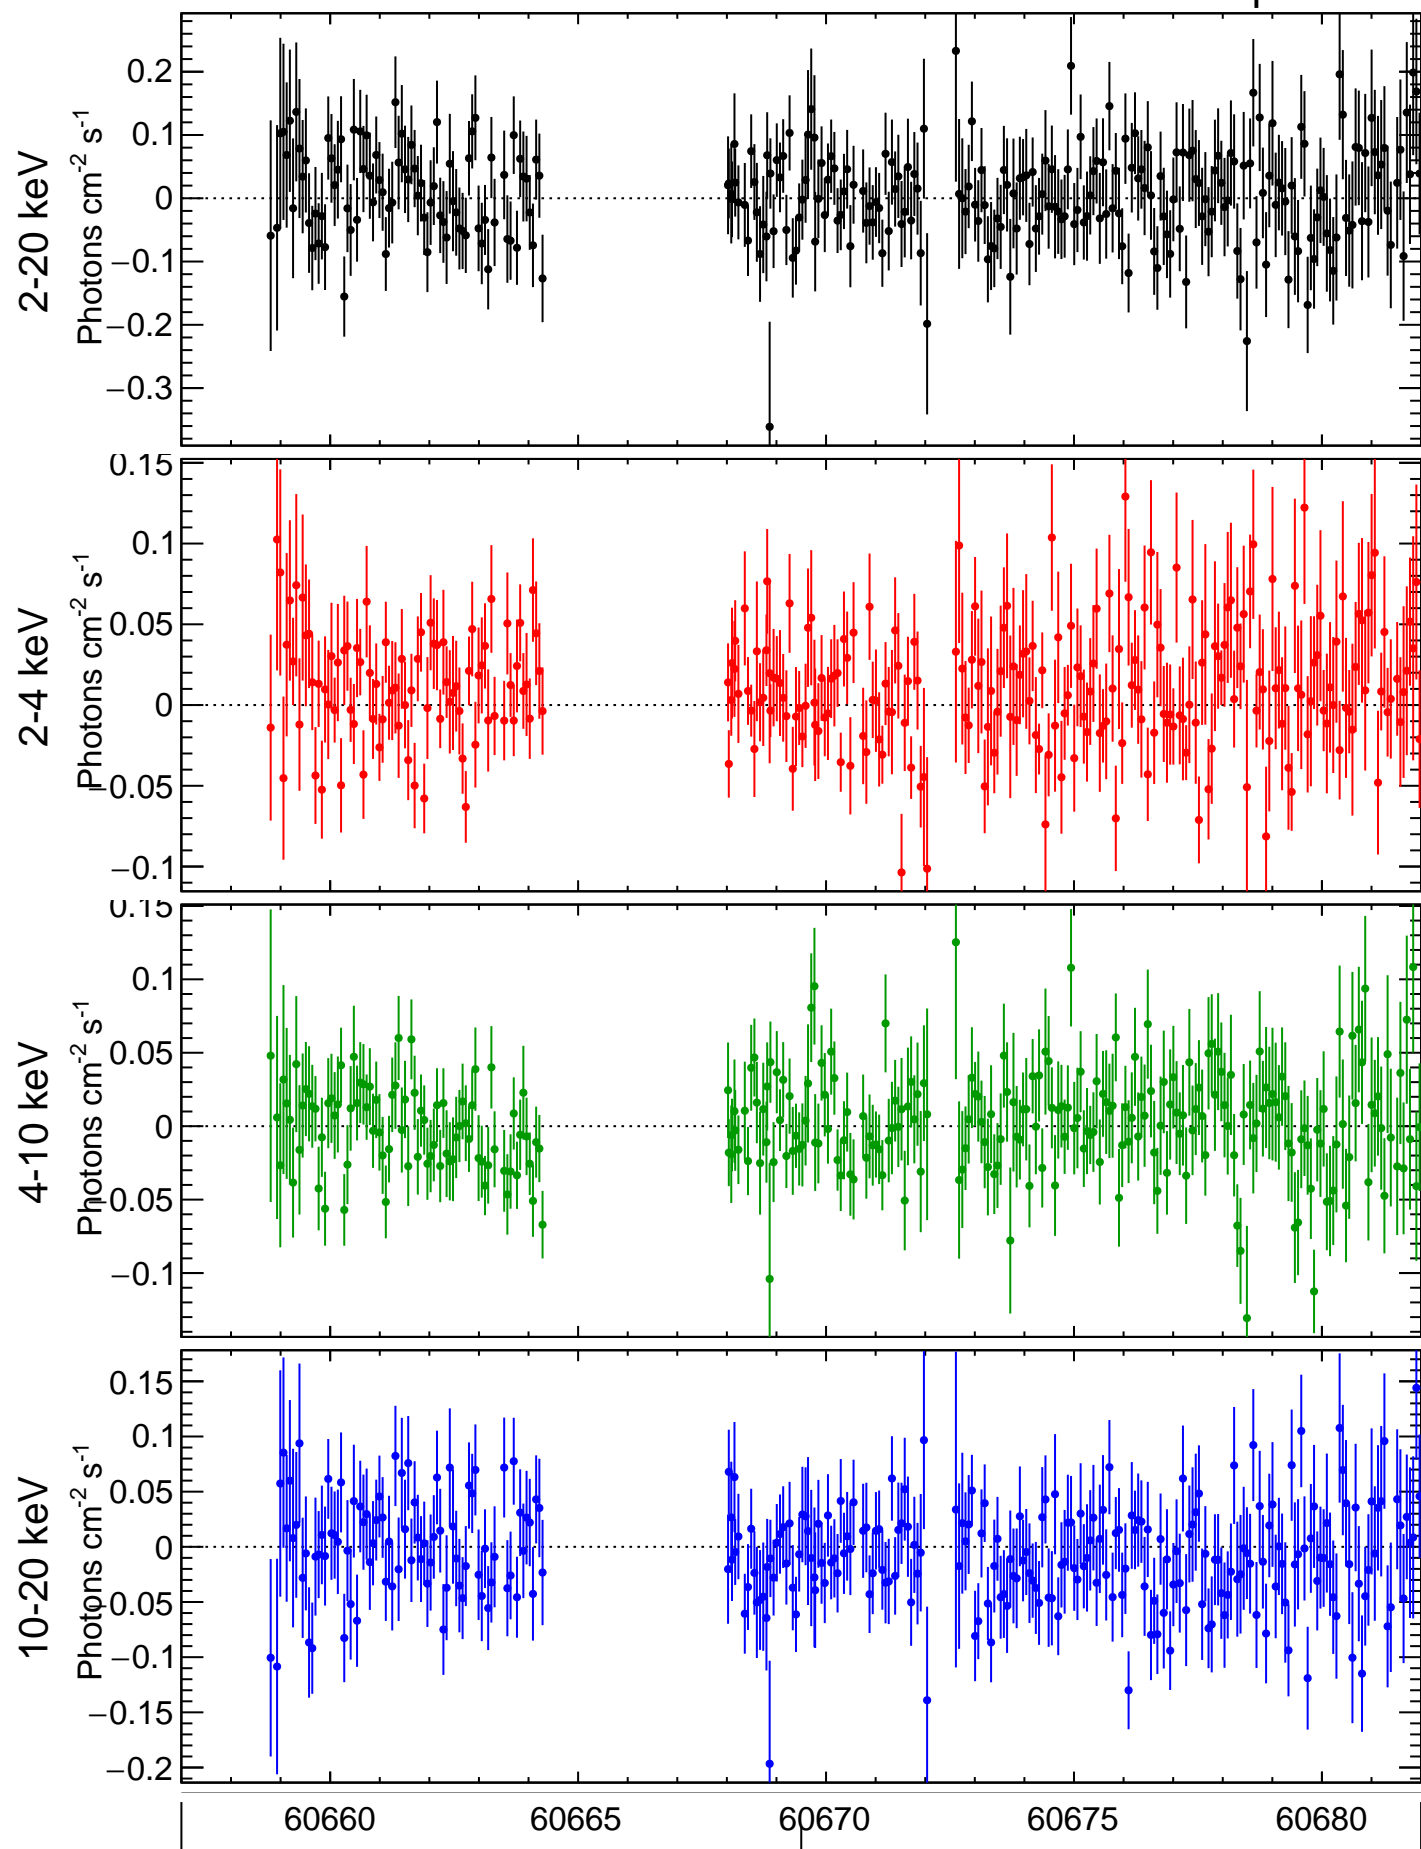

Abell 2147

Data per scan

2024-12-13

2025-01-07