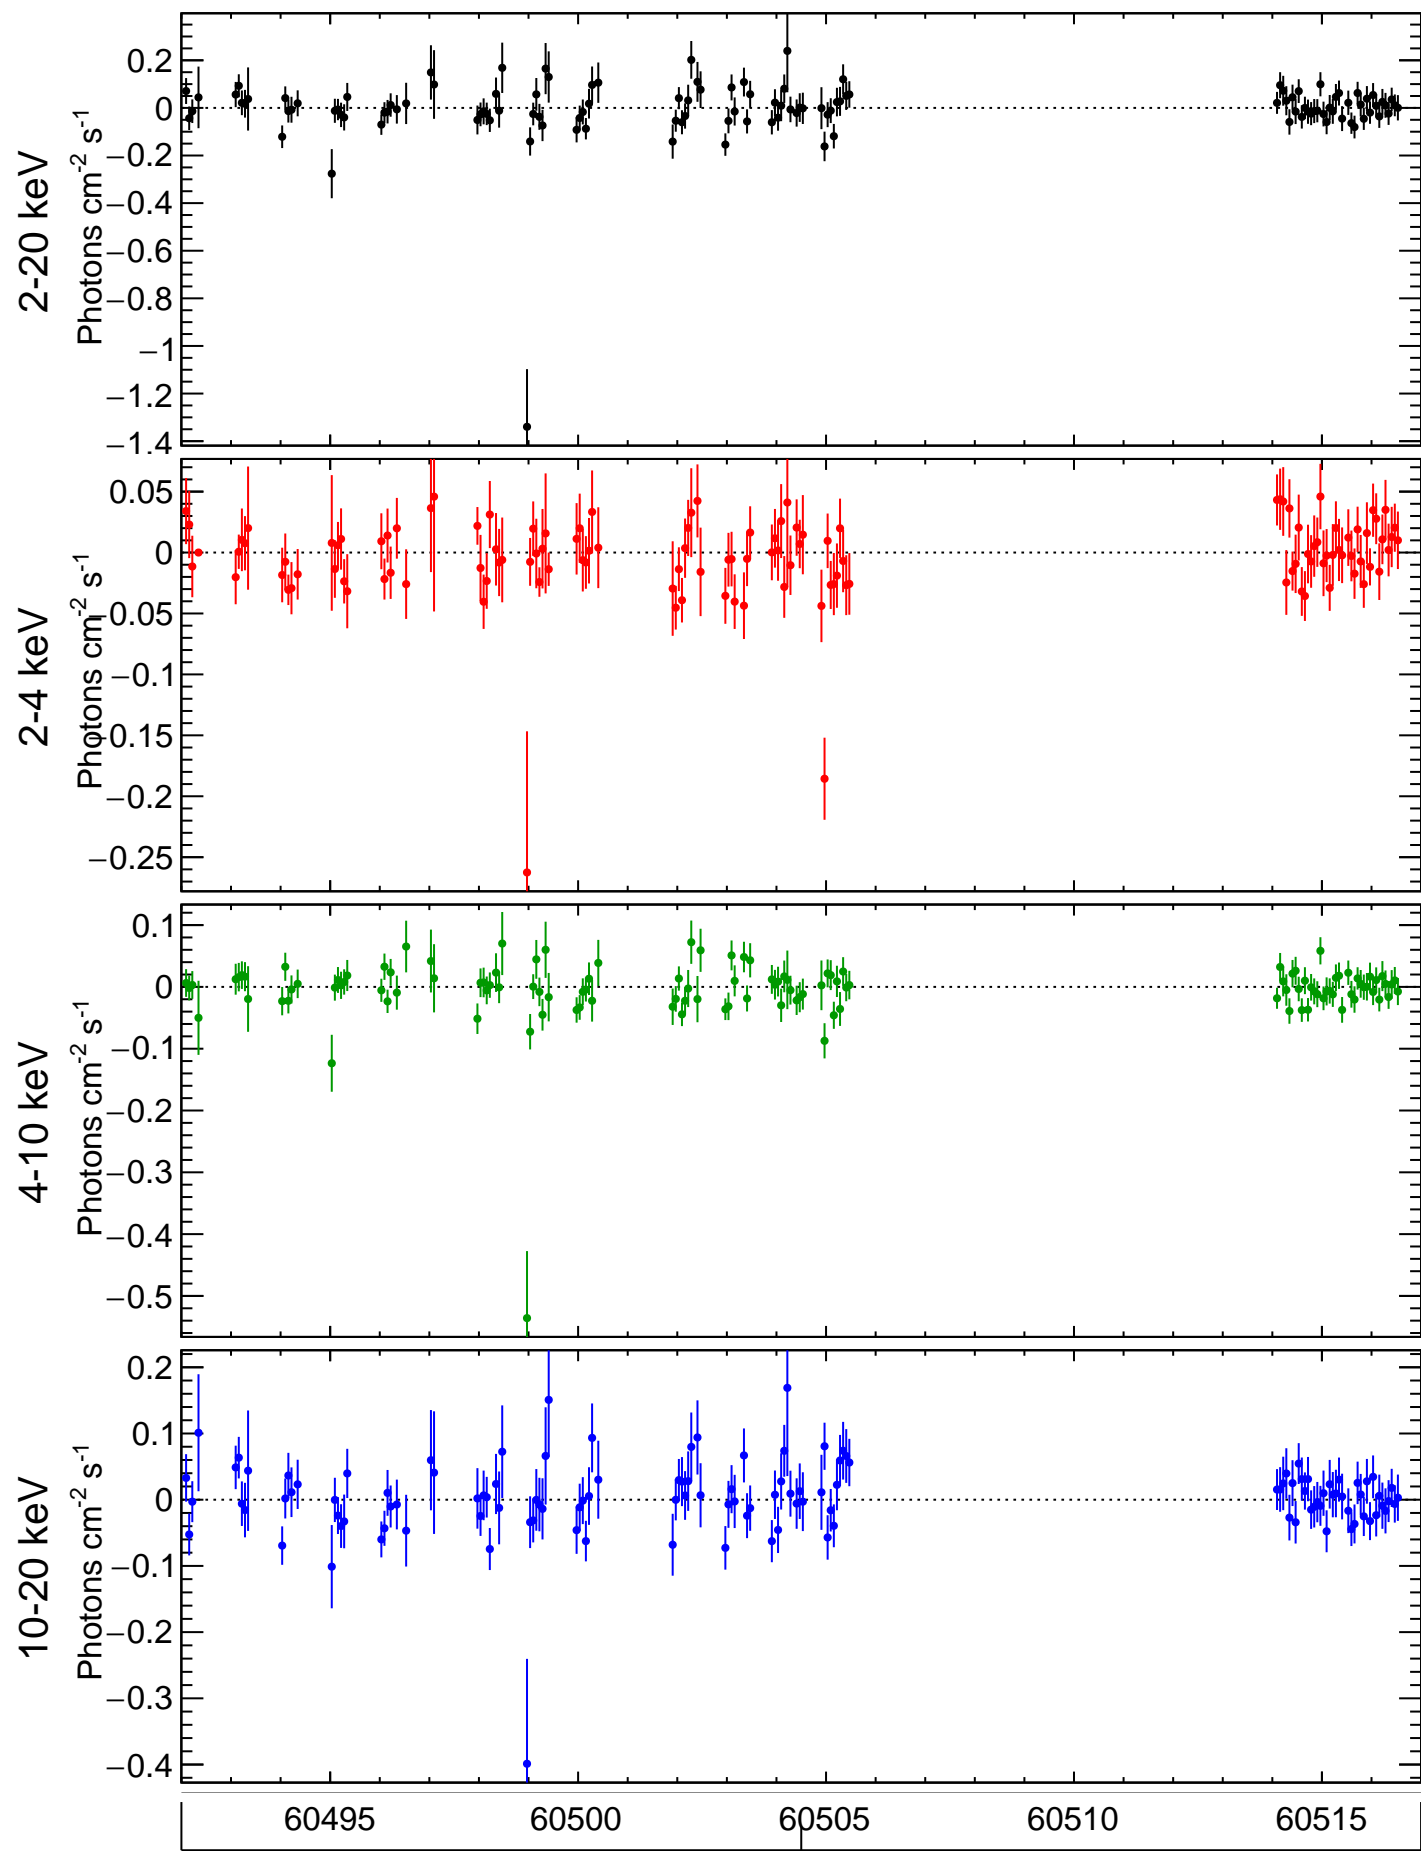

MAXI J1619-383

binsize=1.5h

2024-07-01

2024-07-26