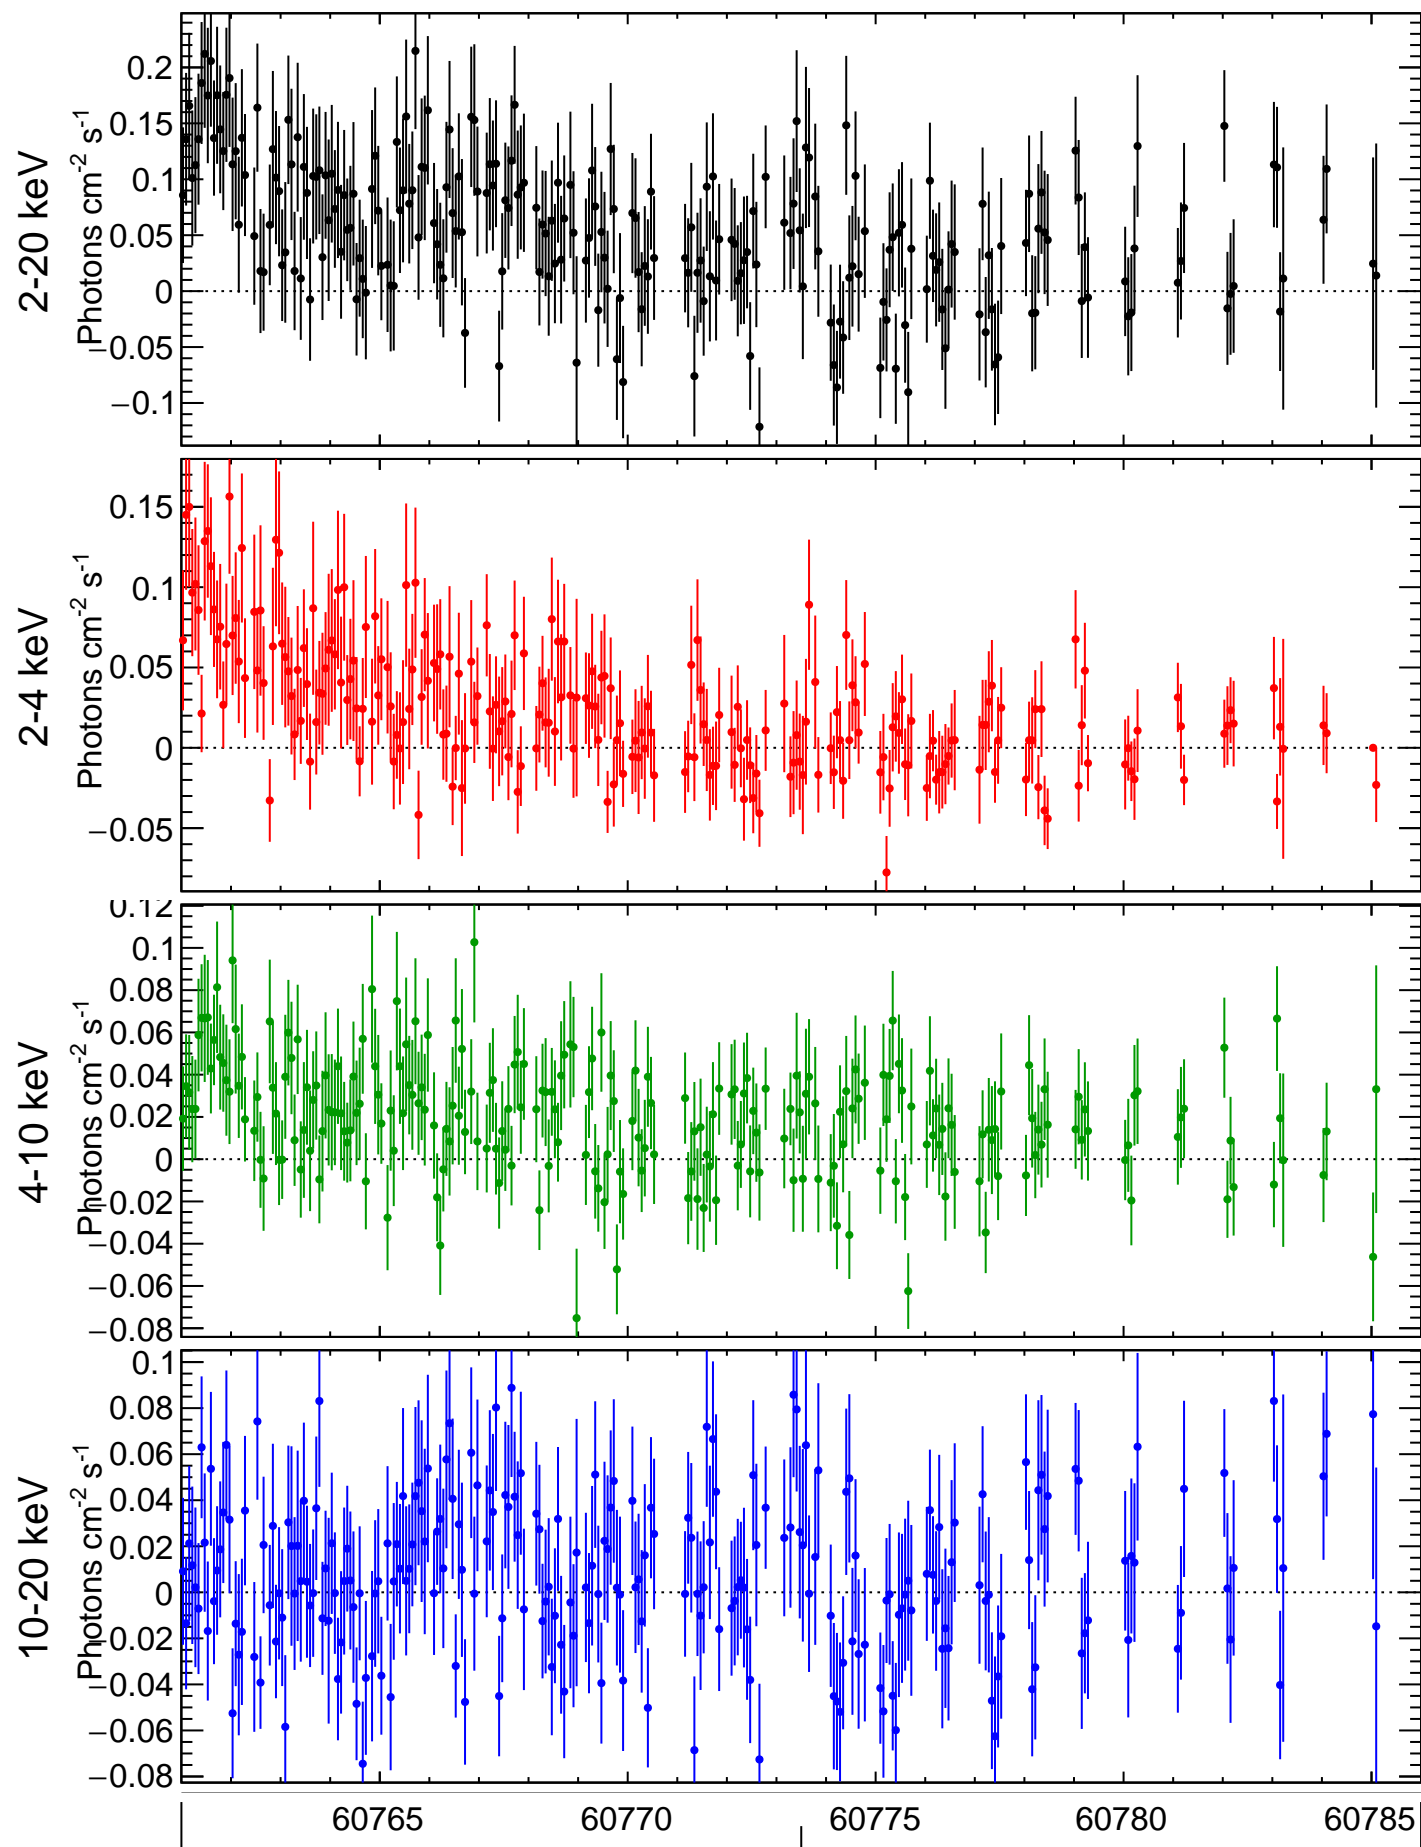

MAXI J1621-501

binsize=1.5h

2025-03-27

2025-04-21