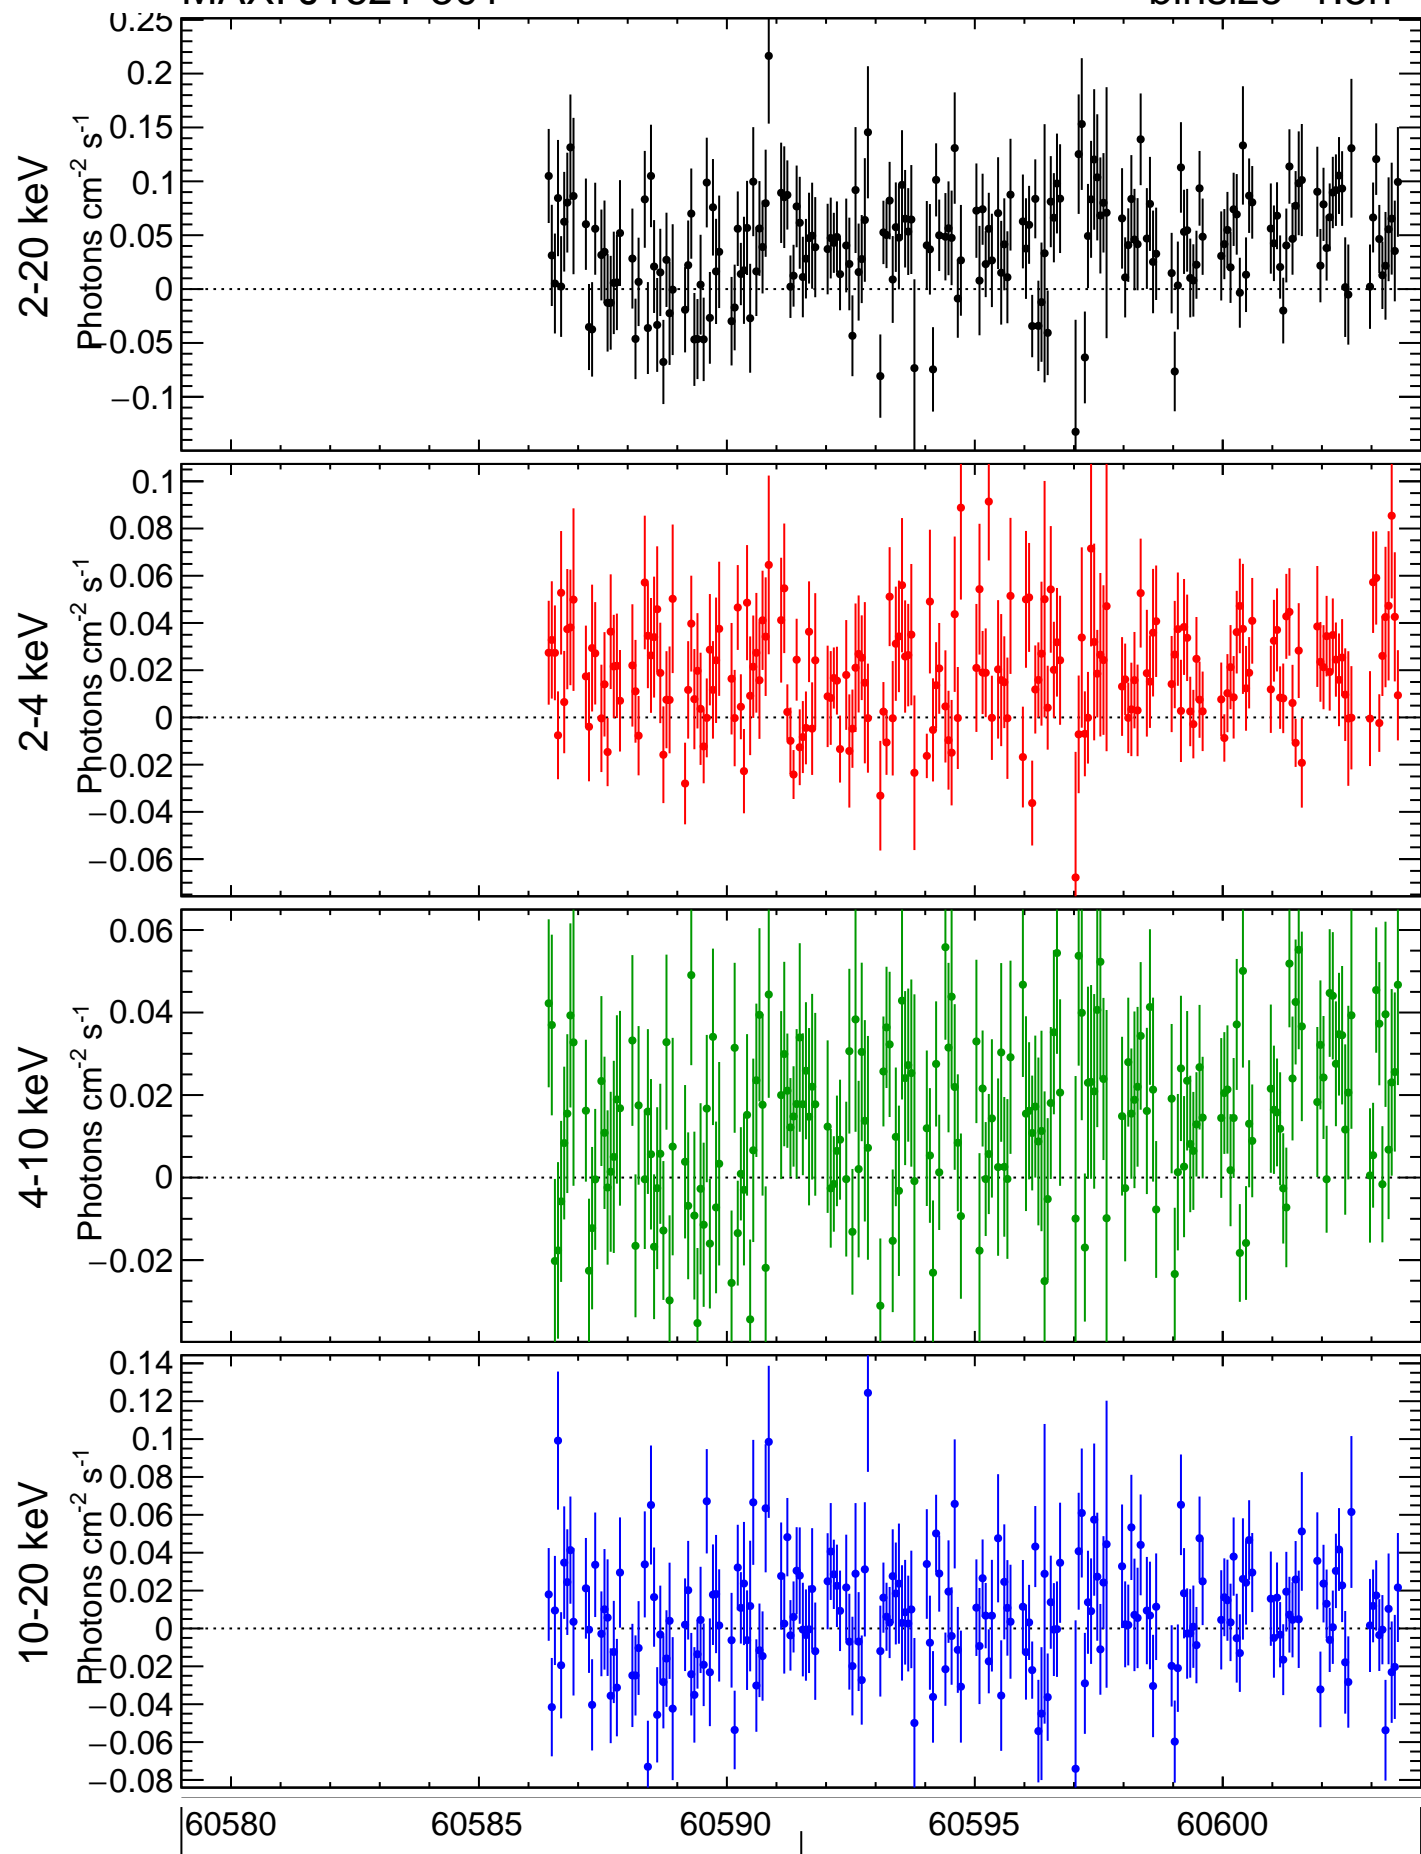

MAXI J1621-501

binsize=1.5h

2024-09-26

2024-10-21