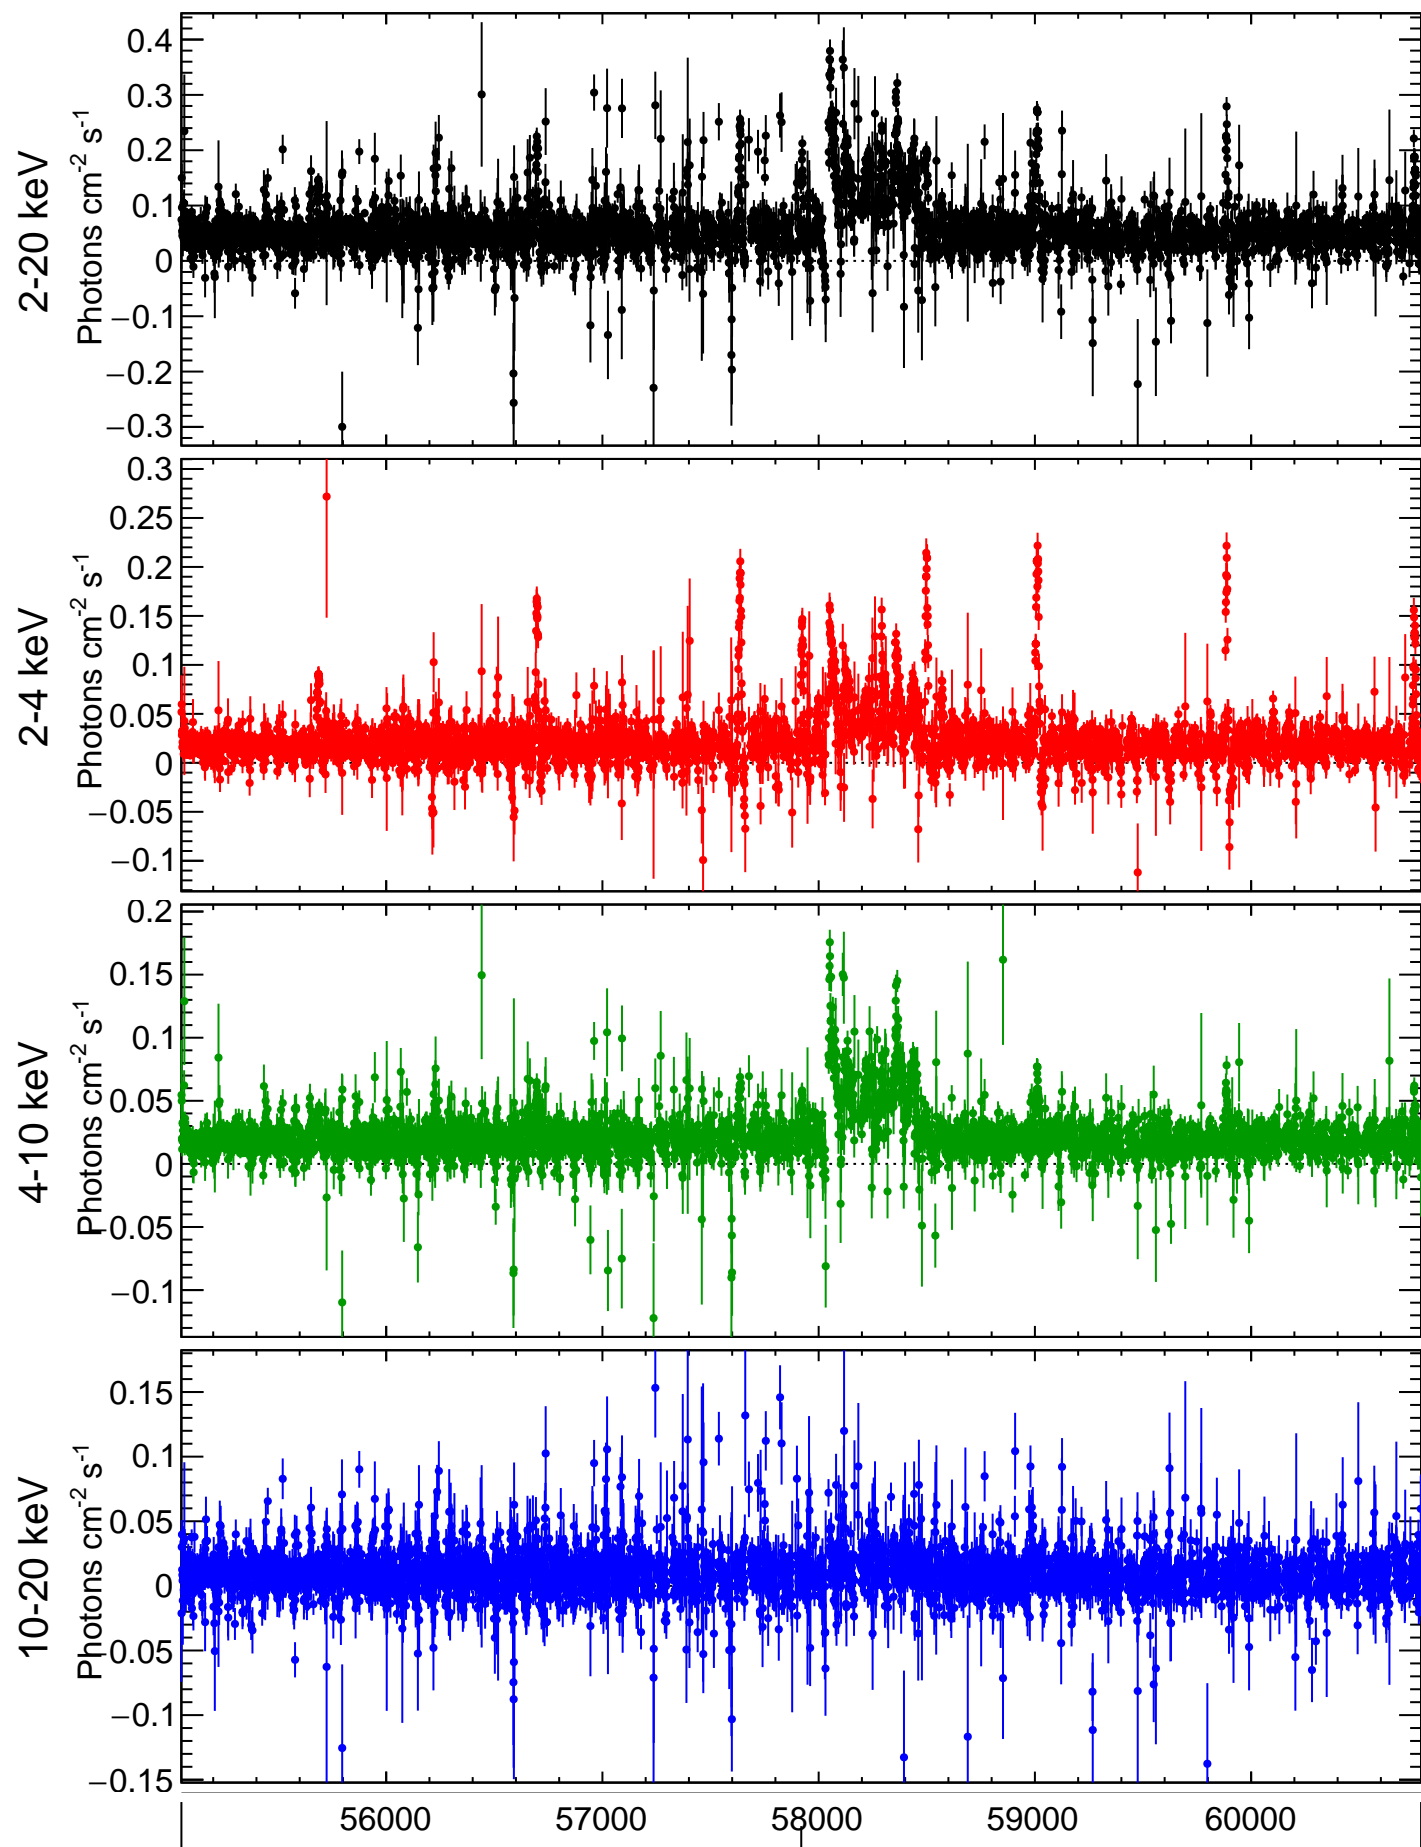

MAXI J1621-501

binsize=24.0h

2009-08-10

2025-04-21