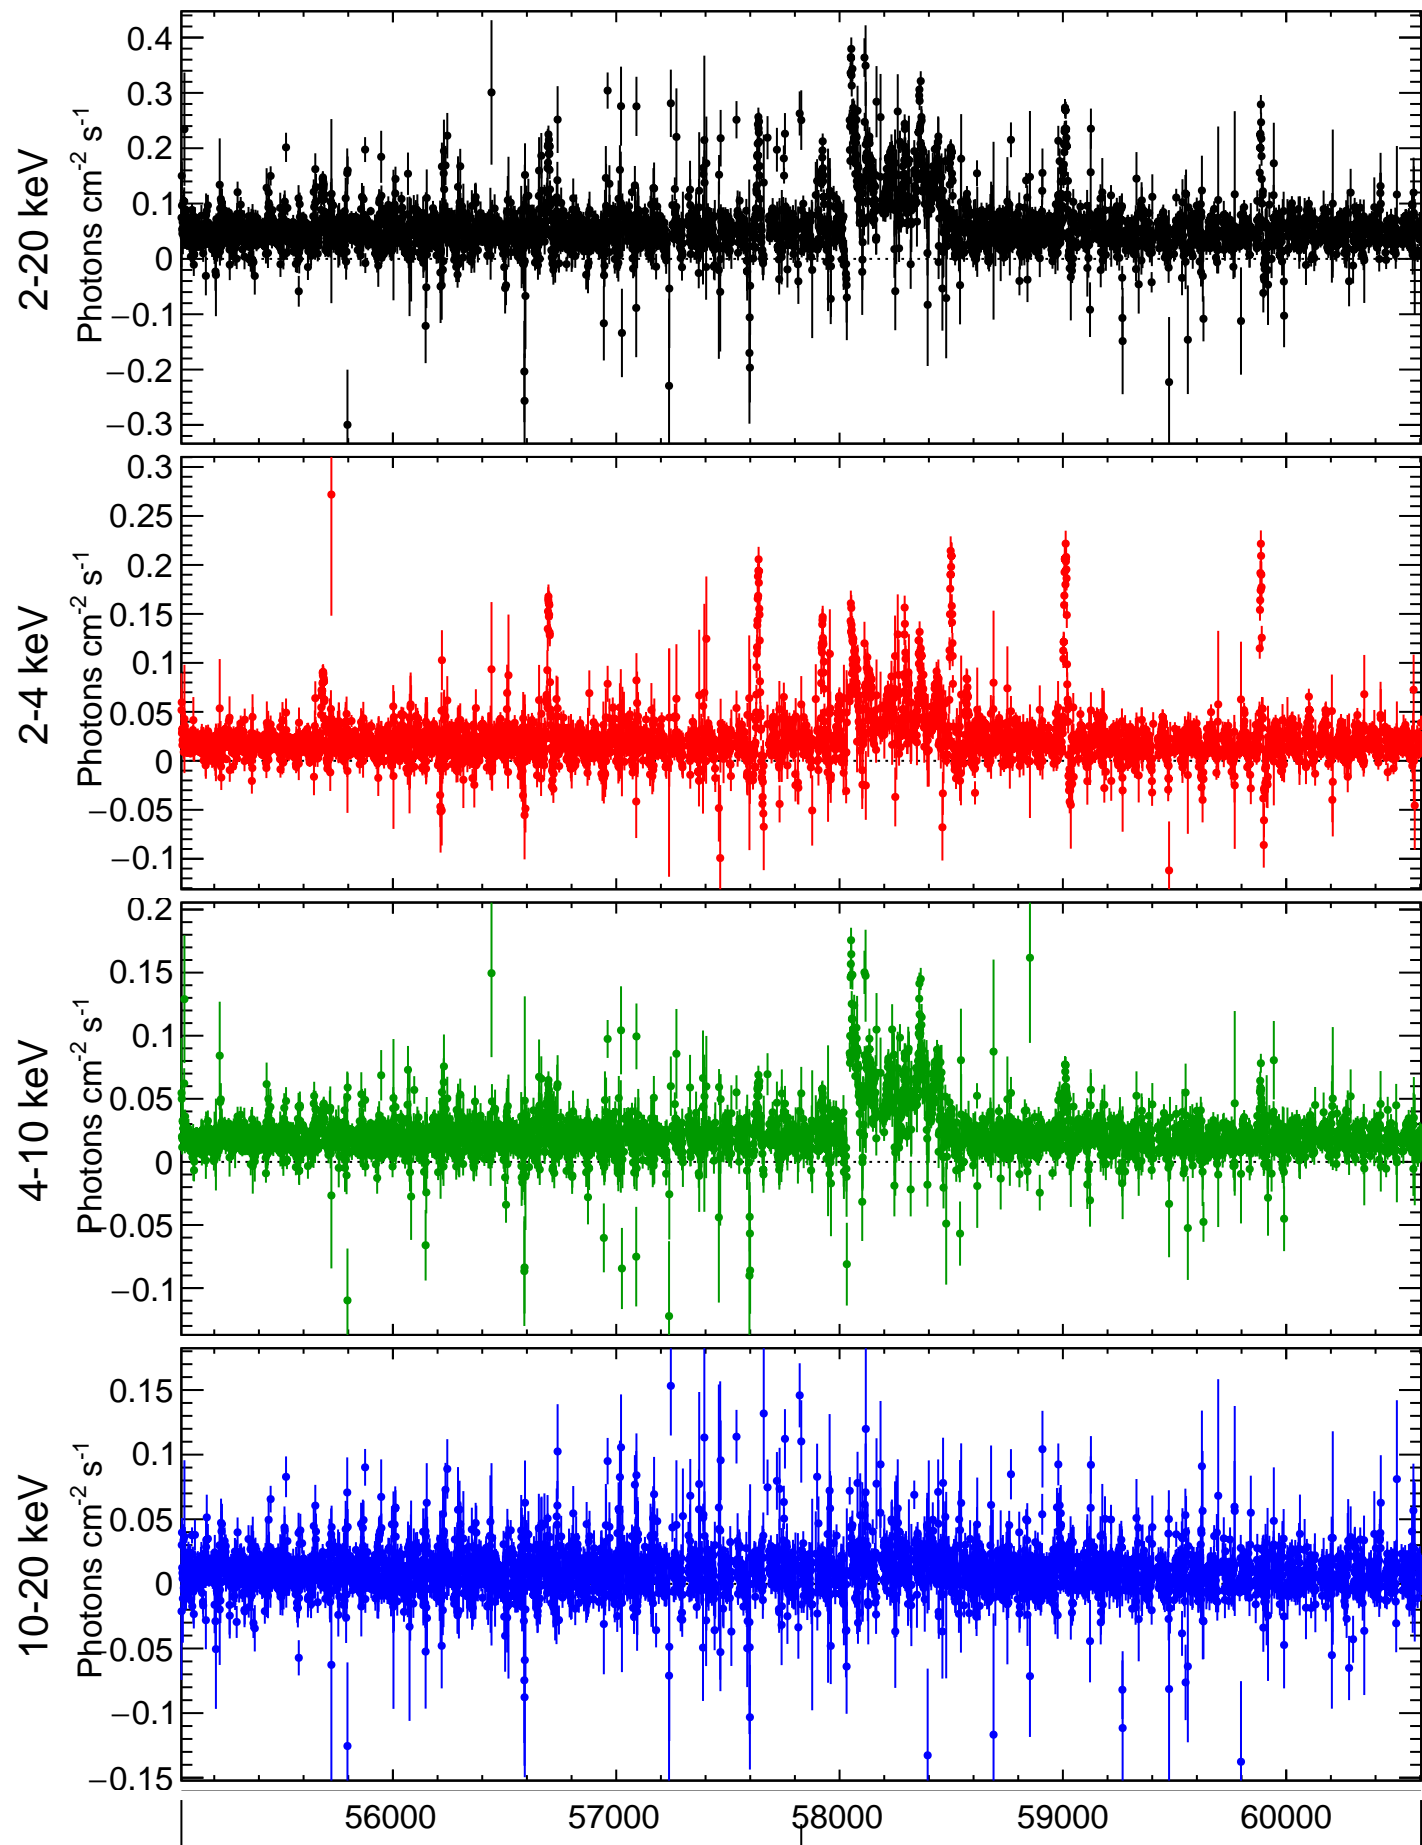

MAXI J1621-501

binsize=24.0h

2009-08-10

2024-10-21