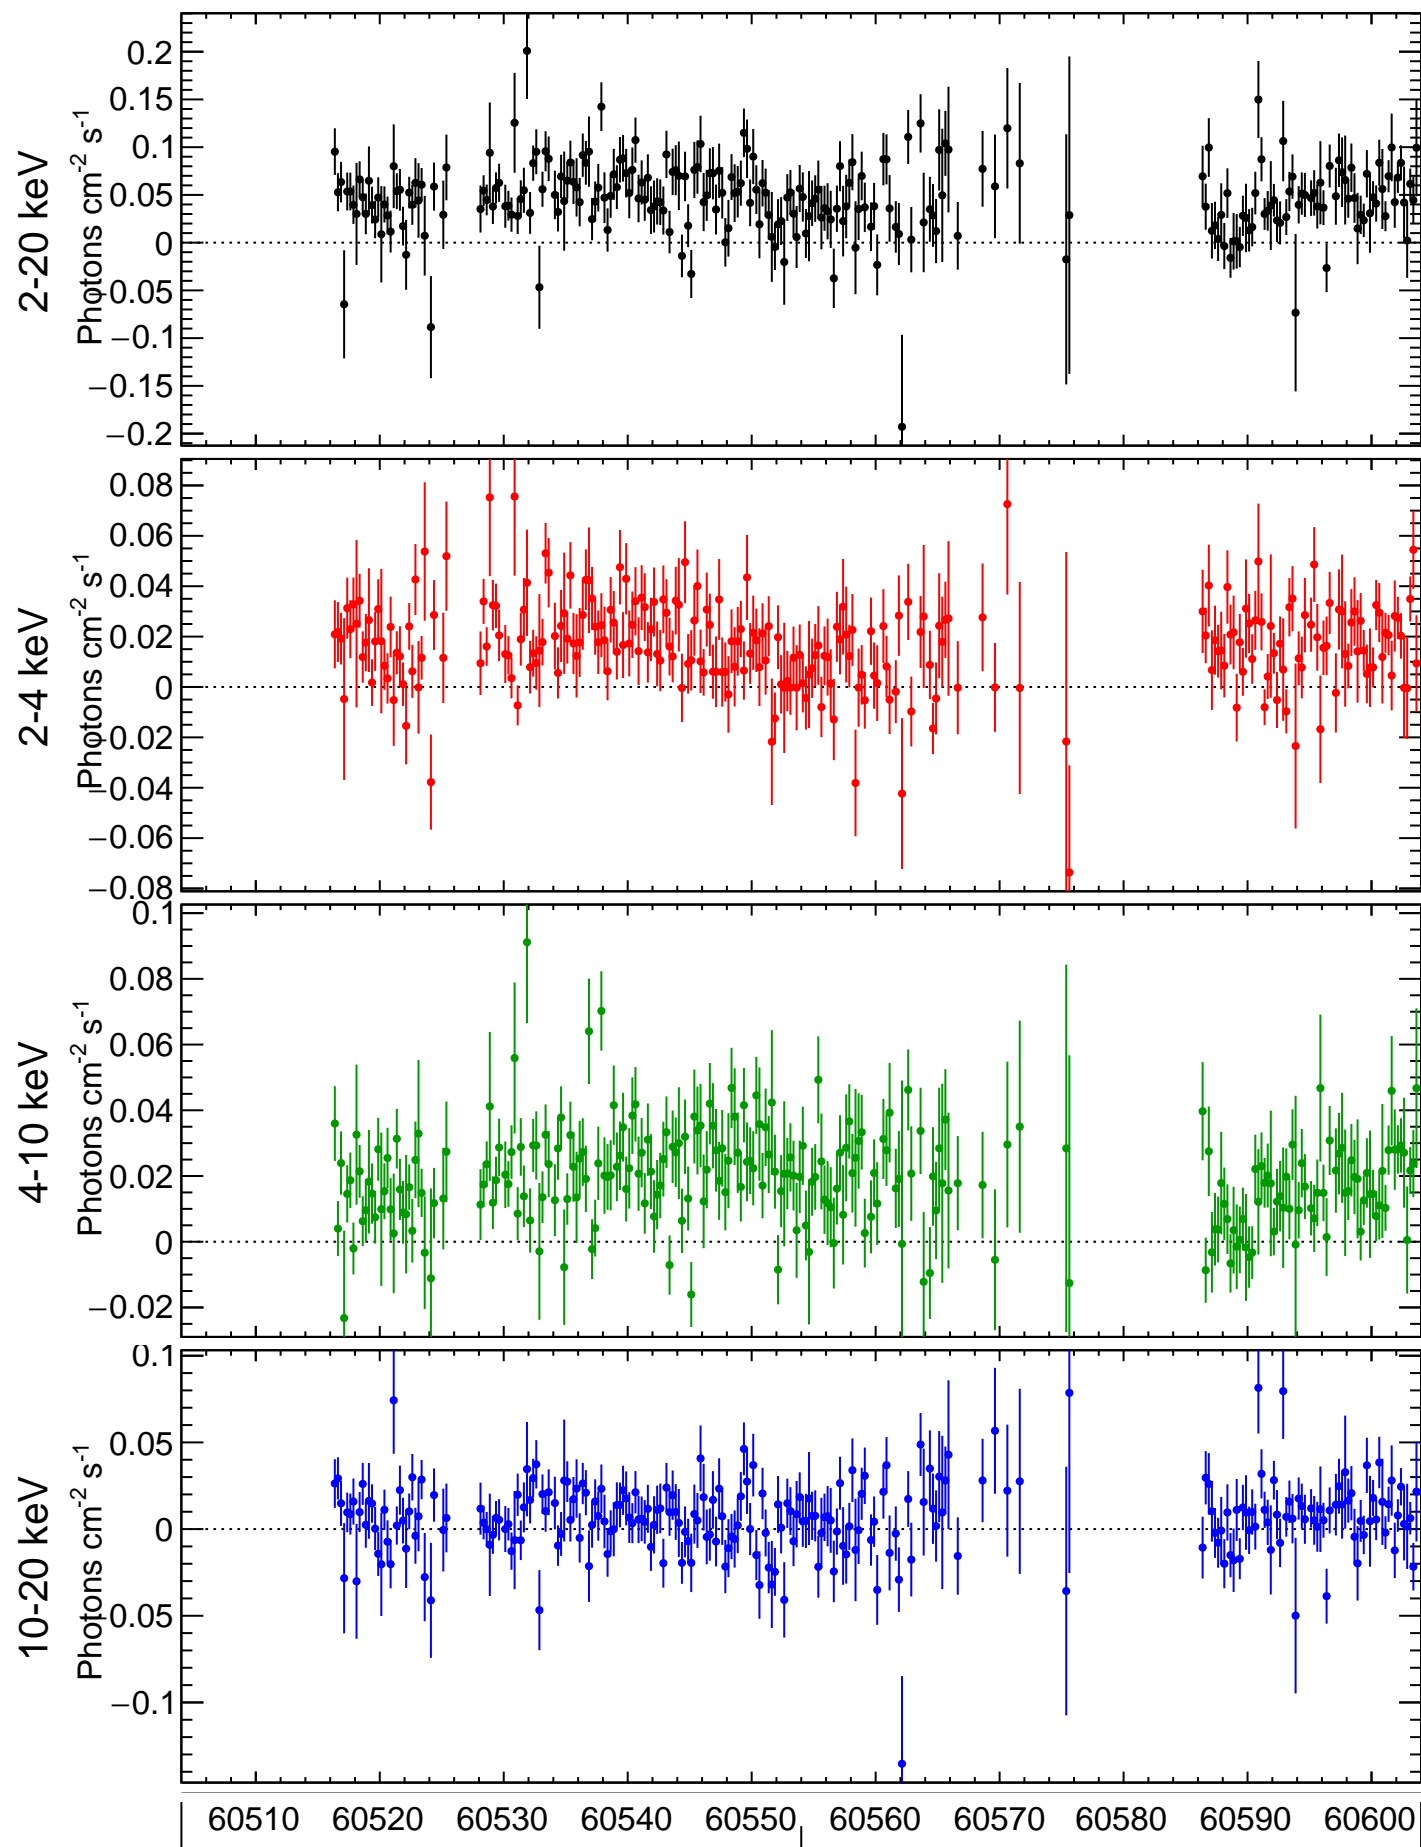

MAXI J1621-501

binsize=6.0h

2024-07-13

2024-10-21