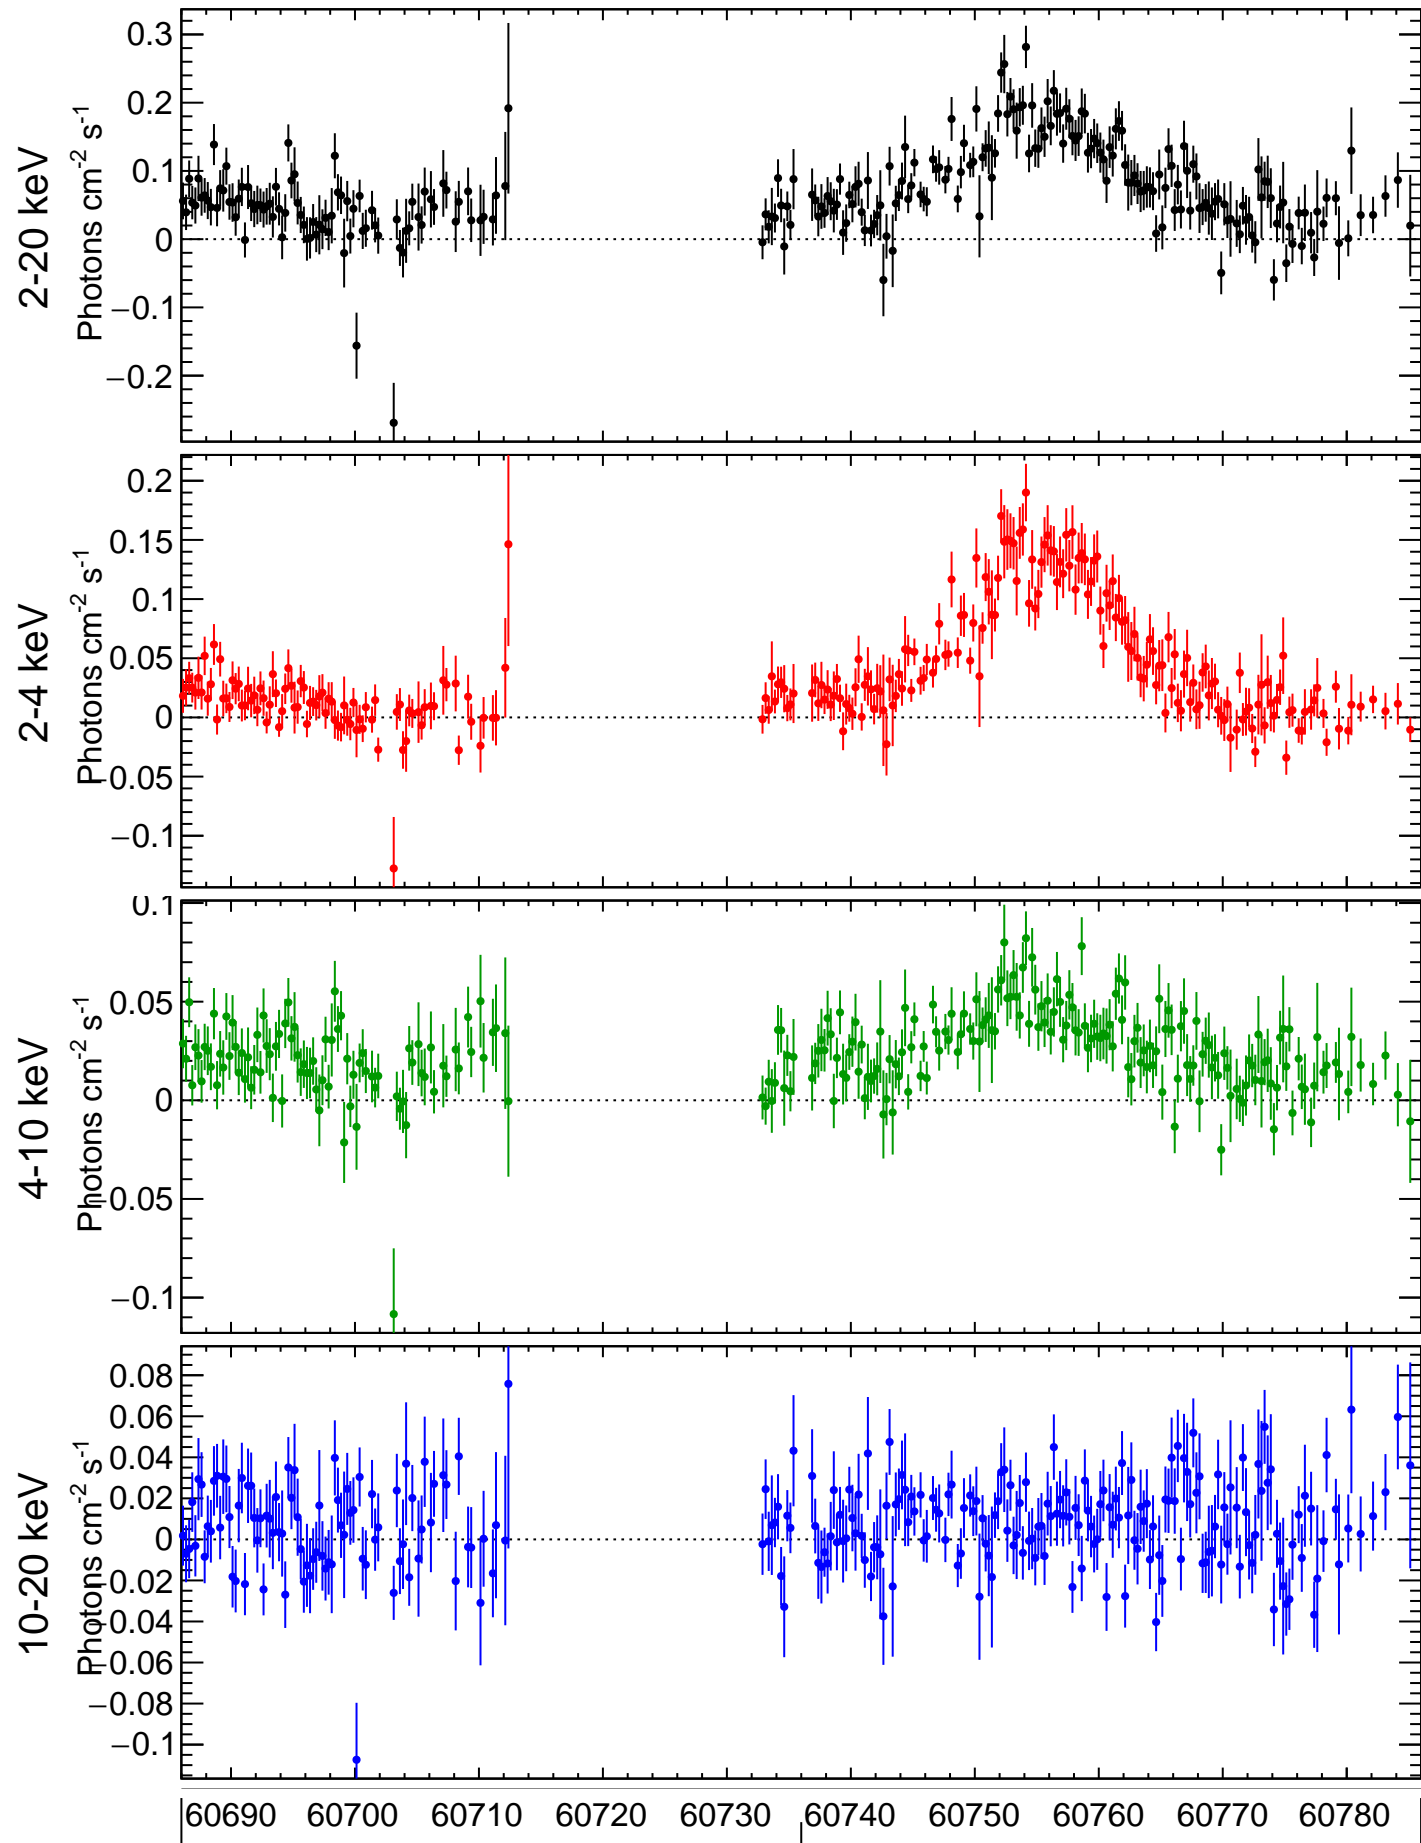

MAXI J1621-501

binsize=6.0h

2025-01-11

2025-04-21