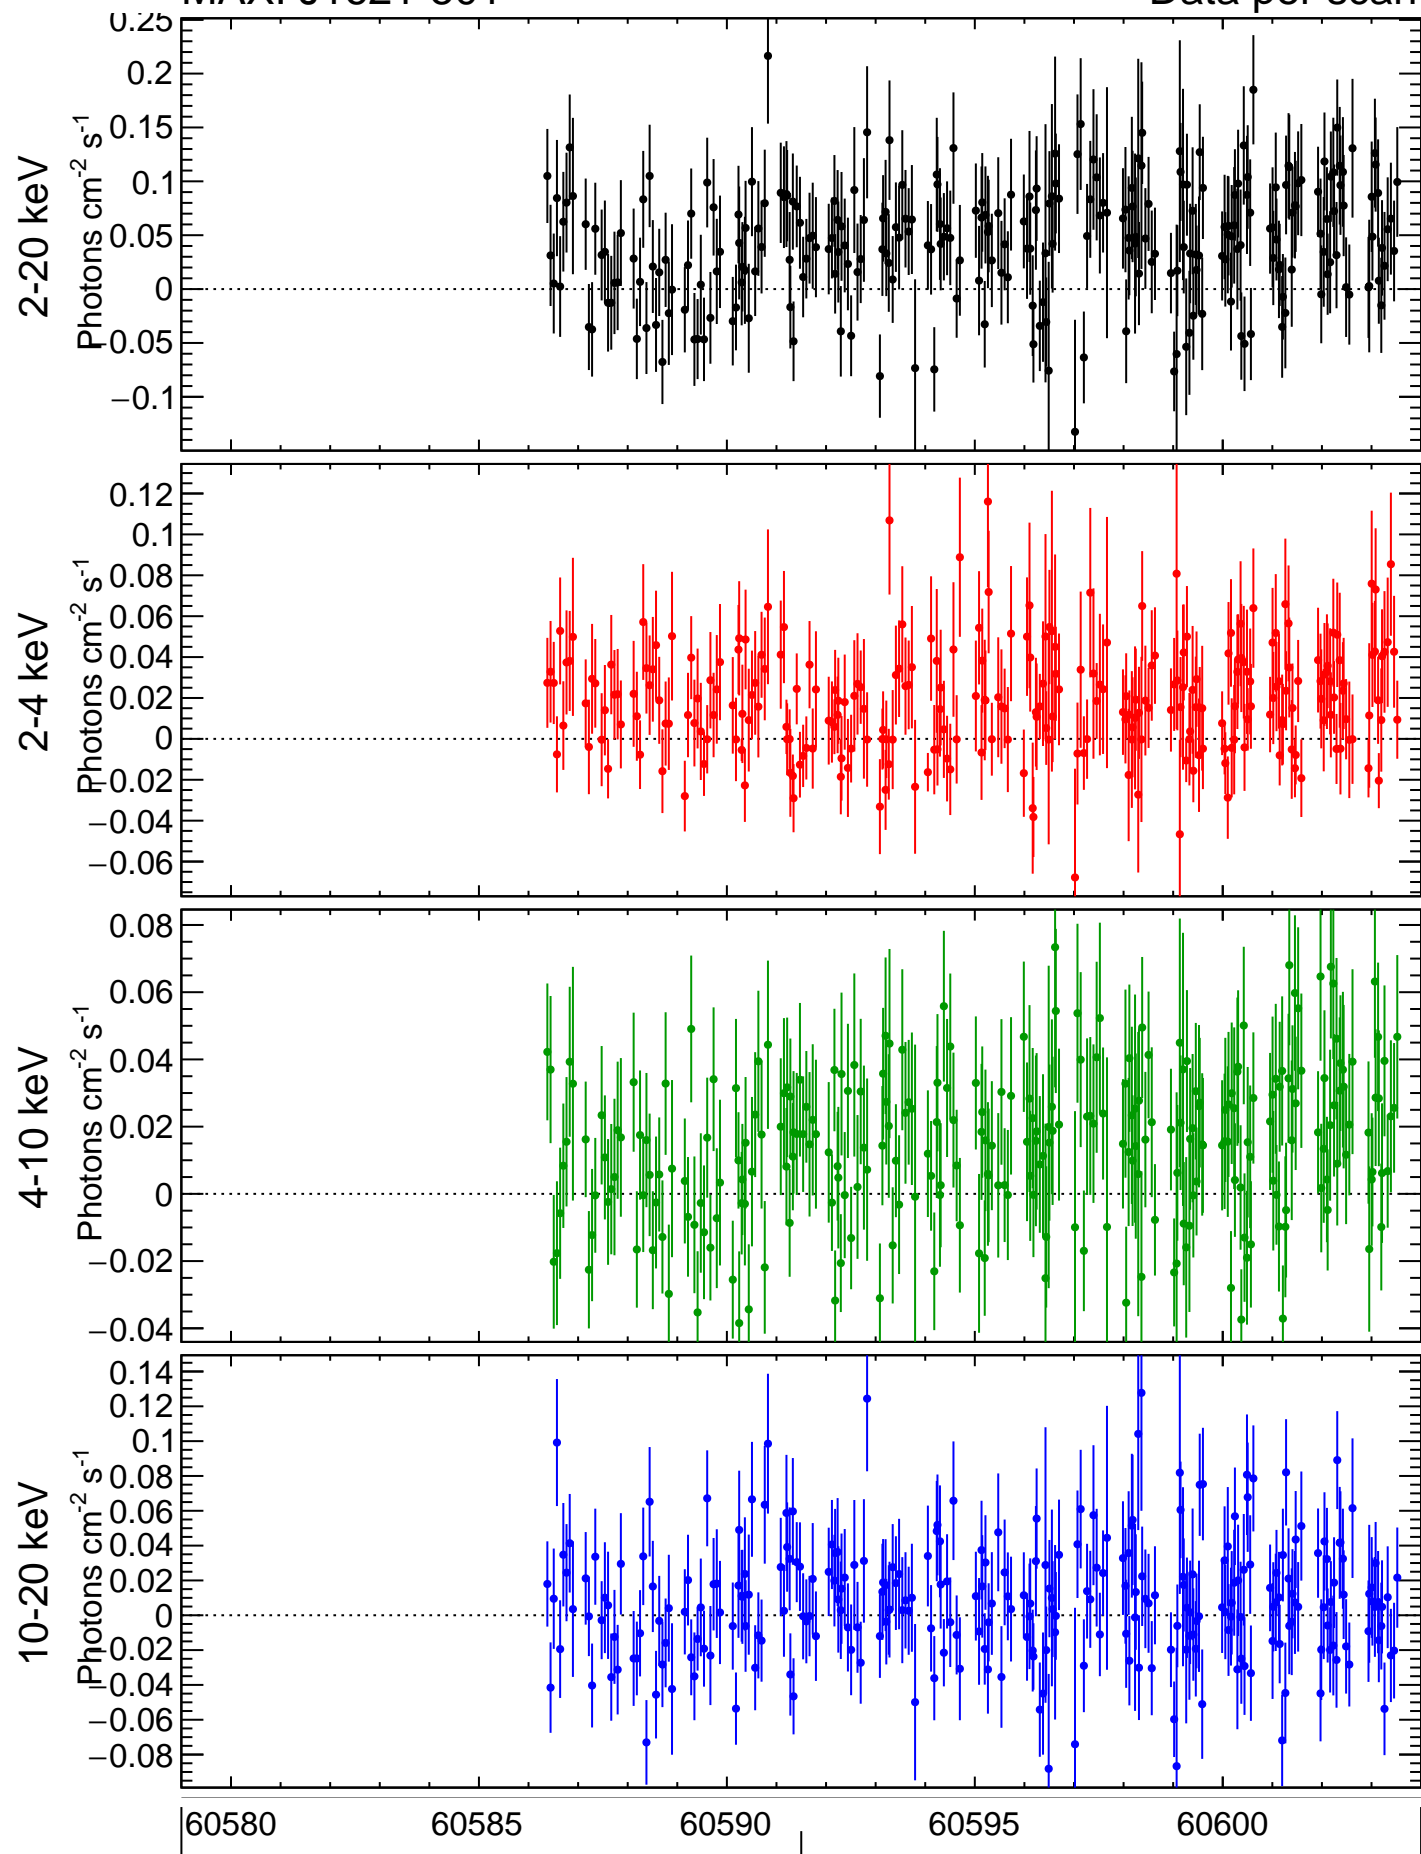

MAXI J1621-501

Data per scan

2024-09-26

2024-10-21