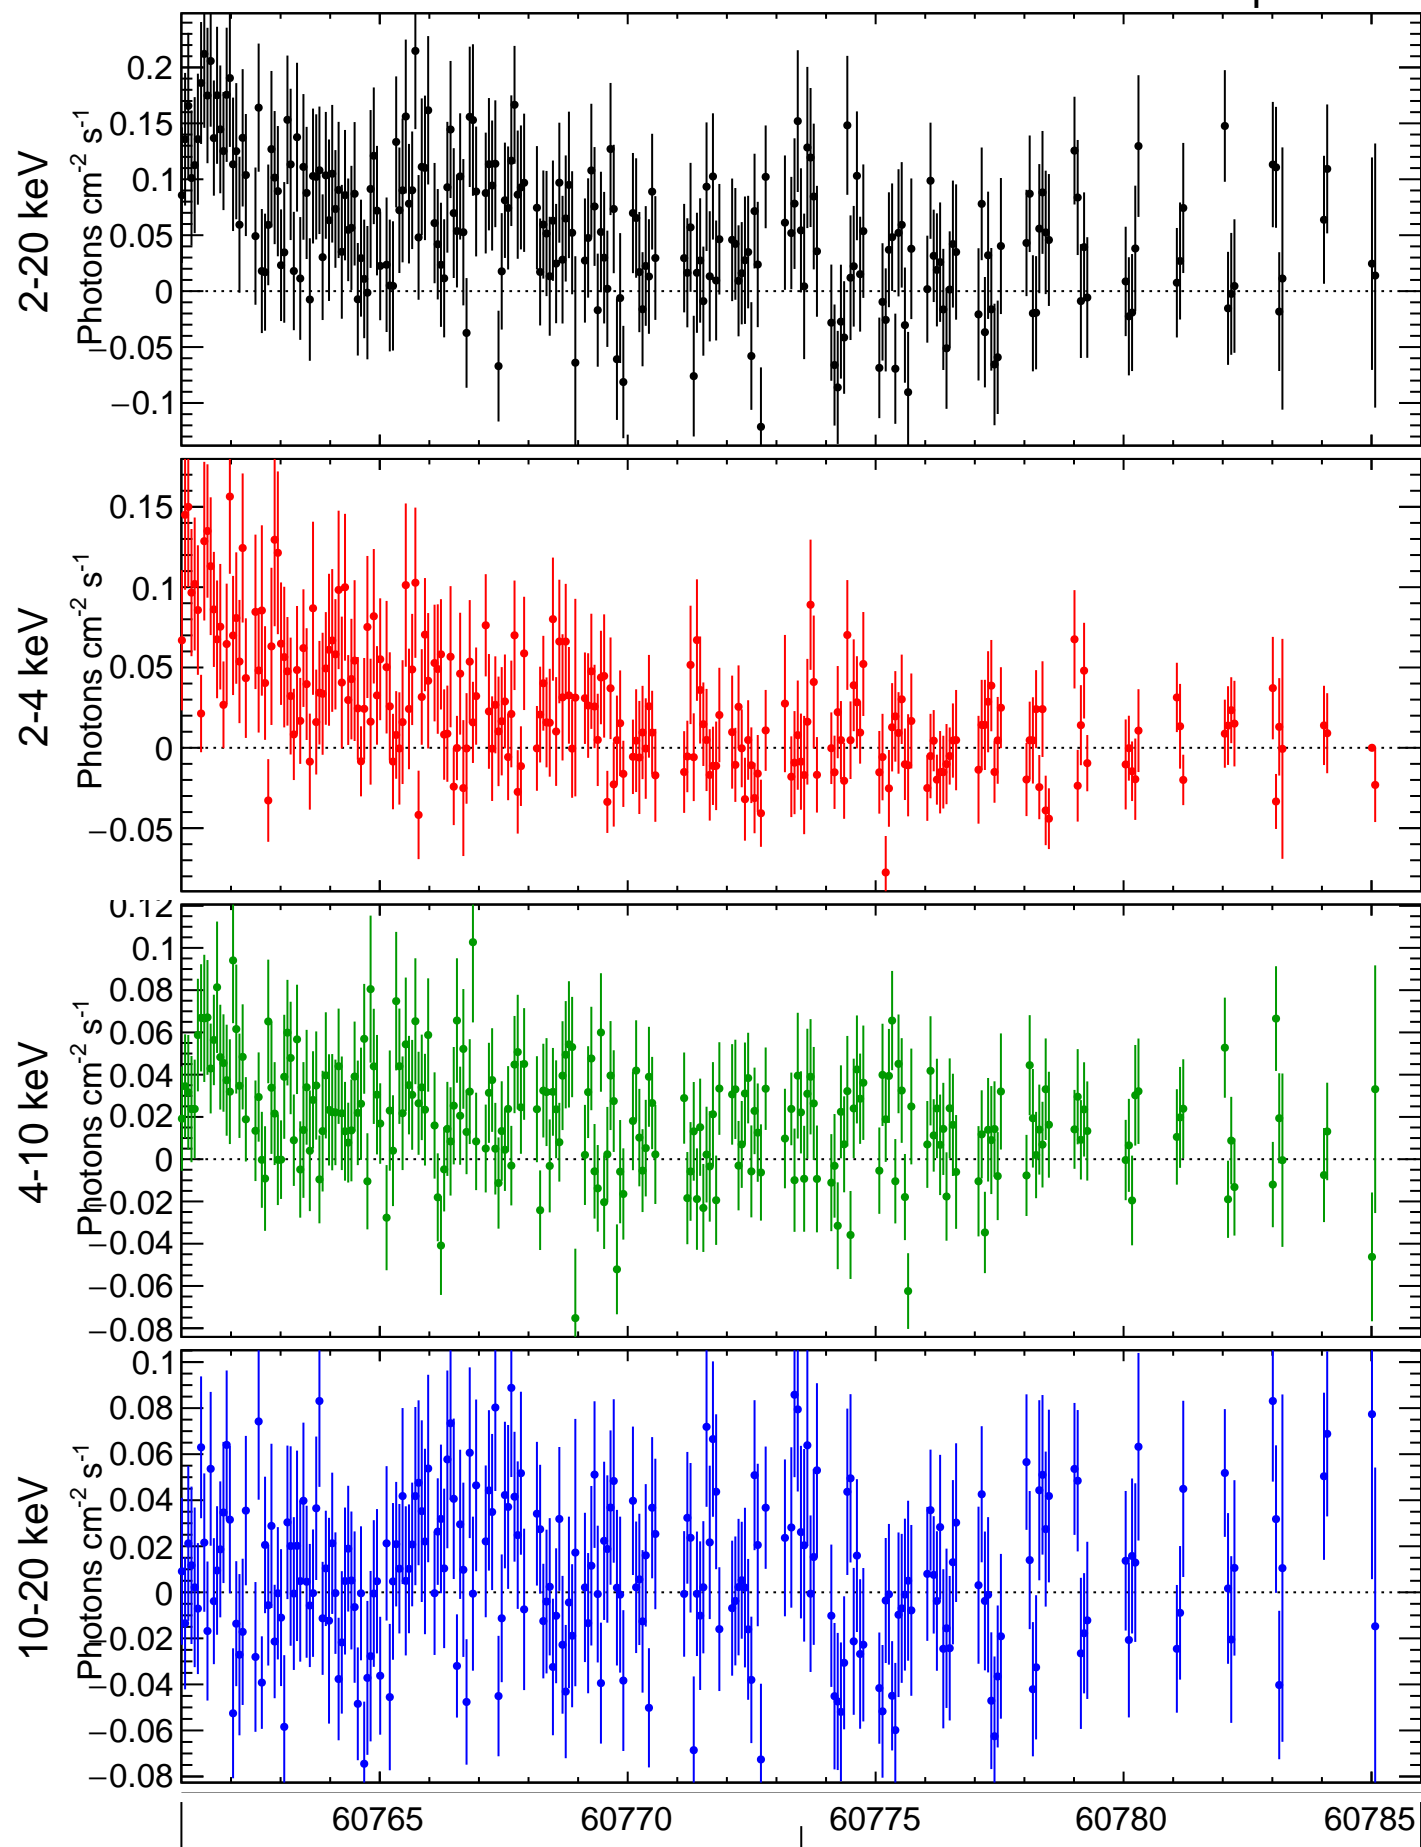

MAXI J1621-501

Data per scan

2025-03-27

2025-04-21