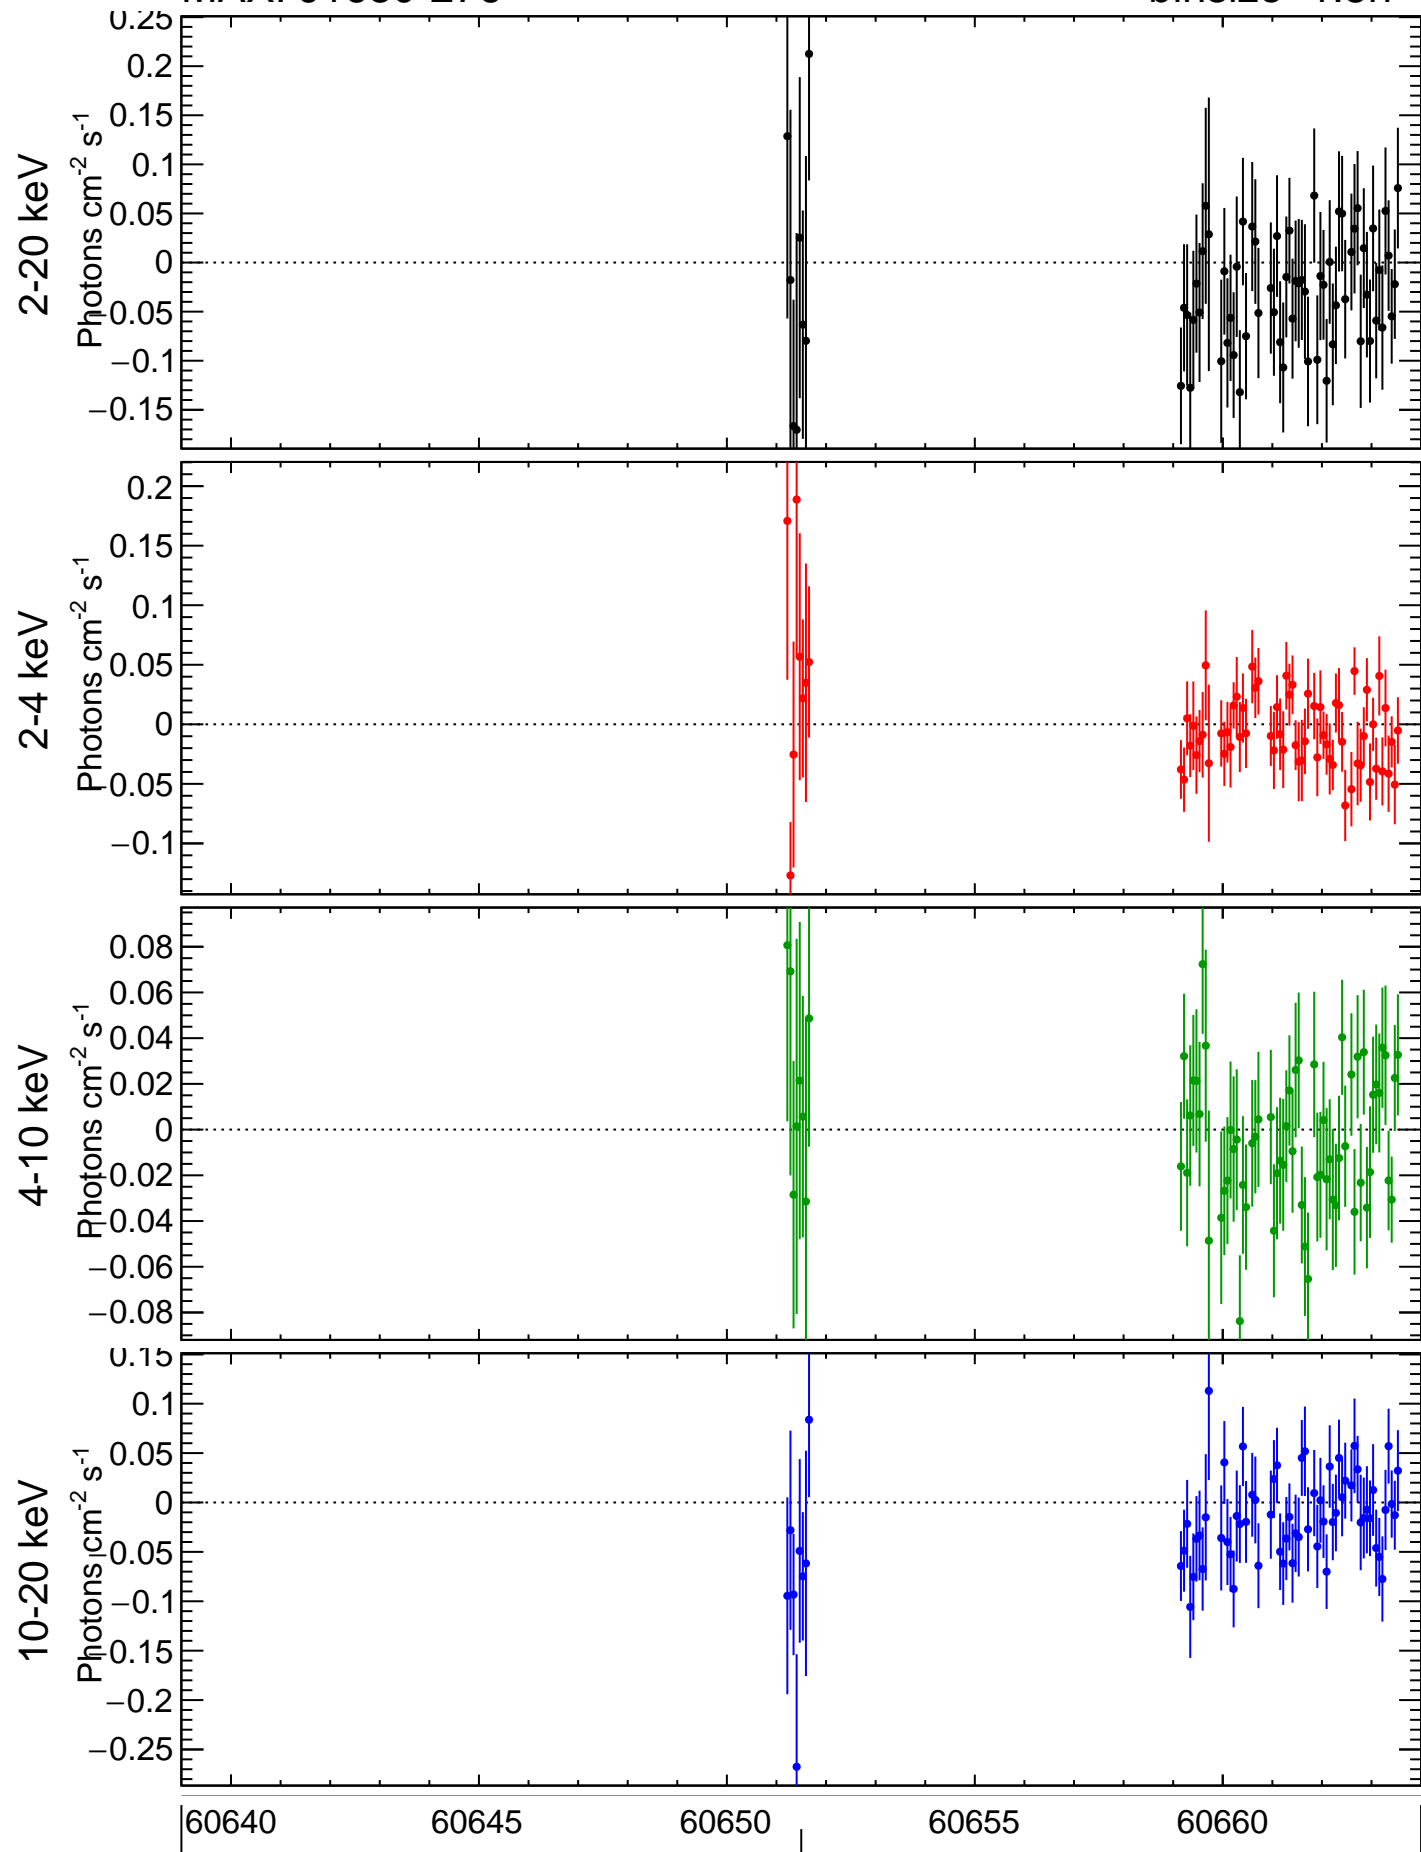

MAXI J1630-276

binsize=1.5h

2024-11-25

2024-12-20