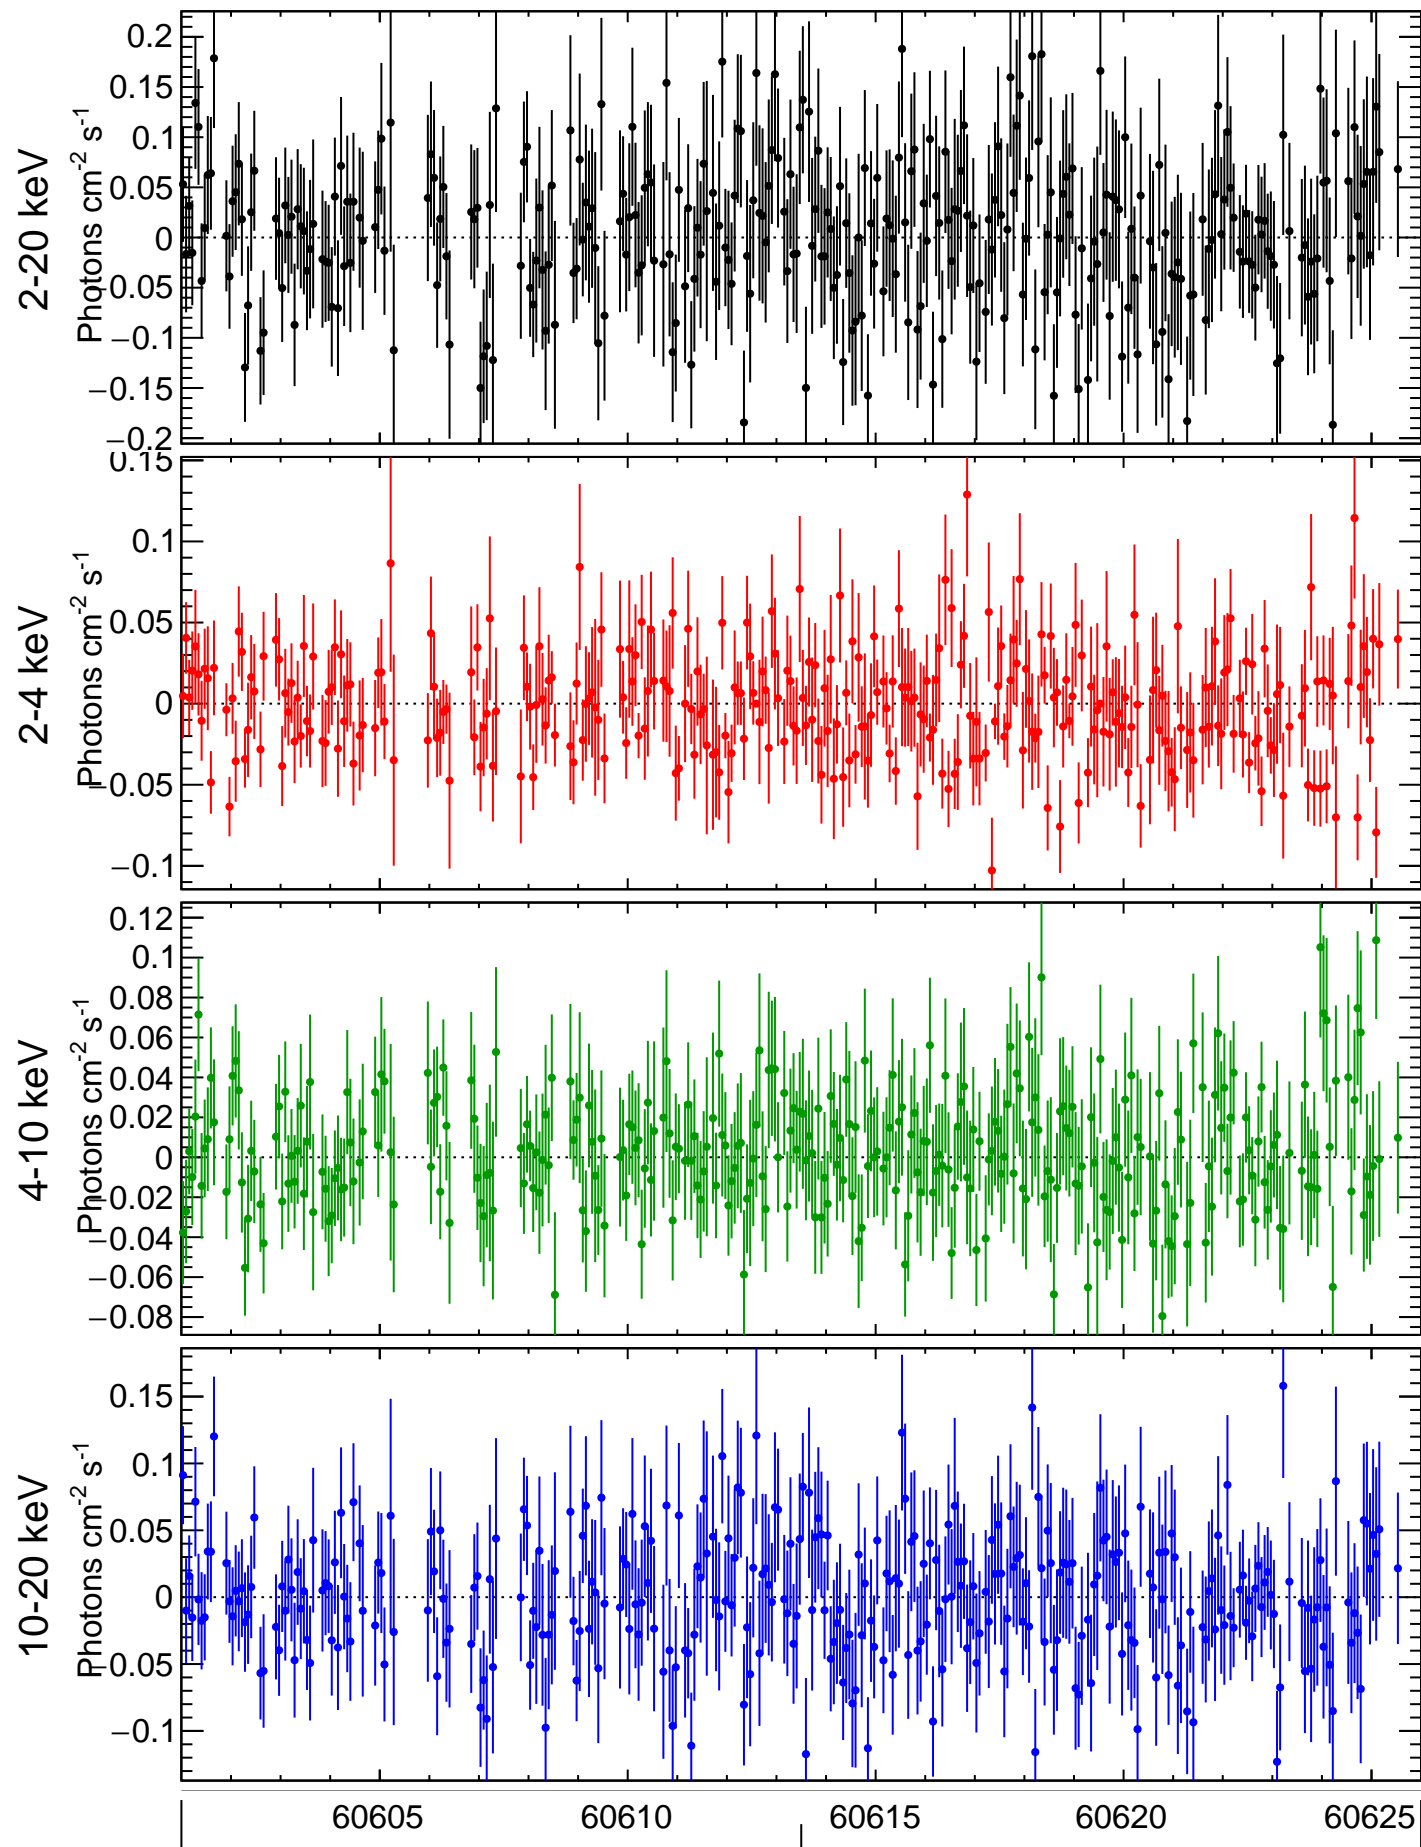

MAXI J1630-276

binsize=1.5h

2024-10-18

2024-11-12