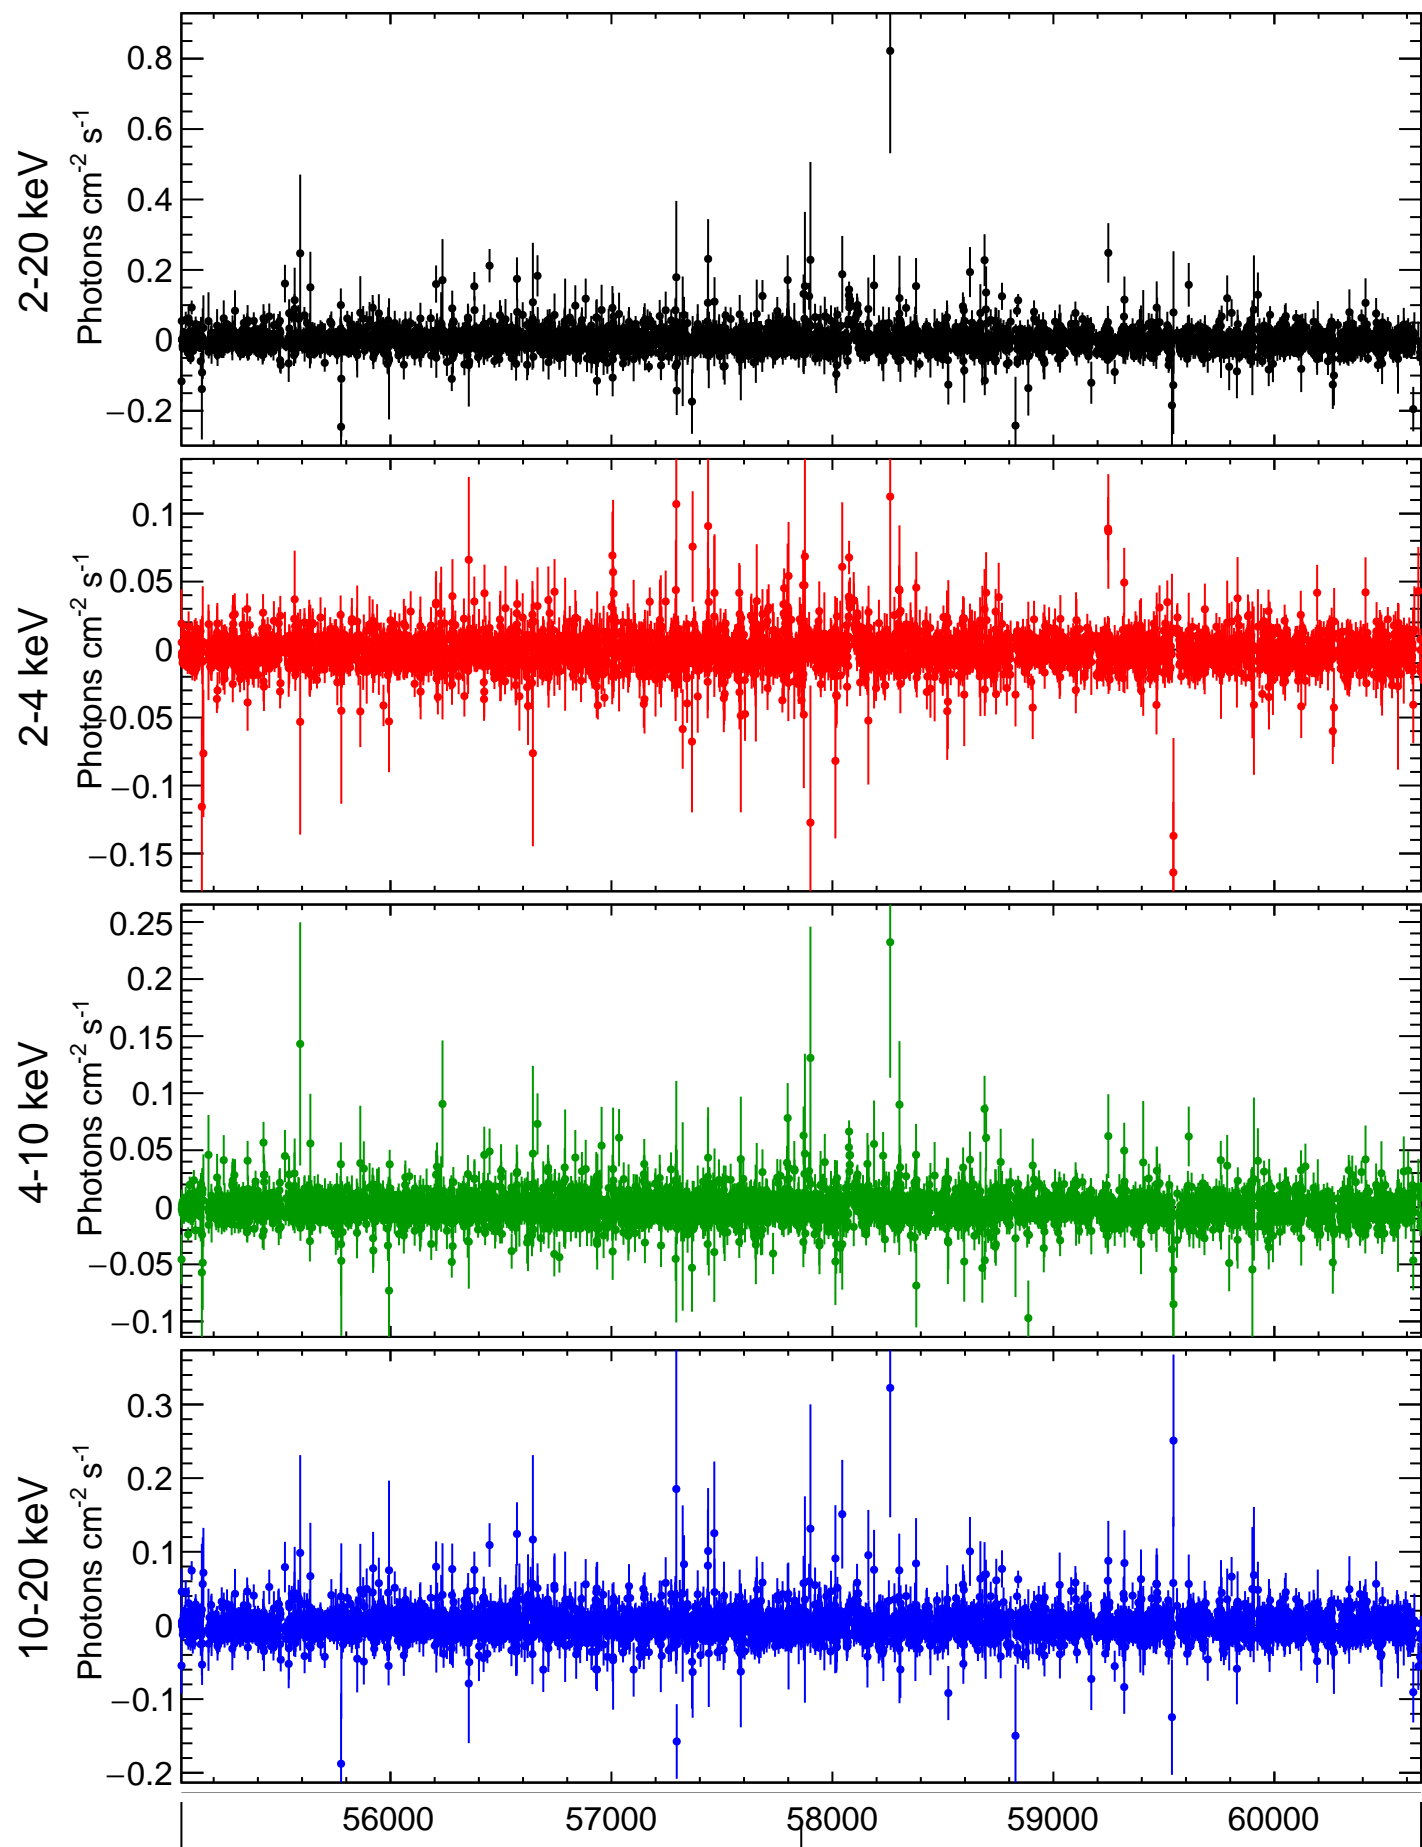

MAXI J1630-276

binsize=24.0h

2009-08-11

2024-12-20