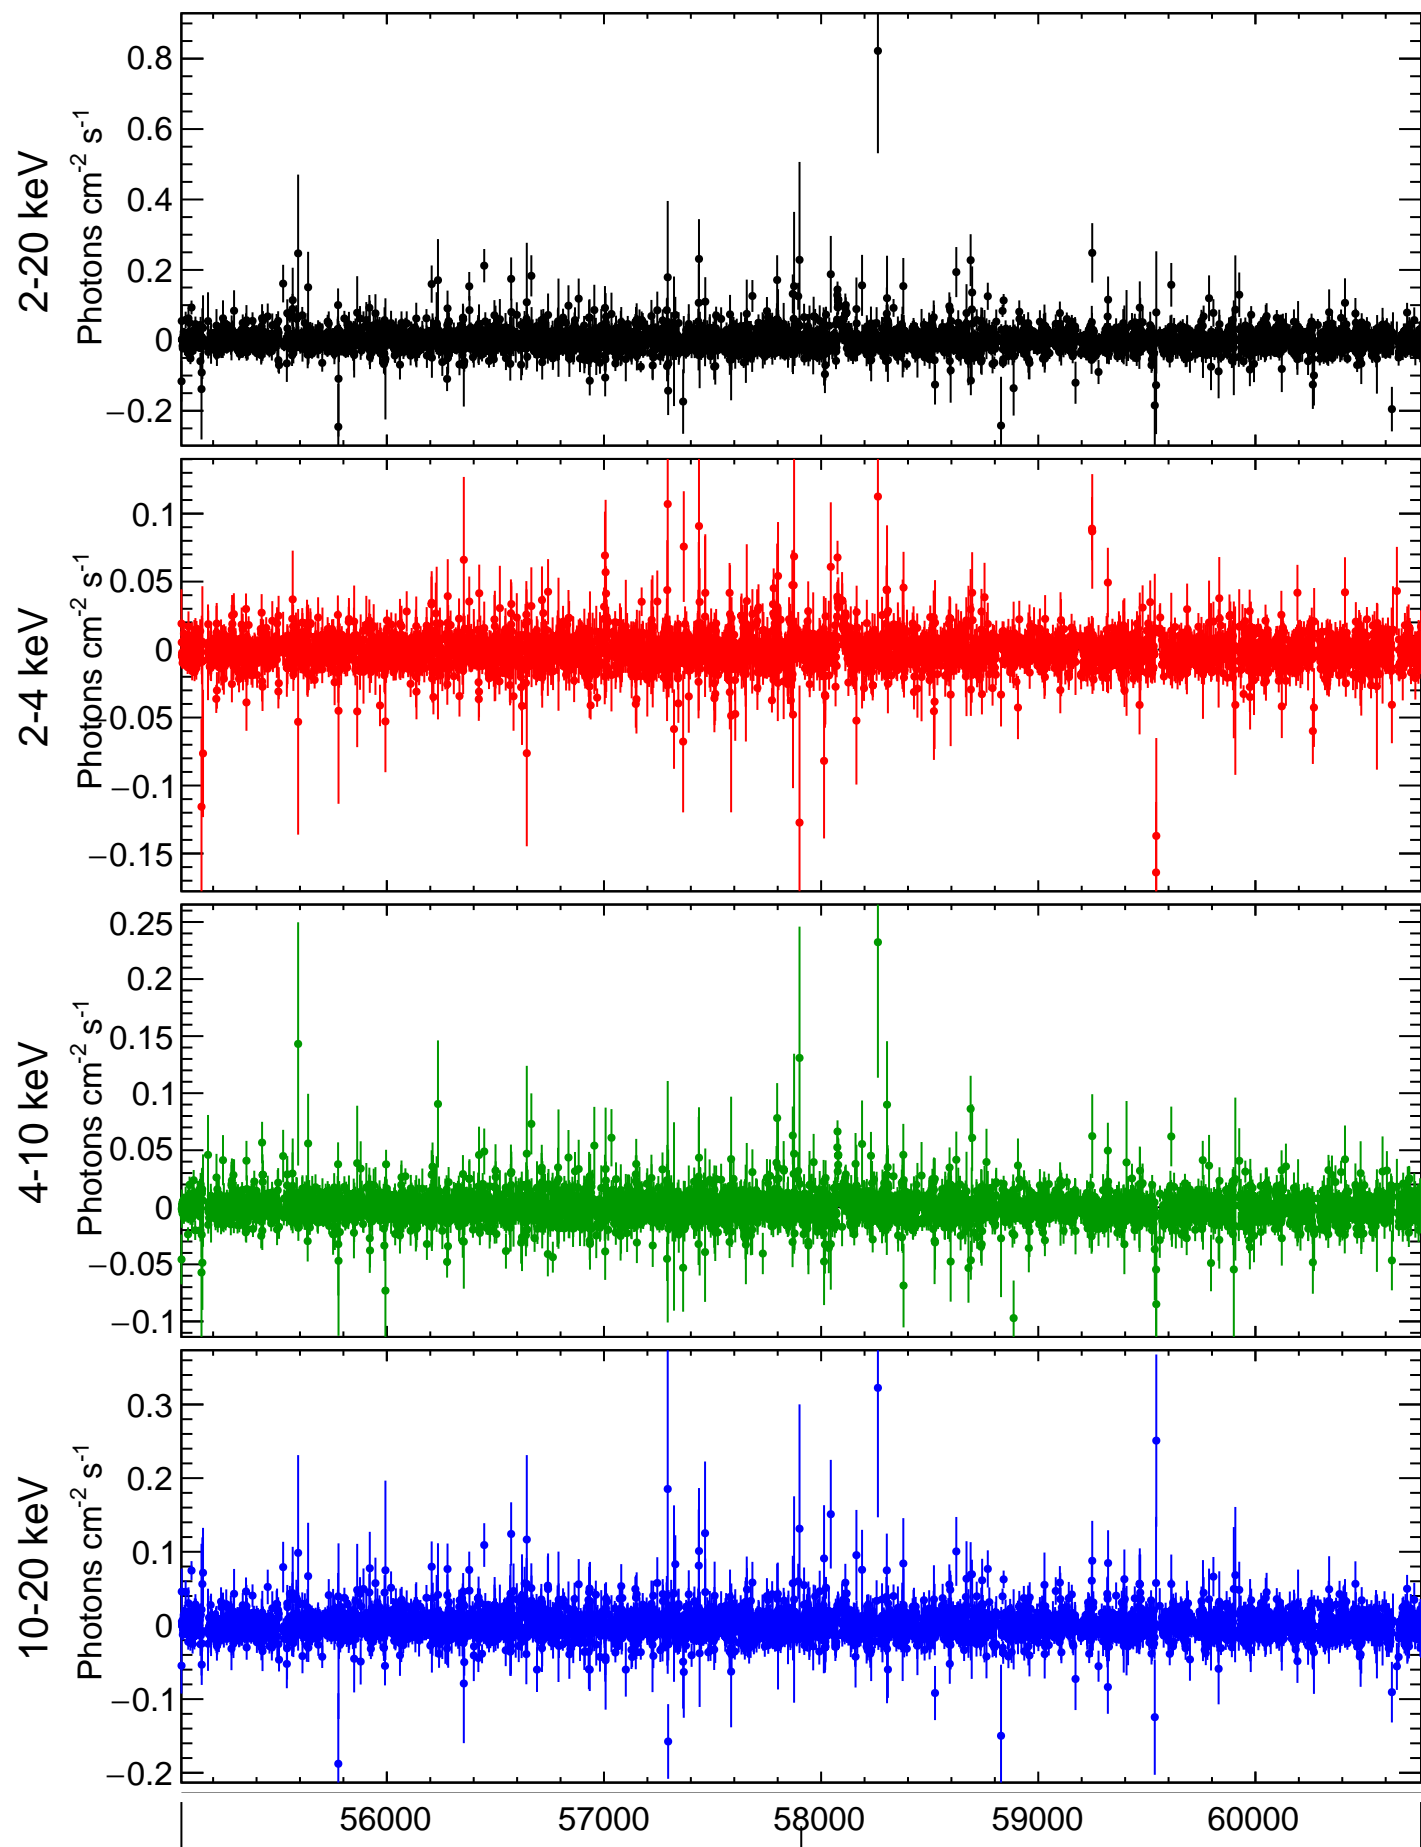

MAXI J1630-276

binsize=24.0h

2009-08-11

2025-03-29