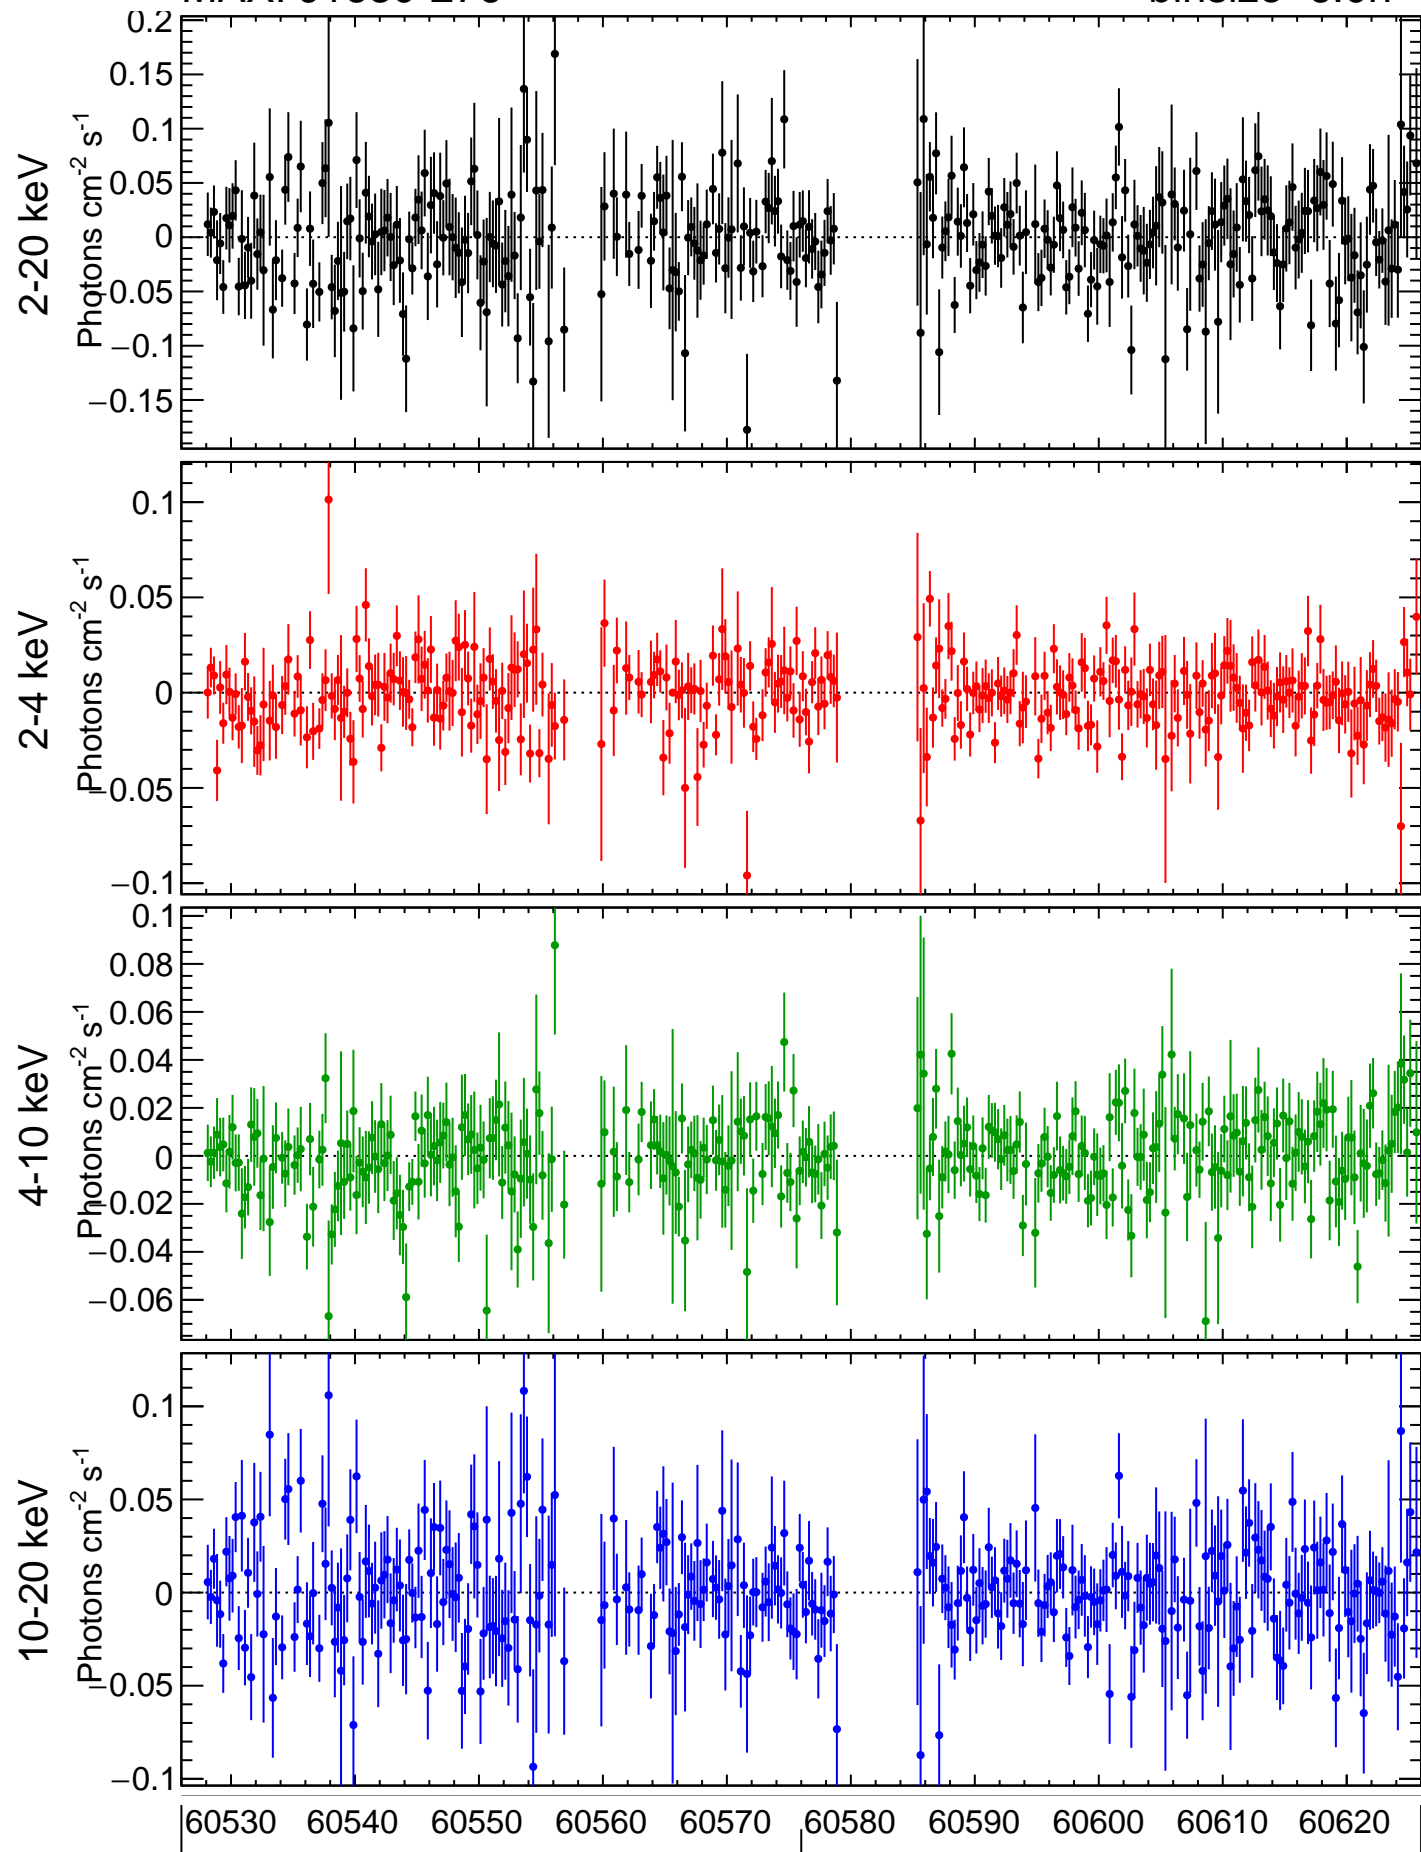

MAXI J1630-276

binsize=6.0h

2024-08-04

2024-11-12