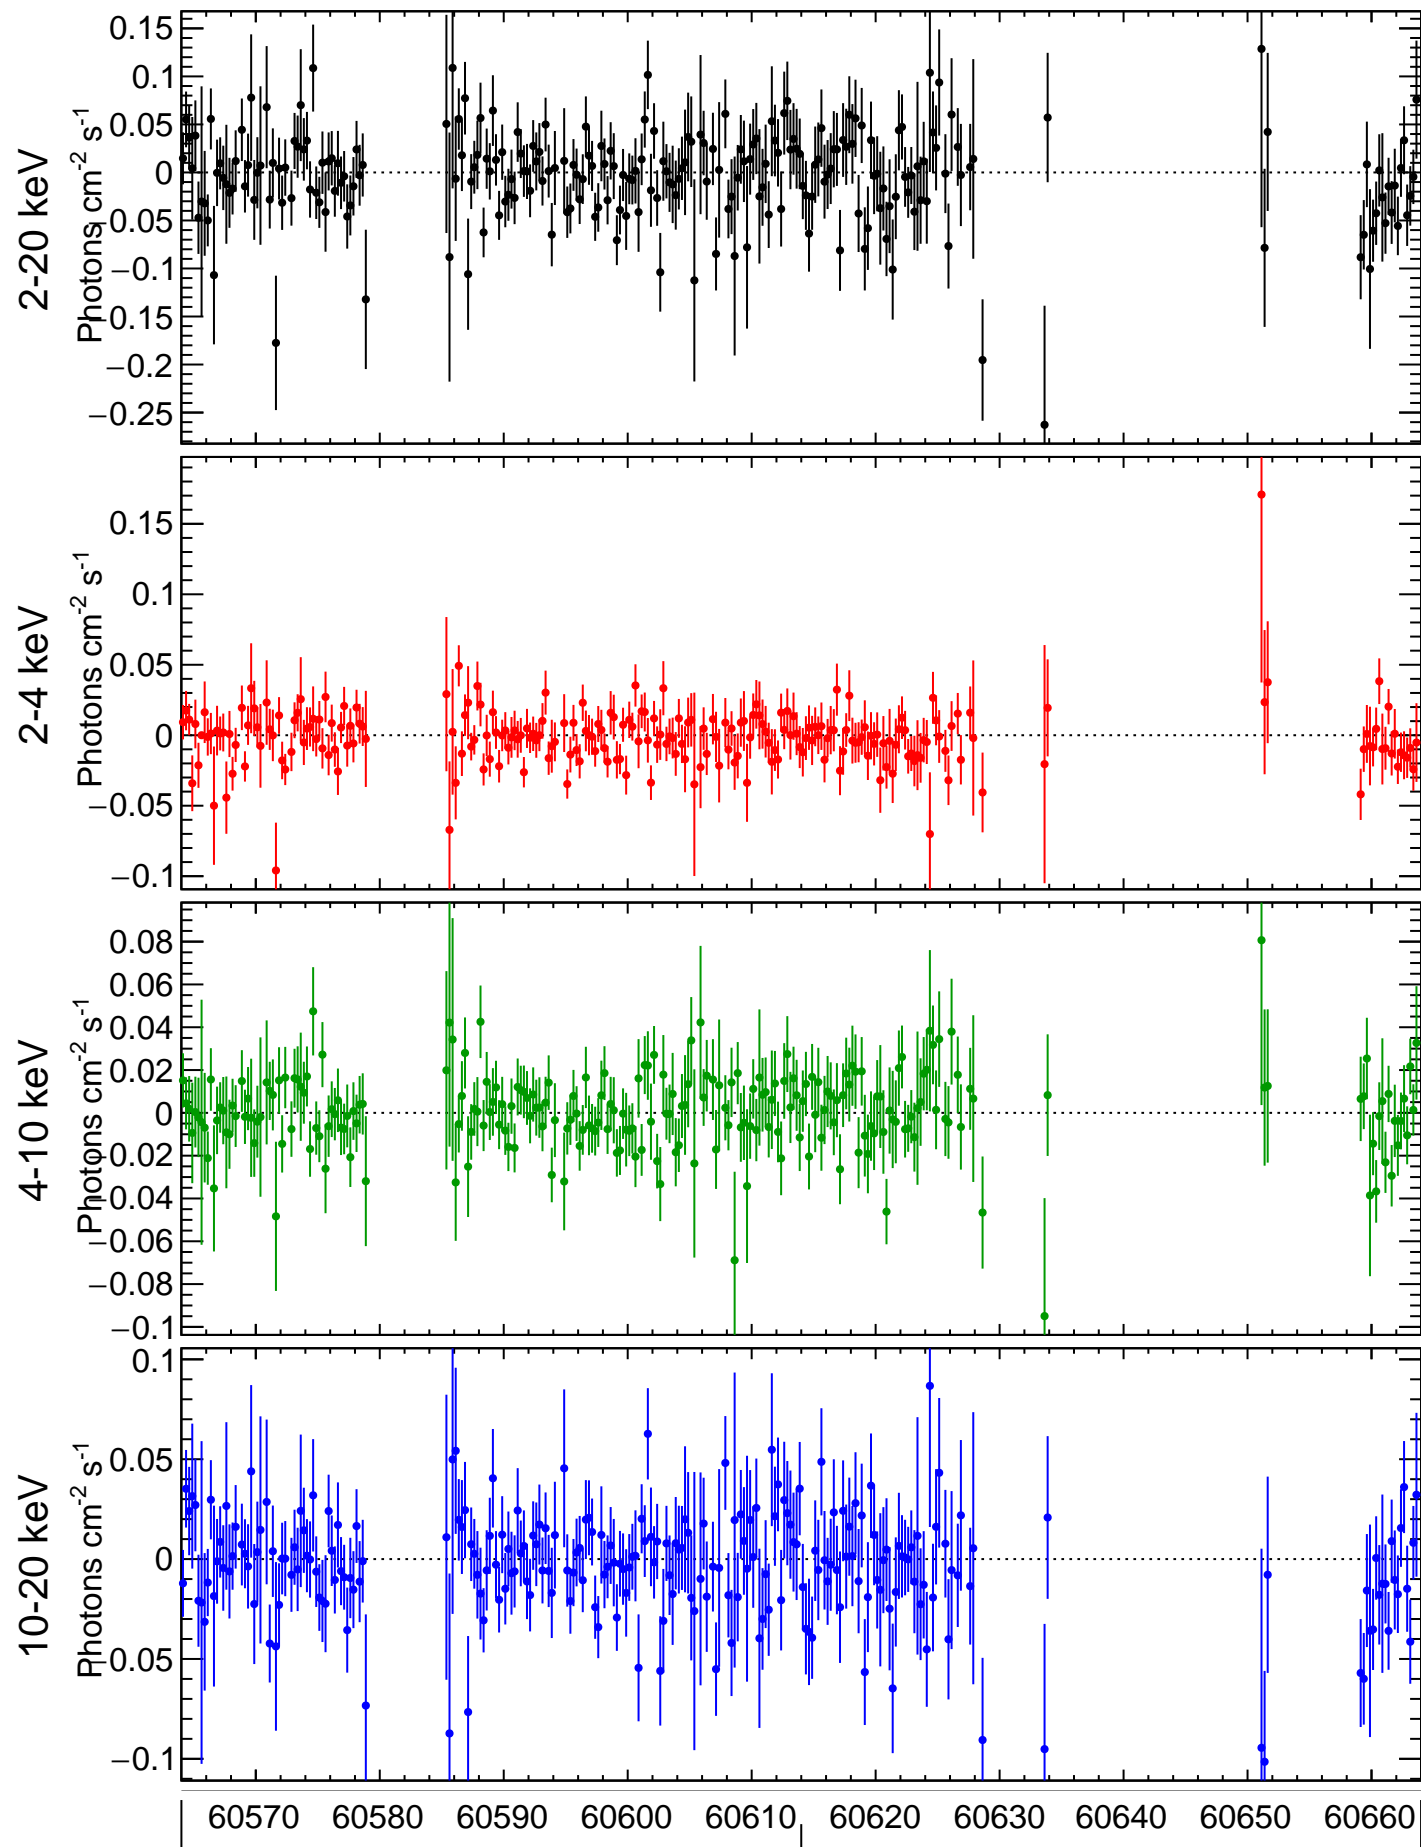

MAXI J1630-276

binsize=6.0h

2024-09-11

2024-12-20