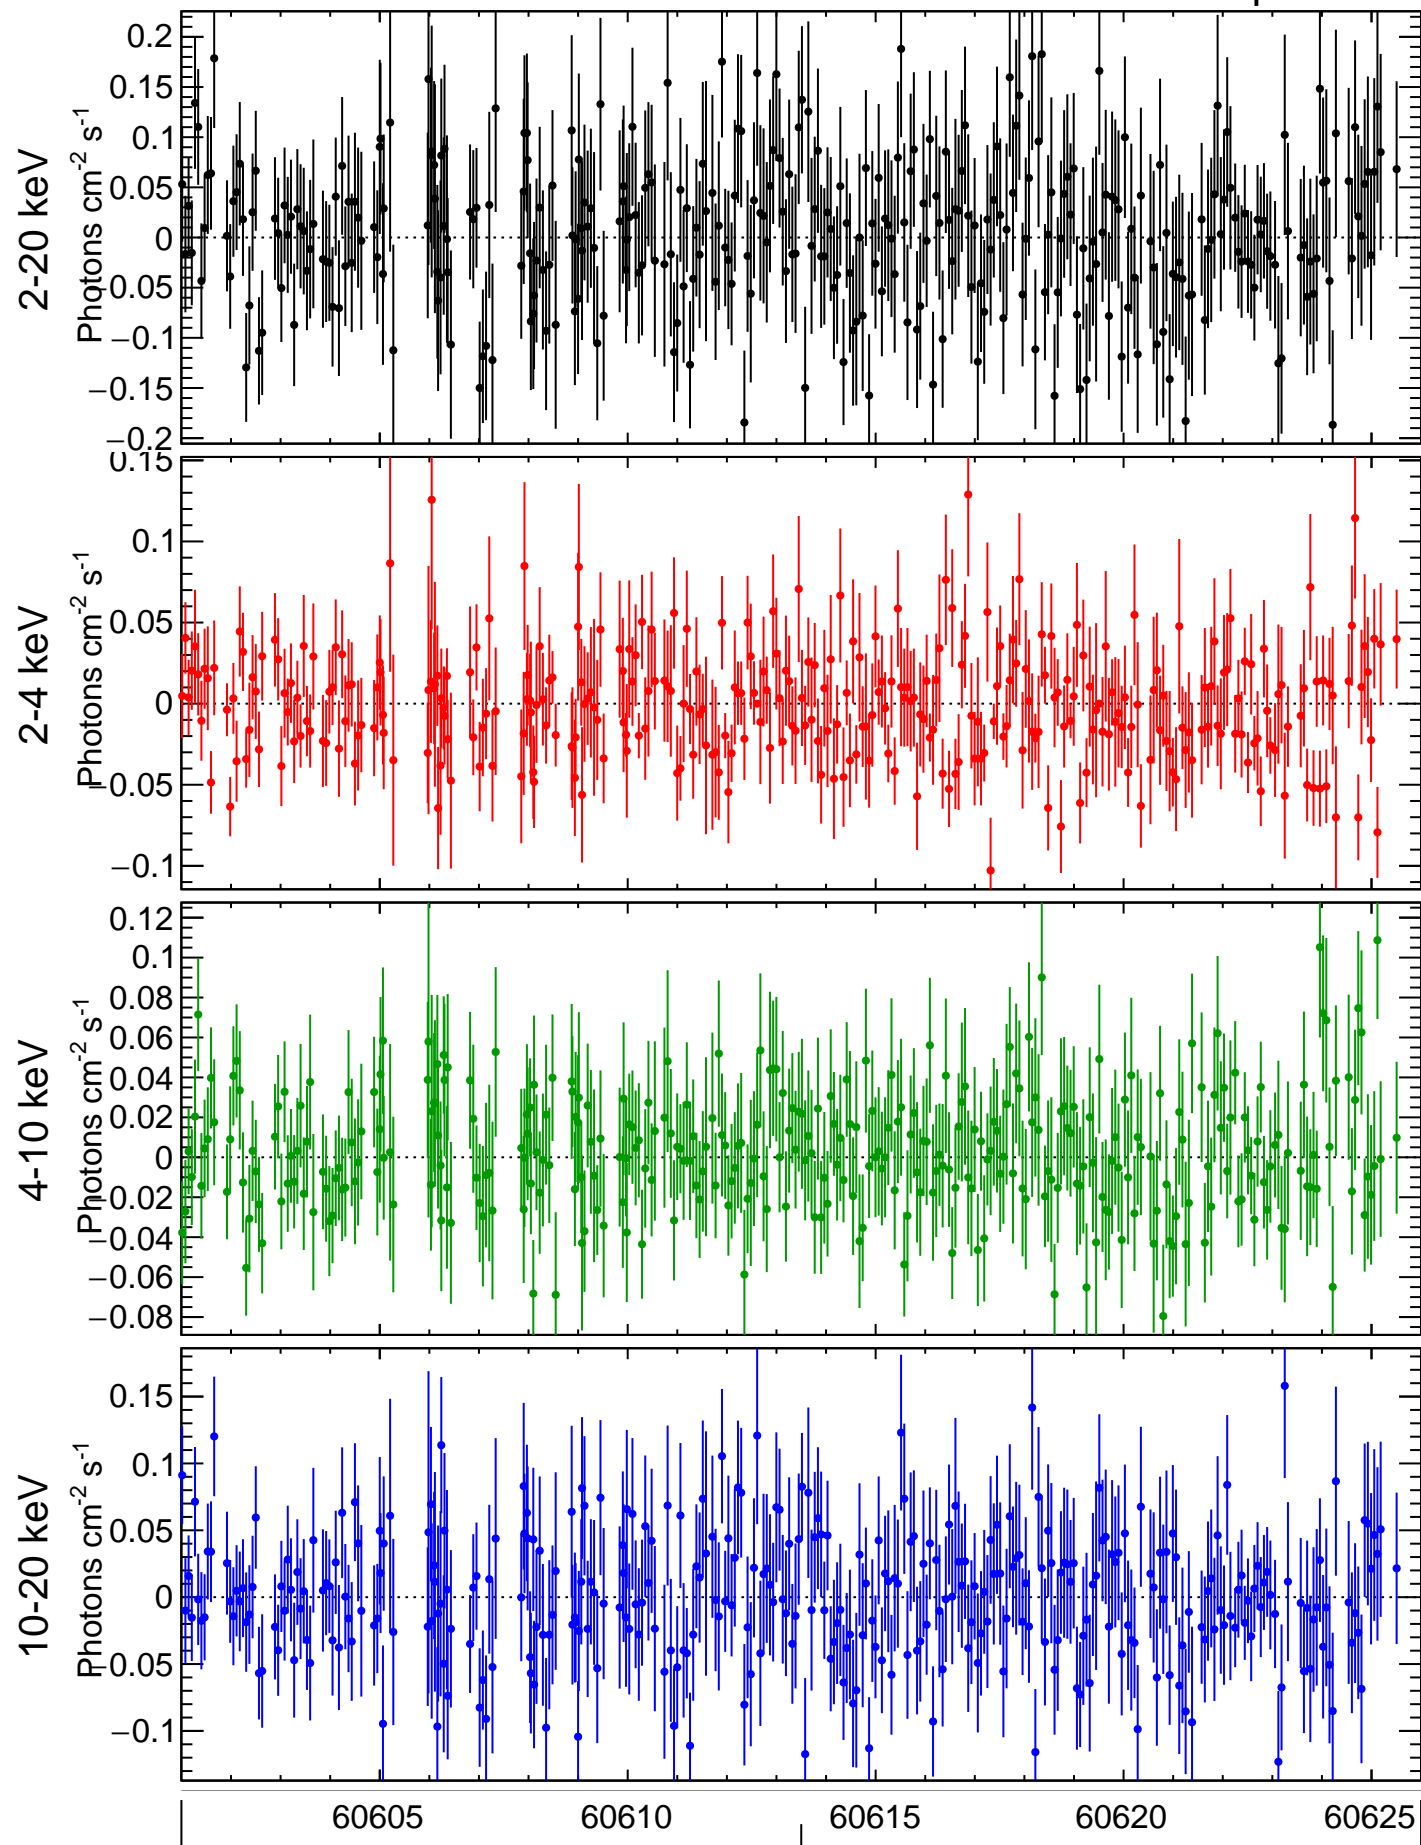

MAXI J1630-276

Data per scan

2024-10-18

2024-11-12