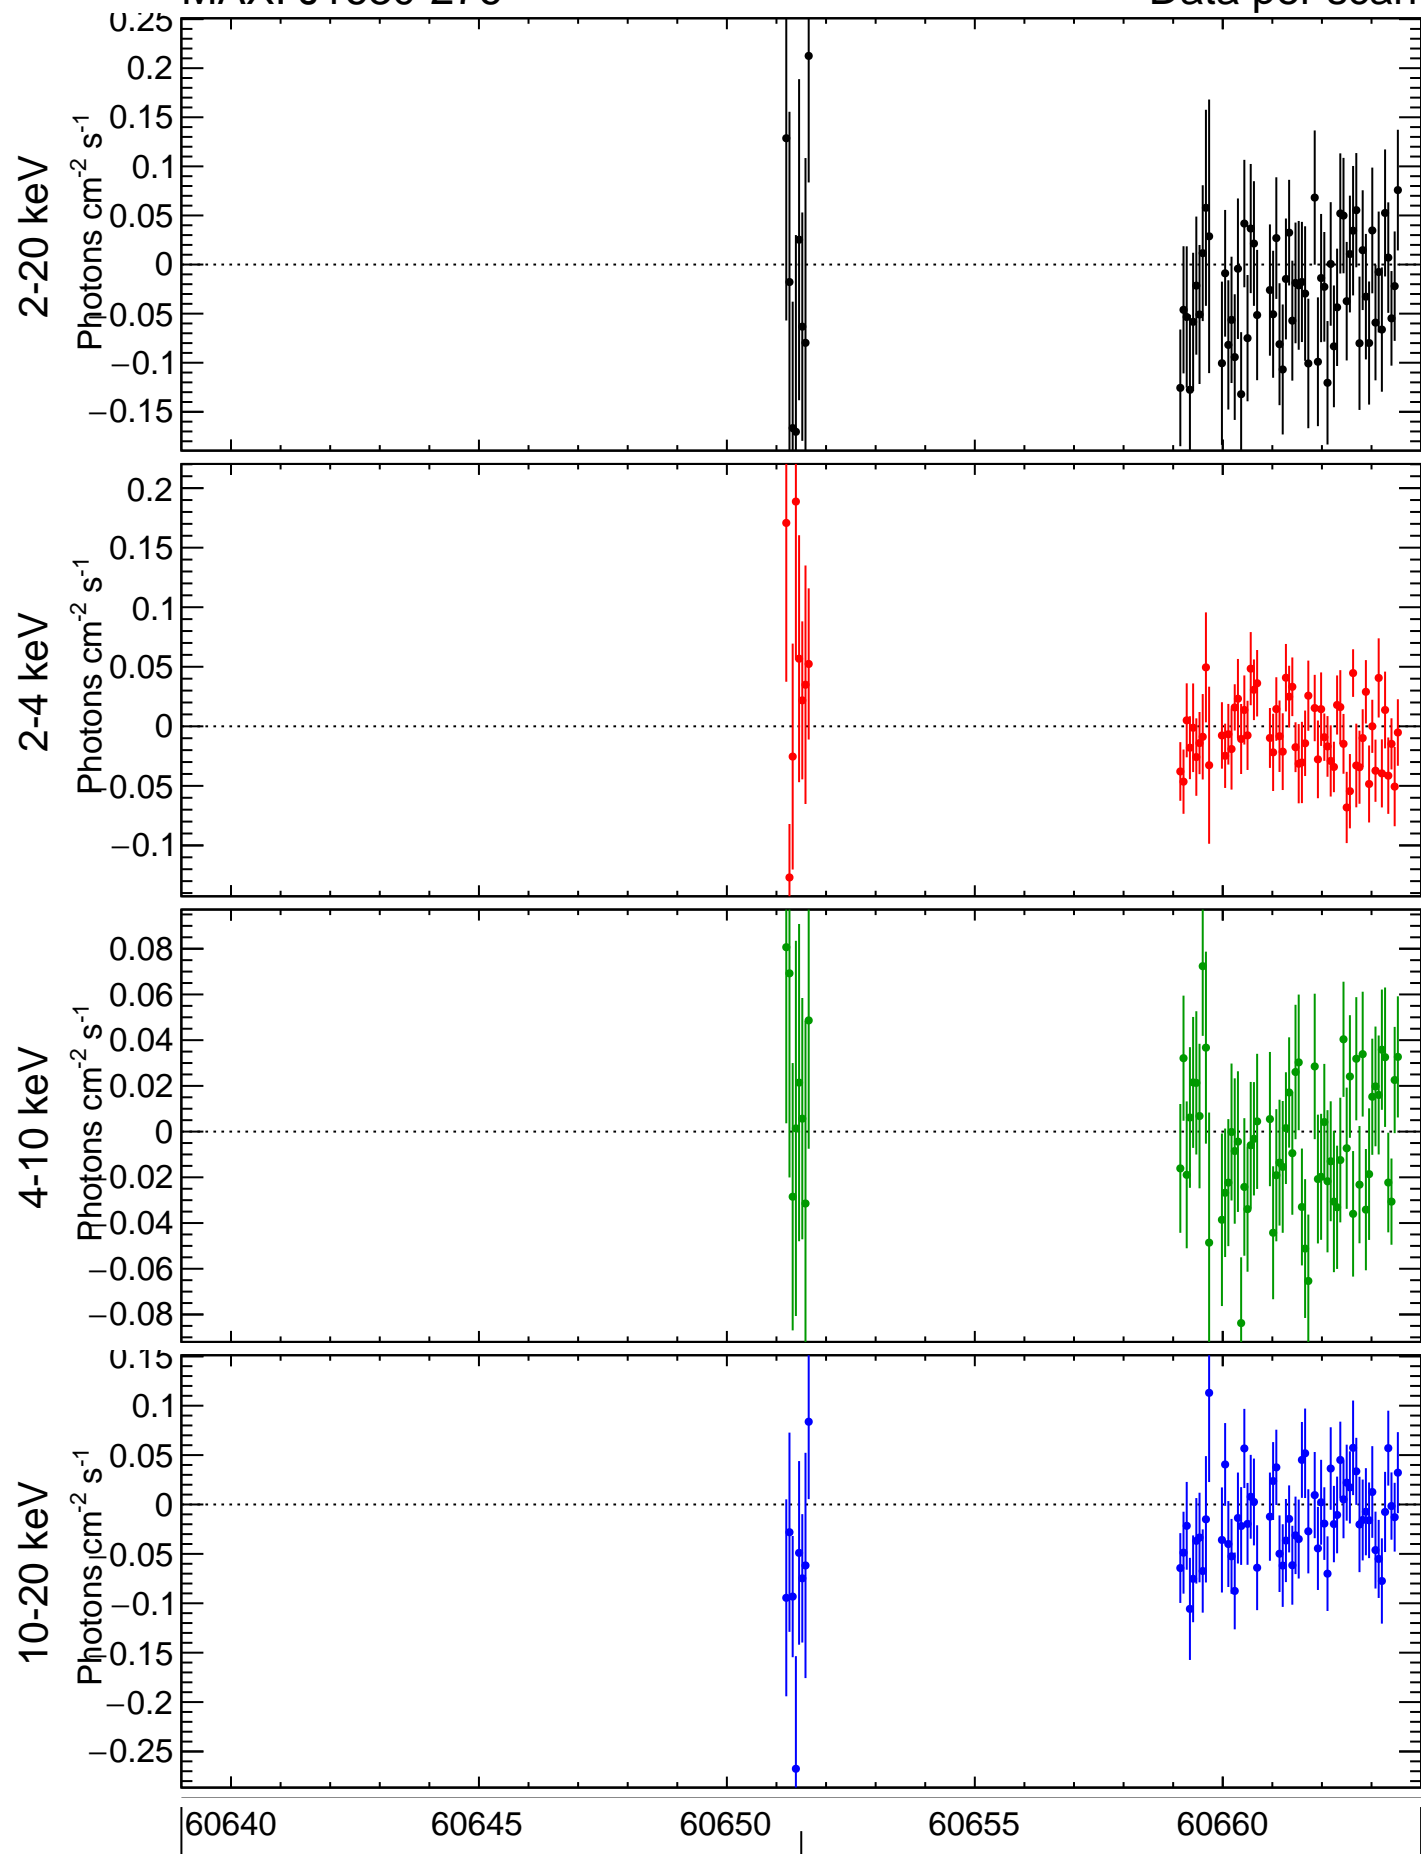

MAXI J1630-276

Data per scan

2024-11-25

2024-12-20