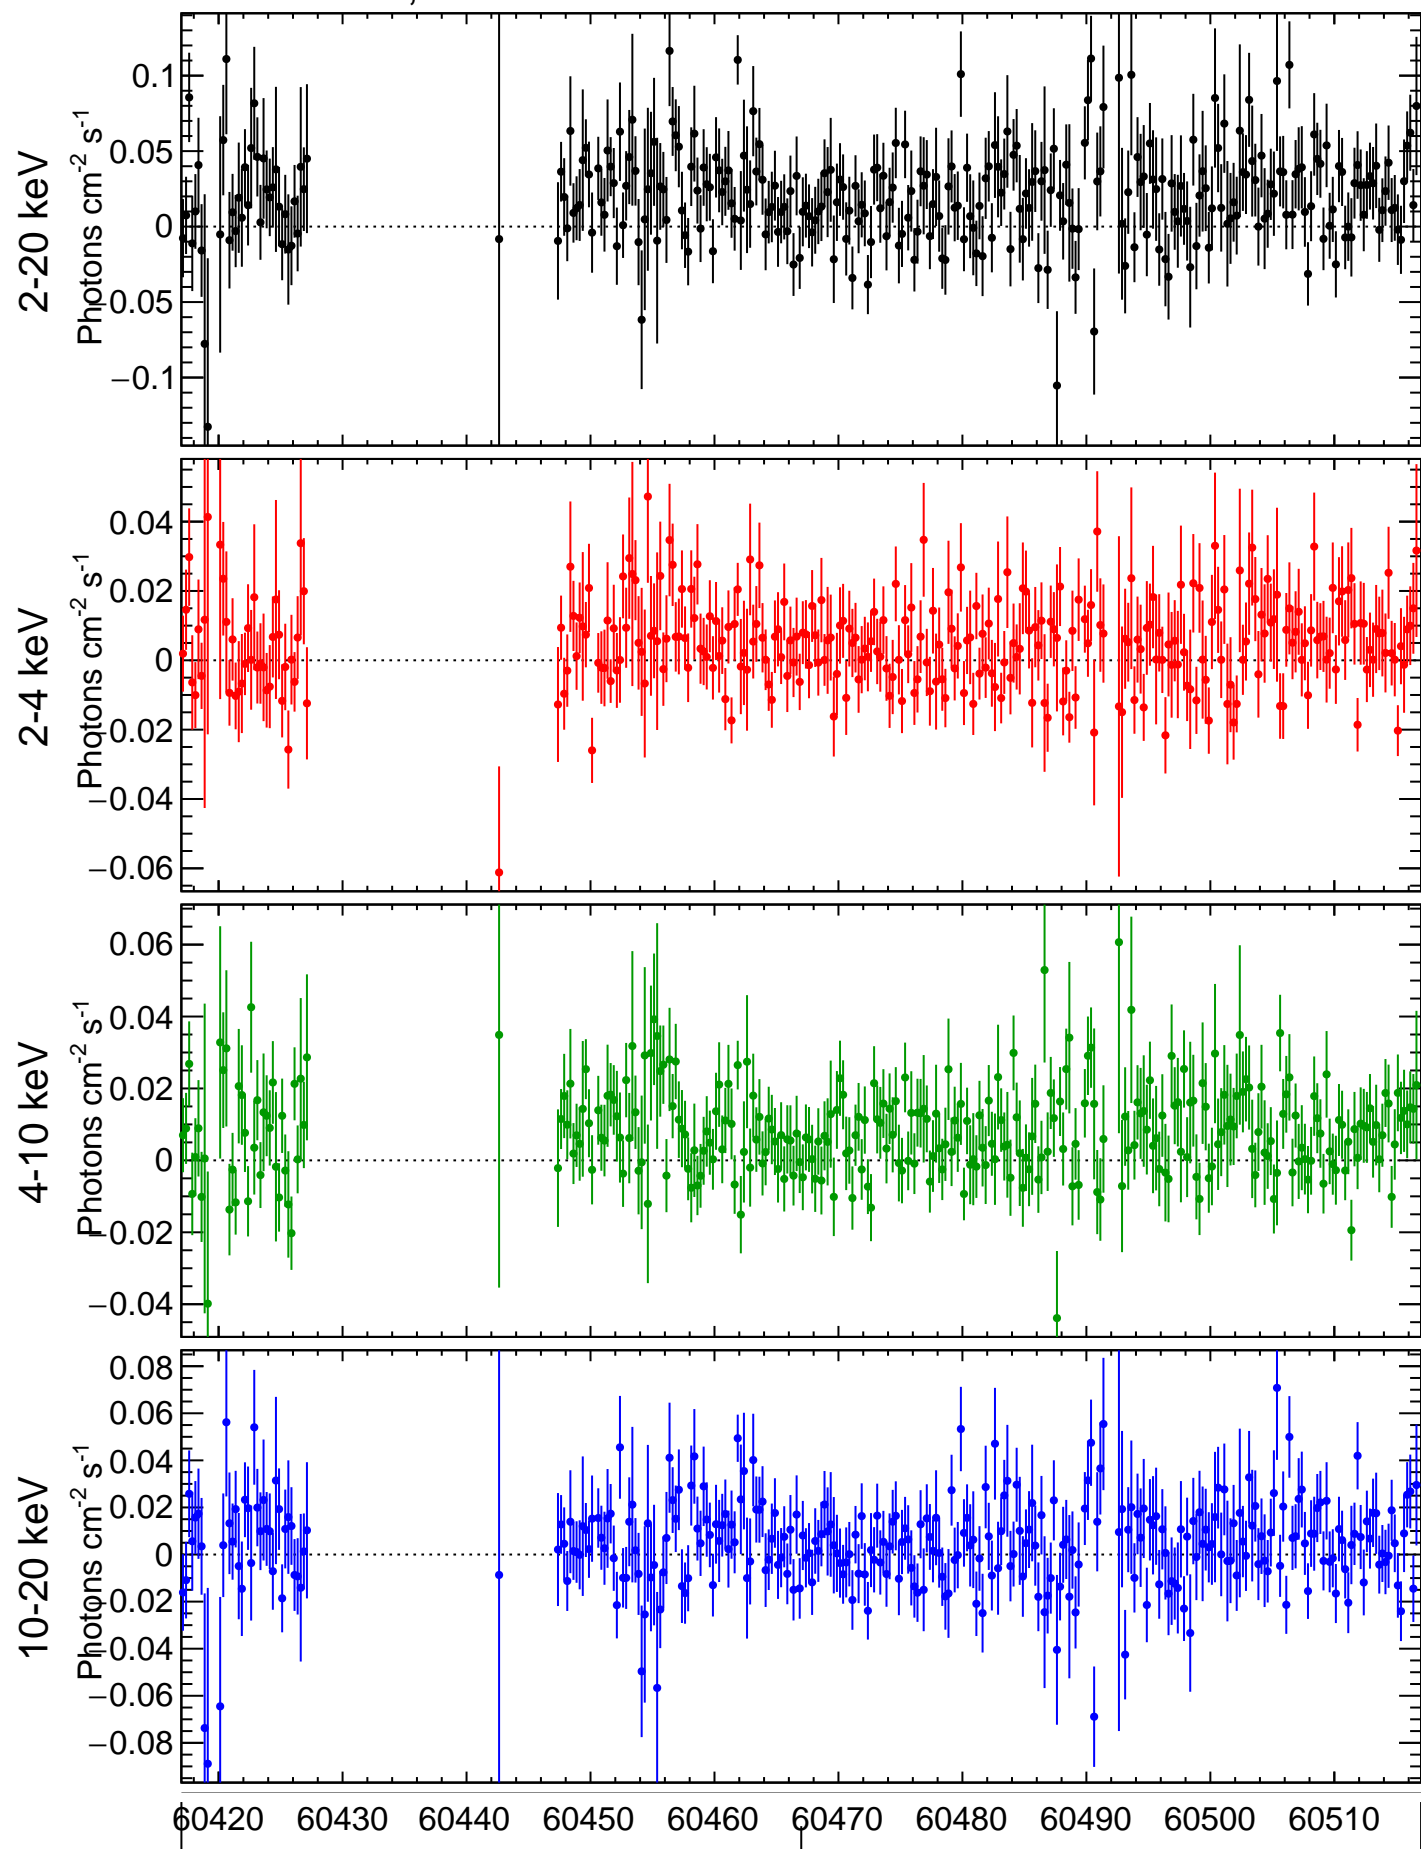

4U 1626-67, KZ TrA

binsize=6.0h

2024-04-17

2024-07-26