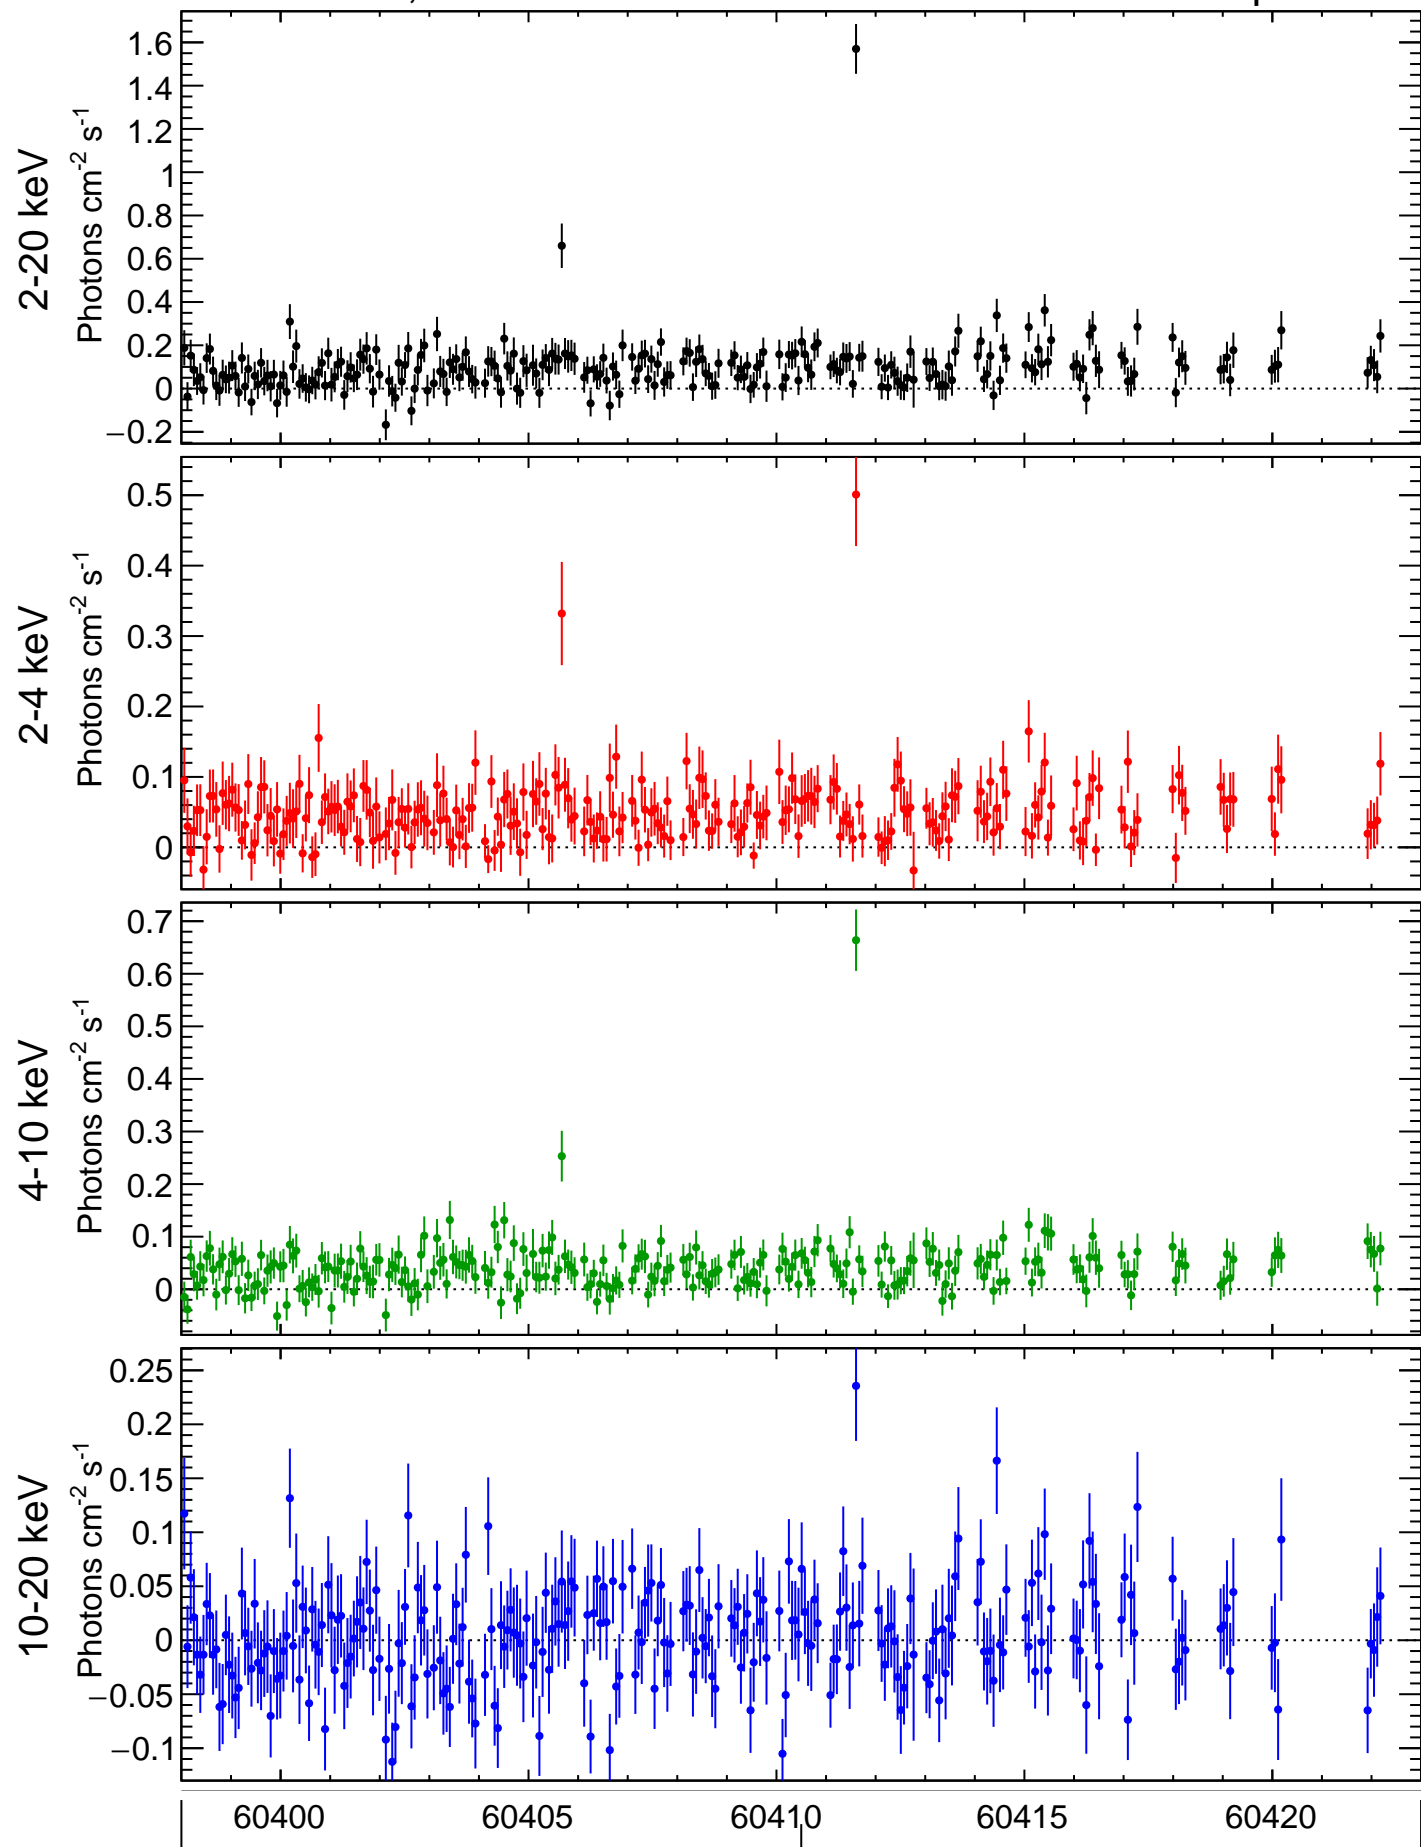

H 1636-536, V801 Ara

Data per scan

2024-03-29

2024-04-23