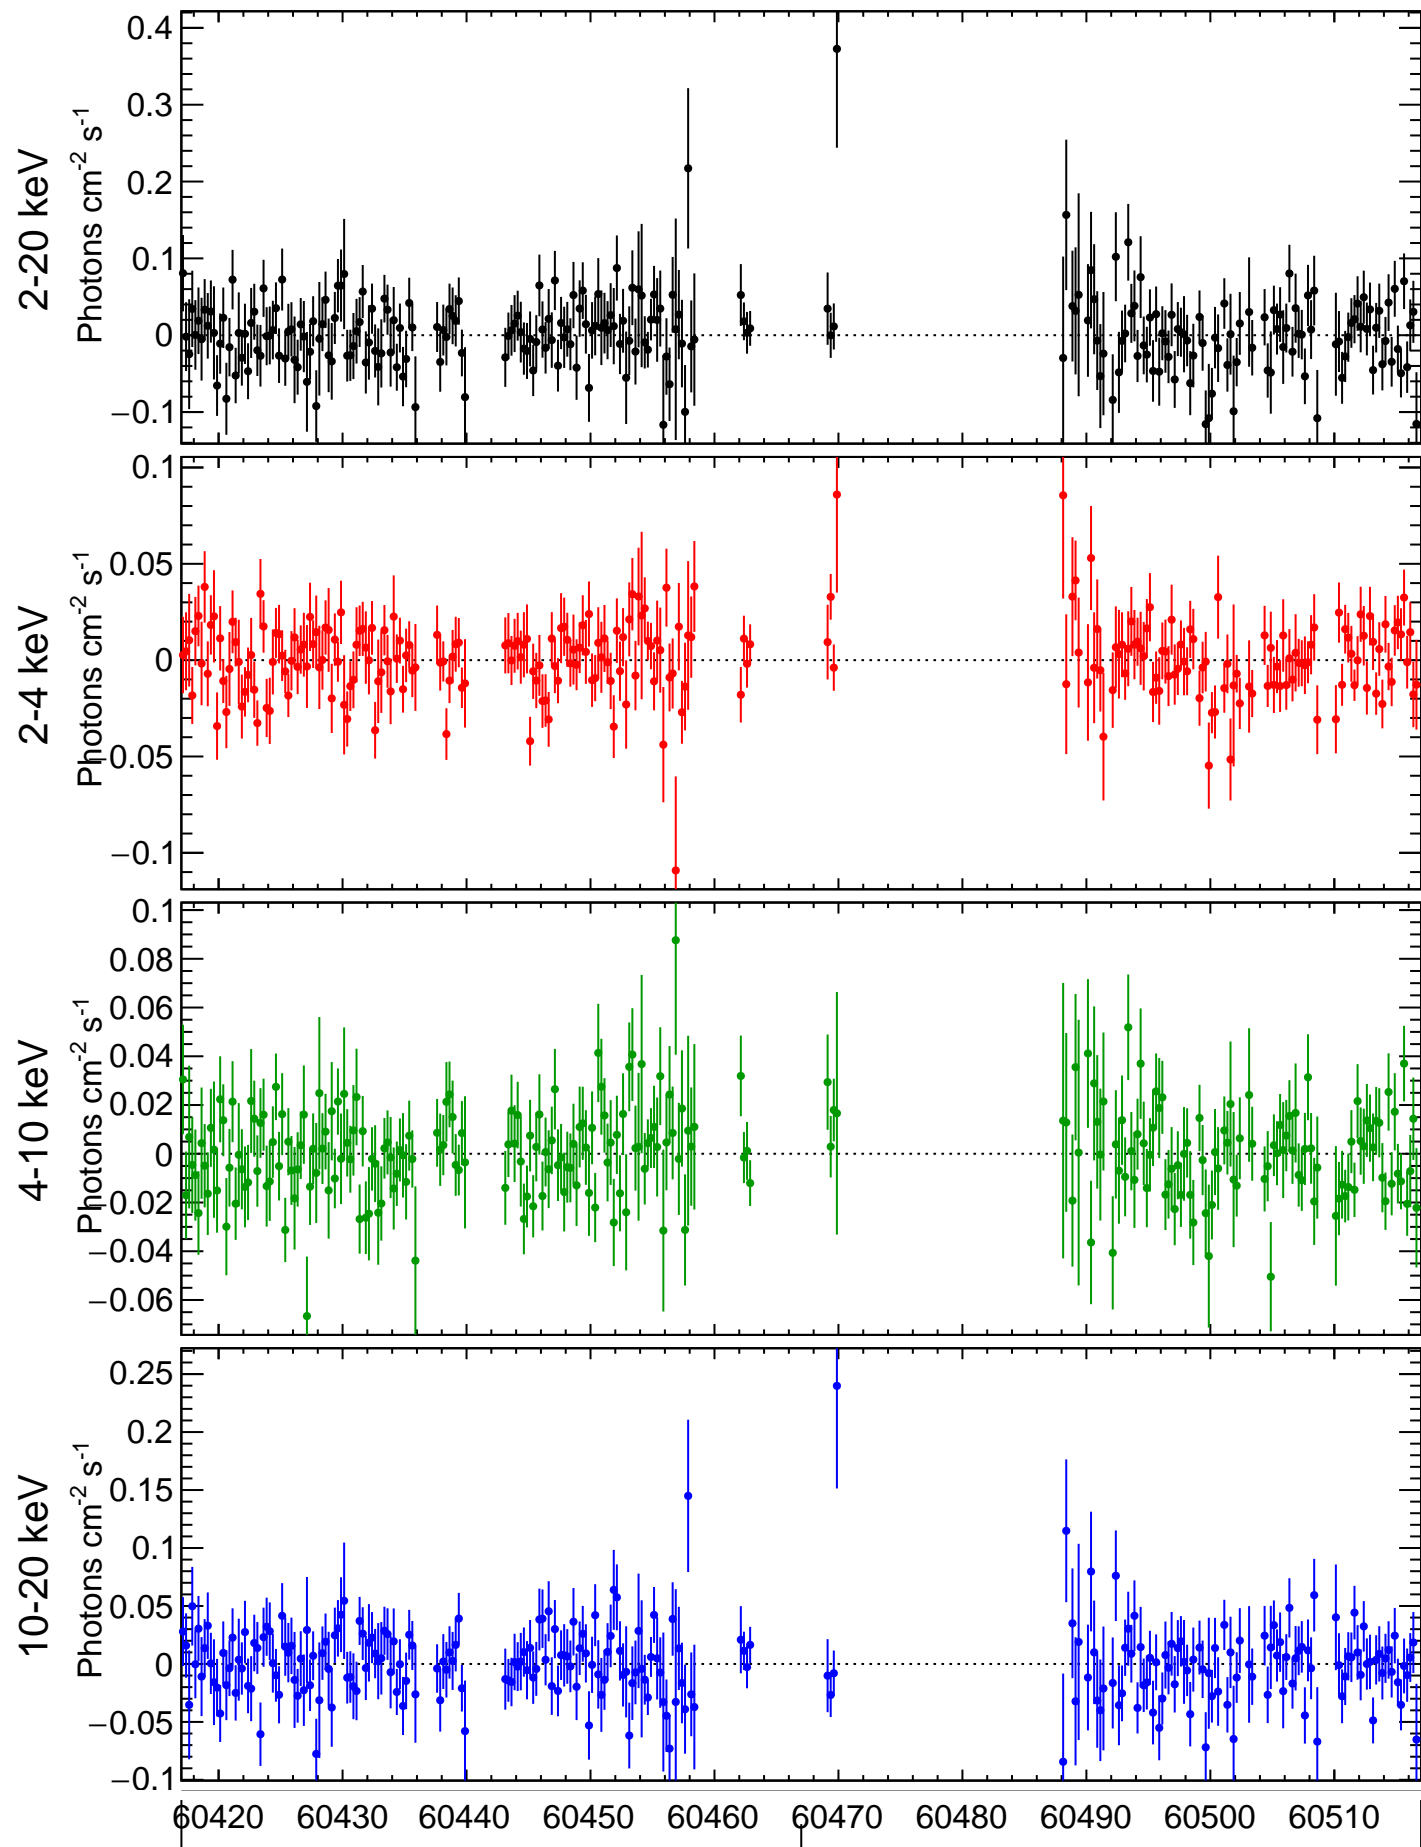

Swift J164449.3+573451

binsize=6.0h

2024-04-17

2024-07-26