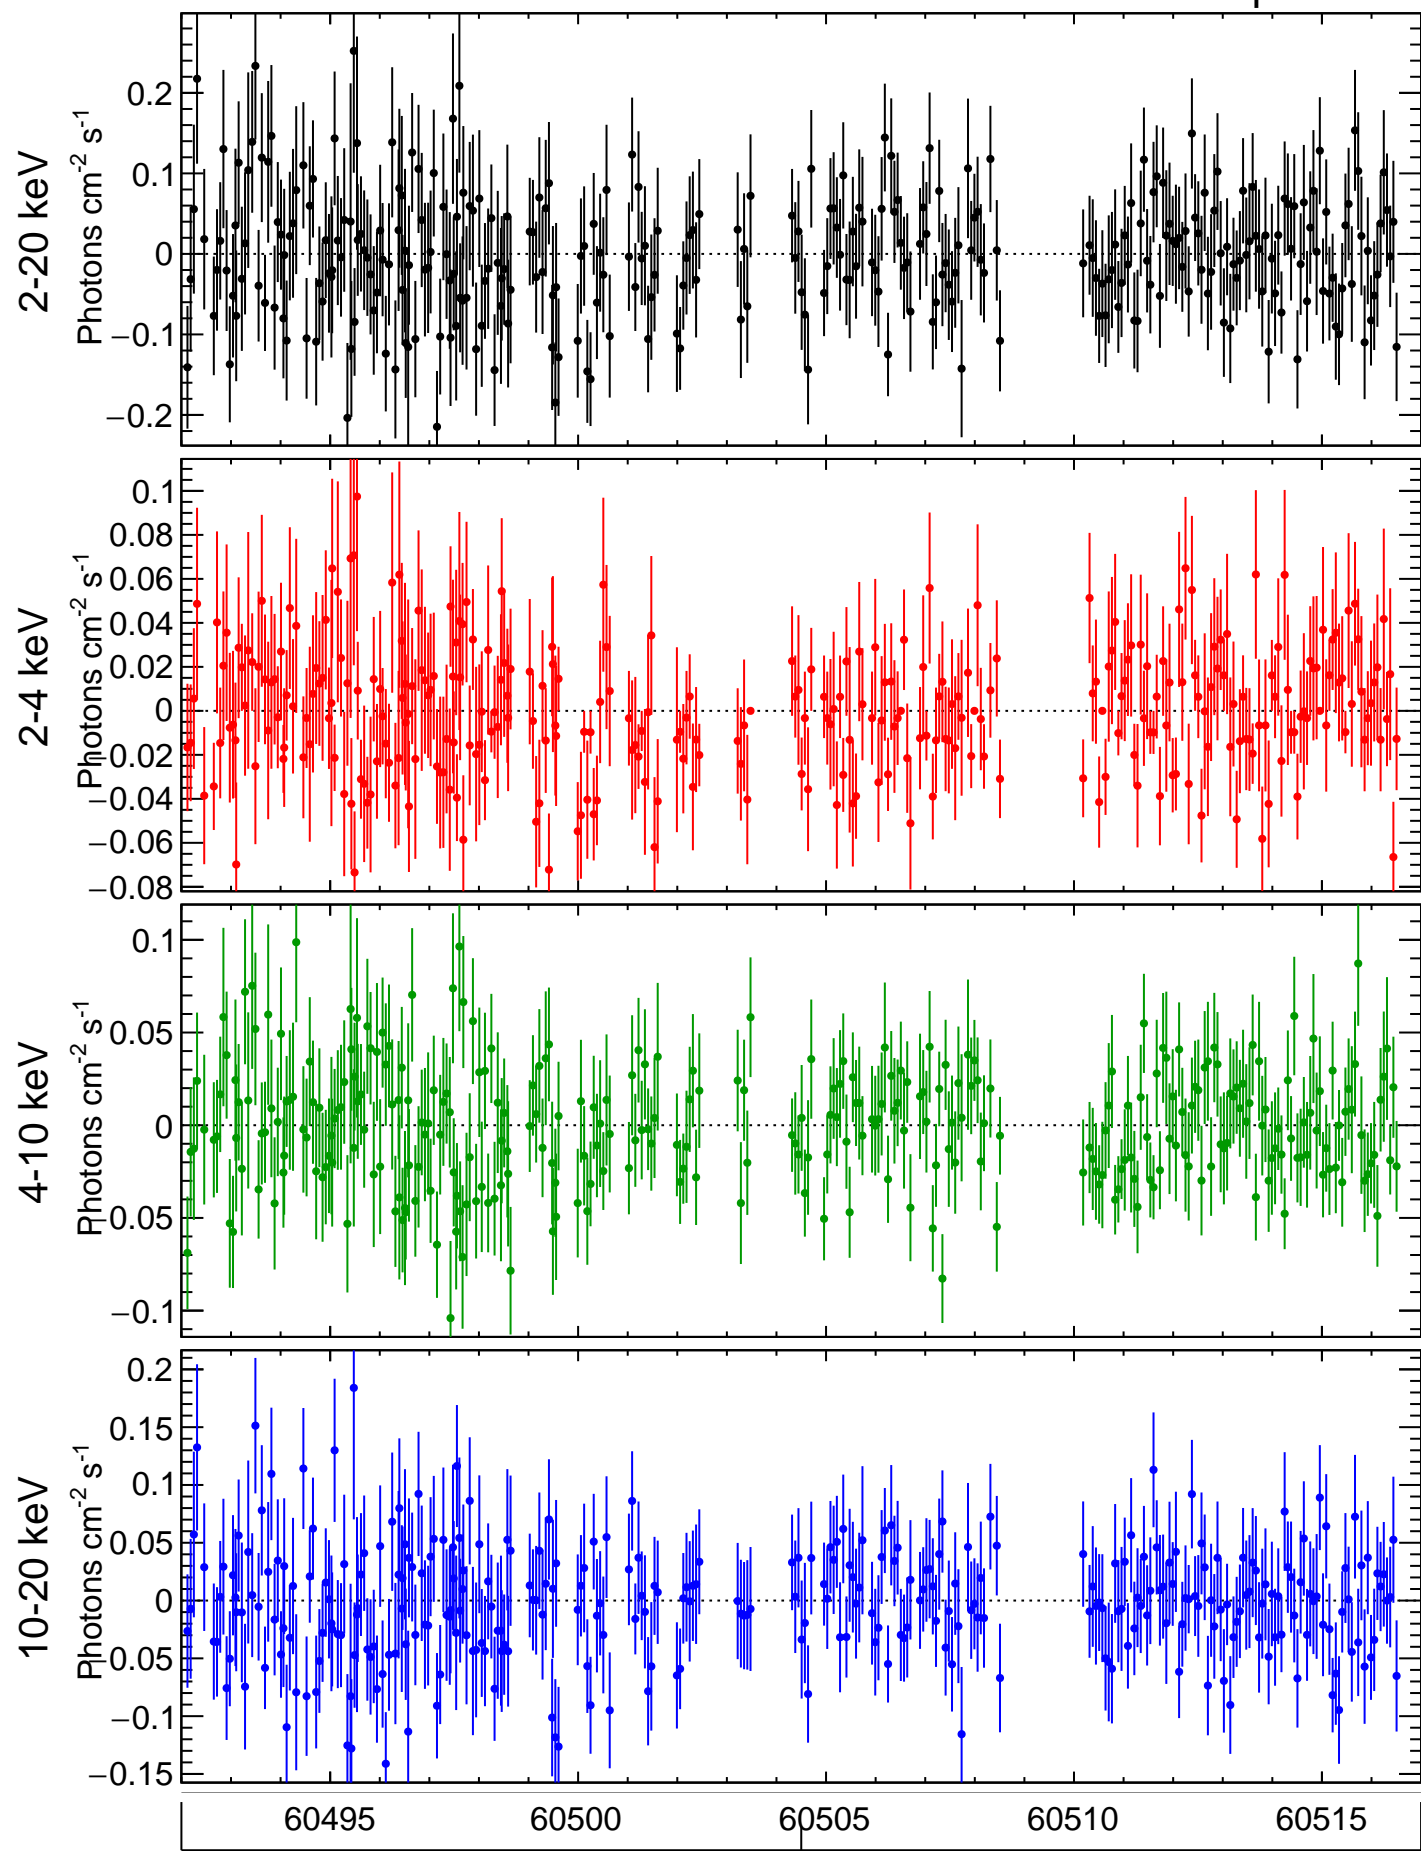

Swift J164449.3+573451

Data per scan

2024-07-01

2024-07-26