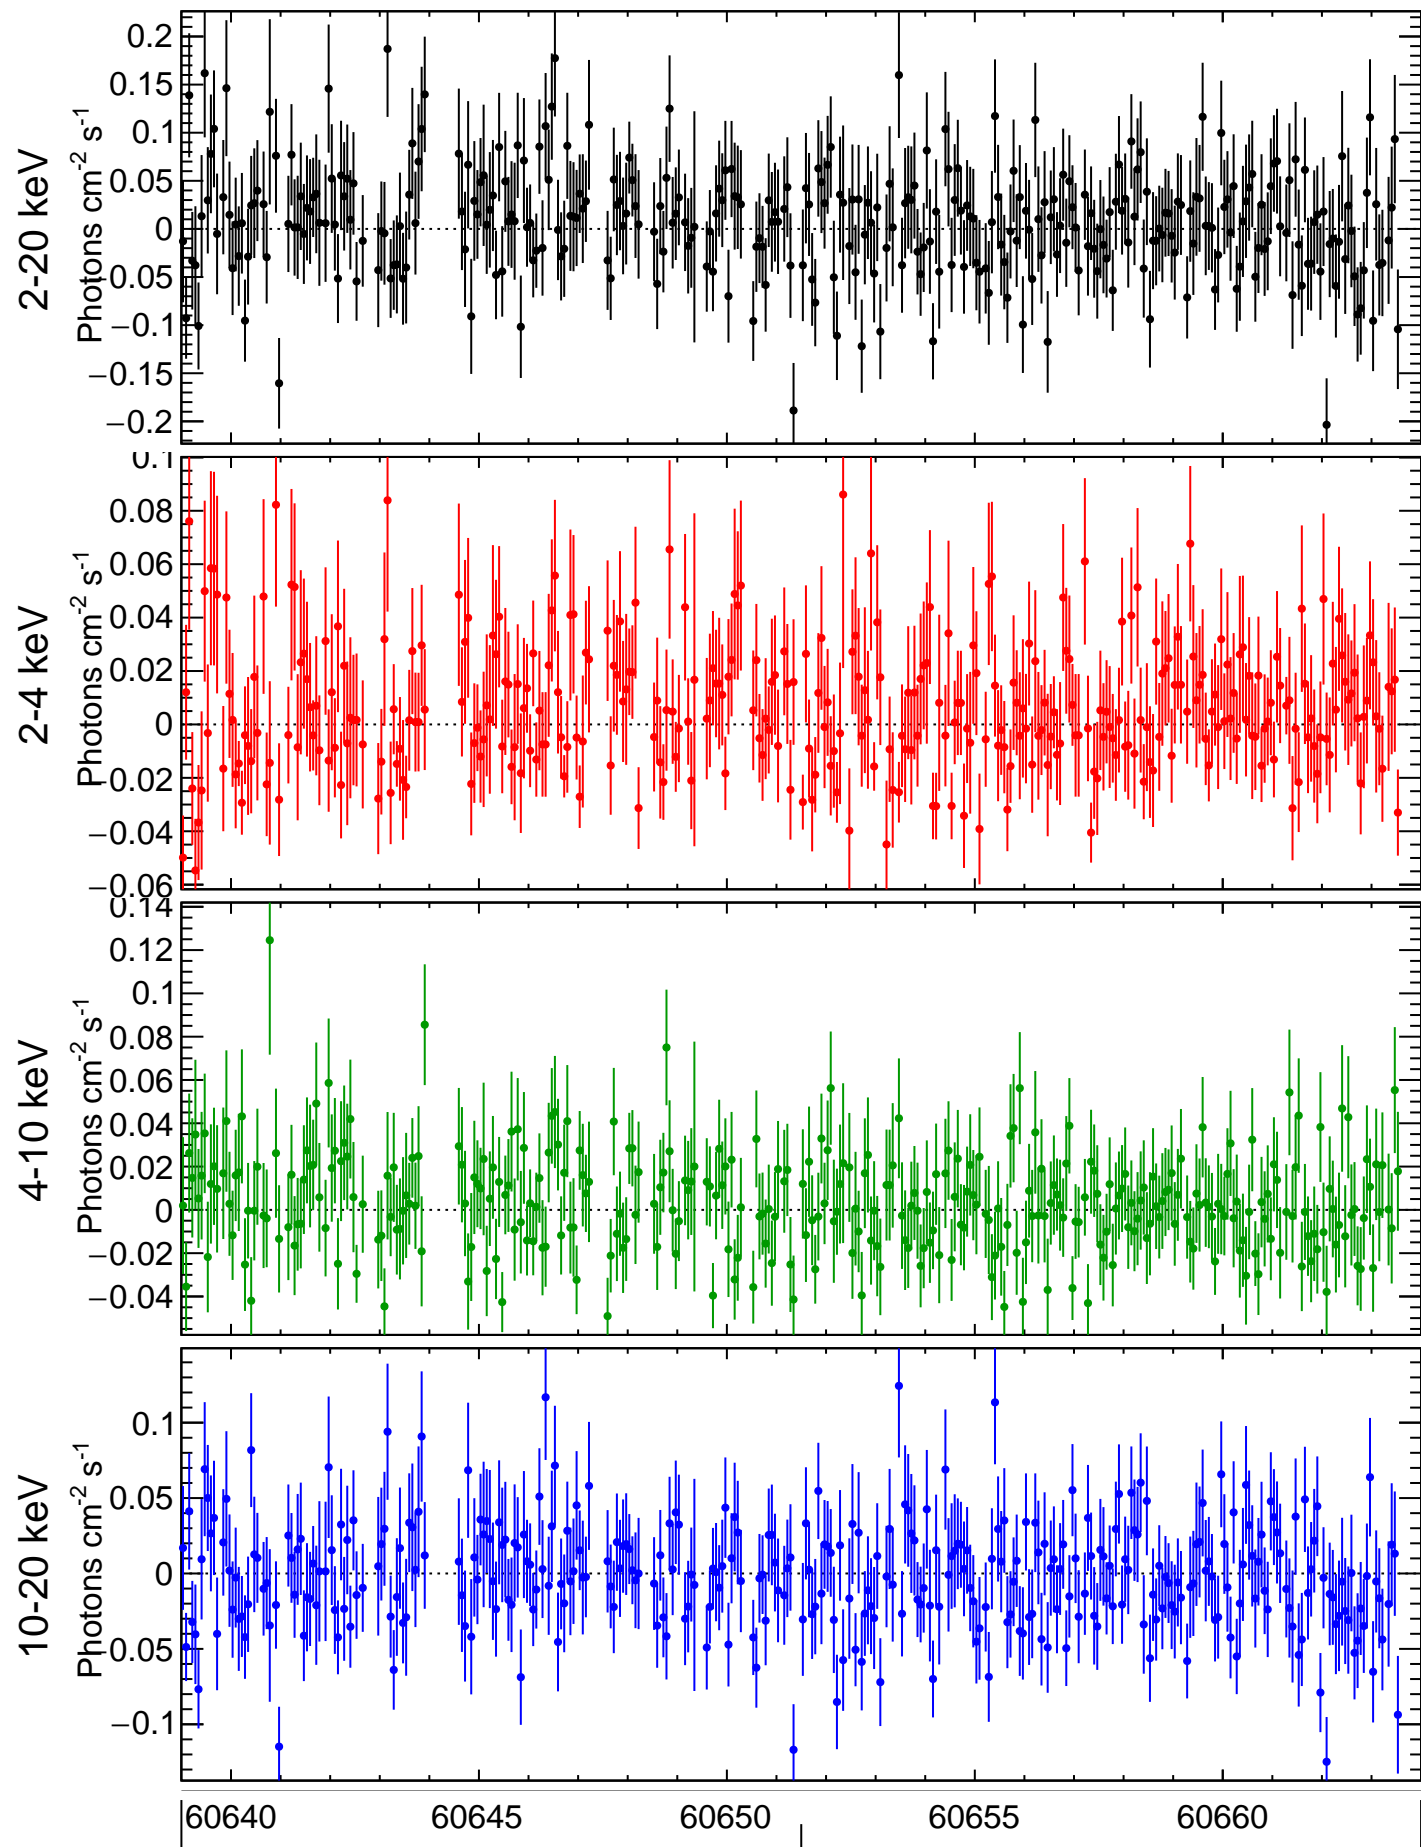

Mrk 501

binsize=1.5h

2024-11-25

2024-12-20