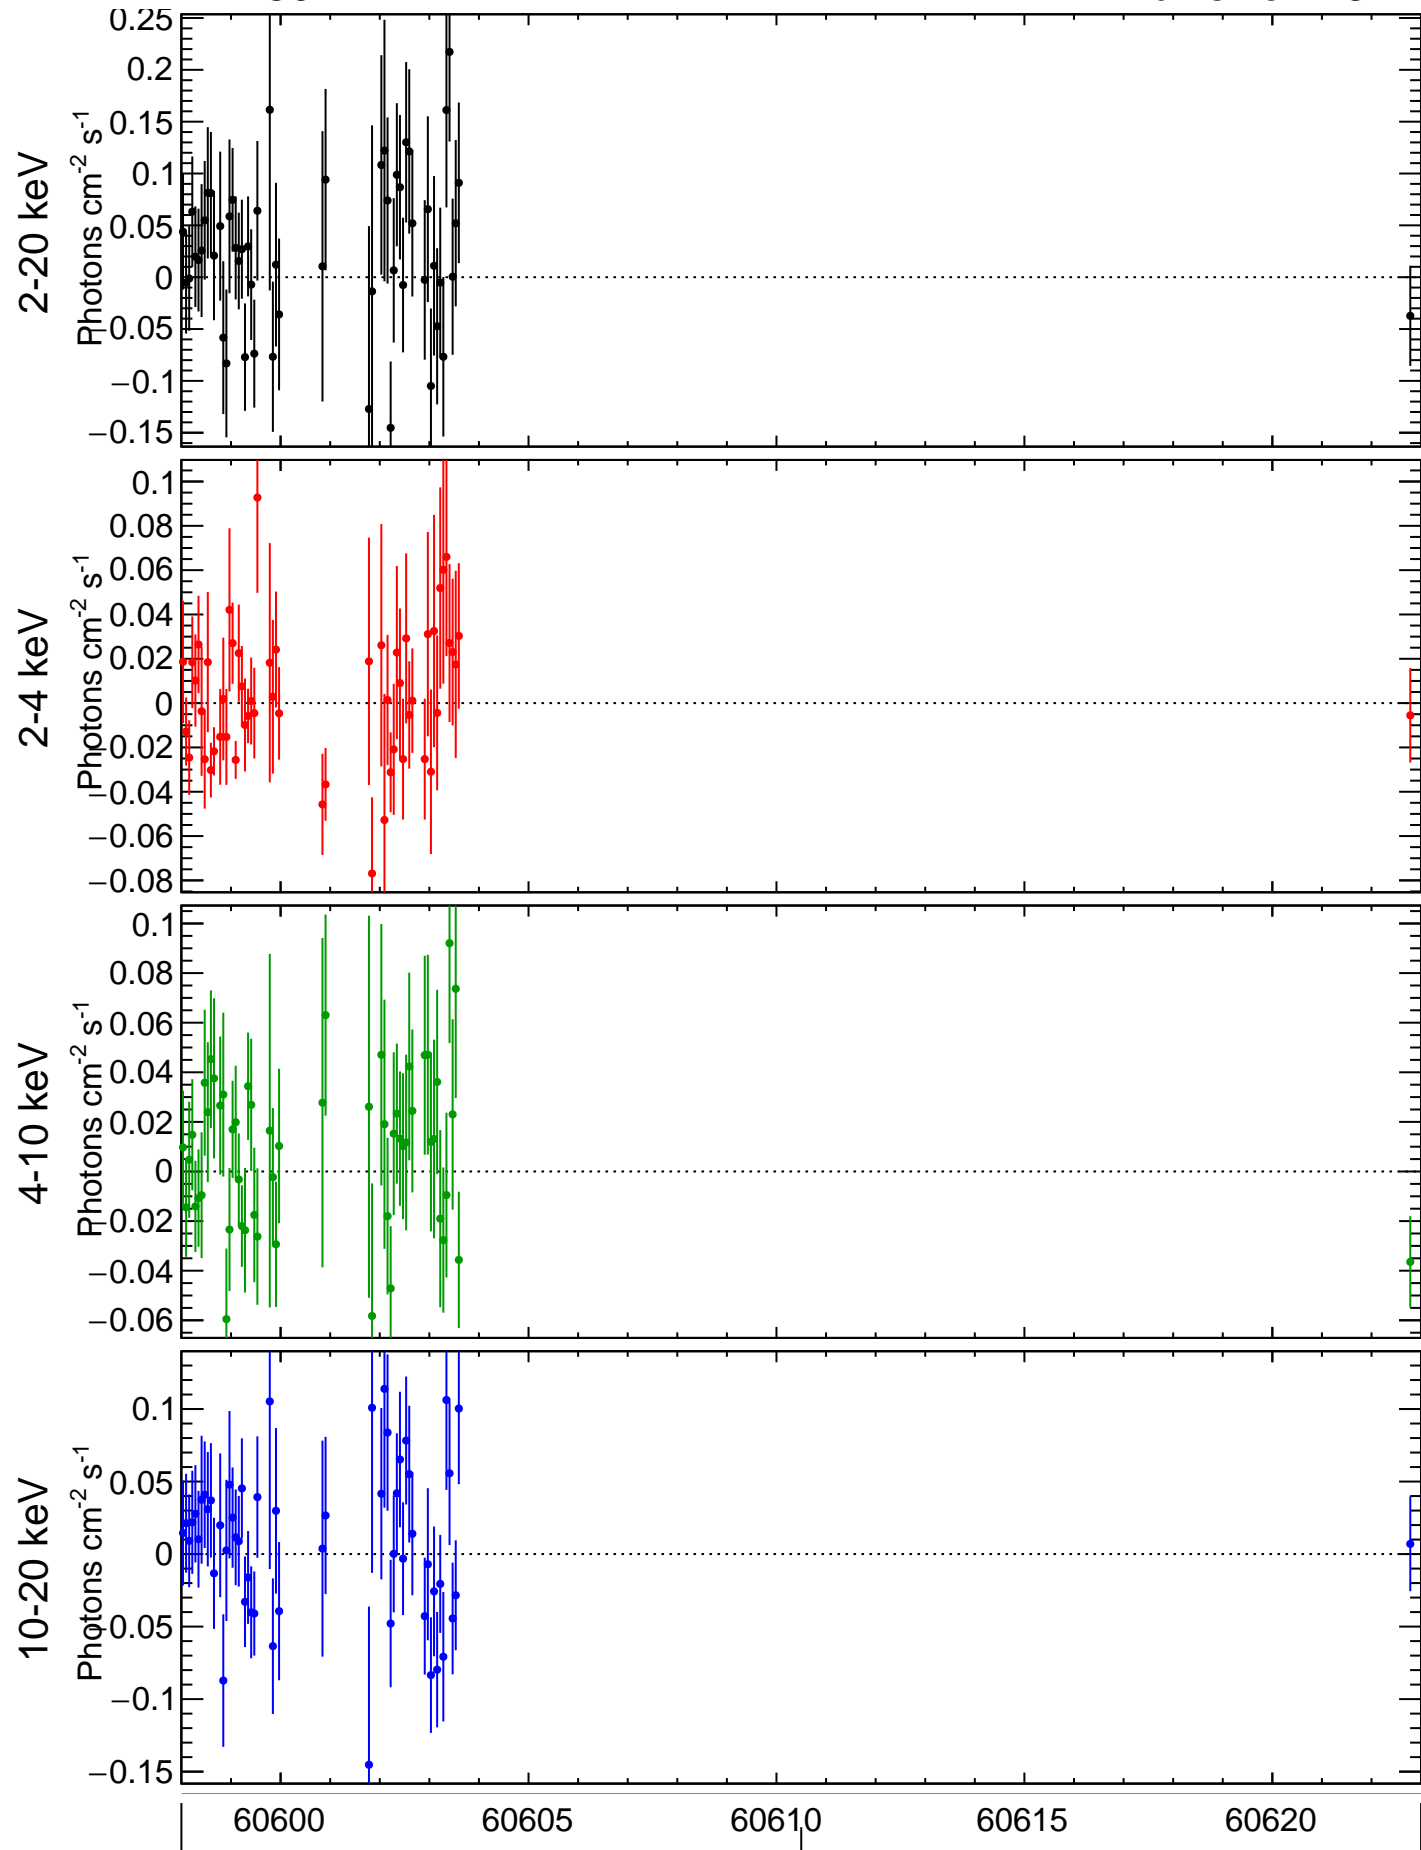

Mrk 501

binsize=1.5h

2024-10-15

2024-11-09