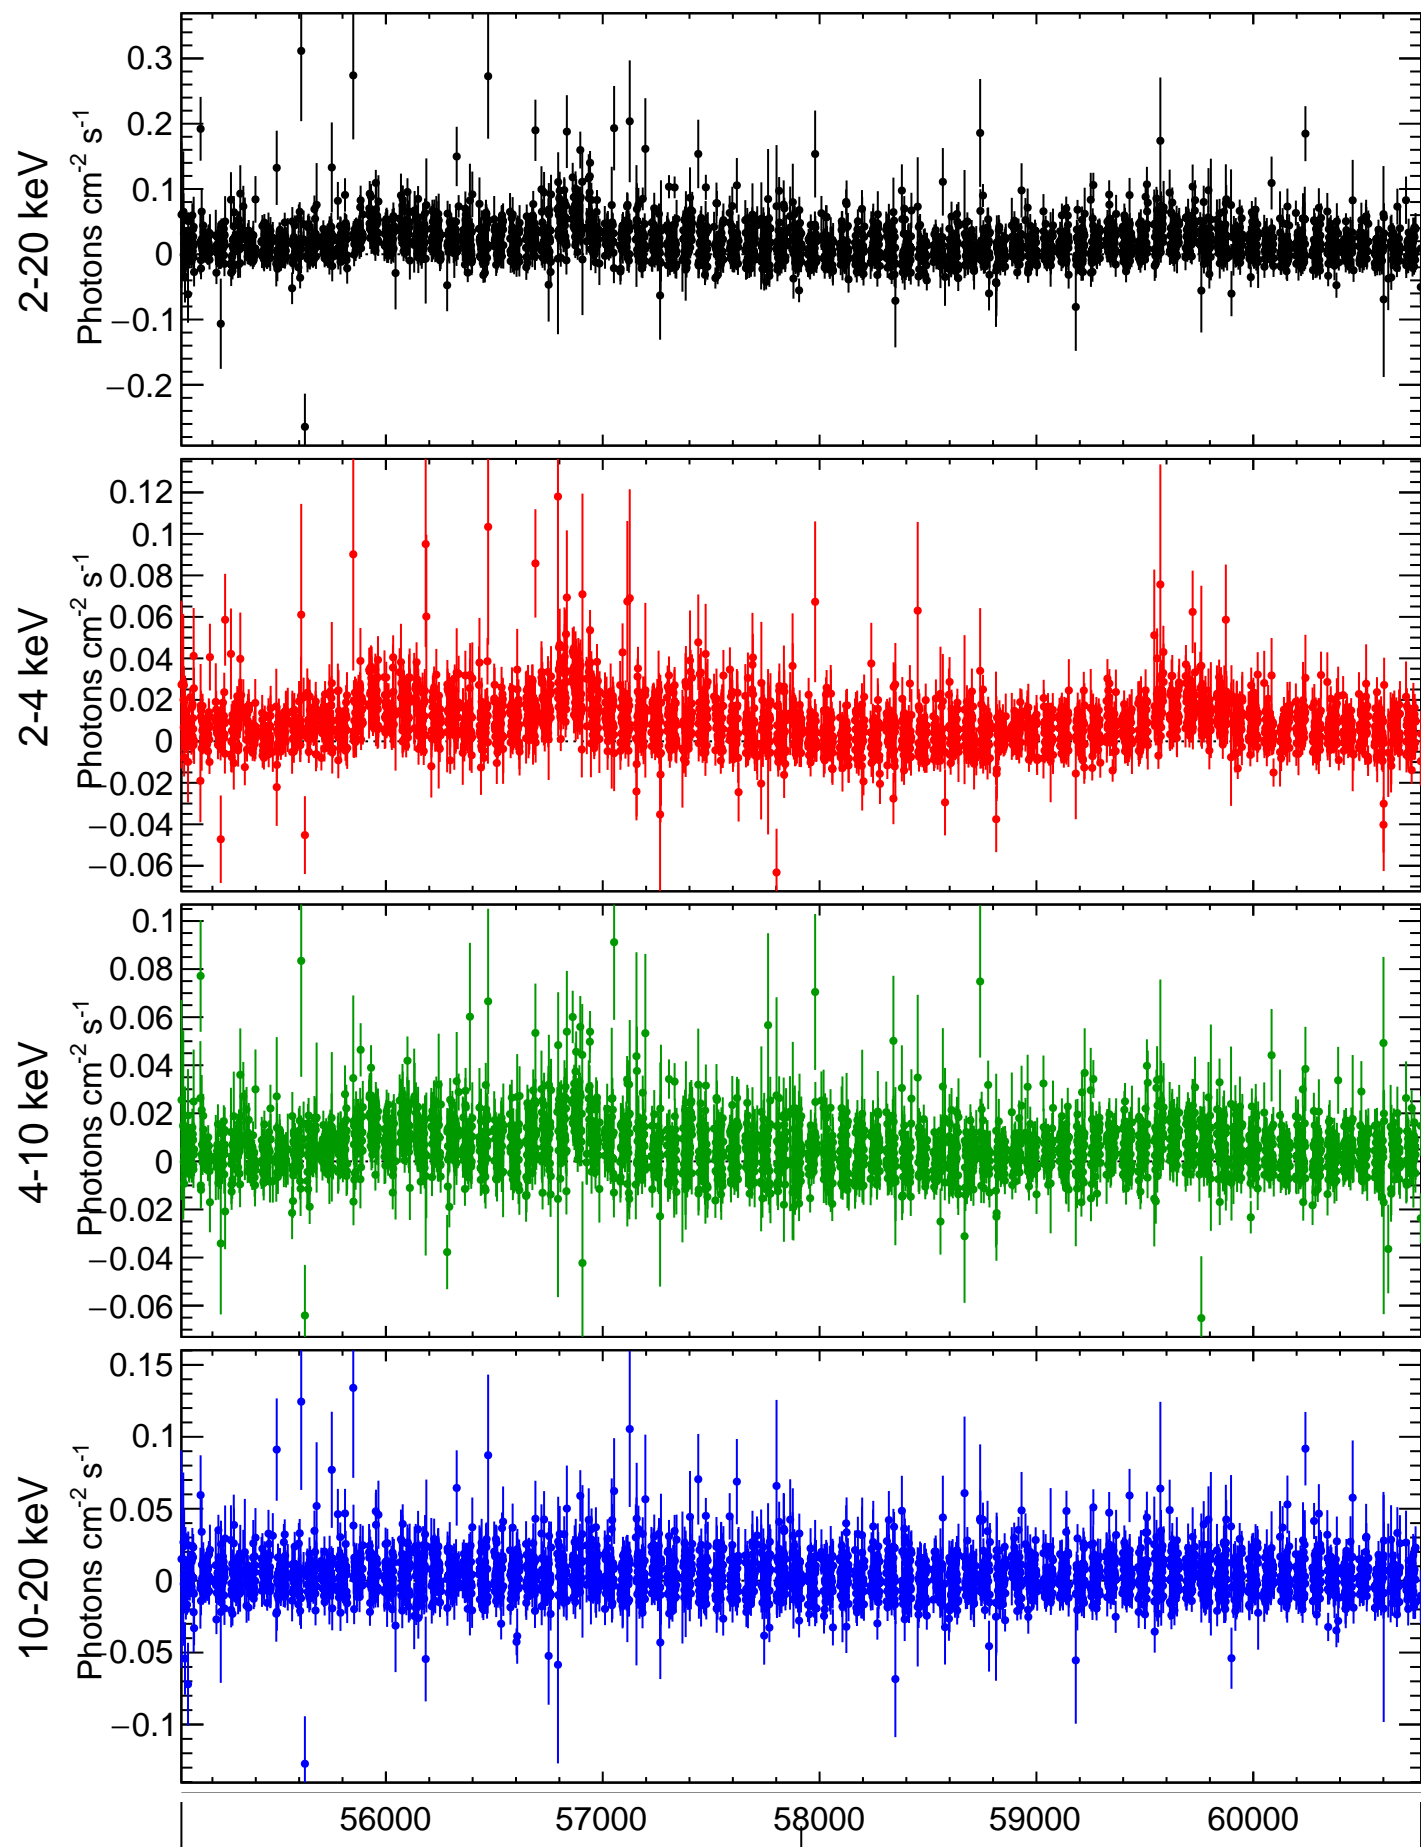

Mrk 501

binsize=24.0h

2009-08-14

2025-04-09