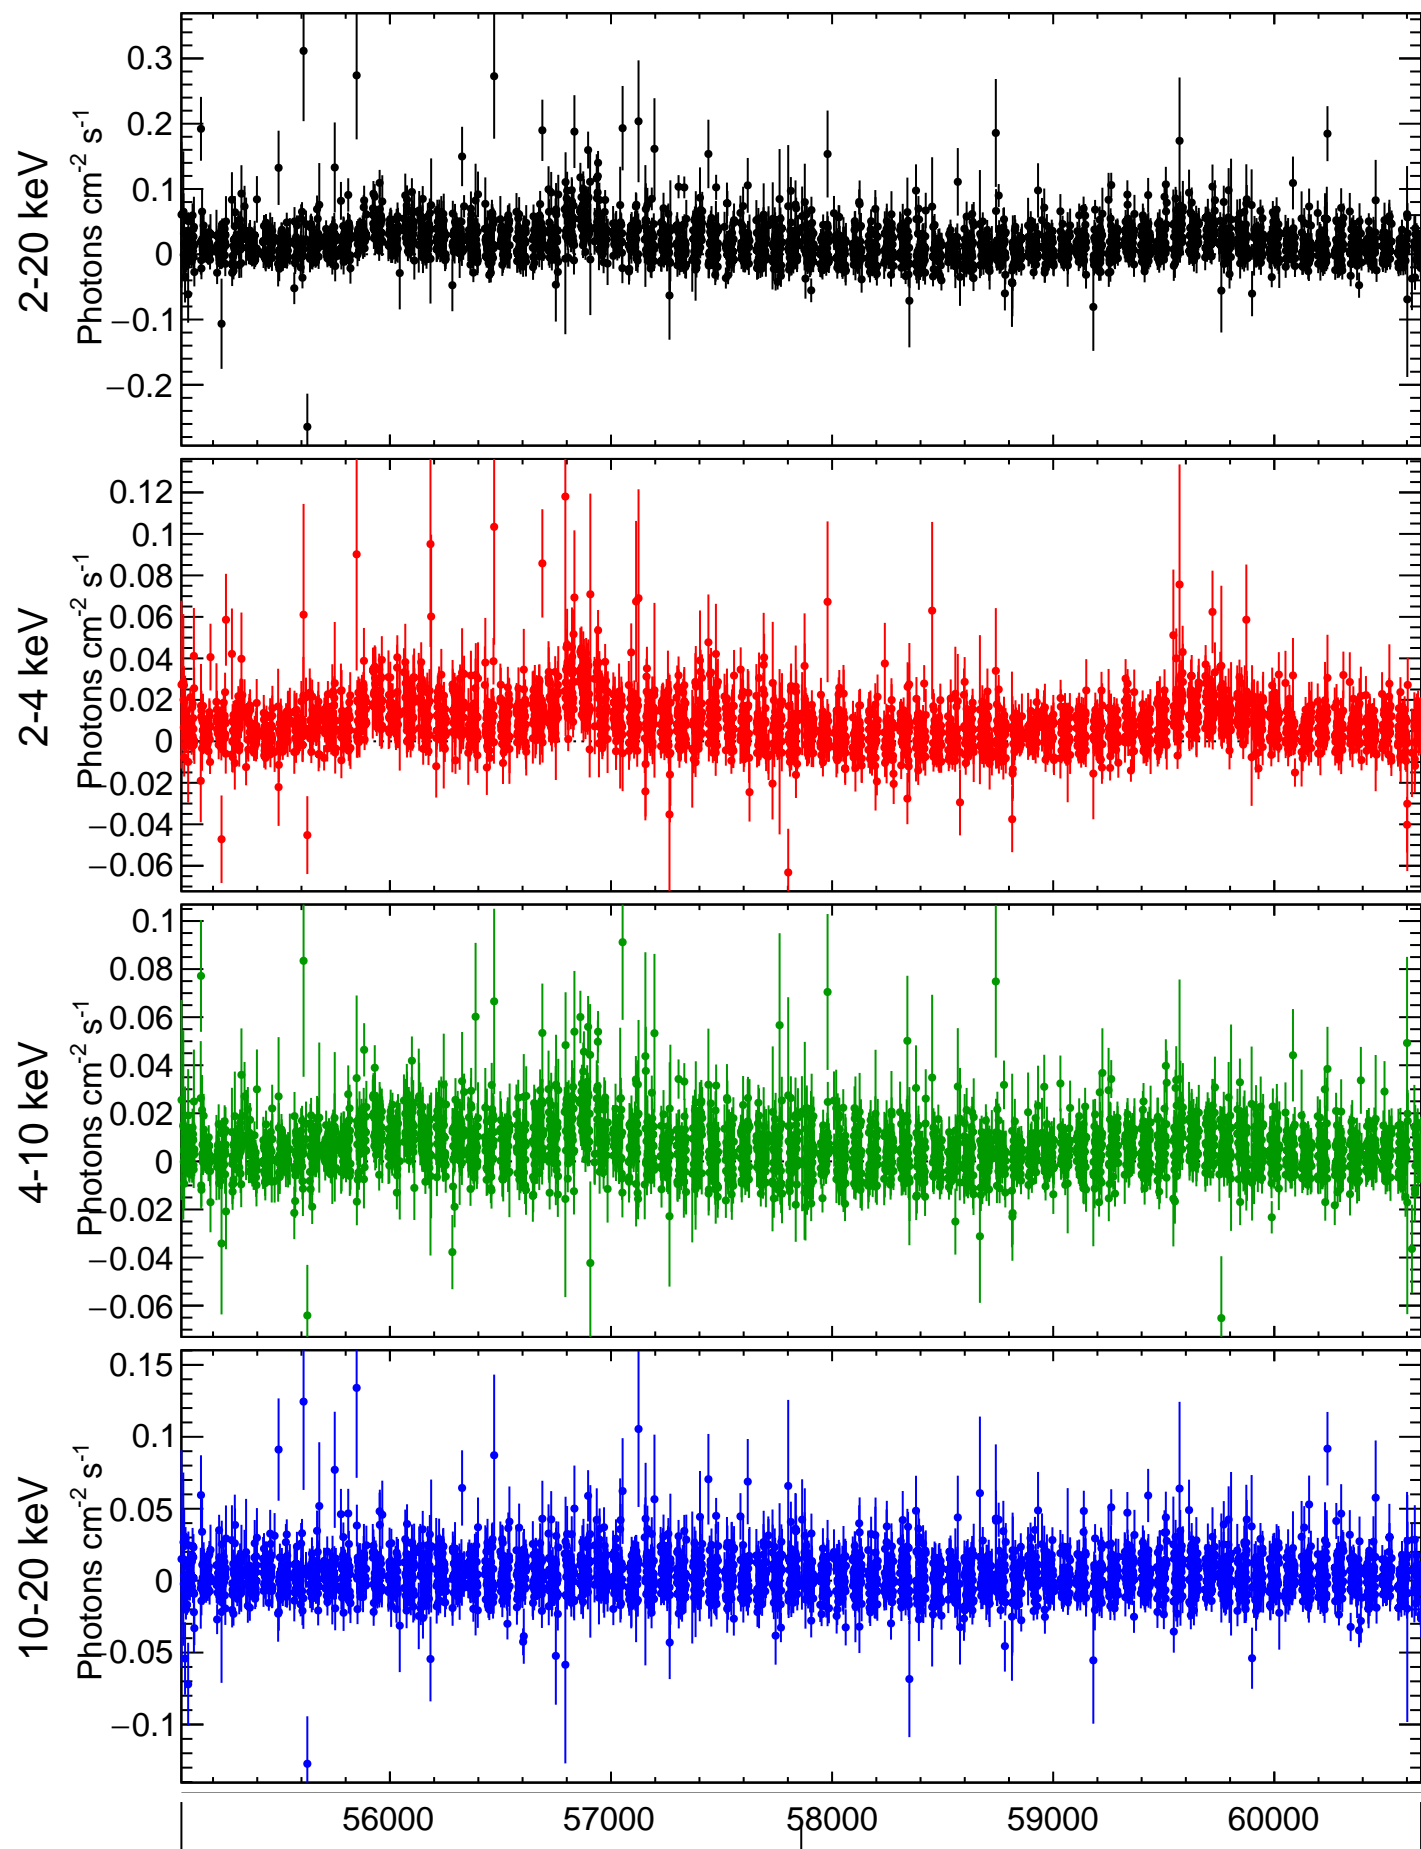

Mrk 501

binsize=24.0h

2009-08-14

2024-12-20